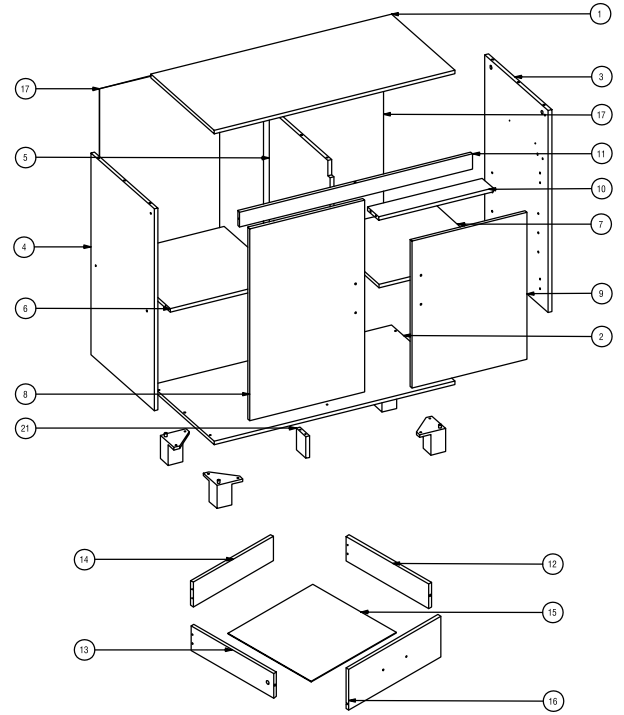

BY OCCI FURNITURE

LUCCA SIDEBORD 80 (AMW-BKS)

J Ø 10 MM X 44 MM 16 X	B1 Ø 6 MM X 30 MM 12 X	D Ø 12 MM X 10 MM 7 X	E Ø 6 MM X 13 MM 7 X	M3 Ø 6 MM X 16 MM 24 X	M6 Ø 6 MM X 16 MM 8 X
L Ø 6 MM X 38 MM 4 X	Q3 FULL OVERLAY 4 X	F1 19 MM 18 g	AH 4 X	BC5 4 X	W17 3 X
R1 300 MM 1 SET	Z1 1 SET	AN1 1 X			