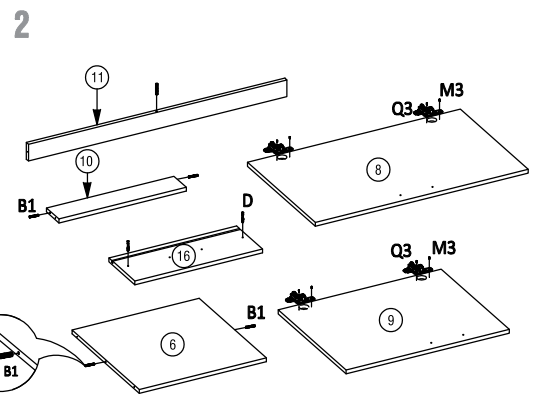

BY OCCI FURNITURE

LUCCA SIDEBORD 80 (AMW-BKS)

J Ø 10 MM X 44 MM 16 X	B1 Ø 6 MM X 30 MM 12 X	D Ø 12 MM X 10 MM 7 X	E Ø 6 MM X 13 MM 7 X	M3 Ø 6 MM X 16 MM 24 X	M6 Ø 6 MM X 16 MM 8 X
L Ø 6 MM X 38 MM 4 X	Q3 FULL OVERLAY 4 X	F1 19 MM 18 g	AH 4 X	BC5 4 X	W17 3 X
R1 300 MM 1 SET	Z1 1 SET	AN1 1 X			

5

6

7

8

9

10

11