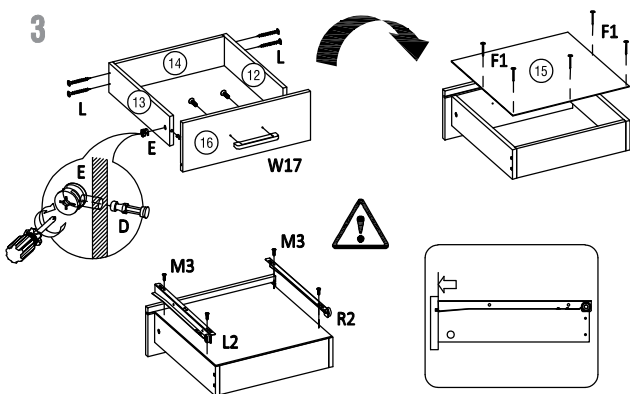

BY OCCI FURNITURE

LUCCA SIDEBORD 80 (AMW-BKS)

J Ø 10 MM X 44 MM 16 X	B1 Ø 6 MM X 30 MM 12 X	D Ø 12 MM X 10 MM 7 X	E Ø 6 MM X 13 MM 7 X	M3 Ø 6 MM X 16 MM 24 X	M6 Ø 6 MM X 16 MM 8 X
L Ø 6 MM X 38 MM 4 X	Q3 FULL OVERLAY 4 X	F1 19 MM 18 g	AH 4 X	BC5 4 X	W17 3 X
R1 300 MM 1 SET	Z1 1 SET	AN1 1 X			