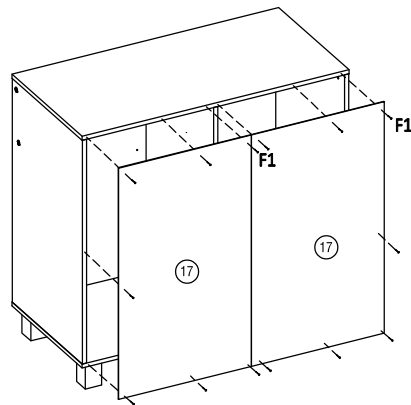

BY OCCI FURNITURE

LUCCA SIDEBORD 80 (AMW-BKS)

J Ø 10 MM X 44 MM 16 X	B1 Ø 6 MM X 30 MM 12 X	D Ø 12 MM X 10 MM 7 X	E Ø 6 MM X 13 MM 7 X	M3 Ø 6 MM X 16 MM 24 X	M6 Ø 6 MM X 16 MM 8 X
L Ø 6 MM X 38 MM 4 X	Q3 FULL OVERLAY 4 X	F1 19 MM 18 g	AH 4 X	BC5 4 X	W17 3 X
R1 300 MM 1 SET	Z1 1 SET	AN1 1 X			

5

6

7

8

9

10

11