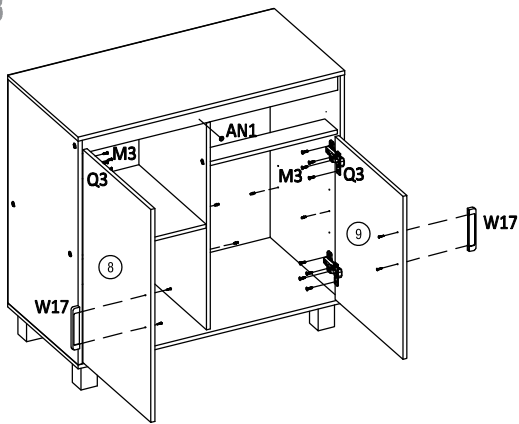

BY OCCI FURNITURE

LUCCA SIDEBORD 80 (AMW-BKS)

J Ø 10 MM X 44 MM 16 X	B1 Ø 6 MM X 30 MM 12 X	D Ø 12 MM X 10 MM 7 X	E Ø 6 MM X 13 MM 7 X	M3 Ø 6 MM X 16 MM 24 X	M6 Ø 6 MM X 16 MM 8 X
L Ø 6 MM X 38 MM 4 X	Q3 FULL OVERLAY 4 X	F1 19 MM 18 g	AH 4 X	BC5 4 X	W17 3 X
R1 300 MM 1 SET	Z1 1 SET	AN1 1 X			

5

6

7

8

9

10

11