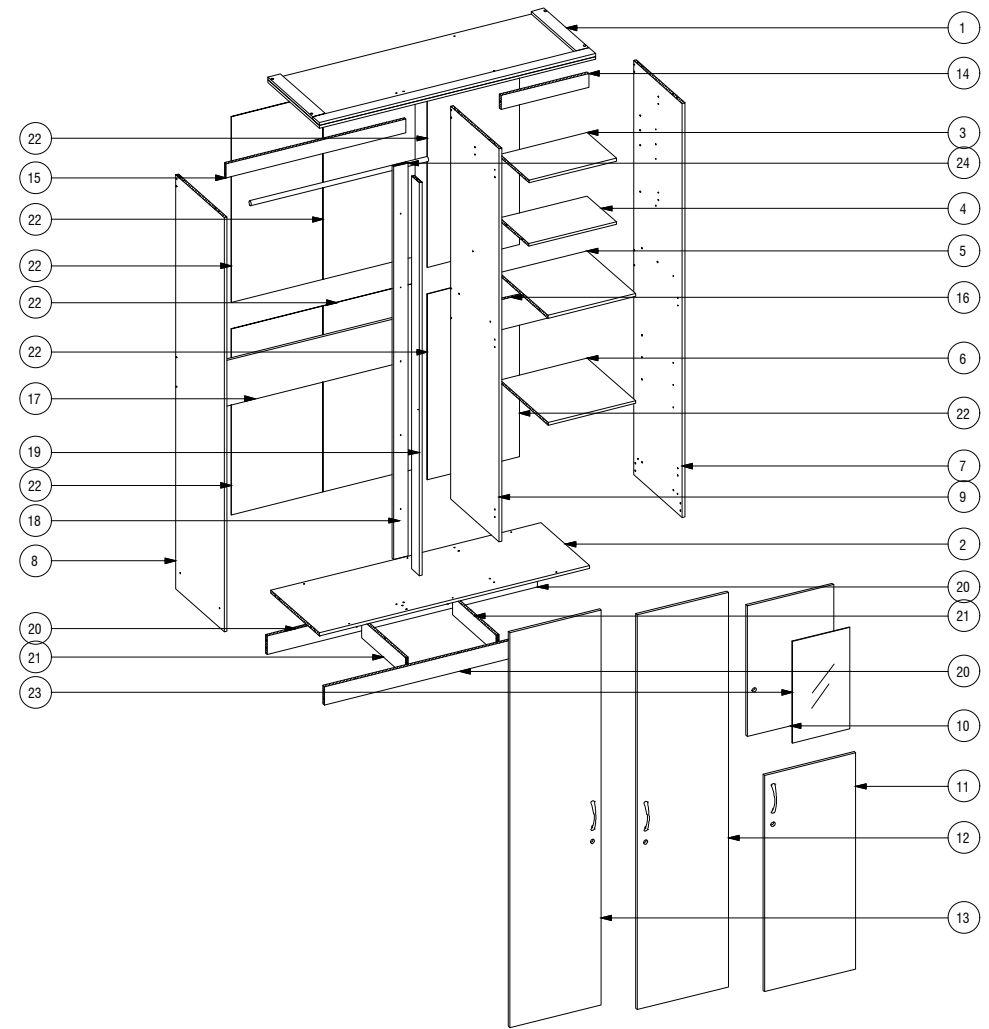

ASSEMBLING INSTRUCTION

VERNA WARDROBE 3DM

WHITE

011402  30 X 100905 4 X	011601  11 X 020306 3 X	010501  41 X 020304 2 X	050402  8 X 020305 5 X	050301  2 X 030201 4 X	011707  20 X 060135 3 X
050503  4 X	011704  70 X 011001 5 gr	010801  3 X 050302 1 X	010701  3 X 090101 1 X	090701  4 X	100901  2 X
011002  12 gr	011001  5 gr	050302  1 X	090101  1 X		

010801  3 X	090701  2 X	011704  Ø6 X 1/2" 2 X	011402  20 X	011601  Ø6 MM X 1 1/2" 6 X	010501  32 X
--	--	--	--	---	---

011402  10 X	011601  Ø6 MM X 1 1/2" 5 X	010501  9 X	100905  4 X	011707  Ø6 X 5/8" 20 X	100901  2 X
--	---	--	--	---	--

010701  3 X
--

090101  1 X	050302  1 X	090701  2 X	011704  Ø6 X 1/2" 4 X
--	--	--	--

1

2

3

4

011704

020306

020304

020305

030201

060135

Ø6 x 1/2" 64 X

3 X

2 X

5 X