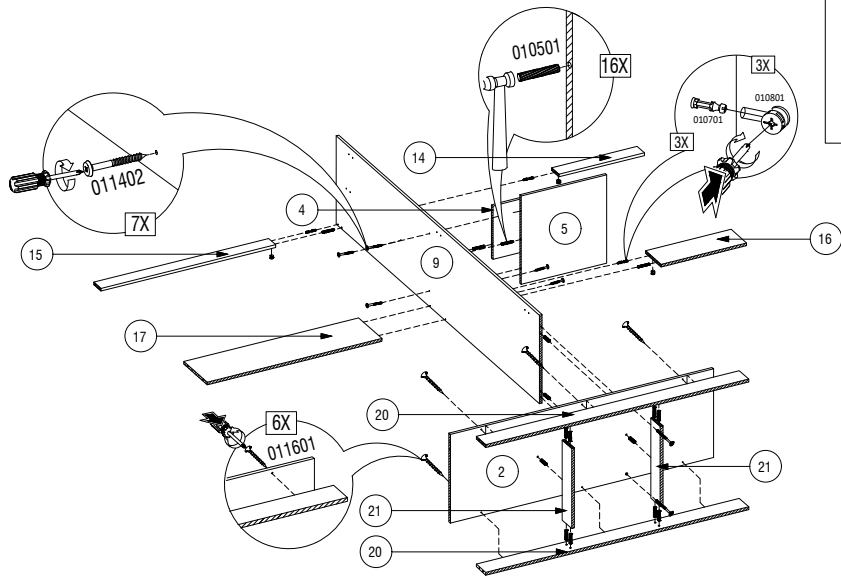

ASSEMBLING INSTRUCTION

VERNA WARDROBE 3DM

WHITE

011402  30 X 100905 4 X	011601  11 X 020306 3 X	010501  41 X 020304 2 X	050402  8 X 020305 5 X	050301  2 X 030201 4 X	011707  20 X 060135 3 X
050503  4 X	011704  70 X 011001 5 gr	010801  3 X 050302 1 X	010701  3 X 090101 1 X	090701  4 X	100901  2 X
011002  12 gr	011001  5 gr	050302  1 X	090101  1 X		

010801  3 X	090701  2 X	011704  Ø6 X 1/2" 2 X	011402  20 X	011601  Ø6 MM X 1 1/2" 6 X	010501  32 X
--	--	--	--	---	---

011402  10 X	011601  Ø6 MM X 1 1/2" 5 X	010501  9 X	100905  4 X	011707  Ø6 X 5/8" 20 X	100901  2 X
--	---	--	--	---	--

010701  3 X
--

090101  1 X	050302  1 X	090701  2 X	011704  Ø6 X 1/2" 4 X
--	--	--	--

1

2

3

4

011704

020306

020304

020305

030201

060135

Ø6 x 1/2" 64 X

3 X

2 X

5 X