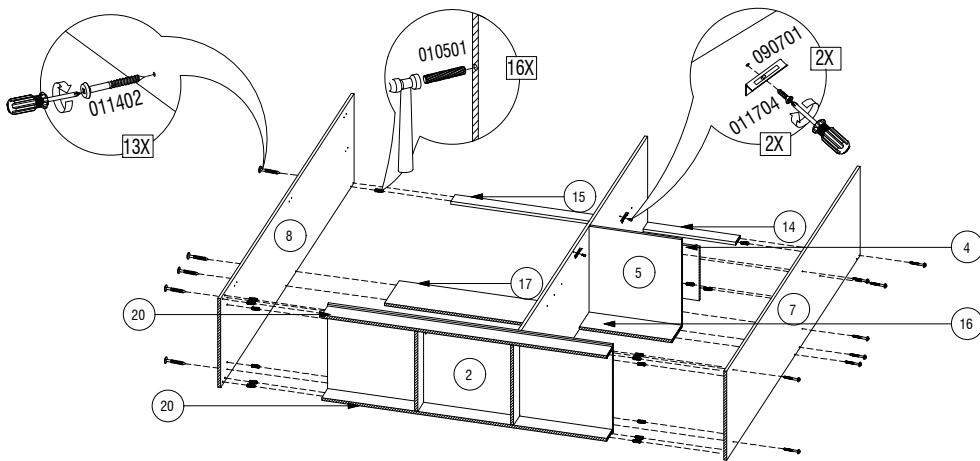

ASSEMBLING INSTRUCTION

VERNA WARDROBE 3DM

WHITE

011402  30 X 100905 4 X	011601  11 X 020306 3 X	010501  41 X 020304 2 X	050402  8 X 020305 5 X	050301  2 X 030201 4 X	011707  20 X 060135 3 X
050503  4 X	011704  70 X 011001 5 gr	010801  3 X 050302 1 X	010701  3 X 090101 1 X	090701  4 X	100901  2 X
011002  12 gr	011001  5 gr	050302  1 X	090101  1 X		

010801  3 X	090701  2 X	011704  Ø6 X 1/2" 2 X	011402  20 X	011601  Ø6 MM X 1 1/2" 6 X	010501  32 X
--	--	--	--	---	---

011402  10 X	011601  Ø6 MM X 1 1/2" 5 X	010501  9 X	100905  4 X	011707  Ø6 X 5/8" 20 X	100901  2 X
--	---	--	--	---	--

010701  3 X
--

090101  1 X	050302  1 X	090701  2 X	011704  Ø6 X 1/2" 4 X
--	--	--	--

1

2

3

4

011704

020306

020304

020305

030201

060135

Ø6 x 1/2" 64 X

3 X

2 X

5 X