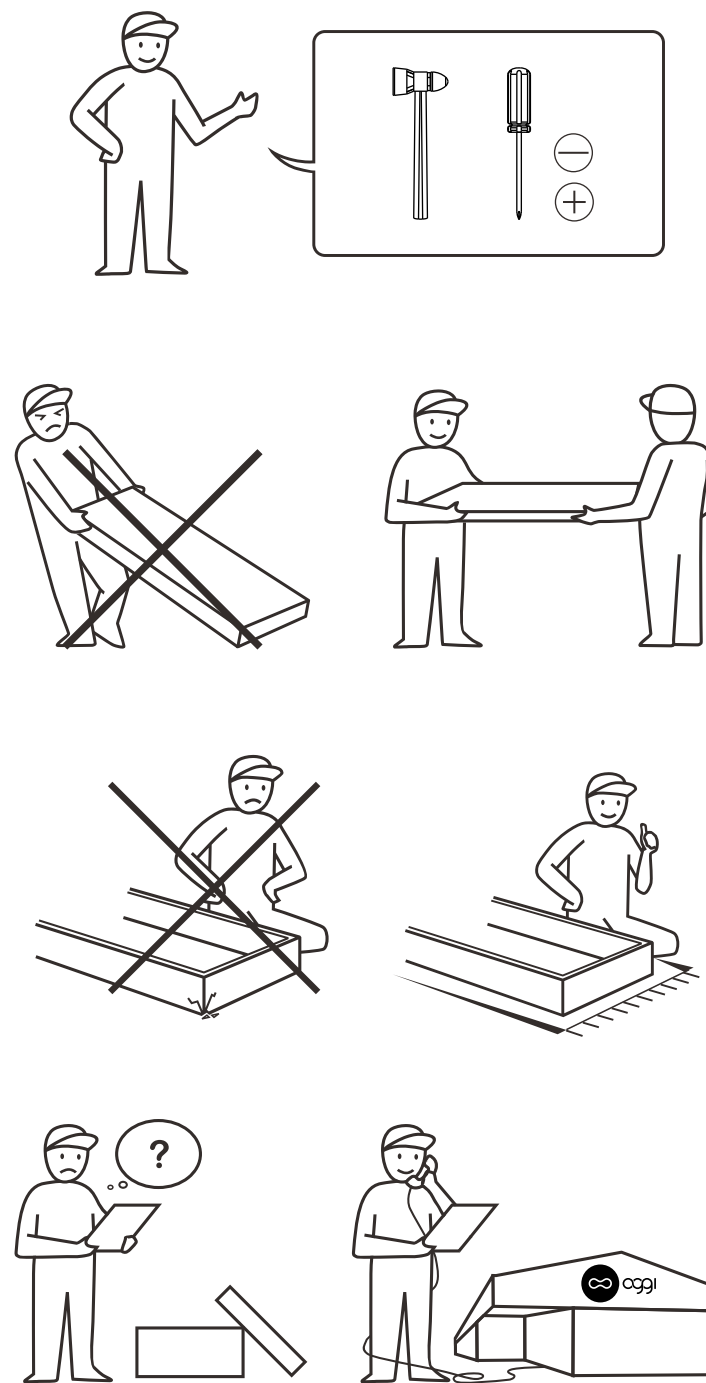

BY OGGI FURNITURE

ASSEMBLING INSTRUCTION

VERNA BABY LOCKER 80

WHITE

010701  6 X	010801  6 X	010501  20 X	090801  1 X	011704  34 X Ø6 X 1/2"	011002  12 gr
050301  2 X	011707  16 X Ø6 X 5/8"	050402  4 X	100901  2 X	100905  2 X	060135  2 X
020305  6 X	030201  2 X	011402  10 X Ø10 MM X 1 3/4"	011601  4 X Ø6 MM X 1 1/2"		