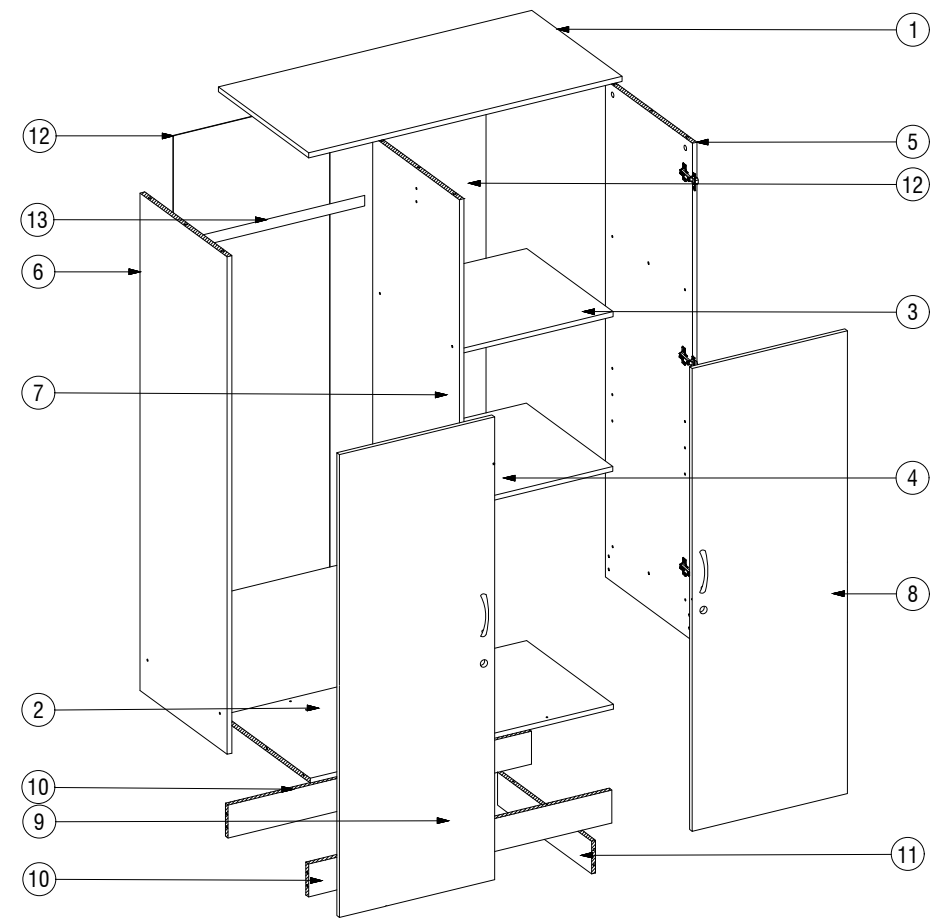

BY OGGI FURNITURE

ASSEMBLING INSTRUCTION

VERNA BABY LOCKER 80

WHITE

010701  6 X	010801  6 X	010501  20 X	090801  1 X	011704  34 X Ø6 X 1/2"	011002  12 gr
050301  2 X	011707  16 X Ø6 X 5/8"	050402  4 X	100901  2 X	100905  2 X	060135  2 X
020305  6 X	030201  2 X	011402  10 X Ø10 MM X 1 3/4"	011601  4 X Ø6 MM X 1 1/2"		

±45 M ↻

010501

6 X

090801

1 X

011704

2 X

Ø6 X 1/2"

011402

4 X

Ø10 MM X 1 3/4"

011601

4 X

Ø6 MM X 1 1/2"

010701

6 X

Ø10 MM X 1 3/4"

011401

6 X

010501

14 X

Ø6 X 5/8"

011707

16 X