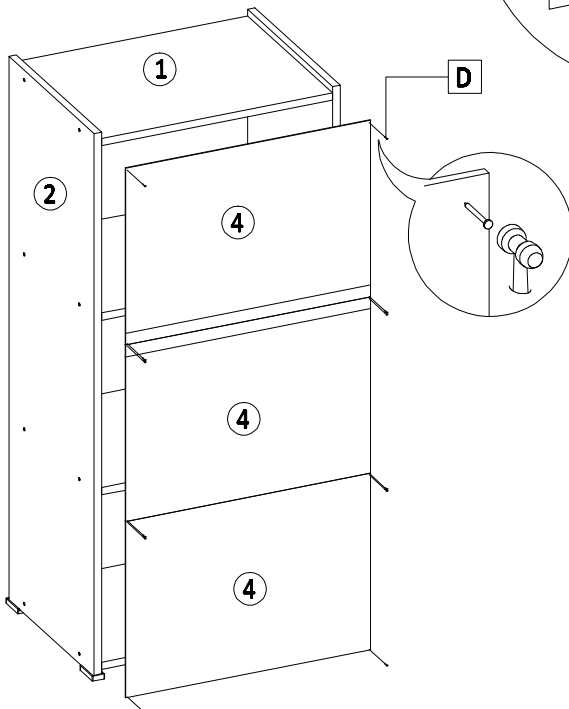

9.92 Gr

E

4X

NOTE : PRODUK AGIO TIDAK MENYEDIAKAN LUBANG BOR SEKRUP  
UNTUK HARDWARE DENGAN KODE E