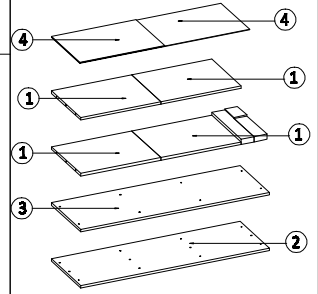

# SIGMA RSG 3C

A

8X

B

16X

C

4X

D

9.92 Gr

E

4X

NOTE : PRODUK AGIO TIDAK MENYEDIAKAN LUBANG BOR SEKRUP  
UNTUK HARDWARE DENGAN KODE E