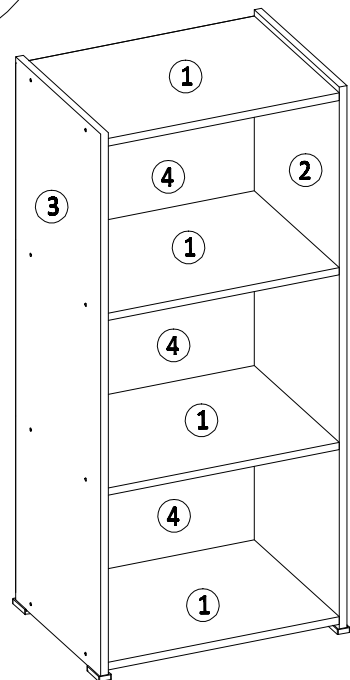

# SIGMA RSG 3C

A

8X

B

16X

C

4X

D

9.92 Gr

E

4X

NOTE : PRODUK AGIO TIDAK MENYEDIAKAN LUBANG BOR SEKRUP  
UNTUK HARDWARE DENGAN KODE E