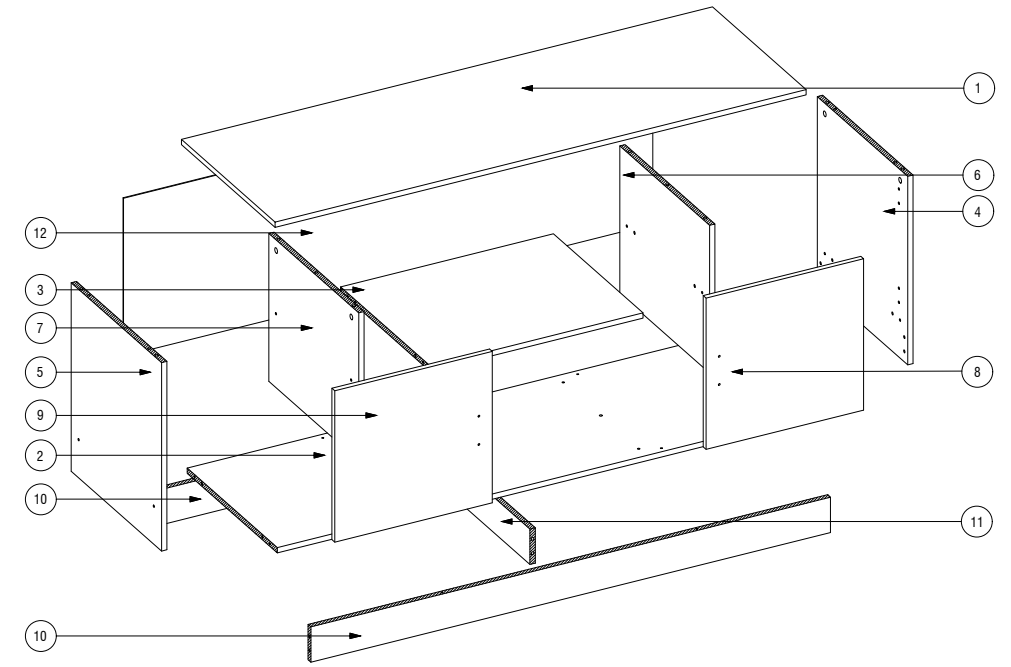

ASSEMBLING INSTRUCTION

SHIRO TV RACK 120

WHITE - TUSCANY OAK

<p>010801</p>  <p>8 X</p>	<p>010701</p>  <p>8 X</p>	<p>010501</p>  <p>28 X</p>	<p>011402</p>  <p>12 X Ø10 MM X 1 3/4"</p>	<p>011601</p>  <p>4 X Ø6 MM X 1 1/2"</p>	<p>011704</p>  <p>16 X Ø6 X 1/2"</p>
<p>011707</p>  <p>16 X Ø6 X 5/8"</p>	<p>020305</p>  <p>4 X</p>	<p>060136</p>  <p>2 X</p>	<p>100905</p>  <p>2 X</p>	<p>100901</p>  <p>2 X</p>	<p>011002</p>  <p>12 gr</p>

 X 1 ± 60 M 

010701

8 X
ø6 MM X 1 1/2"

011601

4 X

010501

4 X

8 X

010501

6 X
ø10 MM X 1 3/4"

011402

8 X

1

4 X

011601

10