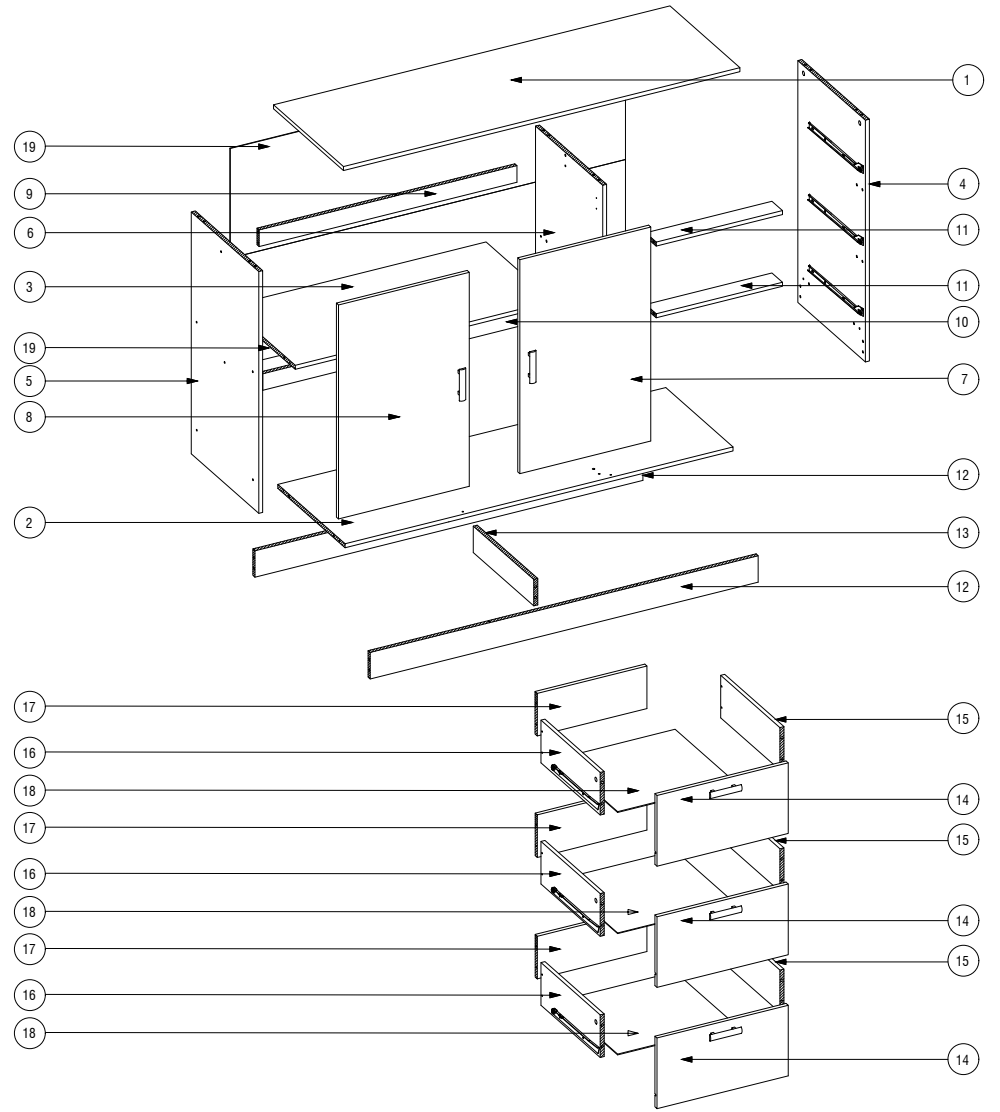

## SHIRO SIDEBOARD 120

WHITE - TUSCANY OAK

<p>010501</p>  <p>48X</p>	<p>011402</p>  <p>14 X</p> <p>Ø10 MM X 1 3/4"</p>	<p>010701</p>  <p>12 X</p>	<p>010801</p>  <p>12 X</p>	<p>011601</p>  <p>16 X</p> <p>Ø6 MM X 1 1/2"</p>	<p>011002</p>  <p>19 gr</p>
<p>011704</p>  <p>40 X</p> <p>Ø6 X 1/2"</p>	<p>011707</p>  <p>16 X</p> <p>Ø6 X 5/8"</p>	<p>020305</p>  <p>2 X</p>	<p>020306</p>  <p>2 X</p>	<p>040302</p>  <p>R2 R1 L2 L1</p> <p>3 X</p>	
<p>100905</p>  <p>2 X</p>	<p>100901</p>  <p>2 X</p>	<p>060136</p>  <p>5 X</p>			

L1

LEFT 3 X

Ø6 X 1/2" 12 X

011601

010501

011402

Ø6 MM X 1 1/2" 4 X

6 X

Ø10 MM X 1 3/4" 2 X

1

2

3

05

06

010501

15 X