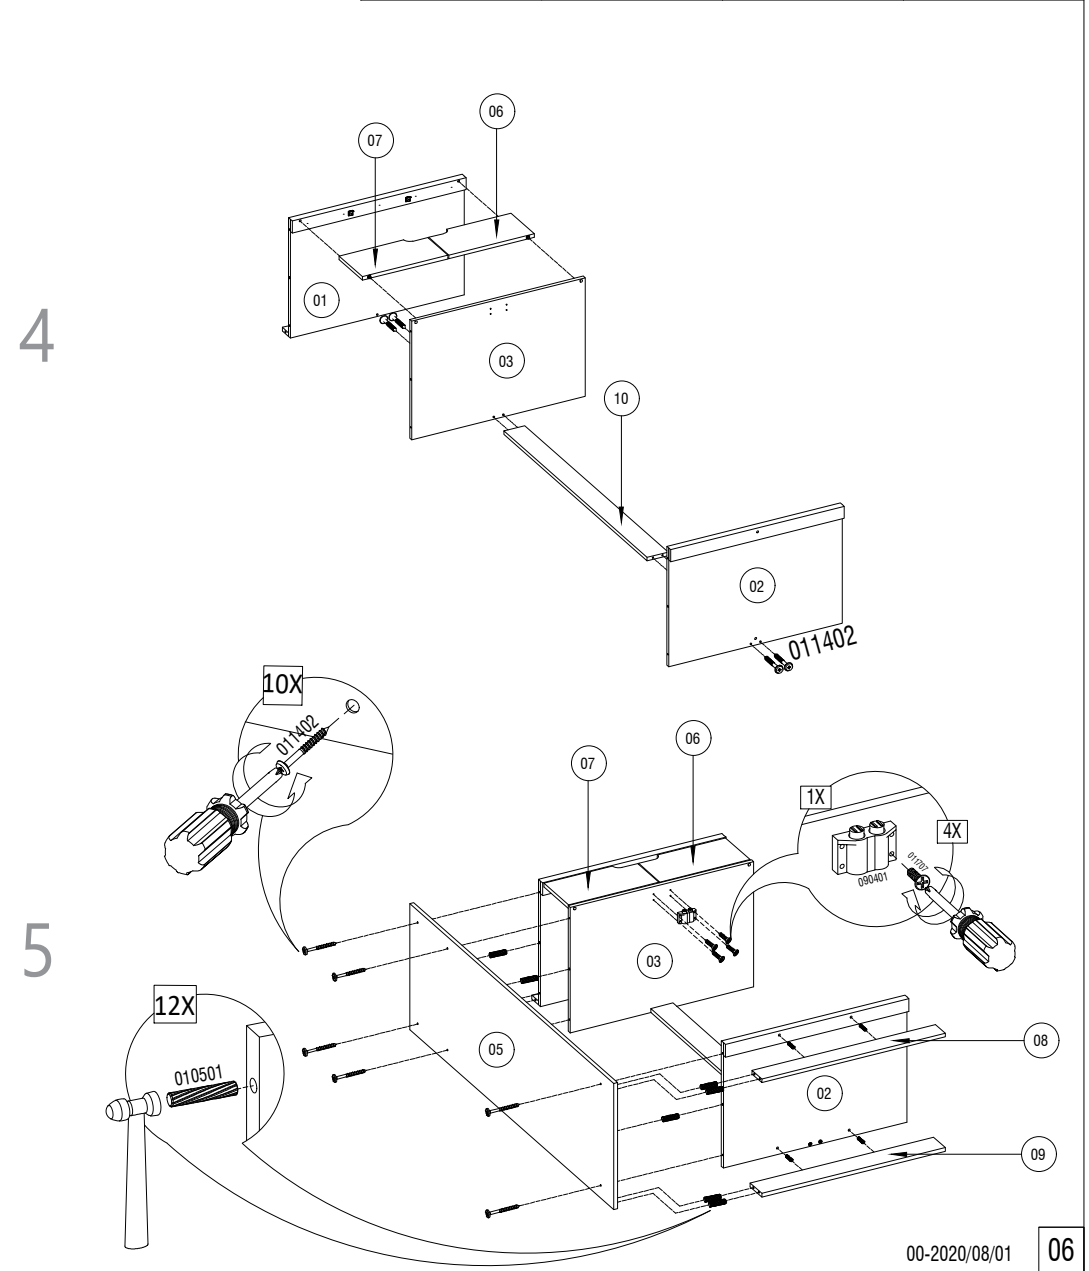

ASSEMBLING INSTRUCTION

SHIRO SHOE RACK 80

WHITE - TUSCANY OAK

| | | | | | |
|---|---|---|---|--|---|
| 161001  4 X | 050701  16 X | 010501  22 X | 011402  17 X | 090201  2 X | 011704  8 X |
| 090401  1 X | 020202  2 X | 091002  1 X | 011707  18 X | 020101  4 X | 011001  2 gr |
| 011002  6 gr | 100901  2 X | 100907  2 X | | | |

| | | | | | |
|---|--|---|---|---|--|
| 010501 | 011402 | 011704 | 090201 | 020101 | 161001 |
|  |  |  |  |  |  |
| 2X | 1X | 8X | 2X | 4X | 4X |

| | | | |
|---|--|---|---|
| 010501 | 011402 | 011707 | 090401 |
|  |  |  |  |
| 12X | 10X | 4X | 1X |

011707

14 X

6

7

050701

16 X

8

9