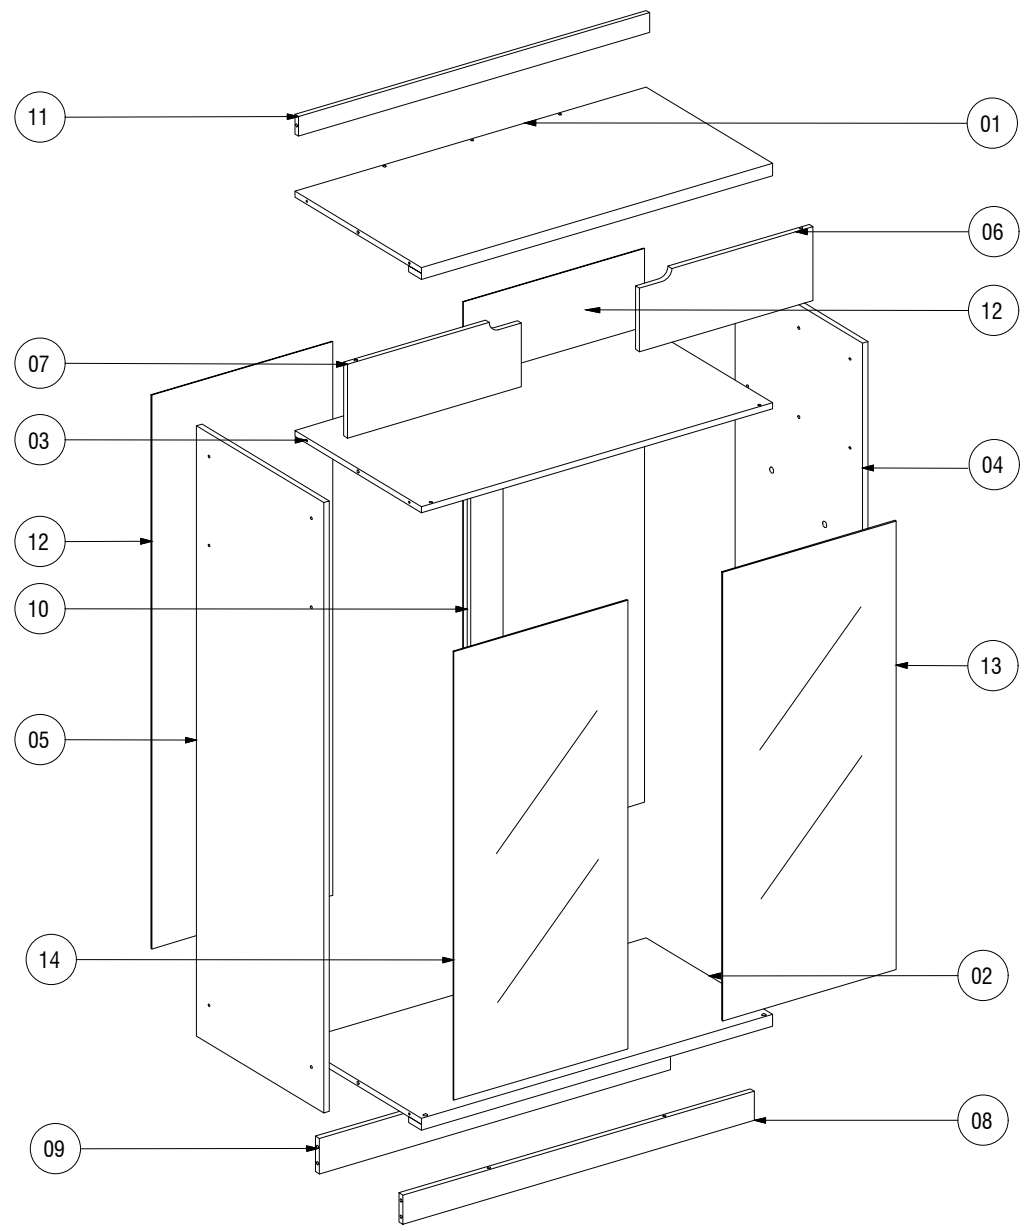

ASSEMBLING INSTRUCTION

SHIRO SHOE RACK 80

WHITE - TUSCANY OAK

| | | | | | |
|---|---|---|---|--|---|
| 161001  4 X | 050701  16 X | 010501  22 X | 011402  17 X | 090201  2 X | 011704  8 X |
| 090401  1 X | 020202  2 X | 091002  1 X | 011707  18 X | 020101  4 X | 011001  2 gr |
| 011002  6 gr | 100901  2 X | 100907  2 X | | | |

| | | | | | |
|---|--|---|---|---|--|
| 010501 | 011402 | 011704 | 090201 | 020101 | 161001 |
|  |  |  |  |  |  |
| 2X | 1X | 8X | 2X | 4X | 4X |

| | | | |
|---|--|---|---|
| 010501 | 011402 | 011707 | 090401 |
|  |  |  |  |
| 12X | 10X | 4X | 1X |