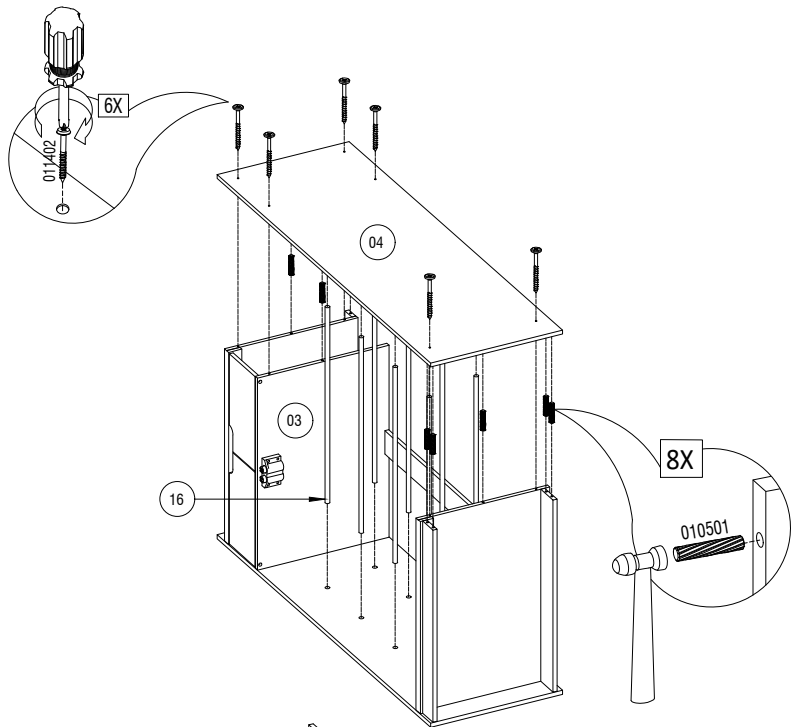

100907

2 X

010501

8 X

100901

2 X

011402

6 X

011707

14 X

6