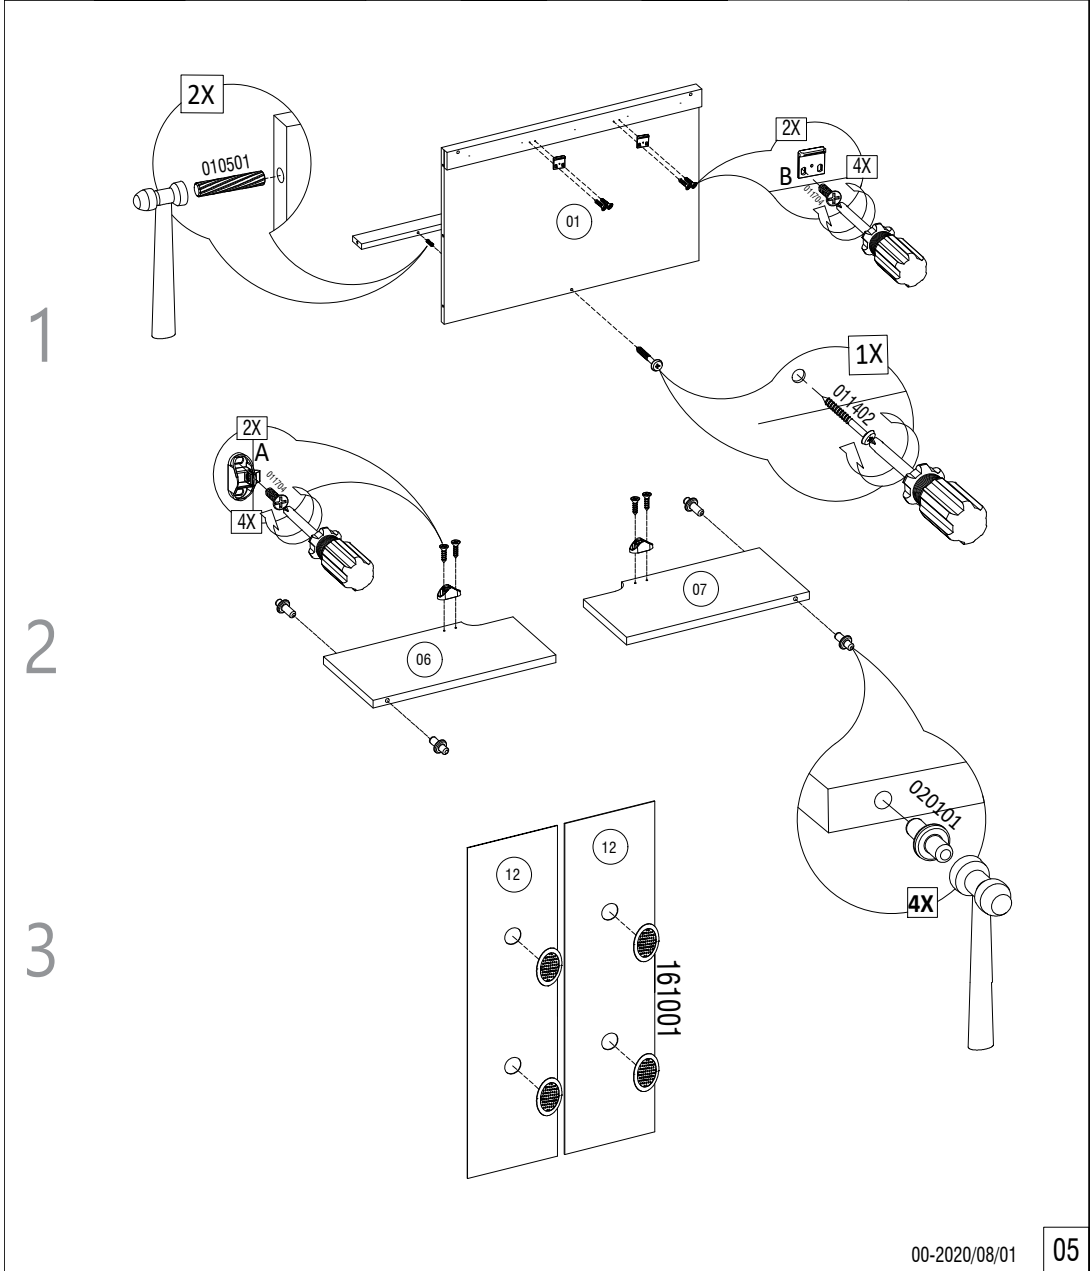

ASSEMBLING INSTRUCTION

SHIRO SHOE RACK 80

WHITE - TUSCANY OAK

| | | | | | |
|---|---|---|---|--|---|
| 161001  4 X | 050701  16 X | 010501  22 X | 011402  17 X | 090201  2 X | 011704  8 X |
| 090401  1 X | 020202  2 X | 091002  1 X | 011707  18 X | 020101  4 X | 011001  2 gr |
| 011002  6 gr | 100901  2 X | 100907  2 X | | | |

| | | | | | |
|---|--|---|---|---|--|
| 010501 | 011402 | 011704 | 090201 | 020101 | 161001 |
|  |  |  |  |  |  |
| 2X | 1X | 8X | 2X | 4X | 4X |

| | | | |
|---|--|---|---|
| 010501 | 011402 | 011707 | 090401 |
|  |  |  |  |
| 12X | 10X | 4X | 1X |

011707

14 X

6

7

050701

16 X

8

9