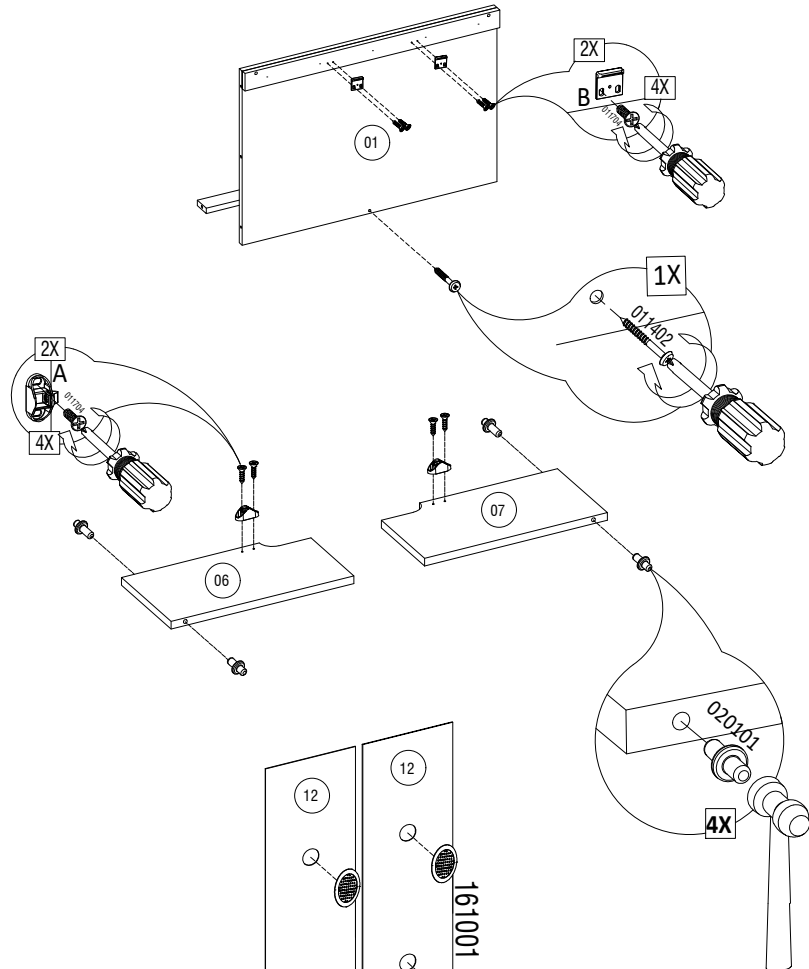

BY GGGI FURNITURE

ASSEMBLING INSTRUCTION

SHIRO SHOE RACK 60

WHITE - TUSCANY OAK

<p>161001</p>  <p>4 X</p>	<p>050701</p>  <p>12 X</p>	<p>010501</p>  <p>18 X</p>	<p>011402</p>  <p>17 X</p>	<p>090201</p>  <p>2 X</p>	<p>011704</p>  <p>8 X</p>
<p>090401</p>  <p>1 X</p>	<p>020202</p>  <p>2 X</p>	<p>091002</p>  <p>1 X</p>	<p>011707</p>  <p>16 X</p>	<p>020101</p>  <p>4 X</p>	<p>011001</p>  <p>2 gr</p>
<p>011002</p>  <p>6 gr</p>	<p>100901</p>  <p>2 X</p>				

1

2

4

3

5

6

<p>010501</p>  <p>8 X</p>	<p>100901</p>  <p>2 X</p>	<p>011402</p>  <p>6 X</p>	<p>011707</p>  <p>12 X</p>
--	--	---	---

7

8

<p>050701</p>  <p>12 X</p>

9

10

11

12