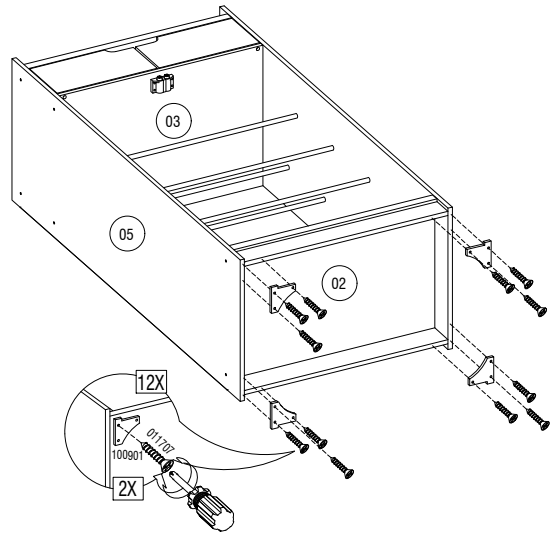

6

010501 8 X	100901 2 X	011402 6 X	011707 12 X

7

8

050701   12 X