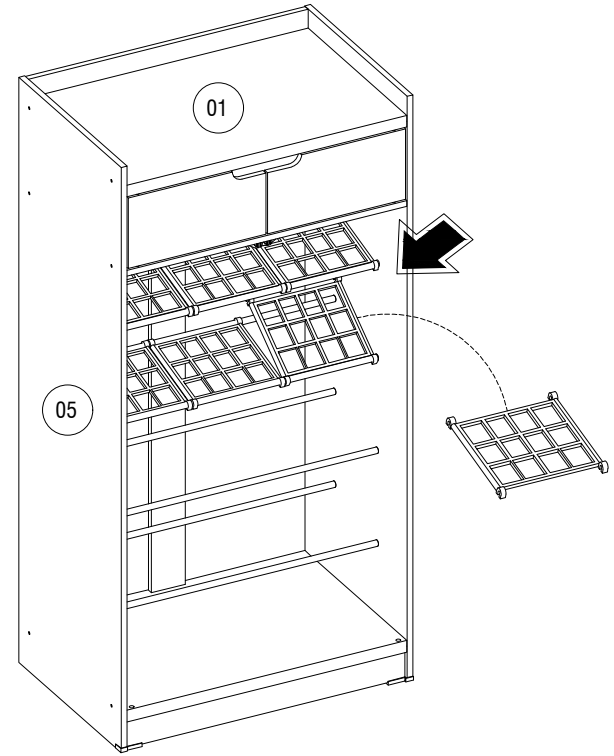

8

050701   12 X