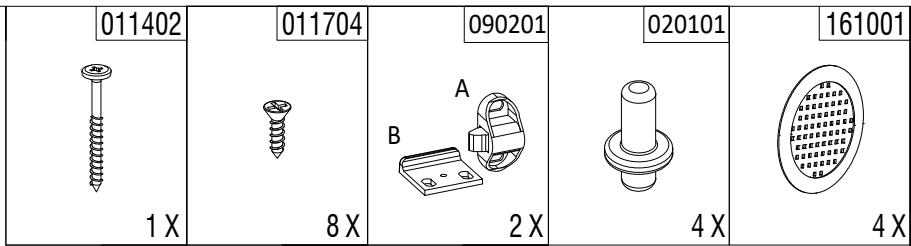

BY GGGI FURNITURE

ASSEMBLING INSTRUCTION

SHIRO SHOE RACK 60

WHITE - TUSCANY OAK

<p>161001</p>  <p>4 X</p>	<p>050701</p>  <p>12 X</p>	<p>010501</p>  <p>18 X</p>	<p>011402</p>  <p>17 X</p>	<p>090201</p>  <p>2 X</p>	<p>011704</p>  <p>8 X</p>
<p>090401</p>  <p>1 X</p>	<p>020202</p>  <p>2 X</p>	<p>091002</p>  <p>1 X</p>	<p>011707</p>  <p>16 X</p>	<p>020101</p>  <p>4 X</p>	<p>011001</p>  <p>2 gr</p>
<p>011002</p>  <p>6 gr</p>	<p>100901</p>  <p>2 X</p>				

1

2

4

3

5

6

<p>010501</p>  <p>8 X</p>	<p>100901</p>  <p>2 X</p>	<p>011402</p>  <p>6 X</p>	<p>011707</p>  <p>12 X</p>
--	--	---	---

7