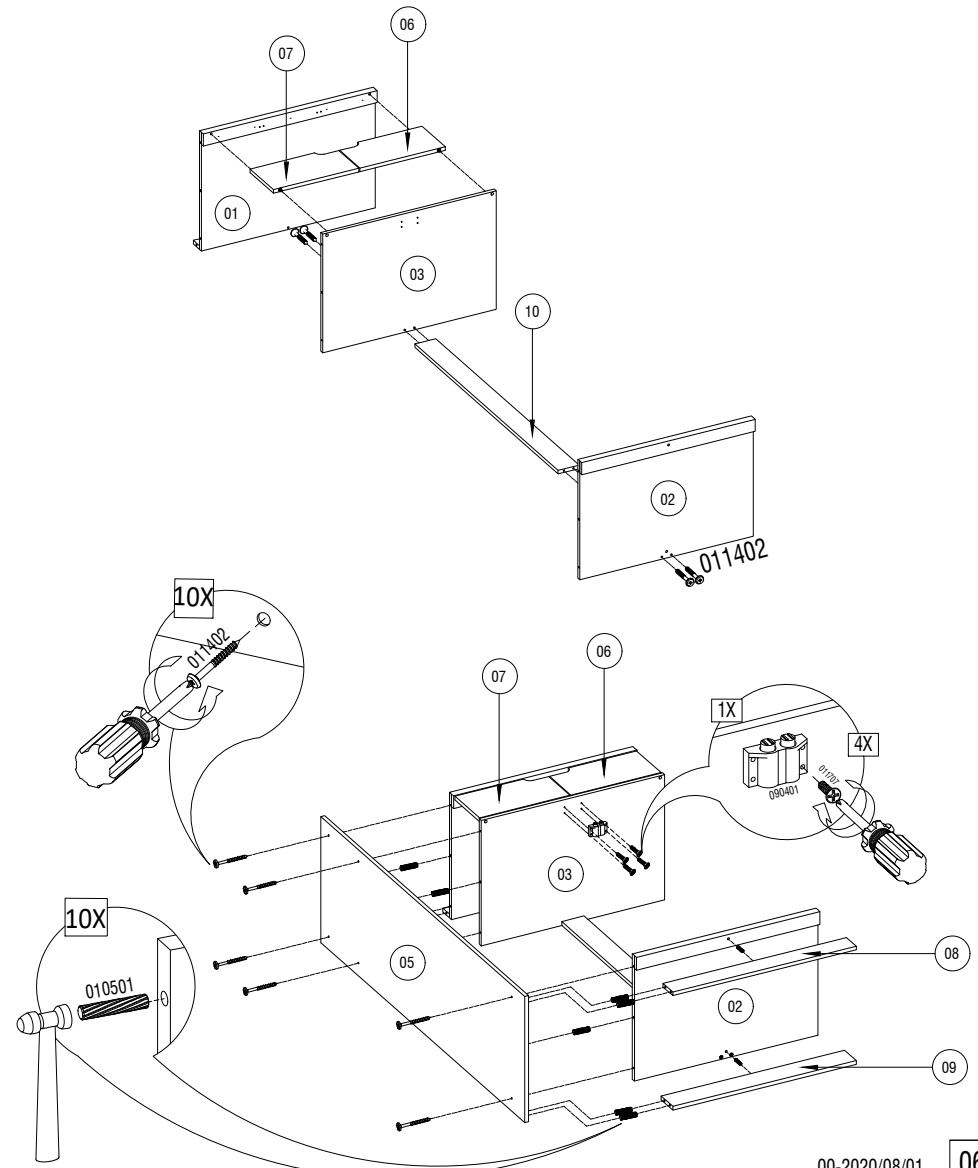

BY GGGI FURNITURE

ASSEMBLING INSTRUCTION

SHIRO SHOE RACK 60

WHITE - TUSCANY OAK

<p>161001</p>  <p>4 X</p>	<p>050701</p>  <p>12 X</p>	<p>010501</p>  <p>18 X</p>	<p>011402</p>  <p>17 X</p>	<p>090201</p>  <p>2 X</p>	<p>011704</p>  <p>8 X</p>
<p>090401</p>  <p>1 X</p>	<p>020202</p>  <p>2 X</p>	<p>091002</p>  <p>1 X</p>	<p>011707</p>  <p>16 X</p>	<p>020101</p>  <p>4 X</p>	<p>011001</p>  <p>2 gr</p>
<p>011002</p>  <p>6 gr</p>	<p>100901</p>  <p>2 X</p>				

1

2

4

3

5

6

<p>010501</p>  <p>8 X</p>	<p>100901</p>  <p>2 X</p>	<p>011402</p>  <p>6 X</p>	<p>011707</p>  <p>12 X</p>
--	--	---	---

7

8

<p>050701</p>  <p>12 X</p>

9

10

11

12