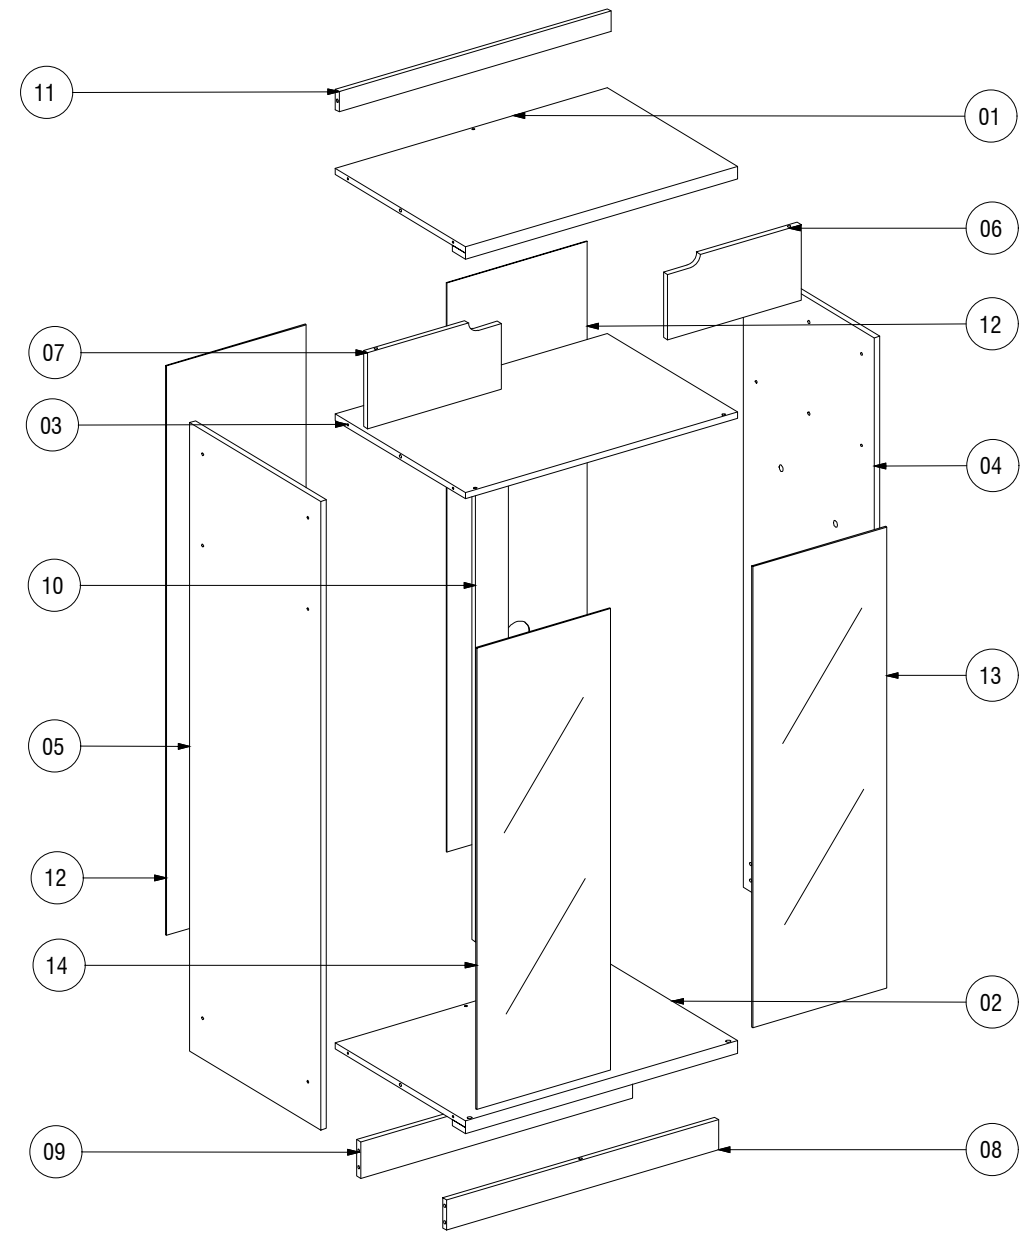

BY GGGI FURNITURE

ASSEMBLING INSTRUCTION

SHIRO SHOE RACK 60

WHITE - TUSCANY OAK

<p>161001</p>  <p>4 X</p>	<p>050701</p>  <p>12 X</p>	<p>010501</p>  <p>18 X</p>	<p>011402</p>  <p>17 X</p>	<p>090201</p>  <p>2 X</p>	<p>011704</p>  <p>8 X</p>
<p>090401</p>  <p>1 X</p>	<p>020202</p>  <p>2 X</p>	<p>091002</p>  <p>1 X</p>	<p>011707</p>  <p>16 X</p>	<p>020101</p>  <p>4 X</p>	<p>011001</p>  <p>2 gr</p>
<p>011002</p>  <p>6 gr</p>	<p>100901</p>  <p>2 X</p>				

1

2

4

3

5

6

<p>010501</p>  <p>8 X</p>	<p>100901</p>  <p>2 X</p>	<p>011402</p>  <p>6 X</p>	<p>011707</p>  <p>12 X</p>
--	--	---	---

7

8

<p>050701</p>  <p>12 X</p>

9

10

11

12