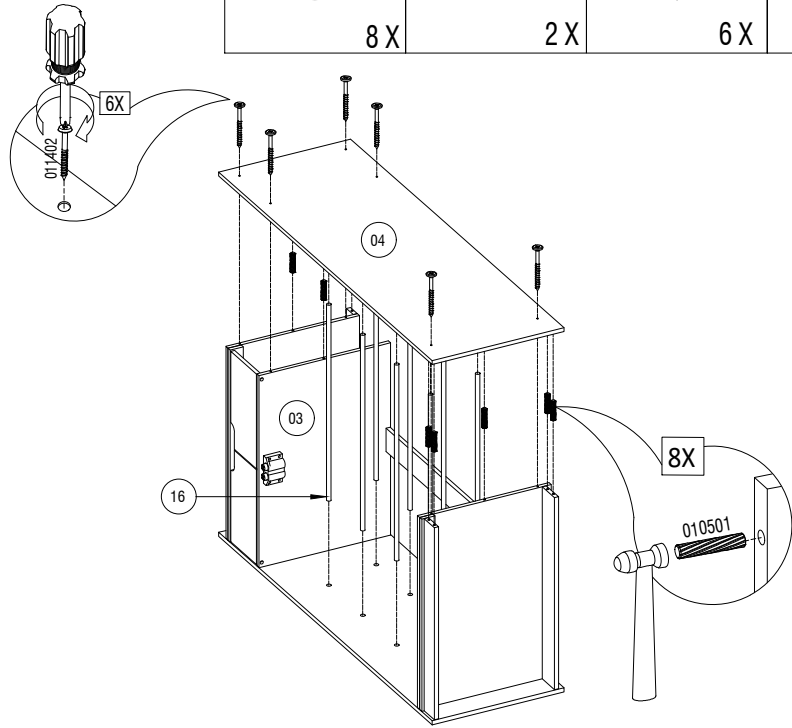

BY GGGI FURNITURE

ASSEMBLING INSTRUCTION

SHIRO SHOE RACK 60

WHITE - TUSCANY OAK

<p>161001</p>  <p>4 X</p>	<p>050701</p>  <p>12 X</p>	<p>010501</p>  <p>18 X</p>	<p>011402</p>  <p>17 X</p>	<p>090201</p>  <p>2 X</p>	<p>011704</p>  <p>8 X</p>
<p>090401</p>  <p>1 X</p>	<p>020202</p>  <p>2 X</p>	<p>091002</p>  <p>1 X</p>	<p>011707</p>  <p>16 X</p>	<p>020101</p>  <p>4 X</p>	<p>011001</p>  <p>2 gr</p>
<p>011002</p>  <p>6 gr</p>	<p>100901</p>  <p>2 X</p>				

1

2

4

3

5

6

<p>010501</p>  <p>8 X</p>	<p>100901</p>  <p>2 X</p>	<p>011402</p>  <p>6 X</p>	<p>011707</p>  <p>12 X</p>
--	--	---	---

7