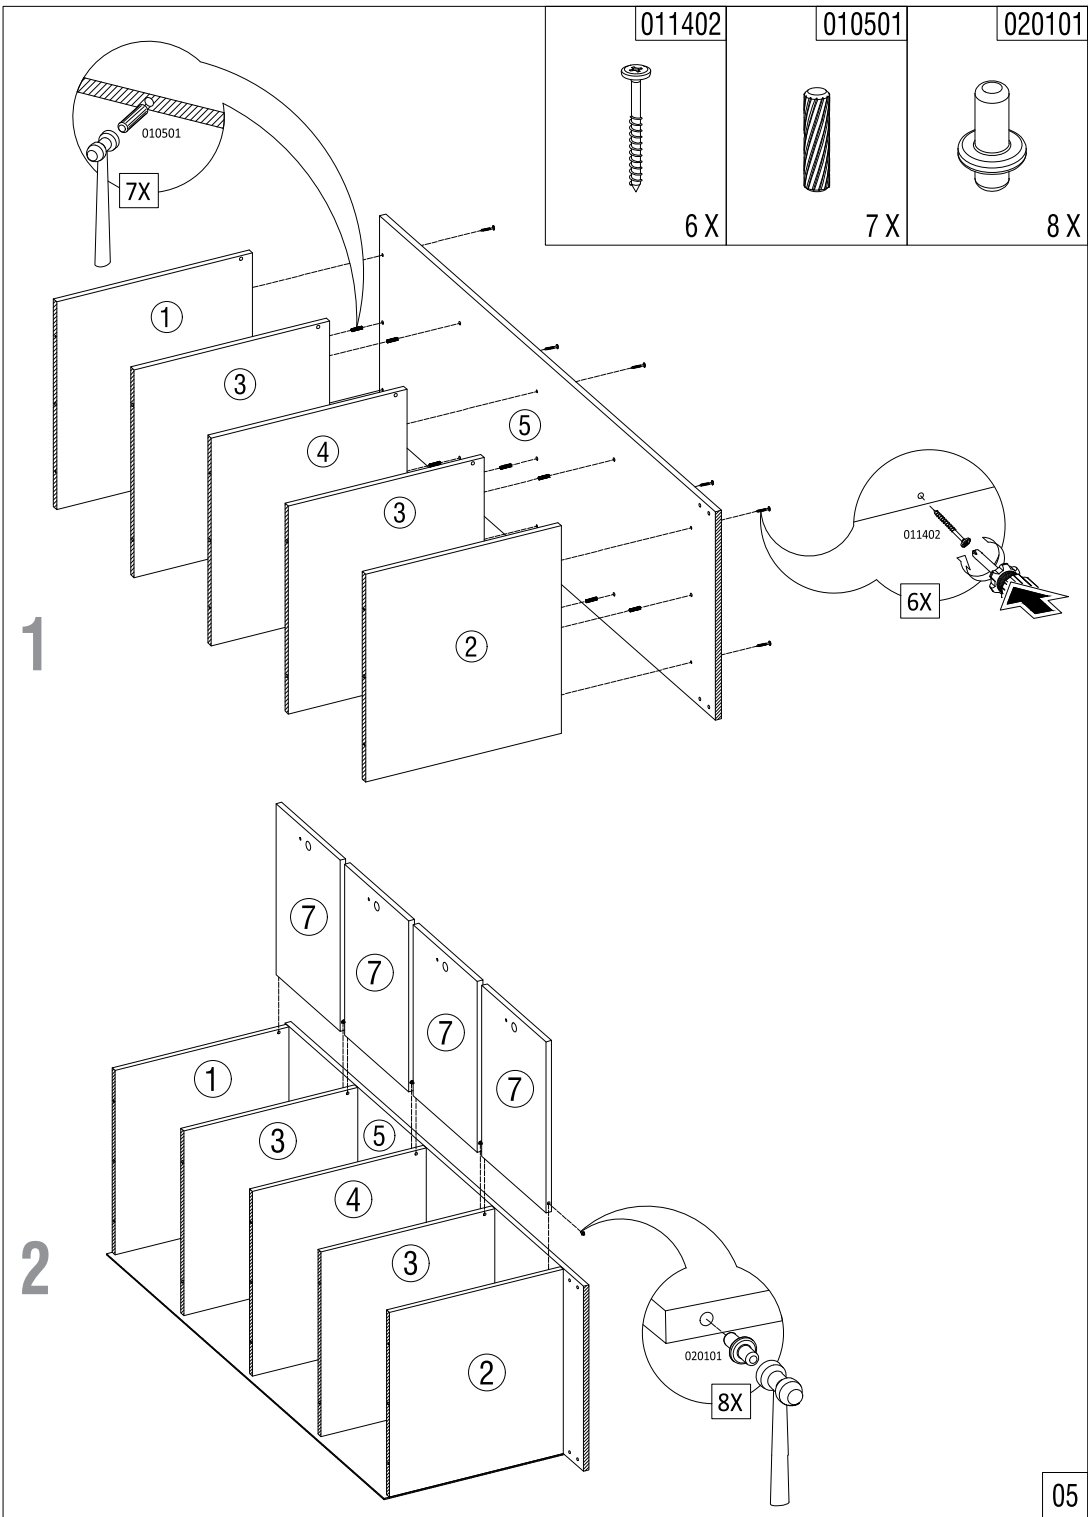

ASSEMBLING INSTRUCTION

SHIRO RSG 4DK
WHITE - TUSCANY OAK

<p>011402</p>  <p>12 X</p>	<p>010501</p>  <p>22 X</p>	<p>100901</p>  <p>2 X</p>	<p>020101</p>  <p>8 X</p>	<p>011002</p>  <p>12 g</p>	<p>090701</p>  <p>4 X</p>
<p>060210</p>  <p>4 X</p>	<p>030201</p>  <p>4 X</p>	<p>011704</p>  <p>20 X Ø6 X 1/2"</p>	<p>011707</p>  <p>12 X Ø6 X 5/8"</p>		

 X 2  ±60 M

5

<p>090701</p>  <p>4 X</p>	<p>060210</p>   <p>4 X</p>	<p>030201</p>  <p>4 X</p>
<p>011002</p>  <p>12 g 06 X 1/2"</p>		<p>011704</p>  <p>20 X</p>

7

6

07

08