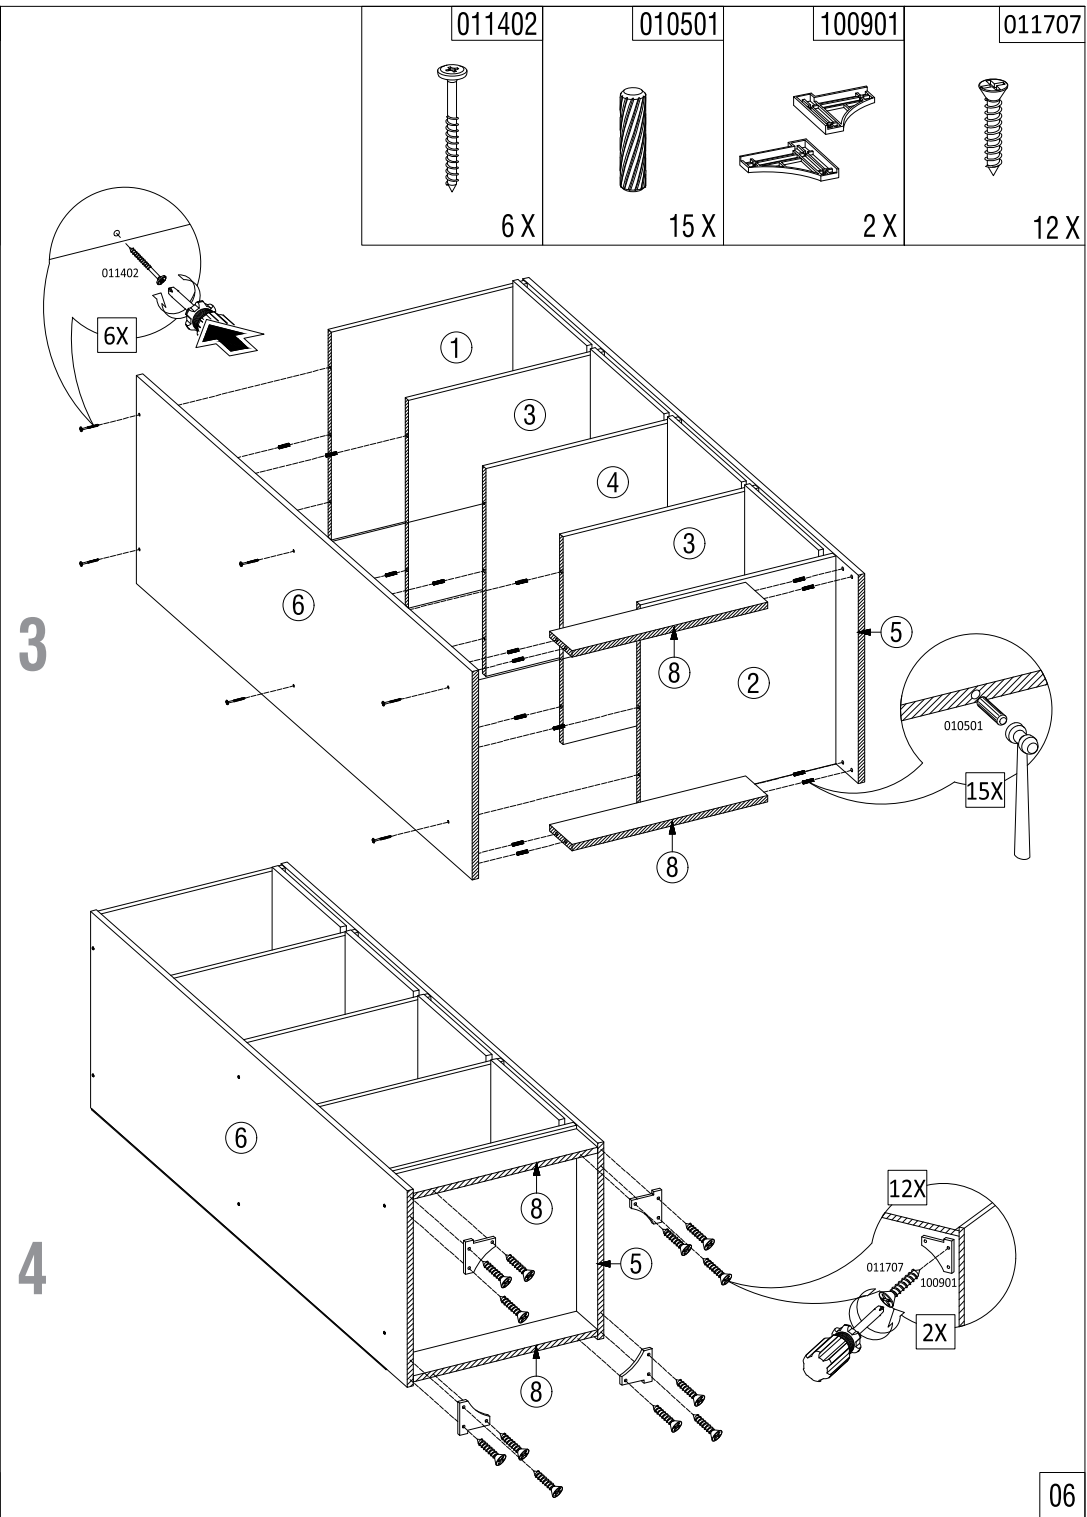

ASSEMBLING INSTRUCTION

SHIRO RSG 4DK
WHITE - TUSCANY OAK

<p>011402</p>  <p>12 X</p>	<p>010501</p>  <p>22 X</p>	<p>100901</p>  <p>2 X</p>	<p>020101</p>  <p>8 X</p>	<p>011002</p>  <p>12 g</p>	<p>090701</p>  <p>4 X</p>
<p>060210</p>  <p>4 X</p>	<p>030201</p>  <p>4 X</p>	<p>011704</p>  <p>20 X Ø6 X 1/2"</p>	<p>011707</p>  <p>12 X Ø6 X 5/8"</p>		

 X 2  ±60 M

5

<p>090701</p>  <p>4 X</p>	<p>060210</p>   <p>4 X</p>	<p>030201</p>  <p>4 X</p>
<p>011002</p>  <p>12 g 06 X 1/2"</p>		<p>011704</p>  <p>20 X</p>

7

6

07

08