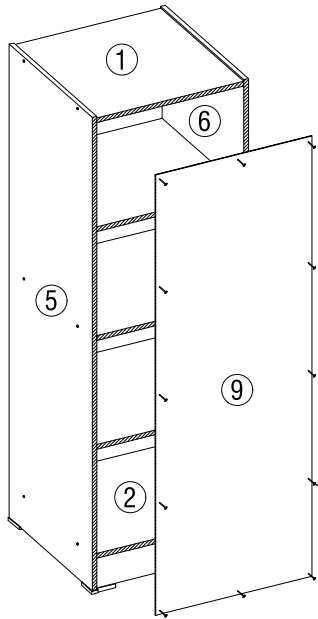

ASSEMBLING INSTRUCTION

SHIRO RSG 4DK
WHITE - TUSCANY OAK

<p>011402</p>  <p>12 X</p>	<p>010501</p>  <p>22 X</p>	<p>100901</p>  <p>2 X</p>	<p>020101</p>  <p>8 X</p>	<p>011002</p>  <p>12 g</p>	<p>090701</p>  <p>4 X</p>
<p>060210</p>  <p>4 X</p>	<p>030201</p>  <p>4 X</p>	<p>011704</p>  <p>20 X Ø6 X 1/2"</p>	<p>011707</p>  <p>12 X Ø6 X 5/8"</p>		

 X 2  ±60 M

5

<p>090701</p>  <p>4 X</p>	<p>060210</p>   <p>4 X</p>	<p>030201</p>  <p>4 X</p>
<p>011002</p>  <p>12 g 06 X 1/2"</p>		<p>011704</p>  <p>20 X</p>

7

6

07

08