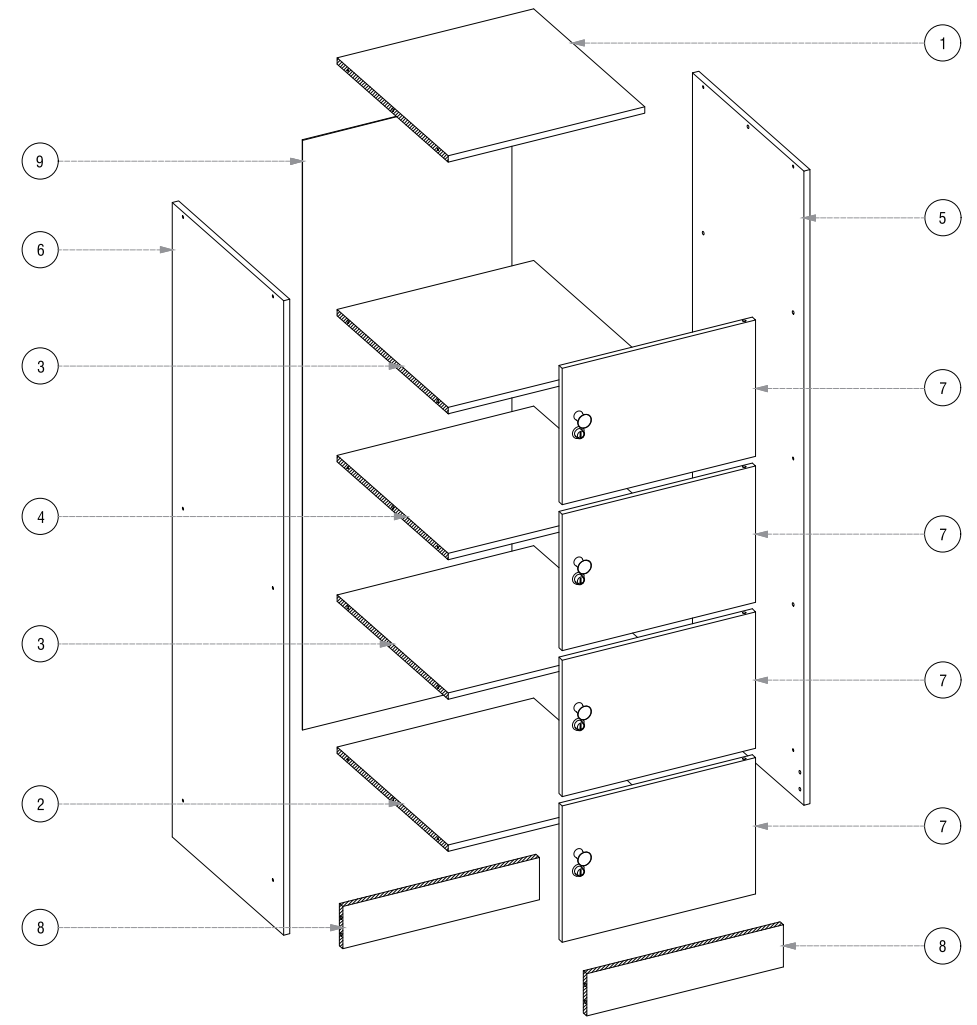

ASSEMBLING INSTRUCTION

SHIRO RSG 4DK
WHITE - TUSCANY OAK

<p>011402</p>  <p>12 X</p>	<p>010501</p>  <p>22 X</p>	<p>100901</p>  <p>2 X</p>	<p>020101</p>  <p>8 X</p>	<p>011002</p>  <p>12 g</p>	<p>090701</p>  <p>4 X</p>
<p>060210</p>  <p>4 X</p>	<p>030201</p>  <p>4 X</p>	<p>011704</p>  <p>20 X Ø6 X 1/2"</p>	<p>011707</p>  <p>12 X Ø6 X 5/8"</p>		

 X 2  ±60 M

5

<p>090701</p>  <p>4 X</p>	<p>060210</p>   <p>4 X</p>	<p>030201</p>  <p>4 X</p>
<p>011002</p>  <p>12 g 06 X 1/2"</p>		<p>011704</p>  <p>20 X</p>

7

6

07

08