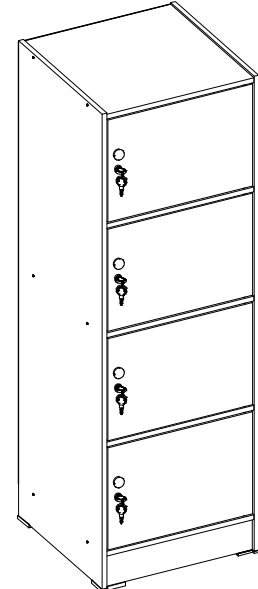

ASSEMBLING INSTRUCTION

SHIRO RSG 4DK
WHITE - TUSCANY OAK

<p>011402</p>  <p>12 X</p>	<p>010501</p>  <p>22 X</p>	<p>100901</p>  <p>2 X</p>	<p>020101</p>  <p>8 X</p>	<p>011002</p>  <p>12 g</p>	<p>090701</p>  <p>4 X</p>
<p>060210</p>  <p>4 X</p>	<p>030201</p>  <p>4 X</p>	<p>011704</p>  <p>20 X Ø6 X 1/2"</p>	<p>011707</p>  <p>12 X Ø6 X 5/8"</p>		

 X 2  ±60 M

5

<p>090701</p>  <p>4 X</p>	<p>060210</p>   <p>4 X</p>	<p>030201</p>  <p>4 X</p>
<p>011002</p>  <p>12 g 06 X 1/2"</p>		<p>011704</p>  <p>20 X</p>

7

6

07

08