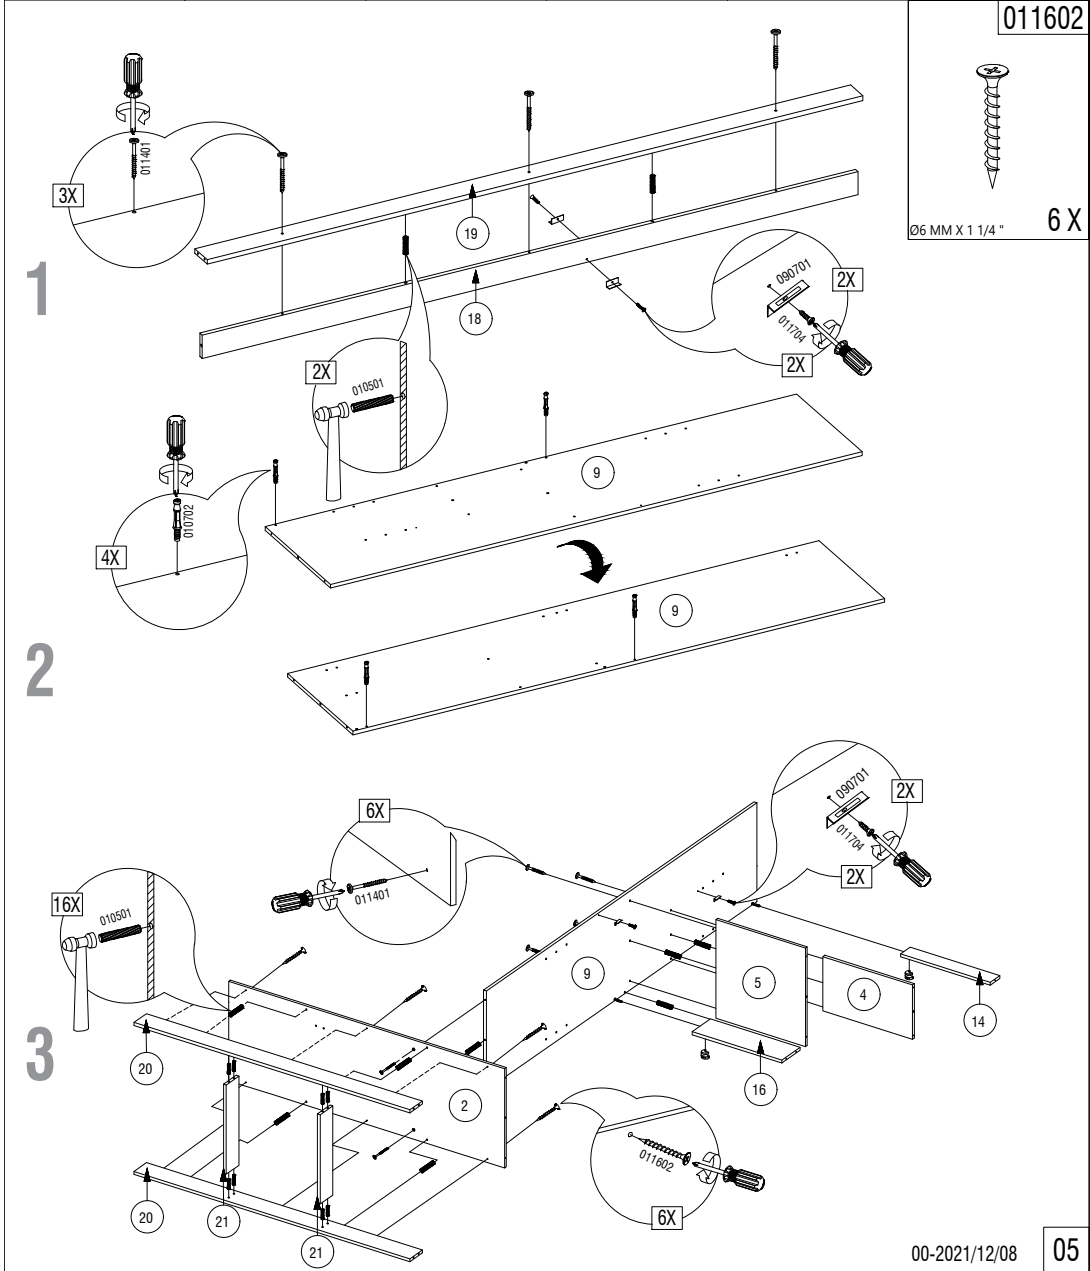

BY GGGI FURNITURE

ASSEMBLING INSTRUCTION

NOVA WARDROBE 3DM

FRENCH WALNUT - WHITE

010702  4 X	010802  4 X	010501  39 X	020303  3 X	011704  70 X Ø6 X 1/2"	011002  12 gr
050301  2 X	011707  20 X Ø6 X 5/8"	011001  5 gr	100901  2 X	100905  4 X	060129  3 X
020302  5 X	030201  4 X	011401  33 X	011602  9 X Ø6 MM X 1 1/4"	020301  2 X	050302  1 X
050503  4 X	090701  4 X	050402  8 X	090101  1 X		

 x2 ±110 M 

<p>011401</p>  <p>9 X</p>	<p>010501</p>  <p>18 X</p>	<p>011704</p>  <p>4 X</p>	<p>090701</p>  <p>4 X</p>	<p>010802</p>  <p>2 X</p>	<p>010702</p>  <p>4 X</p>
---	---	--	--	--	---

<p>090101</p>  <p>1 X</p>	<p>010802</p>  <p>2 X</p>	<p>011401</p>  <p>14 X</p>	<p>010501</p>  <p>14 X</p>
--	--	--	---

 Ø6 X 5/8" 20 X	 4 X	 2 X	 7 X	 Ø6 MM X 1 1/4" 3 X	 10 X
---	--	--	--	---	--

 5 X	 3 X	 2 X	 4 X	 3 X	 8 X
--	--	--	--	--	--

 4 X	 Ø6 X 1/2" 8 X
--	--

 Ø6 X 1/2" 68 X

6

7

8

011704

050301

050302

Ø6 X 1/2"

2 X

2 X

1 X

011001

011002