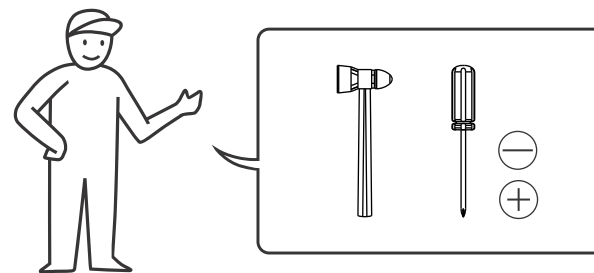

BY GGGI FURNITURE

ASSEMBLING INSTRUCTION

NOVA WARDROBE 3DM

FRENCH WALNUT - WHITE

010702  4 X	010802  4 X	010501  39 X	020303  3 X	011704  70 X Ø6 X 1/2"	011002  12 gr
050301  2 X	011707  20 X Ø6 X 5/8"	011001  5 gr	100901  2 X	100905  4 X	060129  3 X
020302  5 X	030201  4 X	011401  33 X	011602  9 X Ø6 MM X 1 1/4"	020301  2 X	050302  1 X
050503  4 X	090701  4 X	050402  8 X	090101  1 X		