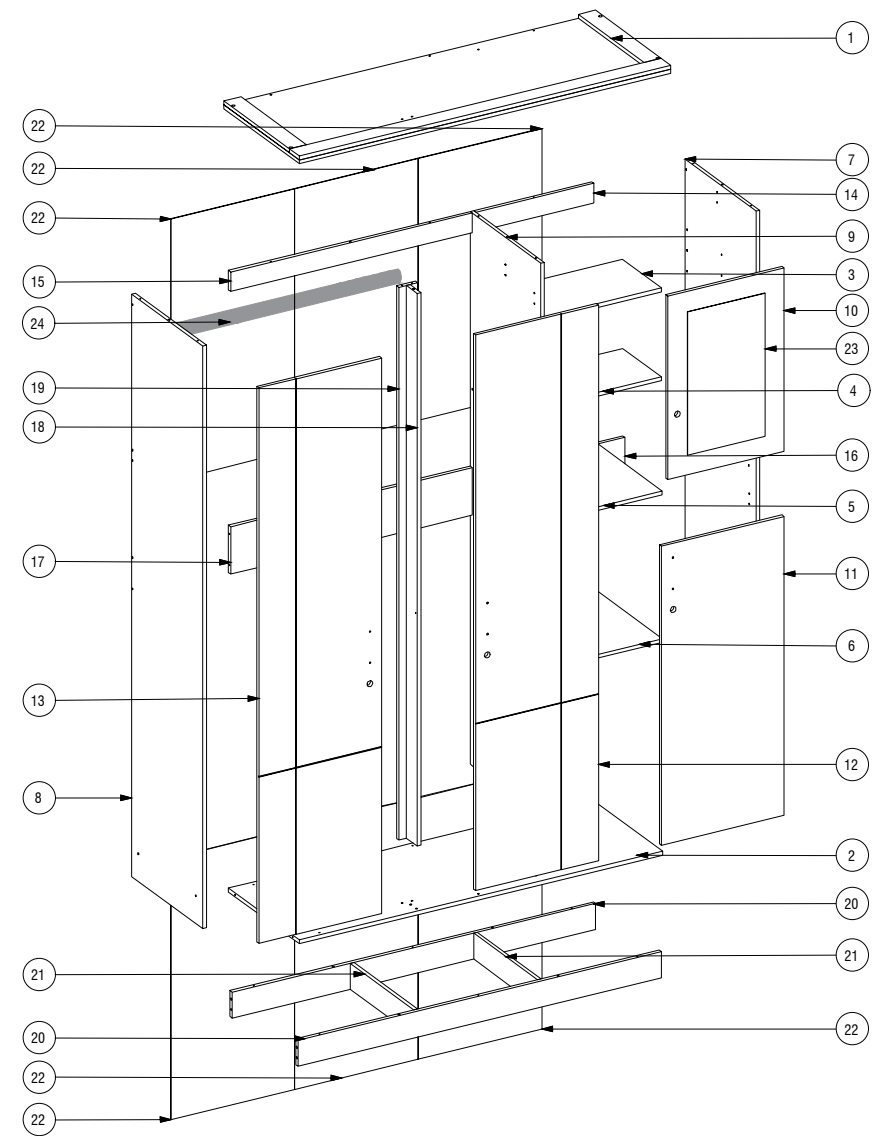

BY GGGI FURNITURE

ASSEMBLING INSTRUCTION

NOVA WARDROBE 3DM

FRENCH WALNUT - WHITE

010702  4 X	010802  4 X	010501  39 X	020303  3 X	011704  70 X Ø6 X 1/2"	011002  12 gr
050301  2 X	011707  20 X Ø6 X 5/8"	011001  5 gr	100901  2 X	100905  4 X	060129  3 X
020302  5 X	030201  4 X	011401  33 X	011602  9 X Ø6 MM X 1 1/4"	020301  2 X	050302  1 X
050503  4 X	090701  4 X	050402  8 X	090101  1 X		

 x2 ±110 M 

<p>011401</p>  <p>9 X</p>	<p>010501</p>  <p>18 X</p>	<p>011704</p>  <p>4 X</p>	<p>090701</p>  <p>4 X</p>	<p>010802</p>  <p>2 X</p>	<p>010702</p>  <p>4 X</p>
---	---	--	--	--	---

<p>090101</p>  <p>1 X</p>	<p>010802</p>  <p>2 X</p>	<p>011401</p>  <p>14 X</p>	<p>010501</p>  <p>14 X</p>
--	--	--	---

 Ø6 X 5/8" 20 X	 4 X	 2 X	 7 X	 Ø6 MM X 1 1/4" 3 X	 10 X
---	--	--	--	---	--

 5 X	 3 X	 2 X	 4 X	 3 X	 8 X
--	--	--	--	--	--

 4 X	 Ø6 X 1/2" 8 X
--	--

 Ø6 X 1/2" 68 X

6

7

8

011704

050301

050302

Ø6 X 1/2"

2 X

2 X

1 X

011001

011002