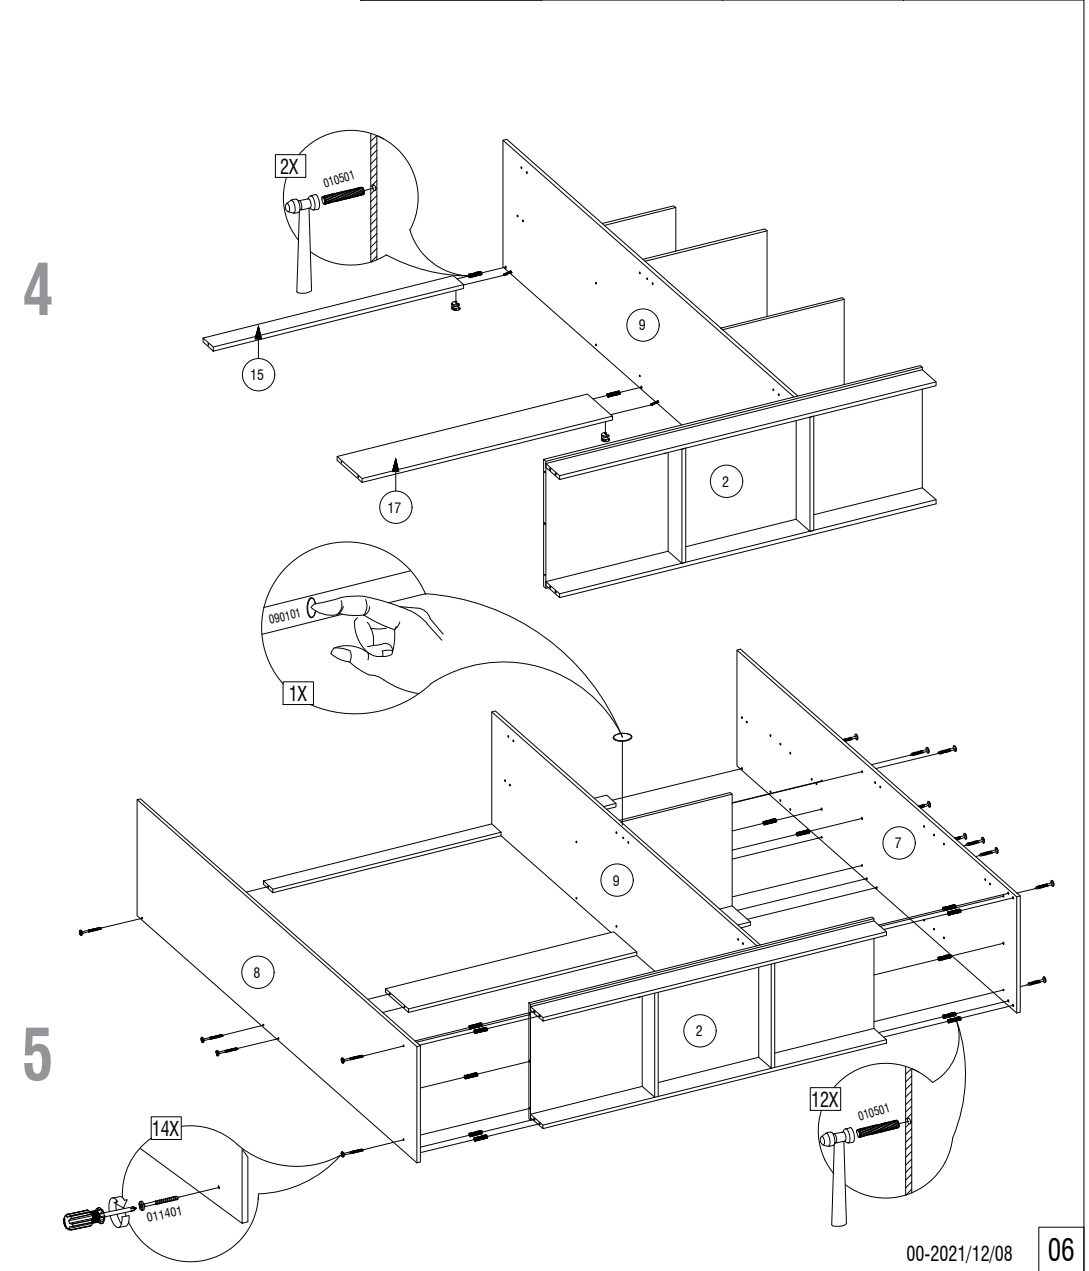

BY GGGI FURNITURE

ASSEMBLING INSTRUCTION

NOVA WARDROBE 3DM

FRENCH WALNUT - WHITE

010702  4 X	010802  4 X	010501  39 X	020303  3 X	011704  70 X Ø6 X 1/2"	011002  12 gr
050301  2 X	011707  20 X Ø6 X 5/8"	011001  5 gr	100901  2 X	100905  4 X	060129  3 X
020302  5 X	030201  4 X	011401  33 X	011602  9 X Ø6 MM X 1 1/4"	020301  2 X	050302  1 X
050503  4 X	090701  4 X	050402  8 X	090101  1 X		

 Ø6 X 5/8" 20 X	 4 X	 2 X	 7 X	 Ø6 MM X 1 1/4" 3 X	 10 X
---	--	--	--	---	--

 5 X	 3 X	 2 X	 4 X	 3 X	 8 X
--	--	--	--	--	--

 4 X	 Ø6 X 1/2" 8 X
--	--

 Ø6 X 1/2" 68 X

6

7

8

011704

050301

050302

Ø6 X 1/2"

2 X

2 X

1 X

011001

011002