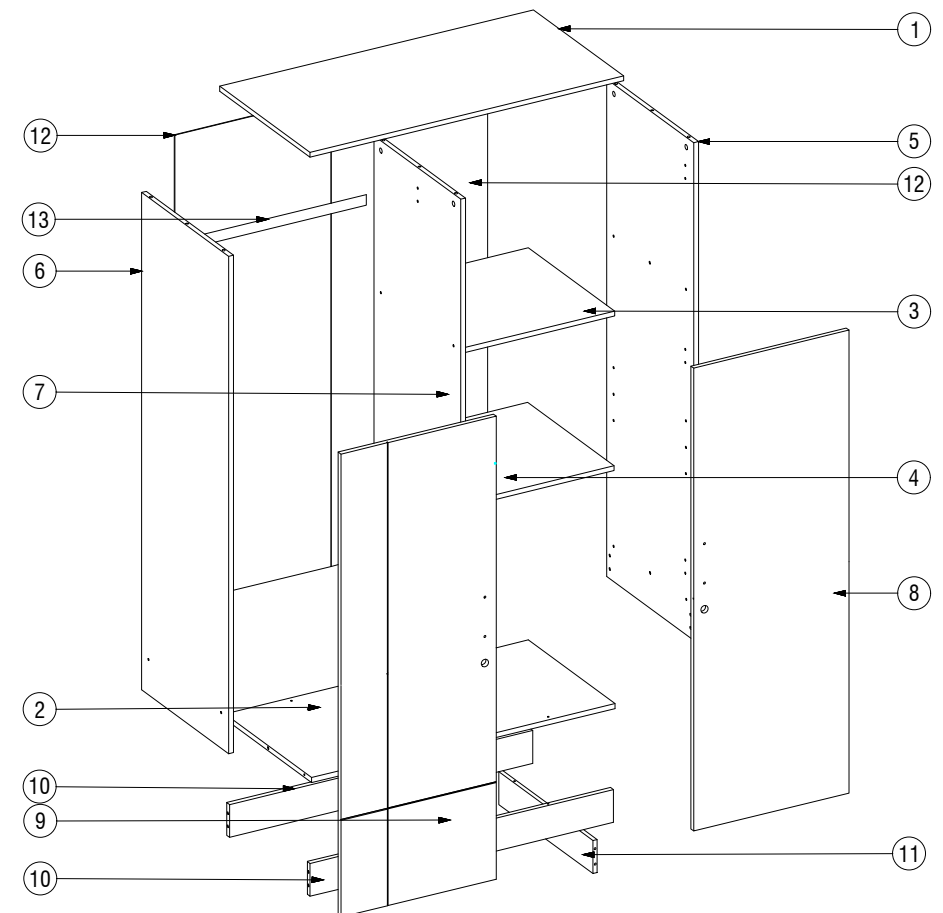

ASSEMBLING INSTRUCTION

NOVA BABY LOCKER 80

FRENCH WALNUT - WHITE

010702  6 X	010802  6 X	010501  22 X	090801  1 X	011704  26 X Ø6 X 1/2"	011002  12 gr
050301  2 X	011707  16 X Ø6 X 5/8"	050402  4 X	100901  2 X	100905  2 X	060129  2 X
020302  4 X	030201  2 X	011401  10 X Ø6 MM X 1 1/4"	011602  4 X		

010501

011707

100905

100901

010802

8 X

1 X

Ø6 X 1/2"

2 X

4 X

Ø6 MM X 1 1/4"

4 X

6 X

6 X

14 X

Ø6 X 5/8"

Ø6 X 1/2"

24 X

2 X

4 X

2 X

5

6

7