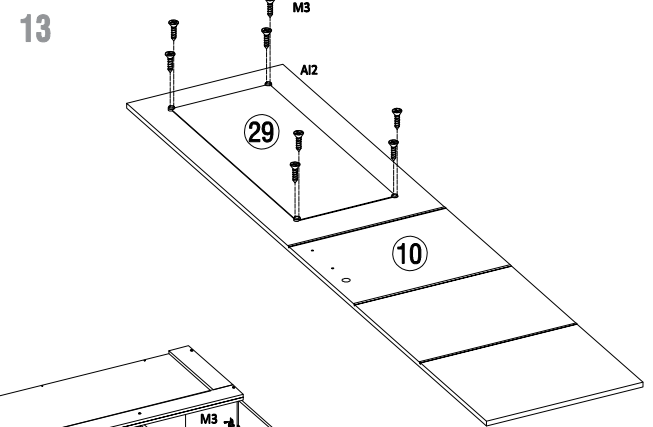

E	D	B1	J	L	M3	M6	M2	F1	F	Q4	Q5	U	Y1	AH1	AG
1X	1X	43X	33X	24X	62X	22X	2X	12g	5g	6X	3X	3X	1SET	4X	2X
AG1	AI2	TT	W31	AT	BE	BB	BB4								
1X	4X	3X	3X	1X	2SET	4X									

LAUREL WARDROBE 3D (AMERICAN WALNUT - WHITE)