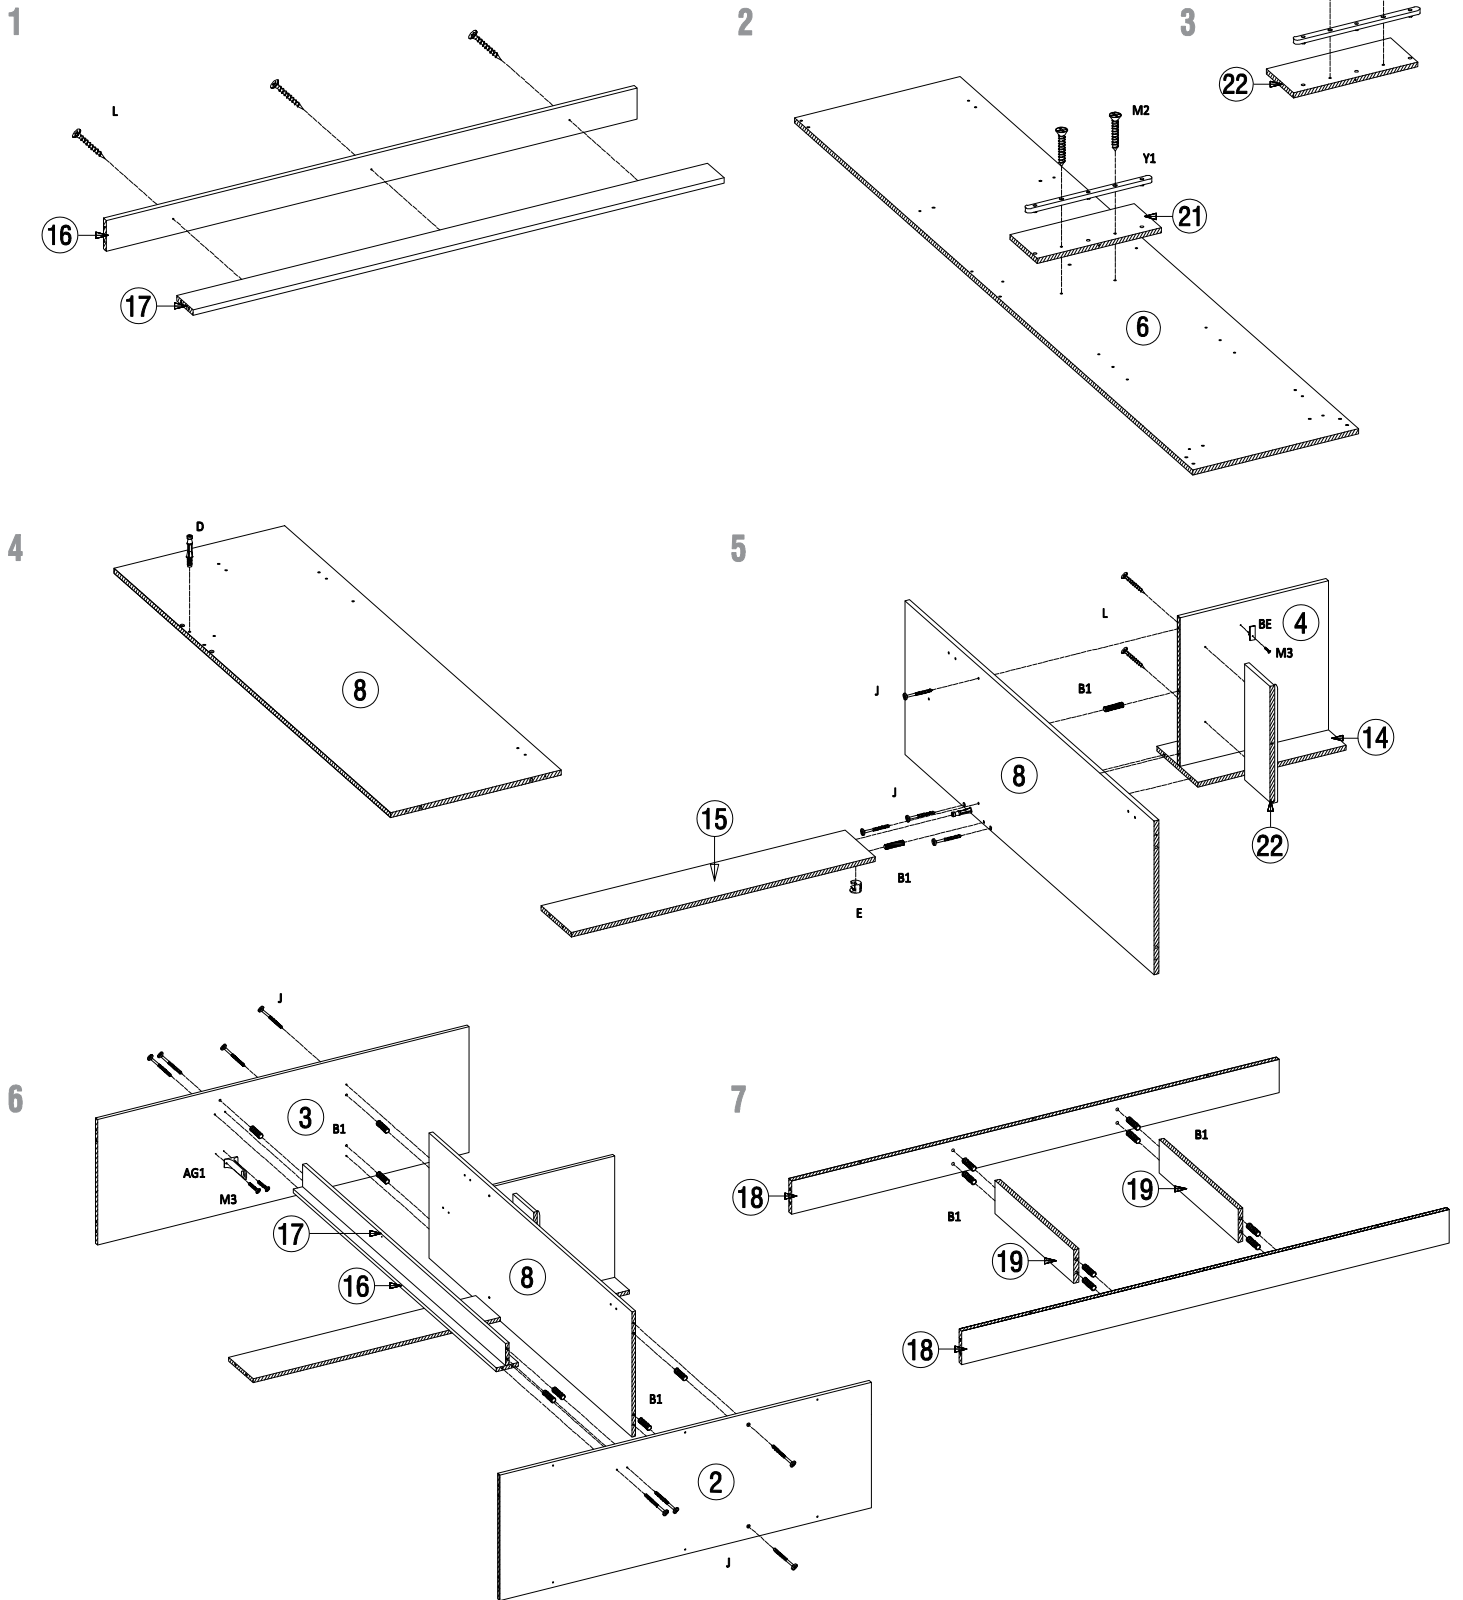

E	D	B1	J	L	M3	M6	M2	F1	F	Q4	Q5	U	Y1	AH1	AG
1X	1X	43X	33X	24X	62X	22X	2X	12g	5g	6X	3X	3X	1SET	4X	2X
AG1	AI2	TT	W31	AT	BE	BB	BB4								
1X	4X	3X	3X	1X	2SET	4X									

LAUREL WARDROBE 3D (AMERICAN WALNUT - WHITE)

15

16

17

18