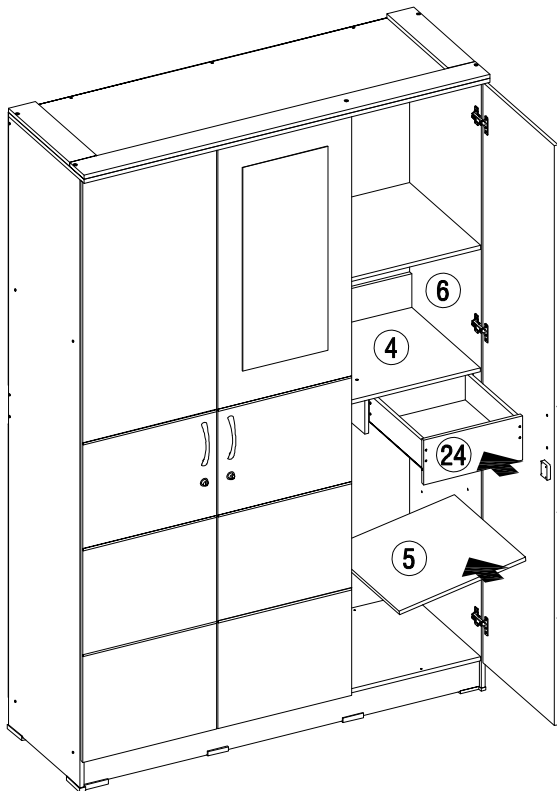

E	D	B1	J	L	M3	M6	M2	F1	F	Q4	Q5	U	Y1	AH1	AG
1X	1X	43X	33X	24X	62X	22X	2X	12g	5g	6X	3X	3X	1SET	4X	2X
AG1	AI2	TT	W31	AT	BE	BB	BB4								
1X	4X	3X	3X	1X	2SET	4X									

LAUREL WARDROBE 3D (AMERICAN WALNUT - WHITE)

15

16

17

18