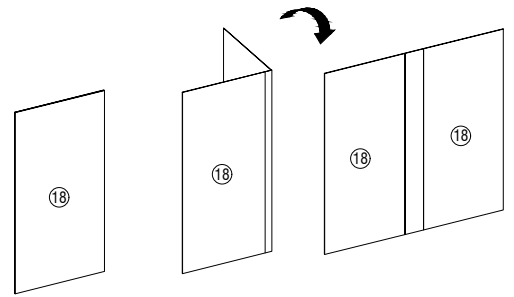

 Ø12 MM X 10 MM 1 X	 1 X	 Ø6 MM X 30 MM 37 X	 Ø 10 MM X 1 3/4" 30 X	 Ø 6 MM X 1 1/2" 16 X	 Ø 6 MM X 1" 2 X	 Ø 6 MM X 1/2" 43 X	 Ø 6 MM X 5/8" 18 X	 1/2" 4 g
 3/4" 12 g	 INSET 6 X	 Ø16 MM 2 X	 8 X	 WHITE 4 X	 12 MM 2 SET	 12 MM 2 X	 300 MM 1 SET	 2 X
 2 X	 1 X							

1

2

3

4

5

6

7

8

LAUREL WARDROBE 2DR (LGW - WHT)

9

10

11

12