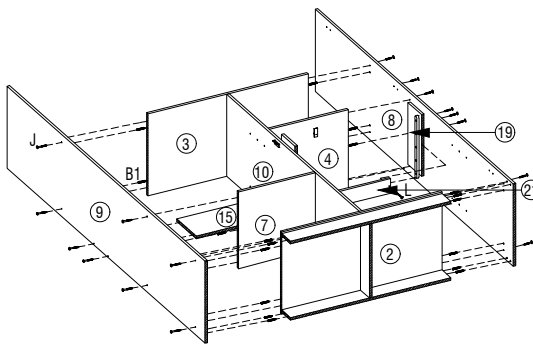

 Ø12 MM X 10 MM 1 X	 1 X	 Ø6 MM X 30 MM 37 X	 Ø 10 MM X 1 3/4" 30 X	 Ø 6 MM X 1 1/2" 16 X	 Ø 6 MM X 1" 2 X	 Ø 6 MM X 1/2" 43 X	 Ø 6 MM X 5/8" 18 X	 1/2" 4 g
 3/4" 12 g	 INSET 6 X	 Ø16 MM 2 X	 8 X	 WHITE 4 X	 12 MM 2 SET	 12 MM 2 X	 300 MM 1 SET	 2 X
 2 X	 1 X							

1

2

3

4

5

6

7

8

LAUREL WARDROBE 2DR (LGW - WHT)

9

10

11

12