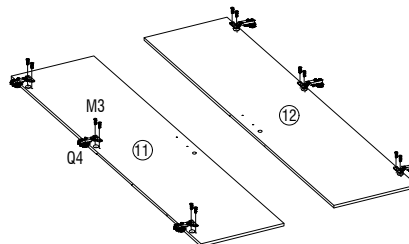

 Ø12 MM X 10 MM 1 X	 1 X	 Ø6 MM X 30 MM 37 X	 Ø 10 MM X 1 3/4" 30 X	 Ø 6 MM X 1 1/2" 16 X	 Ø 6 MM X 1" 2 X	 Ø 6 MM X 1/2" 43 X	 Ø 6 MM X 5/8" 18 X	 1/2" 4 g
 3/4" 12 g	 INSET 6 X	 Ø16 MM 2 X	 8 X	 WHITE 4 X	 12 MM 2 SET	 12 MM 2 X	 300 MM 1 SET	 2 X
 2 X	 1 X							

1

2

3

4

5

6

7

8

LAUREL WARDROBE 2DR (LGW - WHT)

9

10

11

12