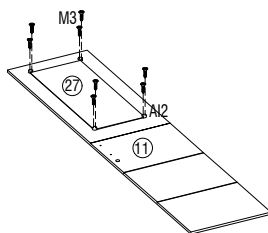

 Ø12 MM X 10 MM 1 X	 1 X	 Ø6 MM X 30 MM 37 X	 Ø 10 MM X 1 3/4" 30 X	 Ø 6 MM X 1 1/2" 16 X	 Ø 6 MM X 1" 2 X	 Ø 6 MM X 1/2" 43 X	 Ø 6 MM X 5/8" 18 X	 1/2" 4 g
 3/4" 12 g	 INSET 6 X	 Ø16 MM 2 X	 8 X	 WHITE 4 X	 12 MM 2 SET	 12 MM 2 X	 300 MM 1 SET	 2 X
 2 X	 1 X							

1

2

3

4

5

6

7

8

LAUREL WARDROBE 2DR (LGW - WHT)

9

10

11

12