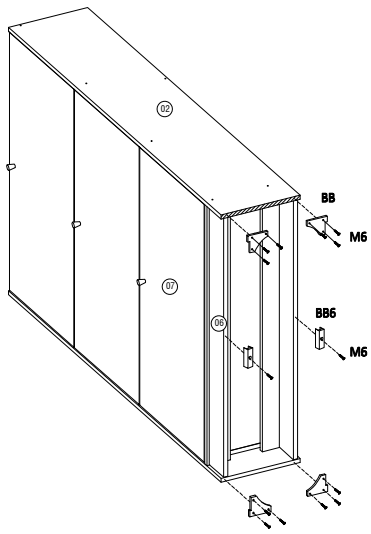

B1 Ø 6 MM X 30 MM 34 X	J Ø 10 MM X 1 3/4" 12 X	D Ø 12 MM X 10 MM 11 X	E Ø 6 MM X 1 1/2" 11 X	L Ø 6 MM X 1 1/2" 12 X	F1 3/4" 10 g	F 1/2" 5 g	M3 Ø 6 MM X 1/2" 26 X	M6 Ø 6 MM X 5/8" 15 X	M8 Ø 8 MM X 21 MM 6 X	AY1 6 X	AO 12 MM 6 X	BB6 2 X	BB 12 MM 2 X	BU1 2 X	BZ 2 X	O2 21 MM 6 X
V8 3 X	M8 Ø 8 MM X 1 1/4" 2 X	C 2 X														

LAUREL SHOE RACK 80T (AMERICAN WALNUT - WHITE)

12

13

14

15

BU1 (Optional)

16