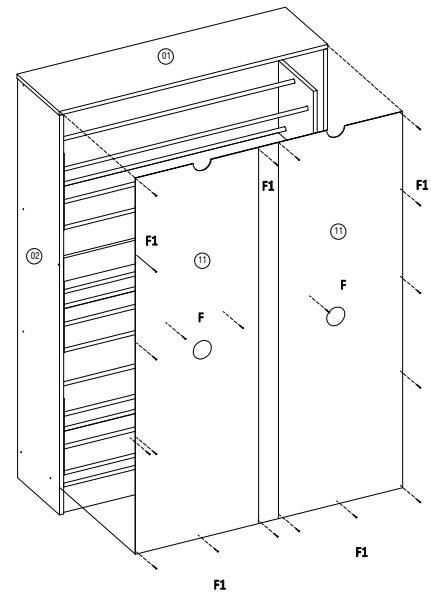

B1 Ø 6 MM X 30 MM 34 X	J Ø 10 MM X 1 3/4" 12 X	D Ø 12 MM X 10 MM 11 X	E Ø 6 MM X 1 1/2" 11 X	L Ø 6 MM X 1 1/2" 12 X	F1 3/4" 10 g	F 1/2" 5 g	M3 Ø 6 MM X 1/2" 26 X	M6 Ø 6 MM X 5/8" 15 X	M8 Ø 8 MM X 21 MM 6 X	AY1 6 X	AO 12 MM 6 X	BB6 2 X	BB 12 MM 2 X	BU1 2 X	BZ 2 X	O2 21 MM 6 X
V8 3 X	M8 Ø 8 MM X 1 1/4" 2 X	C 2 X														

LAUREL SHOE RACK 80T (AMERICAN WALNUT - WHITE)

12

13

14

15

BU1 (Optional)

16