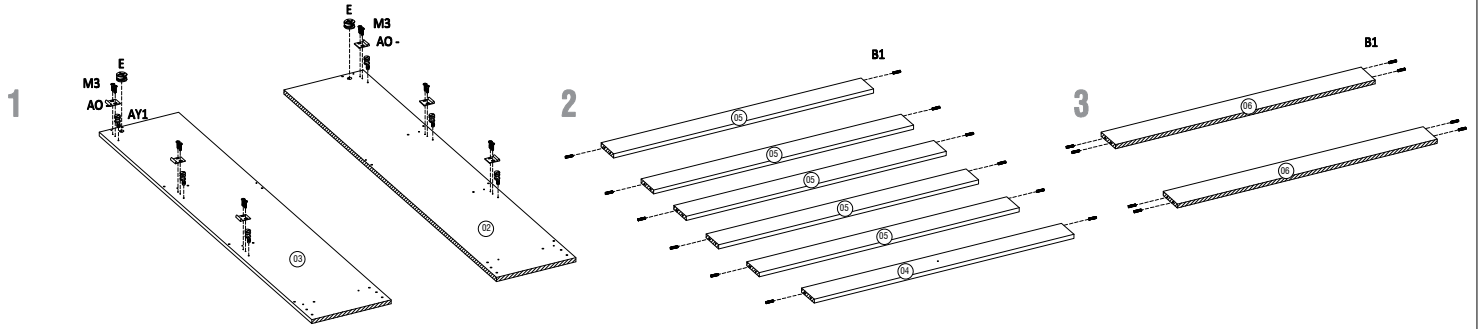

B1 Ø 6 MM X 30 MM 34 X	J Ø 10 MM X 1 3/4" 12 X	D Ø 12 MM X 10 MM 11 X	E Ø 6 MM X 1 1/2" 11 X	L Ø 6 MM X 1 1/2" 12 X	F1 3/4" 10 g	F 1/2" 5 g	M3 Ø 6 MM X 1/2" 26 X	M6 Ø 6 MM X 5/8" 15 X	M8 Ø 8 MM X 21 MM 6 X	AY1 6 X	AO 12 MM 6 X	BB6 2 X	BB 12 MM 2 X	BU1 2 X	BZ 2 X	O2 21 MM 6 X
V8 3 X	M8 Ø 8 MM X 1 1/4" 2 X	C 2 X														

LAUREL SHOE RACK 80T (AMERICAN WALNUT - WHITE)

12

13

14

15

BU1 (Optional)

16