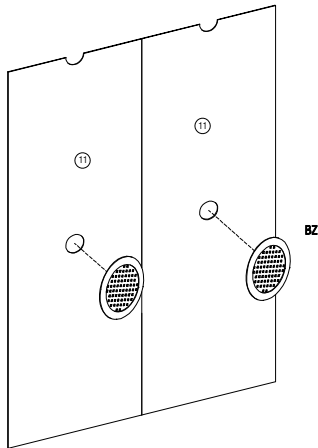

B1 Ø 6 MM X 30 MM 34 X	J Ø 10 MM X 1 3/4" 12 X	D Ø 12 MM X 10 MM 11 X	E Ø 6 MM X 1 1/2" 11 X	L Ø 6 MM X 1 1/2" 12 X	F1 3/4" 10 g	F 1/2" 5 g	M3 Ø 6 MM X 1/2" 26 X	M6 Ø 6 MM X 5/8" 15 X	M8 Ø 8 MM X 21 MM 6 X	AY1 6 X	AO 12 MM 6 X	BB6 2 X	BB 12 MM 2 X	BU1 2 X	BZ 2 X	O2 21 MM 6 X
V8 3 X	M8 Ø 8 MM X 1 1/4" 2 X	C 2 X														

LAUREL SHOE RACK 80T (AMERICAN WALNUT - WHITE)

12

13

14

15

BU1 (Optional)

16