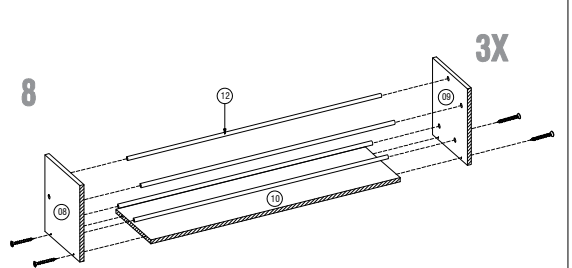

B1 Ø 6 MM X 30 MM 34 X	J Ø 10 MM X 1 3/4" 12 X	D Ø 12 MM X 10 MM 11 X	E Ø 6 MM X 1 1/2" 11 X	L Ø 6 MM X 1 1/2" 12 X	F1 3/4" 10 g	F 1/2" 5 g	M3 Ø 6 MM X 1/2" 26 X	M6 Ø 6 MM X 5/8" 15 X	M8 Ø 8 MM X 21 MM 6 X	AY1 6 X	AO 12 MM 6 X	BB6 2 X	BB 12 MM 2 X	BU1 2 X	BZ 2 X	O2 21 MM 6 X
V8 3 X	M8 Ø 8 MM X 1 1/4" 2 X	C 2 X														

LAUREL SHOE RACK 80T (AMERICAN WALNUT - WHITE)

12

13

14

15

BU1 (Optional)

16