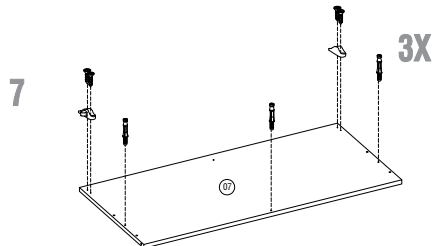

B1 Ø 6 MM X 30 MM 34 X	J Ø 10 MM X 1 3/4" 12 X	D Ø 12 MM X 10 MM 11 X	E Ø 6 MM X 1 1/2" 11 X	L Ø 6 MM X 1 1/2" 12 X	F1 3/4" 10 g	F 1/2" 5 g	M3 Ø 6 MM X 1/2" 26 X	M6 Ø 6 MM X 5/8" 15 X	M8 Ø 8 MM X 21 MM 6 X	AY1 6 X	AO 12 MM 6 X	BB6 2 X	BB 12 MM 2 X	BU1 2 X	BZ 2 X	O2 21 MM 6 X
V8 3 X	M8 Ø 8 MM X 1 1/4" 2 X	C 2 X														

LAUREL SHOE RACK 80T (AMERICAN WALNUT - WHITE)

12

13

14

15

BU1 (Optional)

16