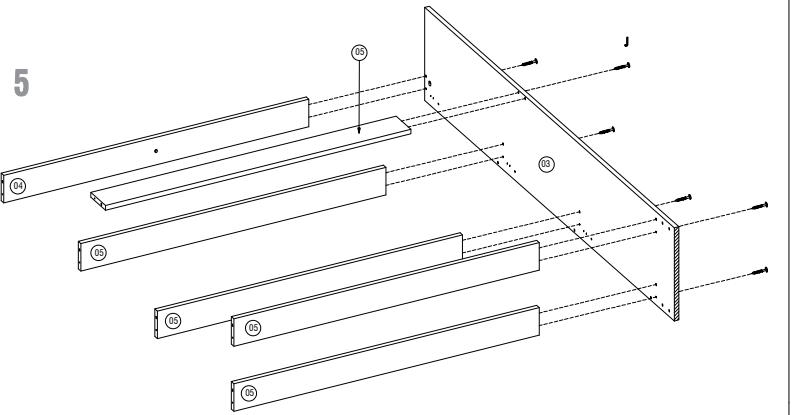

B1 Ø 6 MM X 30 MM 34 X	J Ø 10 MM X 1 3/4" 12 X	D Ø 12 MM X 10 MM 11 X	E Ø 6 MM X 1 1/2" 11 X	L Ø 6 MM X 1 1/2" 12 X	F1 3/4" 10 g	F 1/2" 5 g	M3 Ø 6 MM X 1/2" 26 X	M6 Ø 6 MM X 5/8" 15 X	M8 Ø 8 MM X 21 MM 6 X	AY1 6 X	AO 12 MM 6 X	BB6 2 X	BB 12 MM 2 X	BU1 2 X	BZ 2 X	O2 21 MM 6 X
V8 3 X	M8 Ø 8 MM X 1 1/4" 2 X	C 2 X														

LAUREL SHOE RACK 80T (AMERICAN WALNUT - WHITE)

12

13

14

15

BU1 (Optional)

16