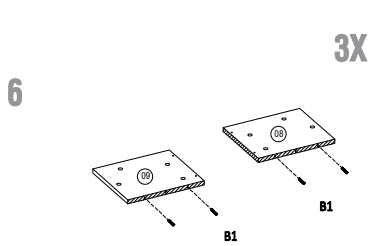

B1 Ø 6 MM X 30 MM 34 X	J Ø 10 MM X 1 3/4" 12 X	D Ø 12 MM X 10 MM 11 X	E Ø 6 MM X 1 1/2" 11 X	L Ø 6 MM X 1 1/2" 12 X	F1 3/4" 10 g	F 1/2" 5 g	M3 Ø 6 MM X 1/2" 26 X	M6 Ø 6 MM X 5/8" 15 X	M8 Ø 8 MM X 21 MM 6 X	AY1 6 X	AO 12 MM 6 X	BB6 2 X	BB 12 MM 2 X	BU1 2 X	BZ 2 X	O2 21 MM 6 X
V8 3 X	M8 Ø 8 MM X 1 1/4" 2 X	C 2 X														

LAUREL SHOE RACK 80T (AMERICAN WALNUT - WHITE)

12

13

14

15

BU1 (Optional)

16