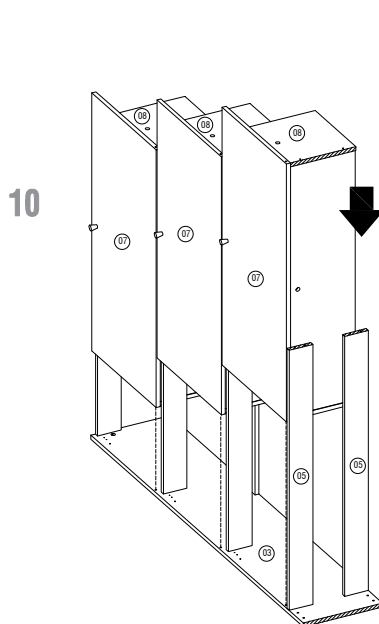

B1 Ø 6 MM X 30 MM 34 X	J Ø 10 MM X 1 3/4" 12 X	D Ø 12 MM X 10 MM 11 X	E Ø 6 MM X 1 1/2" 11 X	L Ø 6 MM X 1 1/2" 12 X	F1 3/4" 10 g	F 1/2" 5 g	M3 Ø 6 MM X 1/2" 26 X	M6 Ø 6 MM X 5/8" 15 X	M8 Ø 8 MM X 21 MM 6 X	AY1 6 X	AO 12 MM 6 X	BB6 2 X	BB 12 MM 2 X	BU1 2 X	BZ 2 X	O2 21 MM 6 X
V8 3 X	M8 Ø 8 MM X 1 1/4" 2 X	C 2 X														

LAUREL SHOE RACK 80T (AMERICAN WALNUT - WHITE)

12

13

14

15

BU1 (Optional)

16