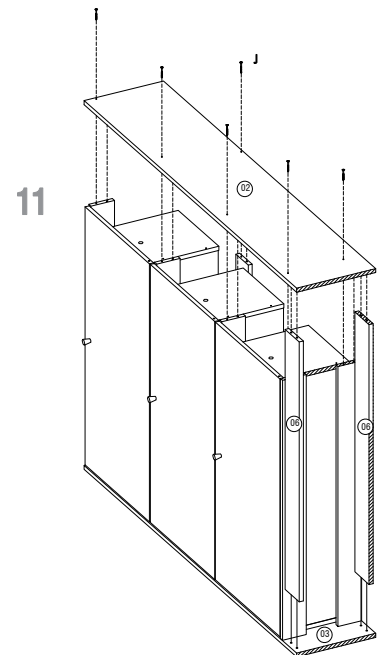

B1 Ø 6 MM X 30 MM 34 X	J Ø 10 MM X 1 3/4" 12 X	D Ø 12 MM X 10 MM 11 X	E Ø 6 MM X 1 1/2" 11 X	L Ø 6 MM X 1 1/2" 12 X	F1 3/4" 10 g	F 1/2" 5 g	M3 Ø 6 MM X 1/2" 26 X	M6 Ø 6 MM X 5/8" 15 X	M8 Ø 8 MM X 21 MM 6 X	AY1 6 X	AO 12 MM 6 X	BB6 2 X	BB 12 MM 2 X	BU1 2 X	BZ 2 X	O2 21 MM 6 X
V8 3 X	M8 Ø 8 MM X 1 1/4" 2 X	C 2 X														

LAUREL SHOE RACK 80T (AMERICAN WALNUT - WHITE)

12

13

14

15

BU1 (Optional)

16