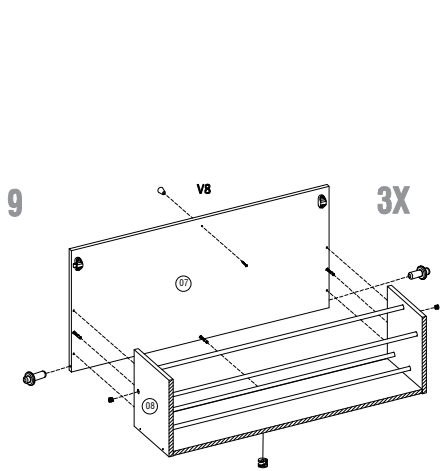

B1 Ø 6 MM X 30 MM 34 X	J Ø 10 MM X 1 3/4" 12 X	D Ø 12 MM X 10 MM 11 X	E Ø 6 MM X 1 1/2" 11 X	L Ø 6 MM X 1 1/2" 12 X	F1 3/4" 10 g	F 1/2" 5 g	M3 Ø 6 MM X 1/2" 26 X	M6 Ø 6 MM X 5/8" 15 X	M8 Ø 8 MM X 21 MM 6 X	AY1 6 X	AO 12 MM 6 X	BB6 2 X	BB 12 MM 2 X	BU1 2 X	BZ 2 X	O2 21 MM 6 X
V8 3 X	M8 Ø 8 MM X 1 1/4" 2 X	C 2 X														

LAUREL SHOE RACK 80T (AMERICAN WALNUT - WHITE)

12

13

14

15

BU1 (Optional)

16