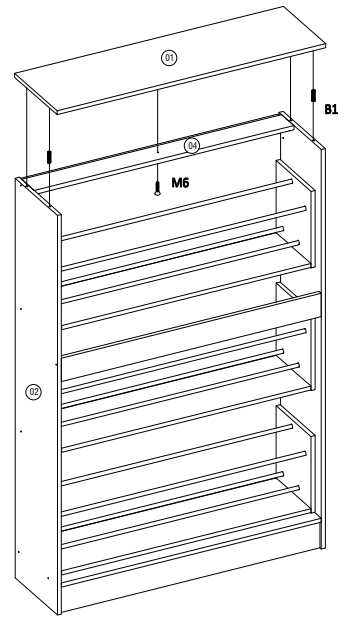

B1 Ø 6 MM X 30 MM 34 X	J Ø 10 MM X 1 3/4" 12 X	D Ø 12 MM X 10 MM 11 X	E Ø 6 MM X 1 1/2" 11 X	L Ø 6 MM X 1 1/2" 12 X	F1 3/4" 10 g	F 1/2" 5 g	M3 Ø 6 MM X 1/2" 26 X	M6 Ø 6 MM X 5/8" 15 X	M8 Ø 8 MM X 21 MM 6 X	AY1 6 X	AO 12 MM 6 X	BB6 2 X	BB 12 MM 2 X	BU1 2 X	BZ 2 X	O2 21 MM 6 X
V8 3 X	M8 Ø 8 MM X 1 1/4" 2 X	C 2 X														

LAUREL SHOE RACK 80T (AMERICAN WALNUT - WHITE)

12

13

14

15

BU1 (Optional)

16