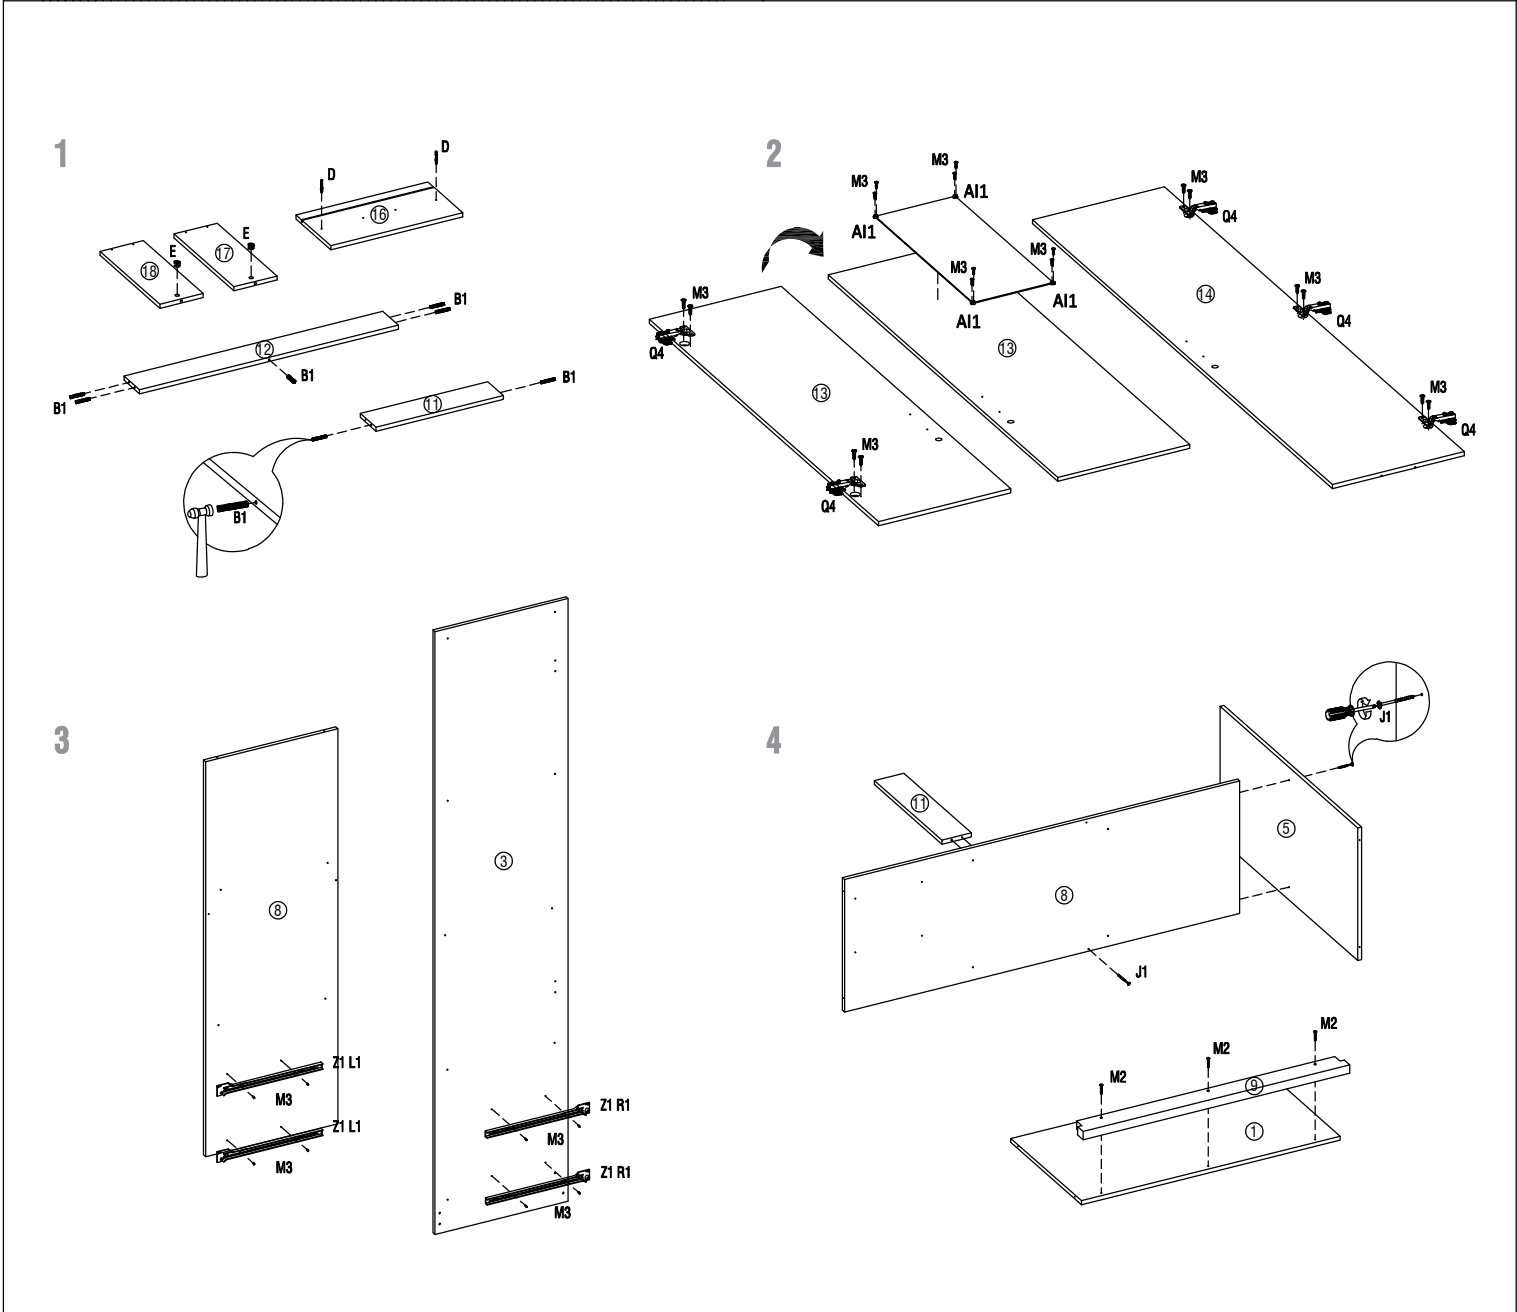

BY OCCI FURNITURE

BIANCA WARDROBE 2DD (BLO)

B1 Ø6 MM X 30 MM 12 X	D 4 X	E Ø12 MM X 10 MM 4 X	F 13 MM 3 g	F1 19 MM 14 g	J Ø 10 MM X 44 MM 26 X
L Ø 6 MM X 38 MM 8 X	M3 Ø 6 MM X 13 MM 54 X	M6 Ø 6 MM X 16 MM 14 X	M2 Ø 6 MM X 25 MM 3 X	BB 12 MM 2 SET	BB6 12 MM 2 X
R1 300 MM 2 SET	L1 2 SET	Z1 Ø16 MM 2 X	U 2 X	AG BLACK 4 X	AI1 ↑↑ 4 X
CA3 SAYAP BLACK 12 MM 1 X	Q4 INSET 5 X				W31 4 X

5

6

7

8

9

10