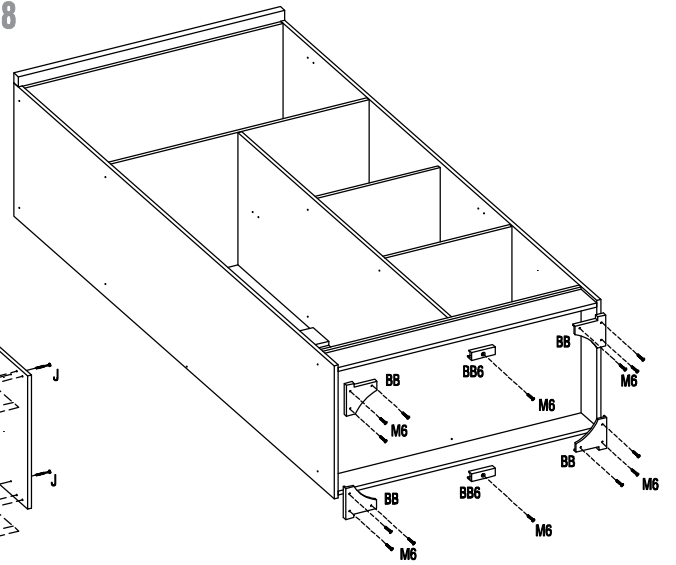

BY OCCI FURNITURE

BIANCA WARDROBE 2DD (BLO)

B1 Ø6 MM X 30 MM 12 X	D 4 X	E Ø12 MM X 10 MM 4 X	F 13 MM 3 g	F1 19 MM 14 g	J Ø 10 MM X 44 MM 26 X
L Ø 6 MM X 38 MM 8 X	M3 Ø 6 MM X 13 MM 54 X	M6 Ø 6 MM X 16 MM 14 X	M2 Ø 6 MM X 25 MM 3 X	BB 12 MM 2 SET	BB6 12 MM 2 X
R1 300 MM 2 SET	L1 2 SET	Z1 Ø16 MM 2 X	U 2 X	AG BLACK 4 X	AI1 ↑↑ 4 X
CA3 SAYAP BLACK 12 MM 1 X	Q4 INSET 5 X				W31 4 X

5

6

7

8

9

10