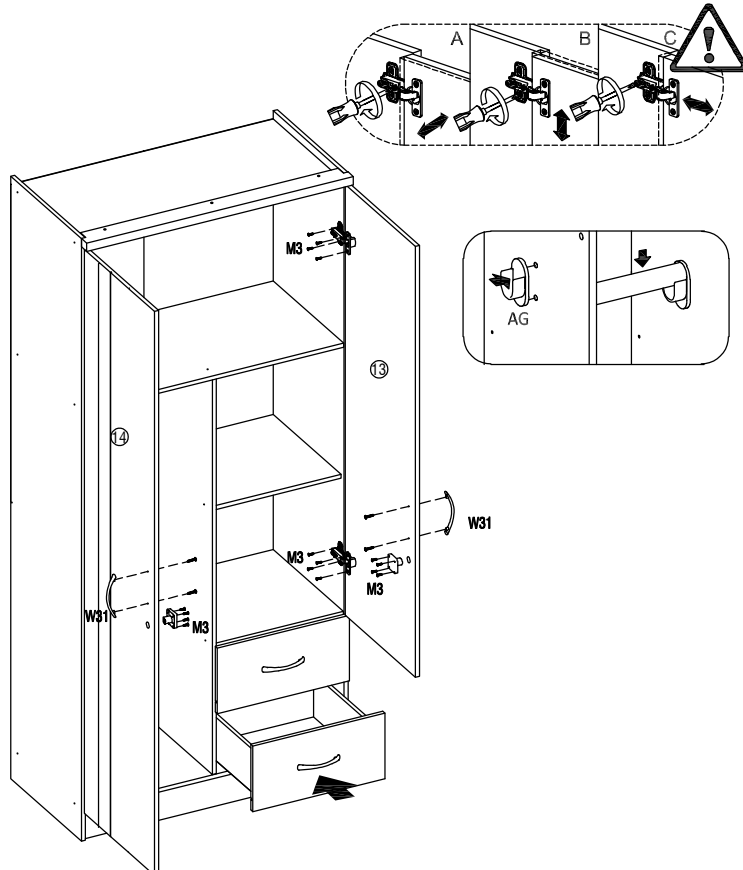

BY OCCI FURNITURE

BIANCA WARDROBE 2DD (BLO)

B1 Ø6 MM X 30 MM 12 X	D 4 X	E Ø12 MM X 10 MM 4 X	F 13 MM 3 g	F1 19 MM 14 g	J Ø 10 MM X 44 MM 26 X
L Ø 6 MM X 38 MM 8 X	M3 Ø 6 MM X 13 MM 54 X	M6 Ø 6 MM X 16 MM 14 X	M2 Ø 6 MM X 25 MM 3 X	BB 12 MM 2 SET	BB6 12 MM 2 X
R1 300 MM 2 SET	L1 2 SET	Z1 Ø16 MM 2 X	U 2 X	AG BLACK 4 X	AI1 ↑↑ 4 X
CA3 SAYAP BLACK 12 MM 1 X	Q4 INSET 5 X				W31 4 X

5

6

7

8

9

10