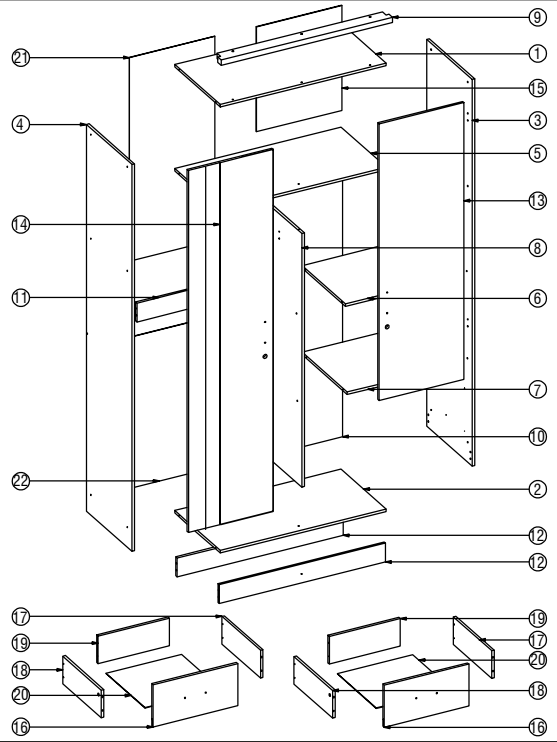

BY OCCI FURNITURE

BIANCA WARDROBE 2DD (BLO)

B1 Ø6 MM X 30 MM 12 X	D 4 X	E Ø12 MM X 10 MM 4 X	F 13 MM 3 g	F1 19 MM 14 g	J Ø 10 MM X 44 MM 26 X
L Ø 6 MM X 38 MM 8 X	M3 Ø 6 MM X 13 MM 54 X	M6 Ø 6 MM X 16 MM 14 X	M2 Ø 6 MM X 25 MM 3 X	BB 12 MM 2 SET	BB6 12 MM 2 X
R1 300 MM 2 SET	L1 2 SET	Z1 Ø16 MM 2 X	U 2 X	AG BLACK 4 X	AI1 ↑↑ 4 X
CA3 SAYAP BLACK 12 MM 1 X	Q4 INSET 5 X				W31 4 X