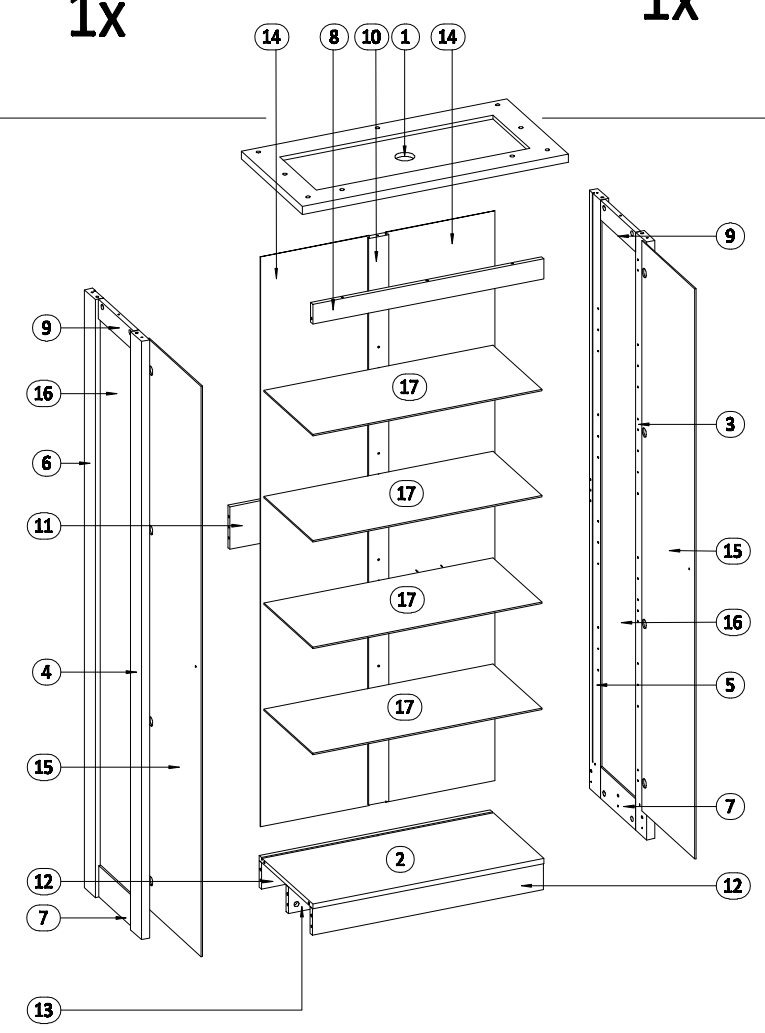

POLO SHOWCASE 2DF

www.oggifurniture.co.id

- A**  **26x**
- B**  **22x**
- C**  **4x**
- D**  **8x**
- E**  **2x**
M4 X 10 MM
- F**  **27x**
- G**  **2x**
- H**  **16x**
Ø 6 X 1/2
- I**  **20x**
Ø 4 X 5/8
- J**  **4x**
Ø 6 X 5/8
- K**  **2x**
- L**  **10x**
Ø 12 X 13/4"
- M**  **2x**
- N**  **20x**
- O**  **4x**
- P**  **4x**
- Q**  **1x**
- R**  **8x**
- S**  **20x**
- T**  **1x**

1

2

3

4

page 07

5

page 08