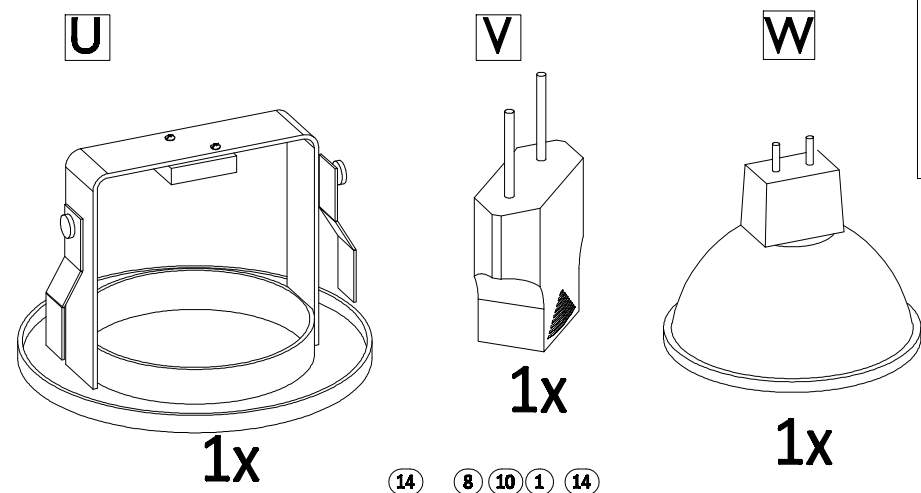

POLO SHOWCASE 2DF

www.oggifurniture.co.id

- A**  **26x**
- B**  **22x**
- C**  **4x**
- D**  **8x**
- E**  **2x**
M4 X 10 MM
- F**  **27x**
- G**  **2x**
- H**  **16x**
Ø 6 X 1/2
- I**  **20x**
Ø 4 X 5/8
- J**  **4x**
Ø 6 X 5/8
- K**  **2x**
- L**  **10x**
Ø 12 X 13/4"
- M**  **2x**
- N**  **20x**
- O**  **4x**
- P**  **4x**
- Q**  **1x**
- R**  **8x**
- S**  **20x**
- T**  **1x**