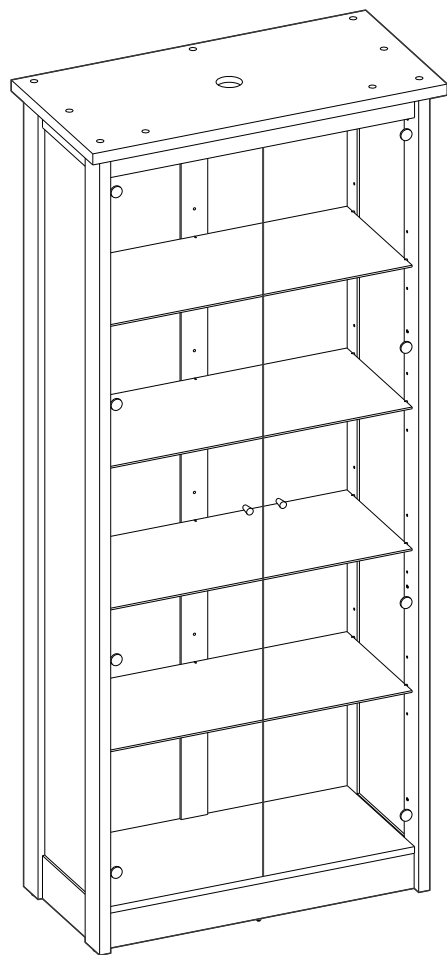

POLO SHOWCASE 2DF

www.oggifurniture.co.id

- A**  **26x**
- B**  **22x**
- C**  **4x**
- D**  **8x**
- E**  **2x**
M4 X 10 MM
- F**  **27x**
- G**  **2x**
- H**  **16x**
Ø 6 X 1/2
- I**  **20x**
Ø 4 X 5/8
- J**  **4x**
Ø 6 X 5/8
- K**  **2x**
- L**  **10x**
Ø 12 X 13/4"
- M**  **2x**
- N**  **20x**
- O**  **4x**
- P**  **4x**
- Q**  **1x**
- R**  **8x**
- S**  **20x**
- T**  **1x**

1

2

3

4

page 07

5

page 08