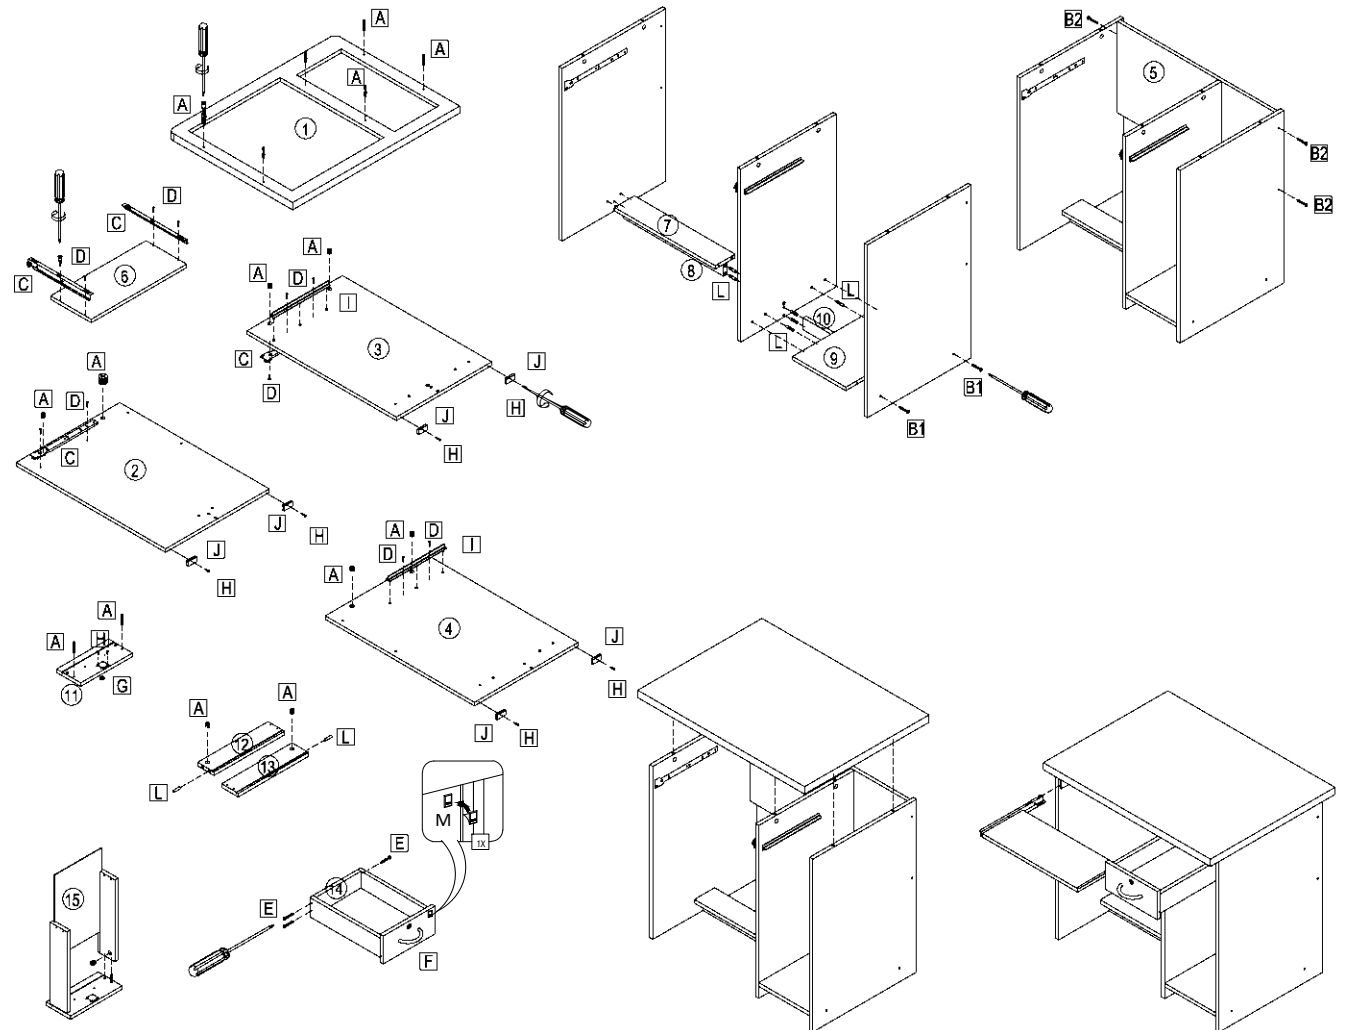

ODYSSEY 8015

30
MNT

ART. NR:

KOMPONEN

1. DAUN MEJA
2. SAMPING KIRI
3. SAMPING TENGAH
4. SAMPING KANAN
5. PENYEKAT BELAKANG
6. LACI KEYBOARD
7. PENYEKAT TENGAH
8. PENYEKAT TENGAH BAWAH
9. RACK CPU
10. PENYEKAT BAWAH CPU
11. TUTUP LACI
12. SAMPING KANAN LACI
13. SAMPING KIRI LACI
14. BELAKANG LACI
15. ALAS LACI

ACCESSORIES

- A. MINIFIX BOLT & HOUSING
- B. 1. SEKRUP HEAD SCREW 12 X 1 3/4
2. SEKRUP HEAD SCREW 4.5 X 45
- C. REL LACI BESI 300MM - BEIGE
- D. SEKRUP TAPPING JF 6 X 1/2
- E. SEKRUP BUGLE
- F. HANDLE C96 + SEKRUP
- G. KUNCI LACI
- H. SEKRUP TAPPING JF 6 X 5/8
- I. REL LACI PALSTIK 27 CM
- J. TATAKAN KAKI POLOS 15 MM
- K. COVER CUP
- L. DOWEL ULIR PLASTIK Ø 8 X 30 MM
- M. LOGO OGGI

A		8 X
B		8 X 4 X
C		1 SET
D		12 X
E		4 X
F		1 SET
G		1 SET
H		10 X
I		1 SET
J		6 X
K		8 X
L		16 X M 1X