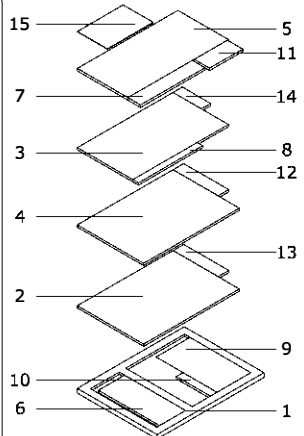

ODYSSEY 8015

30
MNT

ART. NR:

KOMPONEN

1. DAUN MEJA
2. SAMPING KIRI
3. SAMPING TENGAH
4. SAMPING KANAN
5. PENYEKAT BELAKANG
6. LACI KEYBOARD
7. PENYEKAT TENGAH
8. PENYEKAT TENGAH BAWAH
9. RACK CPU
10. PENYEKAT BAWAH CPU
11. TUTUP LACI
12. SAMPING KANAN LACI
13. SAMPING KIRI LACI
14. BELAKANG LACI
15. ALAS LACI

ACCESSORIES

- A. MINIFIX BOLT & HOUSING
- B. 1. SEKRUP HEAD SCREW 12 X 1 3/4
2. SEKRUP HEAD SCREW 4.5 X 45
- C. REL LACI BESI 300MM - BEIGE
- D. SEKRUP TAPPING JF 6 X 1/2
- E. SEKRUP BUGLE
- F. HANDLE C96 + SEKRUP
- G. KUNCI LACI
- H. SEKRUP TAPPING JF 6 X 5/8
- I. REL LACI PALSTIK 27 CM
- J. TATAKAN KAKI POLOS 15 MM
- K. COVER CUP
- L. DOWEL ULIR PLASTIK Ø 8 X 30 MM
- M. LOGO OGGI

A		8 X
B		8 X 4 X
C		1 SET
D		12 X
E		4 X
F		1 SET
G		1 SET
H		10 X
I		1 SET
J		6 X
K		8 X
L		16 X M 1X