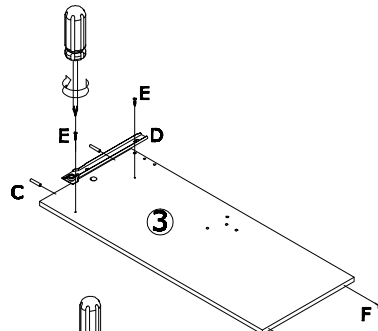

OGGI MATRIX 005

KETERANGAN KOMPONEN

1. DAUN MEJA
2. SAMPING KANAN
3. SAMPING KIRI
4. SAMPING TENGAH
5. PENYEKAT BLKANG
6. RACK CPU
7. PNYKAT BWH RACK CPU
8. LACI KEYBOARD
9. BAWAH PNYKAT BWH
10. PNYKAT BWH

A					3 X
B					7 X
C					33 X
D					1 X
E					8 X
F					6 X 1 X

KETERANGAN AKSESORIS

- A.1 MINIFIX BOLT
- 2 MINIFIX HOUSING
- 3 COVER CUP
- B. SEKRUP OLYMPIC
- C. DOWEL PLASTIK
  Ø 6 X 30
- D. REL LACI 25 CM
- E. SEKRUP 6 X 3/8
- F.1 PAKU ULIR CIS
  2 STICKER OGGI

I

II