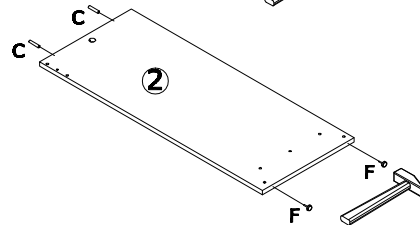

OGGI MATRIX 005

KETERANGAN KOMPONEN

1. DAUN MEJA
2. SAMPING KANAN
3. SAMPING KIRI
4. SAMPING TENGAH
5. PENYEKAT BLKANG
6. RACK CPU
7. PNYKAT BWH RACK CPU
8. LACI KEYBOARD
9. BAWAH PNYKAT BWH
10. PNYKAT BWH

A					3 X
B					7 X
C					33 X
D					1 X
E					8 X
F					6 X 1 X

KETERANGAN AKSESORIS

- A.1 MINIFIX BOLT
- 2 MINIFIX HOUSING
- 3 COVER CUP
- B. SEKRUP OLYMPIC
- C. DOWEL PLASTIK
  Ø 6 X 30
- D. REL LACI 25 CM
- E. SEKRUP 6 X 3/8
- F.1 PAKU ULIR CIS
  2 STICKER OGGI

I

II