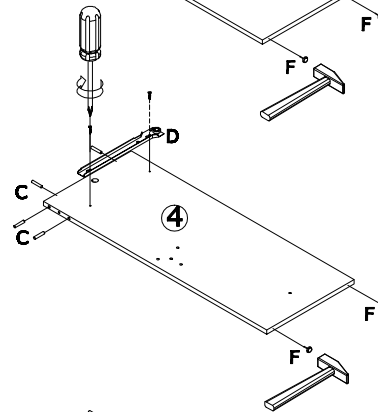

OGGI MATRIX 005

KETERANGAN KOMPONEN

1. DAUN MEJA
2. SAMPING KANAN
3. SAMPING KIRI
4. SAMPING TENGAH
5. PENYEKAT BLKANG
6. RACK CPU
7. PNYKAT BWH RACK CPU
8. LACI KEYBOARD
9. BAWAH PNYKAT BWH
10. PNYKAT BWH

A					3 X
B					7 X
C					33 X
D					1 X
E					8 X
F					6 X 1 X

KETERANGAN AKSESORIS

- A.1 MINIFIX BOLT
- 2 MINIFIX HOUSING
- 3 COVER CUP
- B. SEKRUP OLYMPIC
- C. DOWEL PLASTIK
  Ø 6 X 30
- D. REL LACI 25 CM
- E. SEKRUP 6 X 3/8
- F.1 PAKU ULIR CIS
  2 STICKER OGGI

I

II