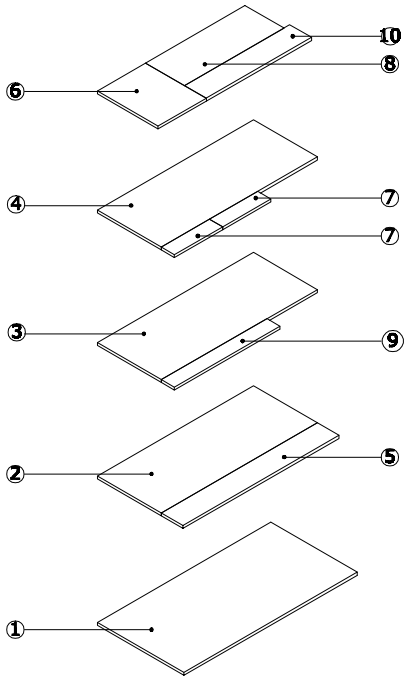

OGGI MATRIX 005

KETERANGAN KOMPONEN

- 1. DAUN MEJA
- 2. SAMPING KANAN
- 3. SAMPING KIRI
- 4. SAMPING TENGAH
- 5. PENYEKAT BLKANG
- 6. RACK CPU
- 7. PNYKAT BWH RACK CPU
- 8. LACI KEYBOARD
- 9. BAWAH PNYKAT BWH
- 10. PNYKAT BWH

A					3 X
B					7 X
C					33 X
D					1 X
E					8 X
F					6 X 1 X

KETERANGAN AKSESORIS

- A.1 MINIFIX BOLT
- 2 MINIFIX HOUSING
- 3 COVER CUP
- B. SEKRUP OLYMPIC
- C. DOWEL PLASTIK
Ø 6 X 30
- D. REL LACI 25 CM
- E. SEKRUP 6 X 3/8
- F.1 PAKU ULIR CIS
2 STICKER OGGI