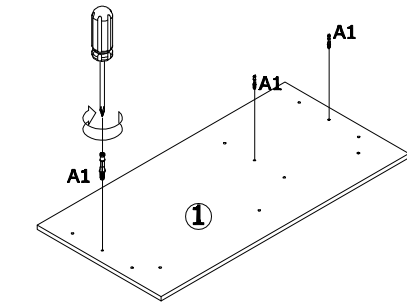

OGGI MATRIX 005

KETERANGAN KOMPONEN

1. DAUN MEJA
2. SAMPING KANAN
3. SAMPING KIRI
4. SAMPING TENGAH
5. PENYEKAT BLKANG
6. RACK CPU
7. PNYKAT BWH RACK CPU
8. LACI KEYBOARD
9. BAWAH PNYKAT BWH
10. PNYKAT BWH

A					3 X
B					7 X
C					33 X
D					1 X
E					8 X
F					6 X 1 X

KETERANGAN AKSESORIS

- A.1 MINIFIX BOLT
- 2 MINIFIX HOUSING
- 3 COVER CUP
- B. SEKRUP OLYMPIC
- C. DOWEL PLASTIK
  Ø 6 X 30
- D. REL LACI 25 CM
- E. SEKRUP 6 X 3/8
- F.1 PAKU ULIR CIS
  2 STICKER OGGI

I

II