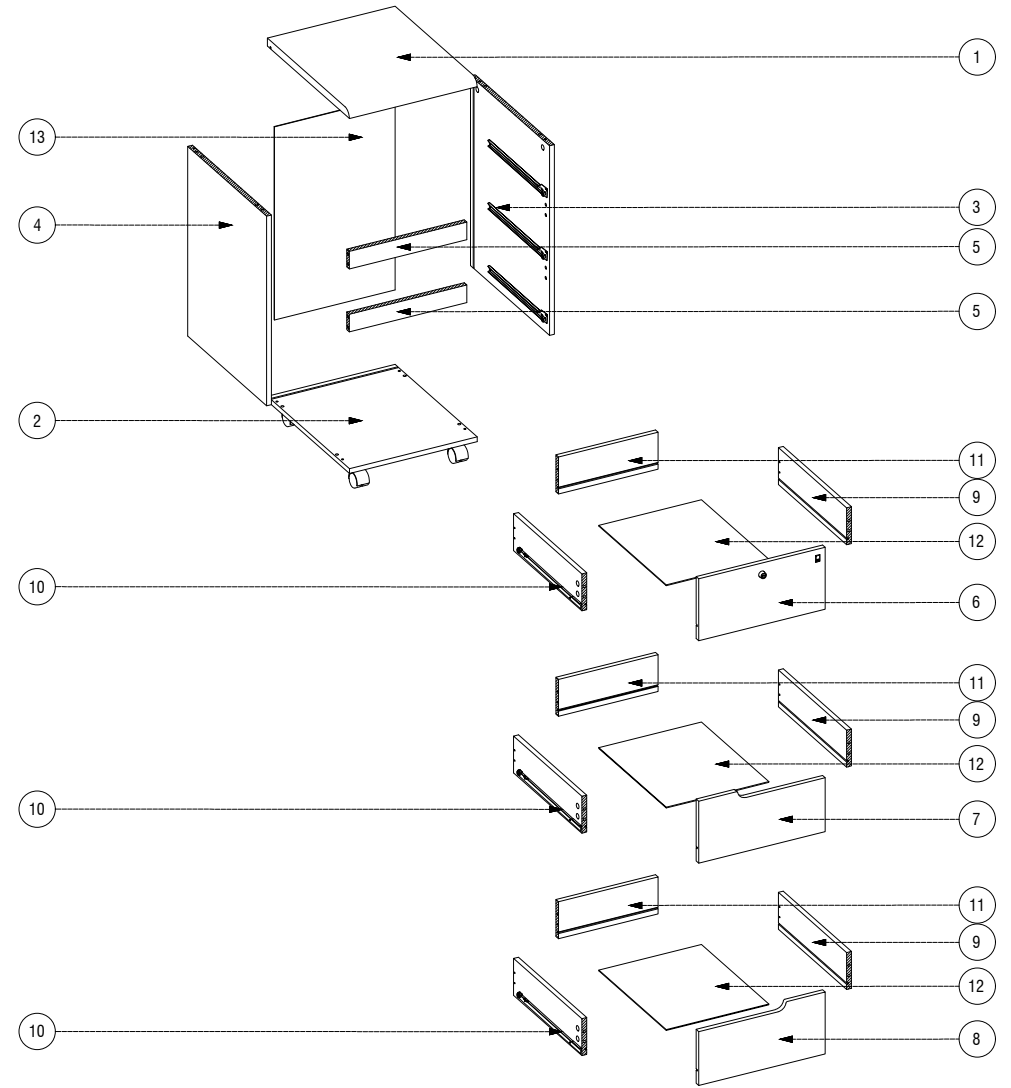

ASSEMBLING INSTRUCTION

DEXTER CABINET 3 DRAWERS

BEIGE - AMERICAN WALNUT

 E1 16 X Ø 15 MM X 12 MM	 D 16 X Ø 6 MM X 32 MM	 B 16 X Ø 8 MM X 30 MM	 J2 4 X Ø 12 MM X 1 3/4"	 L 12 X Ø 6 MM X 1 1/2"	 M3 24 X Ø 6 MM X 1/2"
 M1 6 X Ø 4 MM X 5/8"	 G 6 X	 U1 1 X Ø 19 MM	 M6 4 X Ø 6 MM X 5/8"	 BD 4 X	 BT 12 X BLACK
 BU 1 X 400 MM	 R1, R2, L1, L2 3 X			Z3	

 X 1  ±35 M

1

2

05

3

4

06

5

6

7

8

3X

9

3X

10

11

12

13

14

3X

15

11

16

17