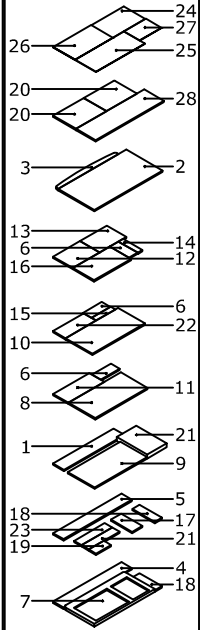

BELLA 8003

KETERANGAN KOMPONEN

1. ATAS
2. DECK BELAKANG KACA
3. PENYEKAT ATAS
4. SAMPING TENGAH ATAS
5. SAMPING KANAN ATAS
6. RACK ATAS
7. DAUN MEJA
8. SAMPING KIRI BAWAH
9. SAMPING TENGAH BWH
10. SAMPING KANAN BWH
11. PENYEKAT BAWAH DAUN MEJA
12. RACK BAWAH LEMARI
13. RACK LEMARI
14. PENYEKAT BWH LACI
15. PENYEKAT BWH R. LMRI
16. PINTU LEMARI
17. TUTUP LACI
18. SAMPING KNN KRI LACI
19. BELAKANG LACI
20. SAMP. KNN KRI KURSI
21. TEMPAT DUDUK
22. PENY. TENGAH KURSI
23. PENY. DPN BLKG KURSI
24. DECK BLKG ATAS
25. DECK BLKG KNN BWH
26. DECK BLKG KRI BWH
27. ALAS LACI
28. PINTU KACA

A	1	2	3	14	X
B	1	2	1	20X	4X
C	1	1	1	16X	1X
D	1	1	1	1	X
E	1	2	1	36X	18X
F	1	2	1	8X	1X
G	1	1	1	35	X
H	1	2	1	2X	1X
I	1	2	1	2X	1X
J	1	1	1	1	X
K	1	2	1	1X	1X

KETERANGAN AKSESORIS

- A.1. MINIFIX BOLT
2. MINIFIX HOUSING
3. COVER CUP
- B.1. SEKRUP OLYMPIC
2. BUGEL
- C.1. PEN DUPLO NYLON
- 2. STICKER GOSI**
- D. REL LACI 30 CM
- E.1. SEKRUP TAPING 6 X 1/2
2. SEKRUP TAPING 6 X 5/8
- F.1. TATAKAN KAKI LURUS
2. TATAKAN KAKI SUDUT
- G. DOWEL ULIR PLASTIK Ø 8 X 30 MM
- H.1. ENGSEL SENDOK MINI
2. ENGSEL KLIP
- I. 1. HANDLE C + SEKRUP
2. KUNCI LACI
- J. RUMAH LAMPU
- K.1. MAGNET SINGLE
2. PUSH SINGLE

I

II

III

IV

V

VI

VII