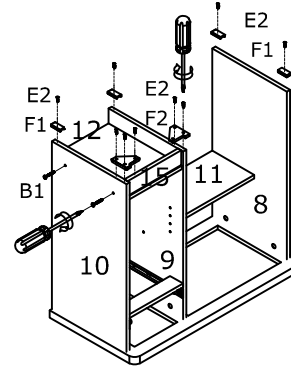

BELLA 8003

KETERANGAN KOMPONEN

1. ATAS
2. DECK BELAKANG KACA
3. PENYEKAT ATAS
4. SAMPING TENGAH ATAS
5. SAMPING KANAN ATAS
6. RACK ATAS
7. DAUN MEJA
8. SAMPING KIRI BAWAH
9. SAMPING TENGAH BWH
10. SAMPING KANAN BWH
11. PENYEKAT BAWAH DAUN MEJA
12. RACK BAWAH LEMARI
13. RACK LEMARI
14. PENYEKAT BWH LACI
15. PENYEKAT BWH R. LMRI
16. PINTU LEMARI
17. TUTUP LACI
18. SAMPING KNN KRI LACI
19. BELAKANG LACI
20. SAMP. KNN KRI KURSI
21. TEMPAT DUDUK
22. PENY. TENGAH KURSI
23. PENY. DPN BLKG KURSI
24. DECK BLKG ATAS
25. DECK BLKG KNN BWH
26. DECK BLKG KRI BWH
27. ALAS LACI
28. PINTU KACA

A	1	2	3	14	X
B	1	2	1	20X	4X
C	1	1	1	16X	1X
D	1	1	1	1	X
E	1	2	1	36X	18X
F	1	2	1	8X	1X
G	1	1	1	35	X
H	1	2	1	2X	1X
I	1	2	1	2X	1X
J	1	1	1	1	X
K	1	2	1	1X	1X

KETERANGAN AKSESORIS

1. A.1. MINIFIX BOLT
2. MINIFIX HOUSING
3. COVER CUP
4. B.1. SEKRUP OLYMPIC
2. BUGEL
6. C.1. PEN DUPLO NYLON
7. **2. STICKER GOSI**
- D. REL LACI 30 CM
9. E.1. SEKRUP TAPING 6 X 1/2
2. SEKRUP TAPING 6 X 5/8
11. F.1. TATAKAN KAKI LURUS
2. TATAKAN KAKI SUDUT
- G. DOWEL ULIR PLASTIK Ø 8 X 30 MM
14. H.1. ENGSEL SENDOK MINI
2. ENGSEL KLIP
- I. 1. HANDLE C + SEKRUP
2. KUNCI LACI
- J. RUMAH LAMPU
19. K.1. MAGNET SINGLE
2. PUSH SINGLE

I

II

III

IV

V

VI

VII