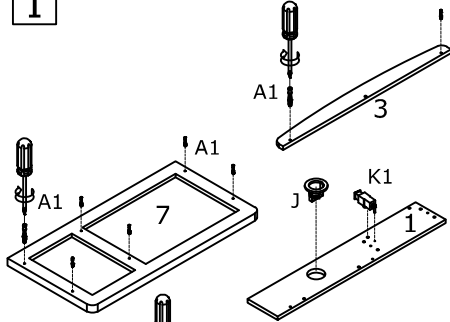

KETERANGAN AKSESORIS

1. A.1. MINIFIX BOLT
2. MINIFIX HOUSING
3. COVER CUP
4. B.1. SEKRUP OLYMPIC
2. BUGEL
6. C.1. PEN DUPLO NYLON
7. **2. STICKER GOSI**
- D. REL LACI 30 CM
9. E.1. SEKRUP TAPING 6 X 1/2
2. SEKRUP TAPING 6 X 5/8
11. F.1. TATAKAN KAKI LURUS
2. TATAKAN KAKI SUDUT
- G. DOWEL ULIR PLASTIK Ø 8 X 30 MM
14. H.1. ENGSEL SENDOK MINI
2. ENGSEL KLIP
- I. 1. HANDLE C + SEKRUP
2. KUNCI LACI
- J. RUMAH LAMPU
19. K.1. MAGNET SINGLE
2. PUSH SINGLE

I