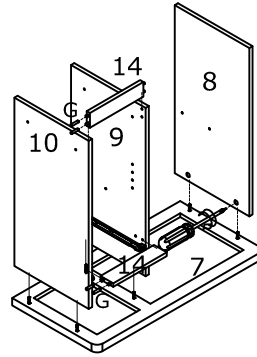

BELLA 8003

KETERANGAN KOMPONEN

1. ATAS
2. DECK BELAKANG KACA
3. PENYEKAT ATAS
4. SAMPING TENGAH ATAS
5. SAMPING KANAN ATAS
6. RACK ATAS
7. DAUN MEJA
8. SAMPING KIRI BAWAH
9. SAMPING TENGAH BWH
10. SAMPING KANAN BWH
11. PENYEKAT BAWAH DAUN MEJA
12. RACK BAWAH LEMARI
13. RACK LEMARI
14. PENYEKAT BWH LACI
15. PENYEKAT BWH R. LMRI
16. PINTU LEMARI
17. TUTUP LACI
18. SAMPING KNN KRI LACI
19. BELAKANG LACI
20. SAMP. KNN KRI KURSI
21. TEMPAT DUDUK
22. PENY. TENGAH KURSI
23. PENY. DPN BLKG KURSI
24. DECK BLKG ATAS
25. DECK BLKG KNN BWH
26. DECK BLKG KRI BWH
27. ALAS LACI
28. PINTU KACA

A	1	2	3	14	X
B	1	2	1	20X	4X
C	1	1	1	16X	1X
D	1	1	1	1	X
E	1	2	1	36X	18X
F	1	2	1	8X	1X
G	1	1	1	35	X
H	1	2	1	2X	1X
I	1	2	1	2X	1X
J	1	1	1	1	X
K	1	2	1	1X	1X

KETERANGAN AKSESORIS

1. A.1. MINIFIX BOLT
2. MINIFIX HOUSING
3. COVER CUP
4. B.1. SEKRUP OLYMPIC
2. BUGEL
6. C.1. PEN DUPLO NYLON
7. **2. STICKER GOSI**
- D. REL LACI 30 CM
9. E.1. SEKRUP TAPING 6 X 1/2
2. SEKRUP TAPING 6 X 5/8
11. F.1. TATAKAN KAKI LURUS
2. TATAKAN KAKI SUDUT
- G. DOWEL ULIR PLASTIK Ø 8 X 30 MM
14. H.1. ENGSEL SENDOK MINI
2. ENGSEL KLIP
- I. 1. HANDLE C + SEKRUP
2. KUNCI LACI
- J. RUMAH LAMPU
19. K.1. MAGNET SINGLE
2. PUSH SINGLE

I

II

III

IV

V

VI

VII