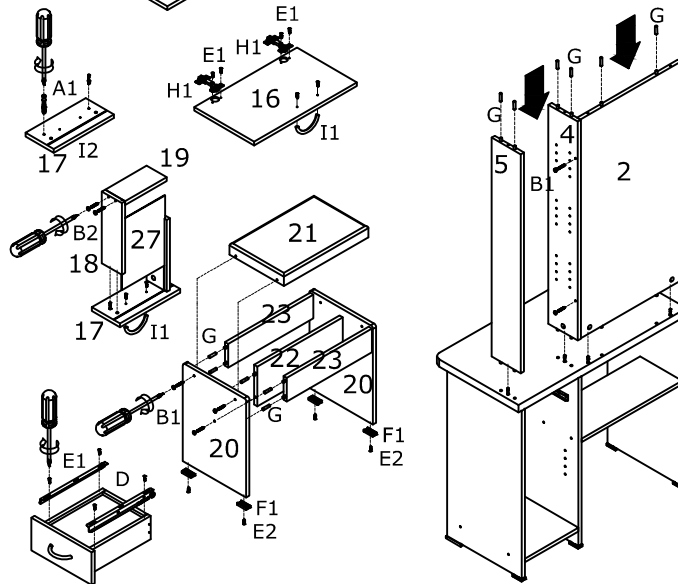

BELLA 8003

KETERANGAN KOMPONEN

1. ATAS
2. DECK BELAKANG KACA
3. PENYEKAT ATAS
4. SAMPING TENGAH ATAS
5. SAMPING KANAN ATAS
6. RACK ATAS
7. DAUN MEJA
8. SAMPING KIRI BAWAH
9. SAMPING TENGAH BWH
10. SAMPING KANAN BWH
11. PENYEKAT BAWAH DAUN MEJA
12. RACK BAWAH LEMARI
13. RACK LEMARI
14. PENYEKAT BWH LACI
15. PENYEKAT BWH R. LMRI
16. PINTU LEMARI
17. TUTUP LACI
18. SAMPING KNN KRI LACI
19. BELAKANG LACI
20. SAMP. KNN KRI KURSI
21. TEMPAT DUDUK
22. PENY. TENGAH KURSI
23. PENY. DPN BLKG KURSI
24. DECK BLKG ATAS
25. DECK BLKG KNN BWH
26. DECK BLKG KRI BWH
27. ALAS LACI
28. PINTU KACA

A	1	2	3	14	X
B	1	2	1	20X	4X
C	1	1	1	16X	1X
D	1	1	1	1	X
E	1	2	1	36X	18X
F	1	2	1	8X	1X
G	1	1	1	35	X
H	1	2	1	2X	1X
I	1	2	1	2X	1X
J	1	1	1	1	X
K	1	2	1	1X	1X

KETERANGAN AKSESORIS

- A.1. MINIFIX BOLT
2. MINIFIX HOUSING
3. COVER CUP
- B.1. SEKRUP OLYMPIC
2. BUGEL
- C.1. PEN DUPLO NYLON
- 2. STICKER GOSI**
- D. REL LACI 30 CM
- E.1. SEKRUP TAPING 6 X 1/2
2. SEKRUP TAPING 6 X 5/8
- F.1. TATAKAN KAKI LURUS
2. TATAKAN KAKI SUDUT
- G. DOWEL ULIR PLASTIK Ø 8 X 30 MM
- H.1. ENGSEL SENDOK MINI
2. ENGSEL KLIP
- I. 1. HANDLE C + SEKRUP
2. KUNCI LACI
- J. RUMAH LAMPU
- K.1. MAGNET SINGLE
2. PUSH SINGLE

I

II

III

IV

V

VI

VII