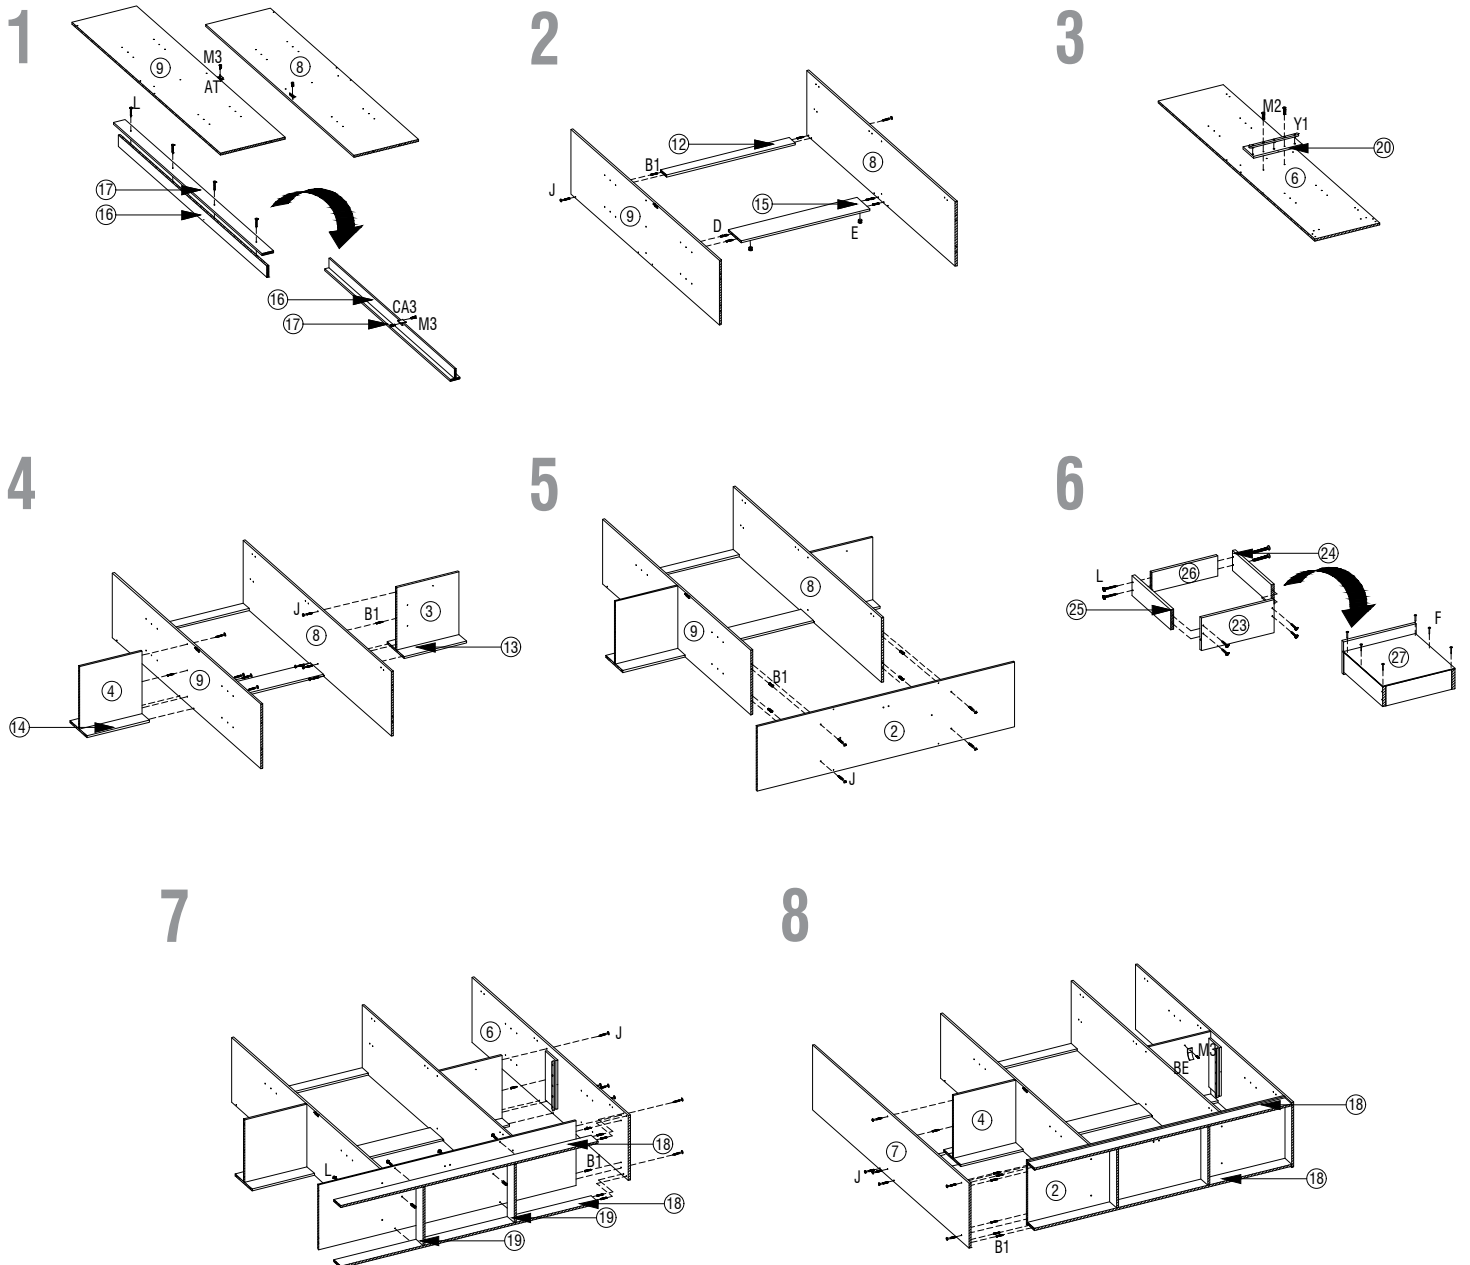

 2 X Ø12 MM X 10 MM	 2 X Ø6 MM X 30 MM	 37 X Ø10 MM X 1 3/4"	 38 X Ø6 MM X 1 1/2"	 21 X Ø6 MM X 1/2"	 79 X Ø6 MM X 5/8"	 22 X Ø6 MM X 1"	 2 X	 4 X
 1/2" 10 g	 3/4" 15 g	 INSET 6 X	 HALF OVERLAY 6 X	 Ø16 MM 4 X	 12 MM 2 SET	 12 MM 4 X	 1 X	 2 X
 300 MM 1 SET	 16 X	 2 X	 1 X	 SAYAP BLACK 12MM 1 X	 WHITE 4 X			

LAUREL WARDROBE 4D (AMW-WHT)

9

10

11

12

13

14

15