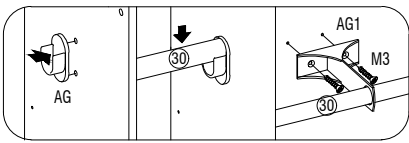

 2 X Ø12 MM X 10 MM	 2 X Ø6 MM X 30 MM	 37 X Ø10 MM X 1 3/4"	 38 X Ø6 MM X 1 1/2"	 21 X Ø6 MM X 1/2"	 79 X Ø6 MM X 5/8"	 22 X Ø6 MM X 1"	 2 X	 4 X
 1/2" 10 g	 3/4" 15 g	 INSET 6 X	 HALF OVERLAY 6 X	 Ø16 MM 4 X	 12 MM 2 SET	 12 MM 4 X	 1 X	 2 X
 300 MM 1 SET	 16 X	 2 X	 1 X	 SAYAP BLACK 12MM 1 X	 WHITE 4 X			

LAUREL WARDROBE 4D (AMW-WHT)

9

10

11

12

13

14

15