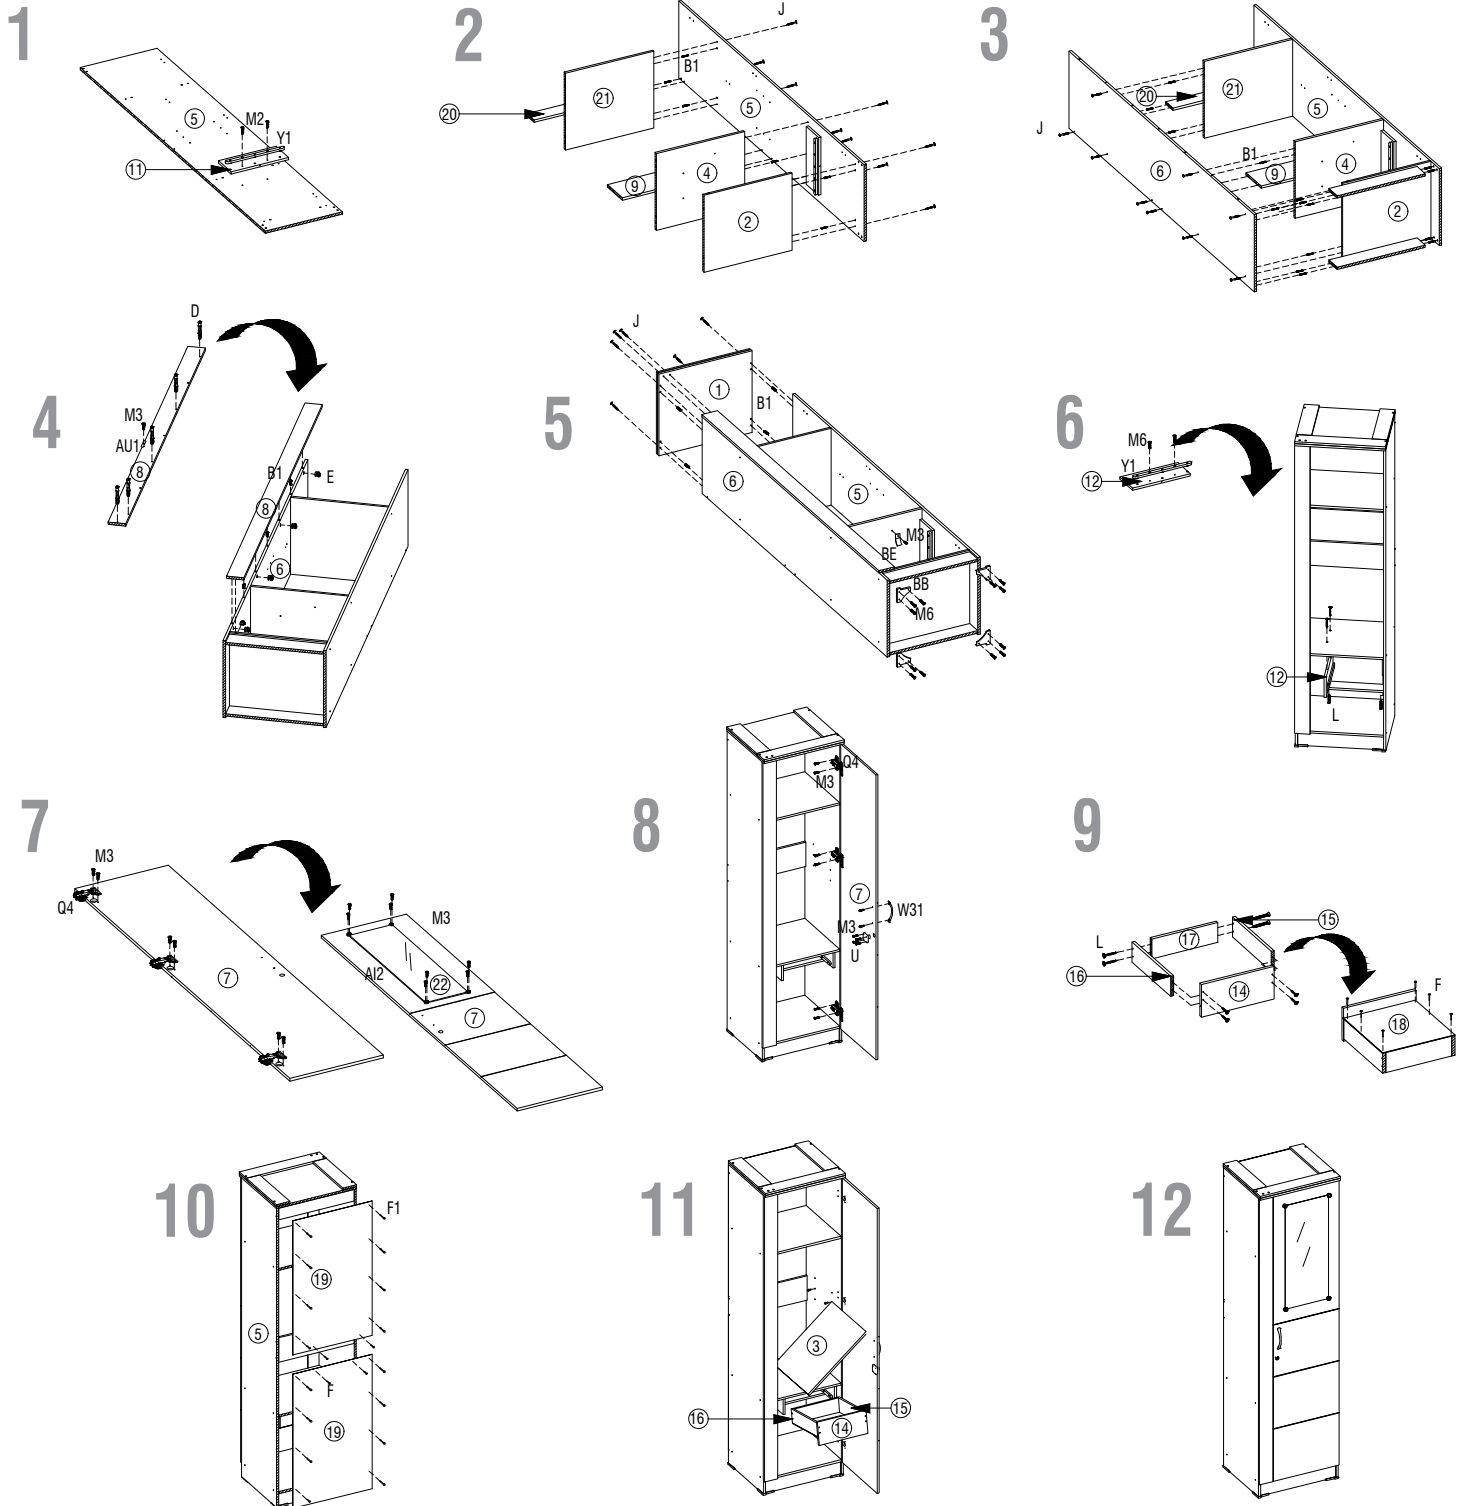

 5 X Ø12 MM X 10 MM	 5 X Ø6 MM X 30 MM	 29 X Ø10 MM X 1 3/4"	 24 X Ø6 MM X 1 1/2"	 12 X Ø6 MM X 1/2"	 26 X Ø6 MM X 5/8"	 14 X Ø6 MM X 1"	 2 X Ø6 MM X 1"	 1 X WHITE	 4 X
 7 g 3/4"	 12 g	 3 X Ø16 MM	 1 X 12 MM	 2 SET 300 MM	 1 SET	 4 X	 2 X	 1 X	 1 X

LAUREL WARDROBE 1D (AMW-WHT)