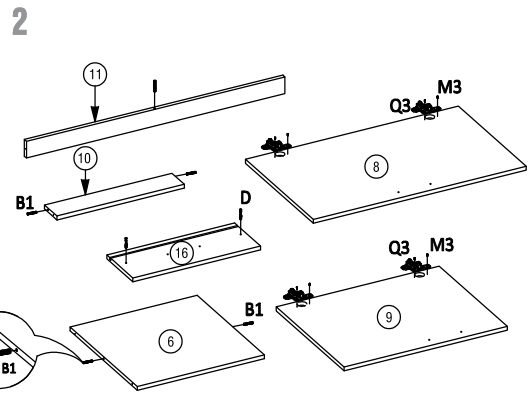

BY OCCI FURNITURE

ALDO SIDEBORD 80 (DRO-BKS)

J1 Ø 10 MM X 44 MM 16 X	B1 Ø 6 MM X 30 MM 12 X	D Ø 12 MM X 10 MM 7 X	E Ø 6 MM X 13 MM 7 X	M3 Ø 6 MM X 16 MM 24 X	M6 Ø 6 MM X 16 MM 8 X
L Ø 6 MM X 38 MM 4 X	Q3 FULL OVERLAY 4 X	F1 19 MM 18 g	AH1 4 X	BC5 4 X	W17 3 X
R1 300 MM 1 SET	Z1 1 SET	AN1 1 X			

5

6

7

8

9

10

11