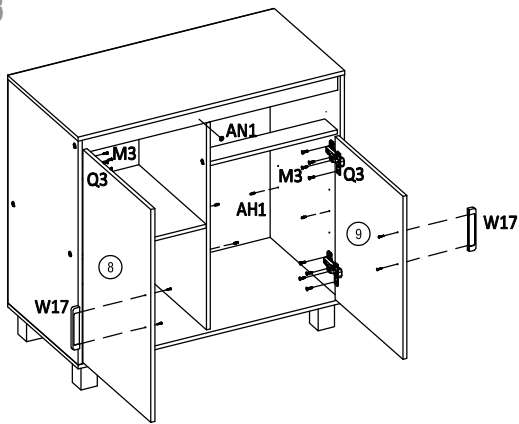

BY OCCI FURNITURE

ALDO SIDEBORD 80 (DRO-BKS)

J1 Ø 10 MM X 44 MM 16 X	B1 Ø 6 MM X 30 MM 12 X	D Ø 12 MM X 10 MM 7 X	E Ø 6 MM X 13 MM 7 X	M3 Ø 6 MM X 16 MM 24 X	M6 Ø 6 MM X 16 MM 8 X
L Ø 6 MM X 38 MM 4 X	Q3 FULL OVERLAY 4 X	F1 19 MM 18 g	AH1 4 X	BC5 4 X	W17 3 X
R1 300 MM 1 SET	Z1 1 SET	AN1 1 X			

5

6

7

8

9

10

11