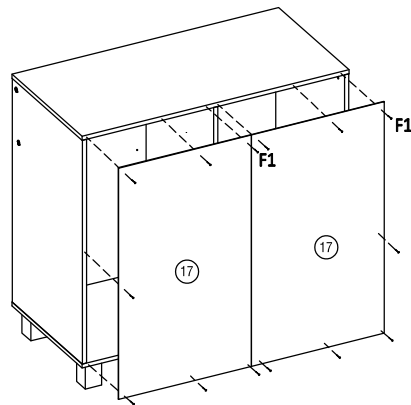

BY OCCI FURNITURE

ALDO SIDEBORD 80 (DRO-BKS)

J1 Ø 10 MM X 44 MM 16 X	B1 Ø 6 MM X 30 MM 12 X	D Ø 12 MM X 10 MM 7 X	E Ø 6 MM X 13 MM 7 X	M3 Ø 6 MM X 16 MM 24 X	M6 Ø 6 MM X 16 MM 8 X
L Ø 6 MM X 38 MM 4 X	Q3 FULL OVERLAY 4 X	F1 19 MM 18 g	AH1 4 X	BC5 4 X	W17 3 X
R1 300 MM 1 SET	Z1 1 SET	AN1 1 X			

5

6

7

8

9

10

11