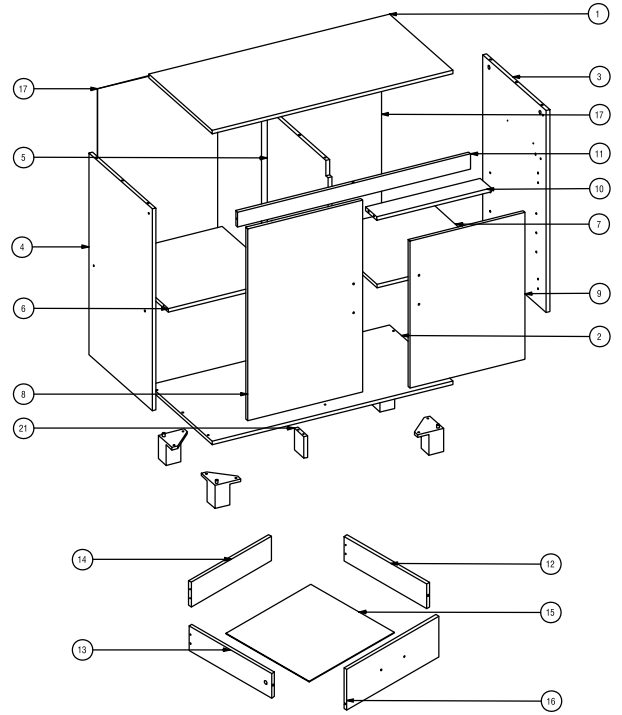

BY OCCI FURNITURE

ALDO SIDEBORD 80 (DRO-BKS)

J1 Ø 10 MM X 44 MM 16 X	B1 Ø 6 MM X 30 MM 12 X	D Ø 12 MM X 10 MM 7 X	E Ø 6 MM X 13 MM 7 X	M3 Ø 6 MM X 16 MM 24 X	M6 Ø 6 MM X 16 MM 8 X
L Ø 6 MM X 38 MM 4 X	Q3 FULL OVERLAY 4 X	F1 19 MM 18 g	AH1 4 X	BC5 4 X	W17 3 X
R1 300 MM 1 SET	Z1 1 SET	AN1 1 X			