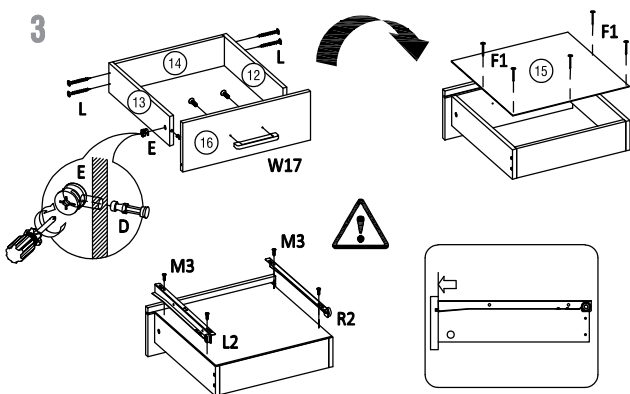

BY OCCI FURNITURE

ALDO SIDEBORD 80 (DRO-BKS)

J1 Ø 10 MM X 44 MM 16 X	B1 Ø 6 MM X 30 MM 12 X	D Ø 12 MM X 10 MM 7 X	E Ø 6 MM X 13 MM 7 X	M3 Ø 6 MM X 16 MM 24 X	M6 Ø 6 MM X 16 MM 8 X
L Ø 6 MM X 38 MM 4 X	Q3 FULL OVERLAY 4 X	F1 19 MM 18 g	AH1 4 X	BC5 4 X	W17 3 X
R1 300 MM 1 SET	Z1 1 SET	AN1 1 X			