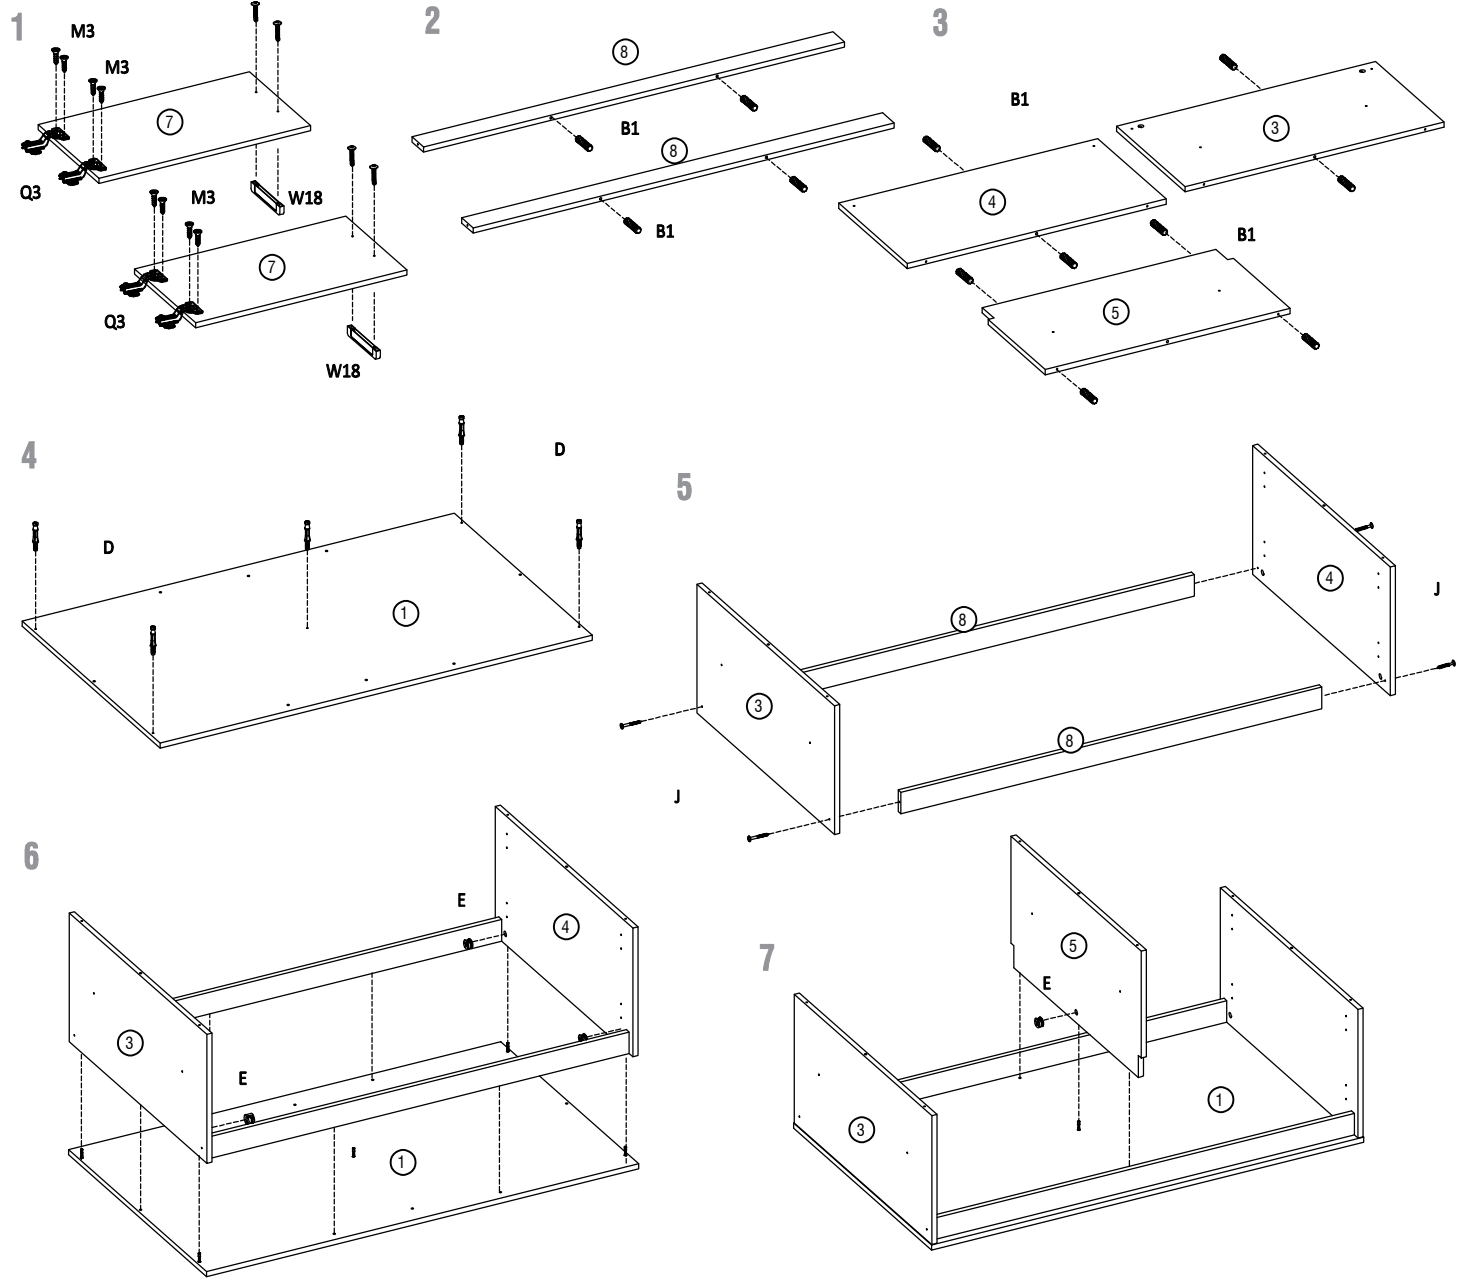

BY OCCI FURNITURE

LUCCA COFFEE TABLE 100 (AMW - BKS)

BLACK	BC5 	AN1 	M3 	M6 	Q3 	TT 	W18
	4 X	2 X	16 X	8 X	4 X		2 X
		Ø 6 MM X 13 MM	Ø 6 MM X 16 MM		FULL OVERLAY		
Ø 12 MM X 10 MM	E 	D 	B1 	J 			
	5 X	5 X	11 X	16 X			
		Ø 6 MM X 30 MM	Ø 10 MM X 44 MM				

8

9

10

11

12

13