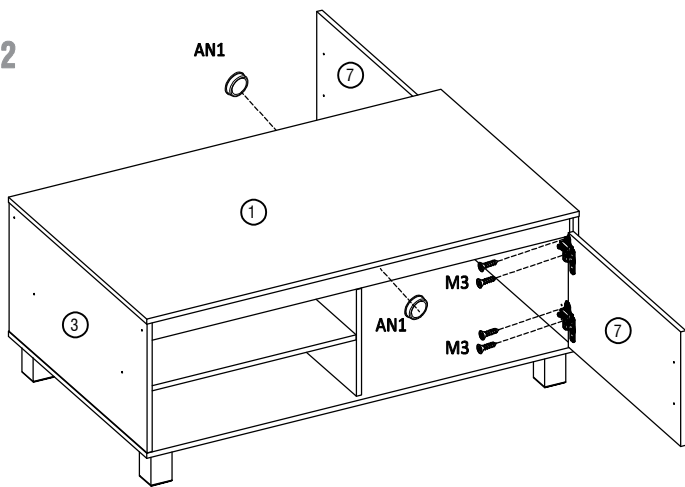

BY OCCI FURNITURE

LUCCA COFFEE TABLE 100 (AMW - BKS)

BLACK	BC5 	AN1 	M3 	M6 	Q3 	TT 	W18
	4 X	2 X	16 X	8 X	4 X		2 X
		Ø 6 MM X 13 MM	Ø 6 MM X 16 MM		FULL OVERLAY		
Ø 12 MM X 10 MM	E 	D 	B1 	J 			
	5 X	5 X	11 X	16 X			
		Ø 6 MM X 30 MM	Ø 10 MM X 44 MM				

8

9

10

11

12

13