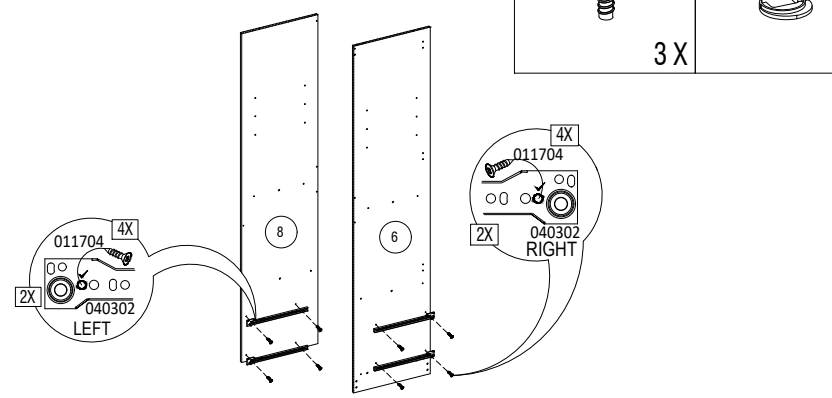

040302	040302	011704	011402	011601	010501
R1 	L1 				
RIGHT 2 X	LEFT 2 X	Ø6 X 1/2" 8 X	8 X	Ø6 MM X 1 1/2" 6 X	16 X

011601	010501	011402	011704	090701
Ø6 MM X 1 1/2" 5 X	16 X	14 X	Ø6 X 1/2" 3 X	3 X

	010701	010801
	3 X	3 X

1