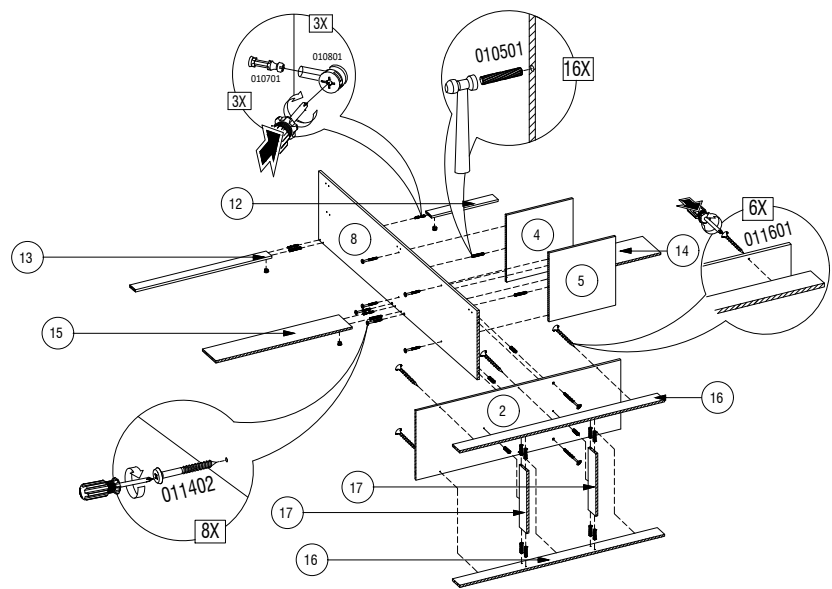

# ASSEMBLING INSTRUCTION

VERNA WARDROBE 3DD

WHITE

011402  32 X Ø6 MM X 1 1/2"	011601  19 X	010501  49 X	050402  4 X	050301  2 X	011707  20 X Ø6 X 5/8"
100905  4 X	100901  2 X	020306  3 X	020305  6 X	030201  3 X	060135  5 X
011002  12 gr	011001  5 gr	050503  6 X	011704  81 X Ø6 X 1/2"	010701  7 X	010801  7 X
090701  3 X	040302  R2 R1 L2 L1 2 X	050302  1 X	090101  1 X		

040302	040302	011704	011402	011601	010501
<b>R1</b> 	<b>L1</b> 				
RIGHT 2 X	LEFT 2 X	Ø6 X 1/2" 8 X	8 X	Ø6 MM X 1 1/2" 6 X	16 X

011601	010501	011402	011704	090701
				
Ø6 MM X 1 1/2" 5 X	16 X	14 X	Ø6 X 1/2" 3 X	3 X

	010701	010801
		
	3 X	3 X

1

2

3

4

011704

040302

040302

Ø6 X 1/2"

8 X

R2

2 X

L2

2 X

9

2X