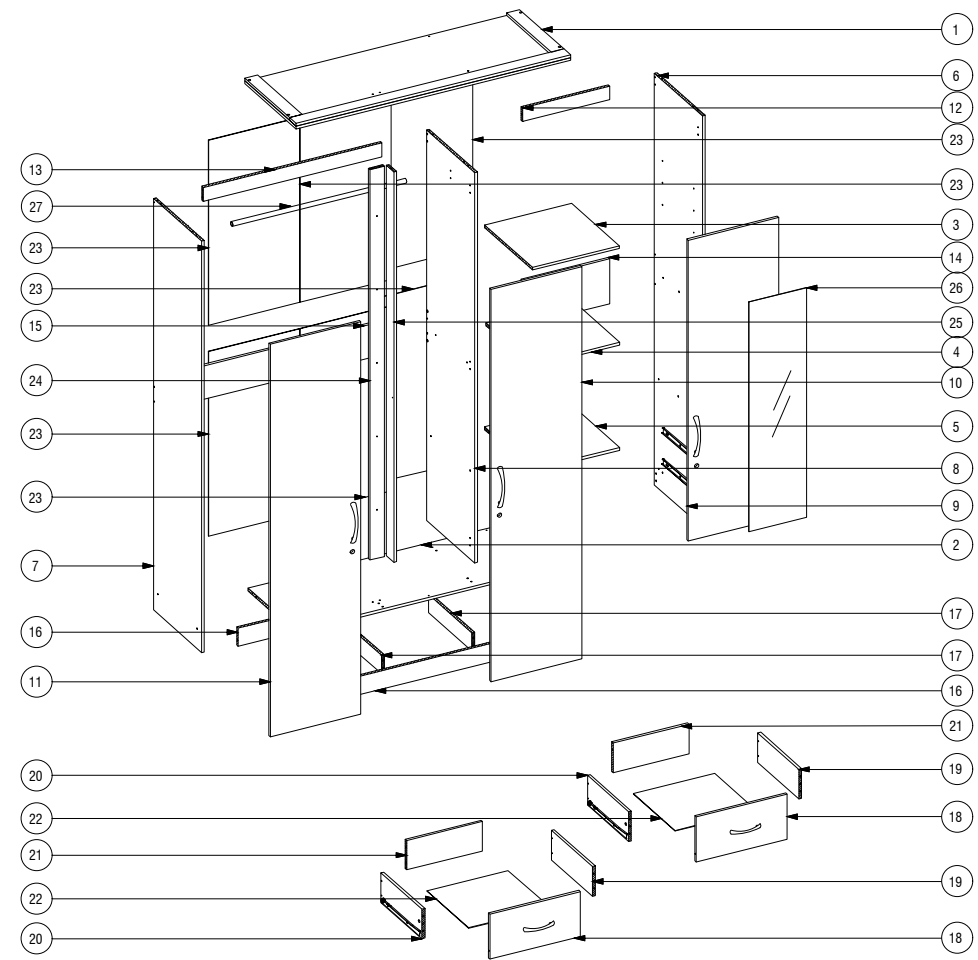

# ASSEMBLING INSTRUCTION

VERNA WARDROBE 3DD

WHITE

011402  32 X Ø6 MM X 1 1/2"	011601  19 X	010501  49 X	050402  4 X	050301  2 X	011707  20 X Ø6 X 5/8"
100905  4 X	100901  2 X	020306  3 X	020305  6 X	030201  3 X	060135  5 X
011002  12 gr	011001  5 gr	050503  6 X	011704  81 X Ø6 X 1/2"	010701  7 X	010801  7 X
090701  3 X	040302  R2 R1 L2 L1 2 X	050302  1 X	090101  1 X		

040302	040302	011704	011402	011601	010501
<b>R1</b> 	<b>L1</b> 				
RIGHT 2 X	LEFT 2 X	Ø6 X 1/2" 8 X	8 X	Ø6 MM X 1 1/2" 6 X	16 X

011601	010501	011402	011704	090701
				
Ø6 MM X 1 1/2" 5 X	16 X	14 X	Ø6 X 1/2" 3 X	3 X

	010701	010801
		
	3 X	3 X

1

2

3

4

011704

040302

040302

Ø6 X 1/2"

8 X

R2

2 X

L2

2 X

9

2X