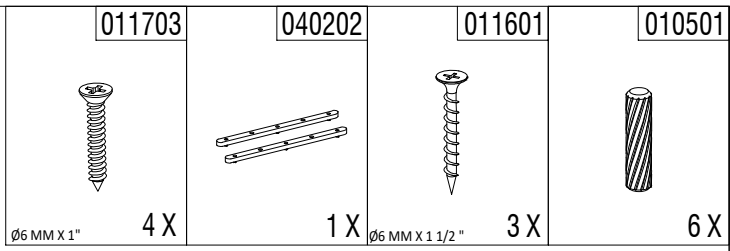

ASSEMBLING INSTRUCTION

VERNA WARDROBE 3D

WHITE

010501  44 X	010801  1 X	010701  1 X	011402  33 X Ø10 MM X 1 3/4"	011601  20 X Ø6 MM X 1 1/2"	011703  4 X Ø6 MM X 1"
011704  69 X Ø6 X 1/2"	011001  5 gr	011002  12 gr	100901  2 X	100905  4 X	011707  20 X Ø6 X 5/8"
030201  3 X	060135  3 X	050402  4 X	020306  3 X	020305  6 X	090701  3 X
050301  2 X	050302  1 X	050503  8 X	040202  1 X		

 x2 ±110 M 

 Ø10 MM X 1 3/4" 24 X	 29 X	 Ø6 MM X 1 1/2" 6 X	 2 X	 4 X	 7 X	 Ø10 MM X 1 3/4" 5 X	 Ø6 MM X 1 1/2" 3 X	 3 X
--	---	---	--	--	--	---	---	--

5

6

7

 Ø6 X 1/2" 3 X	 Ø6 X 5/8" 20 X
--	---

<p>011002</p>  <p>5 gr</p>	<p>011601</p>  <p>8 X</p>	<p>050503</p>  <p>8 X</p>	<p>011704</p>  <p>16 X</p>	<p>030201</p>  <p>3 X</p>	<p>060135</p>  <p>3 X</p>	<p>050402</p>  <p>4 X</p>	<p>011704</p>  <p>50 X</p>	<p>020306</p>  <p>3 X</p>	<p>020305</p>  <p>6 X</p>
---	--	--	---	--	--	--	---	--	--

<p>050301</p>  <p>2 X</p>	<p>050302</p>  <p>1 X</p>
--	--

8

9

10

11

12

13