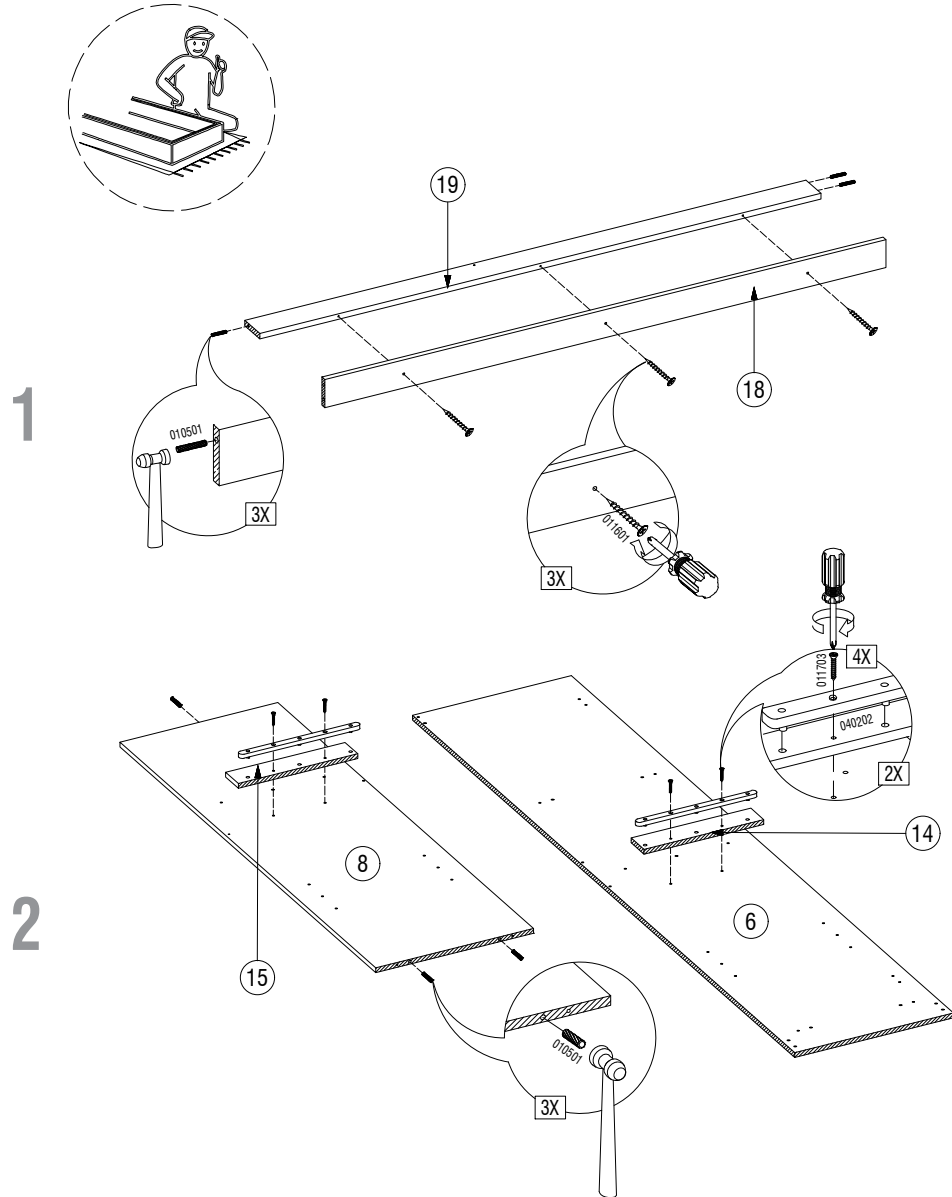

ASSEMBLING INSTRUCTION

VERNA WARDROBE 3D

WHITE

010501  44 X	010801  1 X	010701  1 X	011402  33 X Ø10 MM X 1 3/4"	011601  20 X Ø6 MM X 1 1/2"	011703  4 X Ø6 MM X 1"
011704  69 X Ø6 X 1/2"	011001  5 gr	011002  12 gr	100901  2 X	100905  4 X	011707  20 X Ø6 X 5/8"
030201  3 X	060135  3 X	050402  4 X	020306  3 X	020305  6 X	090701  3 X
050301  2 X	050302  1 X	050503  8 X	040202  1 X		

 x2 ±110 M 

 Ø10 MM X 1 3/4" 24 X	 29 X	 Ø6 MM X 1 1/2" 6 X	 2 X	 4 X	 7 X	 Ø10 MM X 1 3/4" 5 X	 Ø6 MM X 1 1/2" 3 X	 3 X
--	---	---	--	--	--	---	---	--

5

6

7

 Ø6 X 1/2" 3 X	 Ø6 X 5/8" 20 X
--	---

<p>011002</p>  <p>5 gr</p>	<p>011601</p>  <p>8 X</p>	<p>050503</p>  <p>8 X</p>	<p>011704</p>  <p>16 X</p>	<p>030201</p>  <p>3 X</p>	<p>060135</p>  <p>3 X</p>	<p>050402</p>  <p>4 X</p>	<p>011704</p>  <p>50 X</p>	<p>020306</p>  <p>3 X</p>	<p>020305</p>  <p>6 X</p>
---	--	--	---	--	--	--	---	--	--

<p>050301</p>  <p>2 X</p>	<p>050302</p>  <p>1 X</p>
--	--

8

9

10

11

12

13