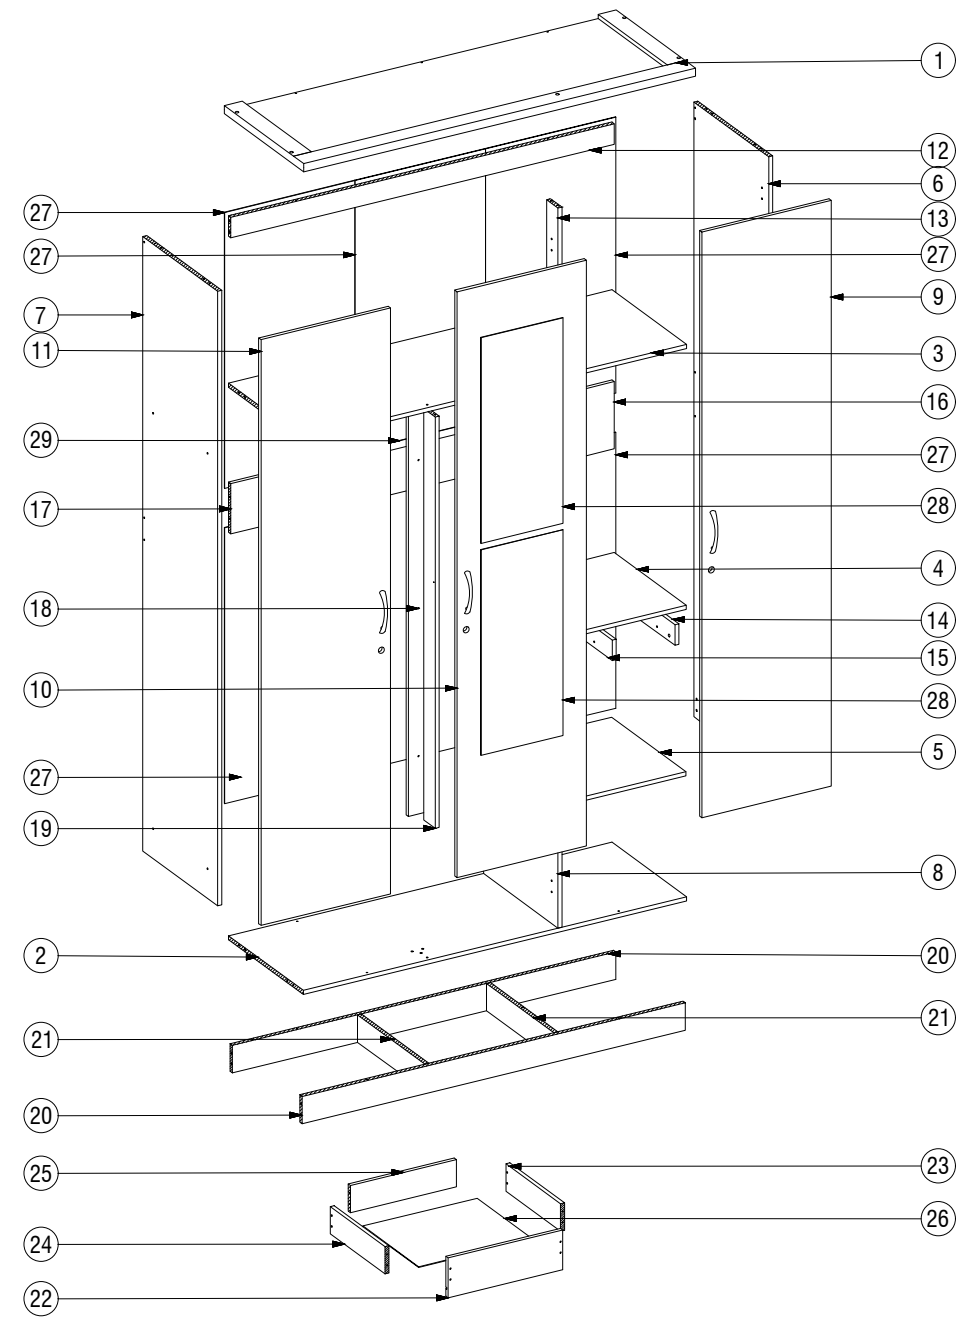

ASSEMBLING INSTRUCTION

VERNA WARDROBE 3D

WHITE

010501  44 X	010801  1 X	010701  1 X	011402  33 X Ø10 MM X 1 3/4"	011601  20 X Ø6 MM X 1 1/2"	011703  4 X Ø6 MM X 1"
011704  69 X Ø6 X 1/2"	011001  5 gr	011002  12 gr	100901  2 X	100905  4 X	011707  20 X Ø6 X 5/8"
030201  3 X	060135  3 X	050402  4 X	020306  3 X	020305  6 X	090701  3 X
050301  2 X	050302  1 X	050503  8 X	040202  1 X		

 x2 ±110 M 

 Ø10 MM X 1 3/4" 24 X	 29 X	 Ø6 MM X 1 1/2" 6 X	 2 X	 4 X	 7 X	 Ø10 MM X 1 3/4" 5 X	 Ø6 MM X 1 1/2" 3 X	 3 X
--	---	---	--	--	--	---	---	--

5

6

7

 Ø6 X 1/2" 3 X	 Ø6 X 5/8" 20 X
--	---

<p>011002</p>  <p>5 gr</p>	<p>011601</p>  <p>8 X</p>	<p>050503</p>  <p>8 X</p>	<p>011704</p>  <p>16 X</p>	<p>030201</p>  <p>3 X</p>	<p>060135</p>  <p>3 X</p>	<p>050402</p>  <p>4 X</p>	<p>011704</p>  <p>50 X</p>	<p>020306</p>  <p>3 X</p>	<p>020305</p>  <p>6 X</p>
---	--	--	---	--	--	--	---	--	--

<p>050301</p>  <p>2 X</p>	<p>050302</p>  <p>1 X</p>
--	--

8

9

10

11

12

13