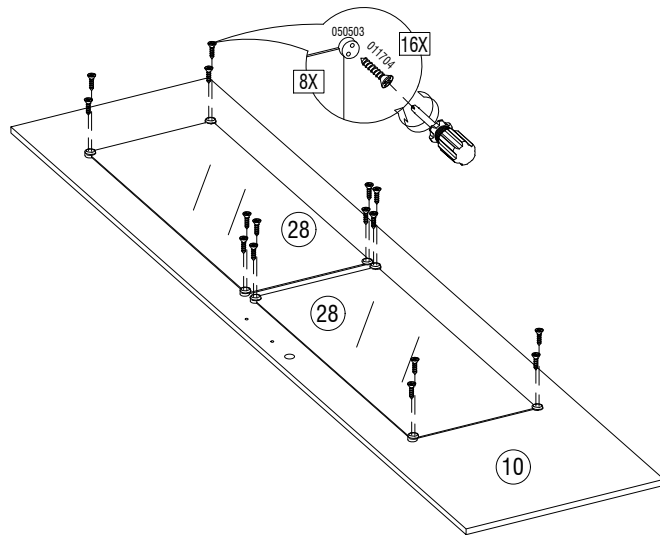

ASSEMBLING INSTRUCTION

VERNA WARDROBE 3D

WHITE

010501  44 X	010801  1 X	010701  1 X	011402  33 X Ø10 MM X 1 3/4"	011601  20 X Ø6 MM X 1 1/2"	011703  4 X Ø6 MM X 1"
011704  69 X Ø6 X 1/2"	011001  5 gr	011002  12 gr	100901  2 X	100905  4 X	011707  20 X Ø6 X 5/8"
030201  3 X	060135  3 X	050402  4 X	020306  3 X	020305  6 X	090701  3 X
050301  2 X	050302  1 X	050503  8 X	040202  1 X		

 x2 ±110 M 

 Ø10 MM X 1 3/4" 24 X	 29 X	 Ø6 MM X 1 1/2" 6 X	 2 X	 4 X	 7 X	 Ø10 MM X 1 3/4" 5 X	 Ø6 MM X 1 1/2" 3 X	 3 X
--	---	---	--	--	--	---	---	--

5

6

7

 Ø6 X 1/2" 3 X	 Ø6 X 5/8" 20 X
--	---

<p>011002</p>  <p>5 gr</p>	<p>011601</p>  <p>8 X</p>	<p>050503</p>  <p>8 X</p>	<p>011704</p>  <p>16 X</p>	<p>030201</p>  <p>3 X</p>	<p>060135</p>  <p>3 X</p>	<p>050402</p>  <p>4 X</p>	<p>011704</p>  <p>50 X</p>	<p>020306</p>  <p>3 X</p>	<p>020305</p>  <p>6 X</p>
---	--	--	---	--	--	--	---	--	--

<p>050301</p>  <p>2 X</p>	<p>050302</p>  <p>1 X</p>
--	--

8

9

10

11

12

13