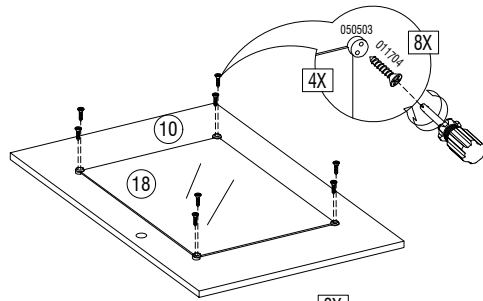

050503

4 X Ø6 X 1/2"

011704

48 X

020304

2 X

020305

5 X

030201

3 X

060135

2 X

090101

1 X

5