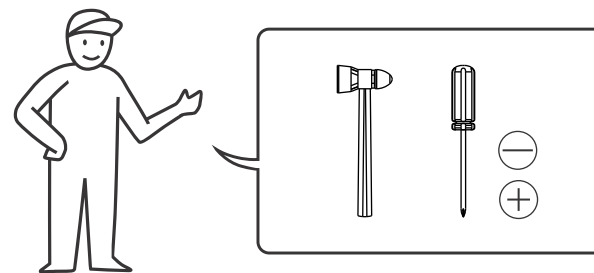

# ASSEMBLING INSTRUCTION

VERNA WARDROBE 2DM

WHITE

|  |  |   |   |   |  |
|--|--|---|---|---|--|
| 011402<br><br>26 X<br>Ø6 MM X 1 1/2" | 011601<br><br>4 X    | 010501<br><br>30 X | 050402<br><br>8 X              | 050301<br><br>2 X  | 011707<br><br>16 X<br>Ø6 X 5/8" |
| 100905<br><br>2 X                    | 100901<br><br>2 X   | 020304<br><br>2 X  | 020305<br><br>5 X              | 030201<br><br>3 X  | 060135<br><br>2 X                |
| 011002<br><br>12 gr                 | 011001<br><br>12 gr | 090801<br><br>1 X  | 050503<br><br>4 X<br>Ø6 X 1/2" | 011704<br><br>51 X | 010801<br><br>1 X                |
| 010701<br><br>1 X                   | 090701<br><br>1 X   | 090101<br><br>1 X  |   |   |  |