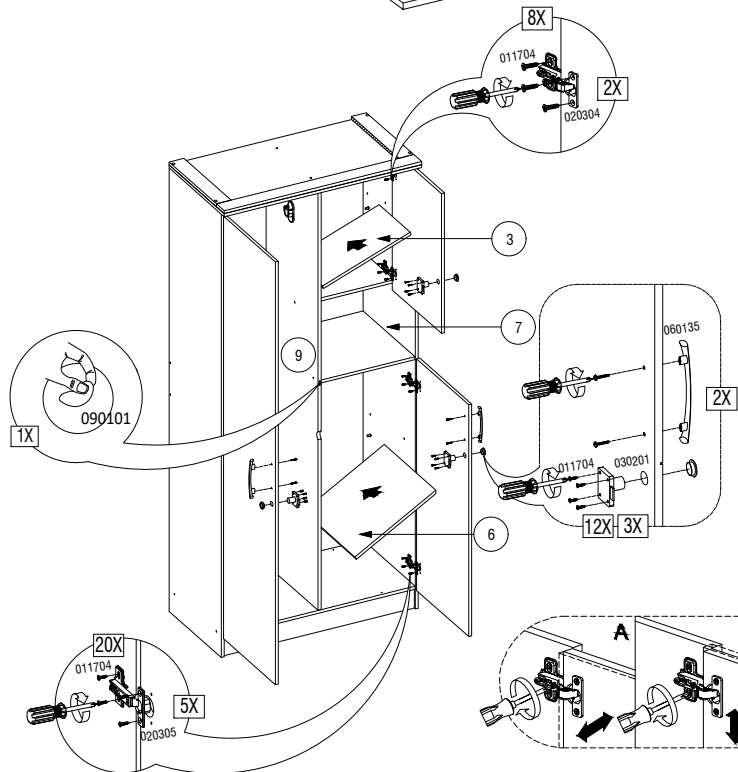

050503

4 X Ø6 X 1/2"

011704

48 X

020304

2 X

020305

5 X

030201

3 X

060135

2 X

090101

1 X

5

6

7

8