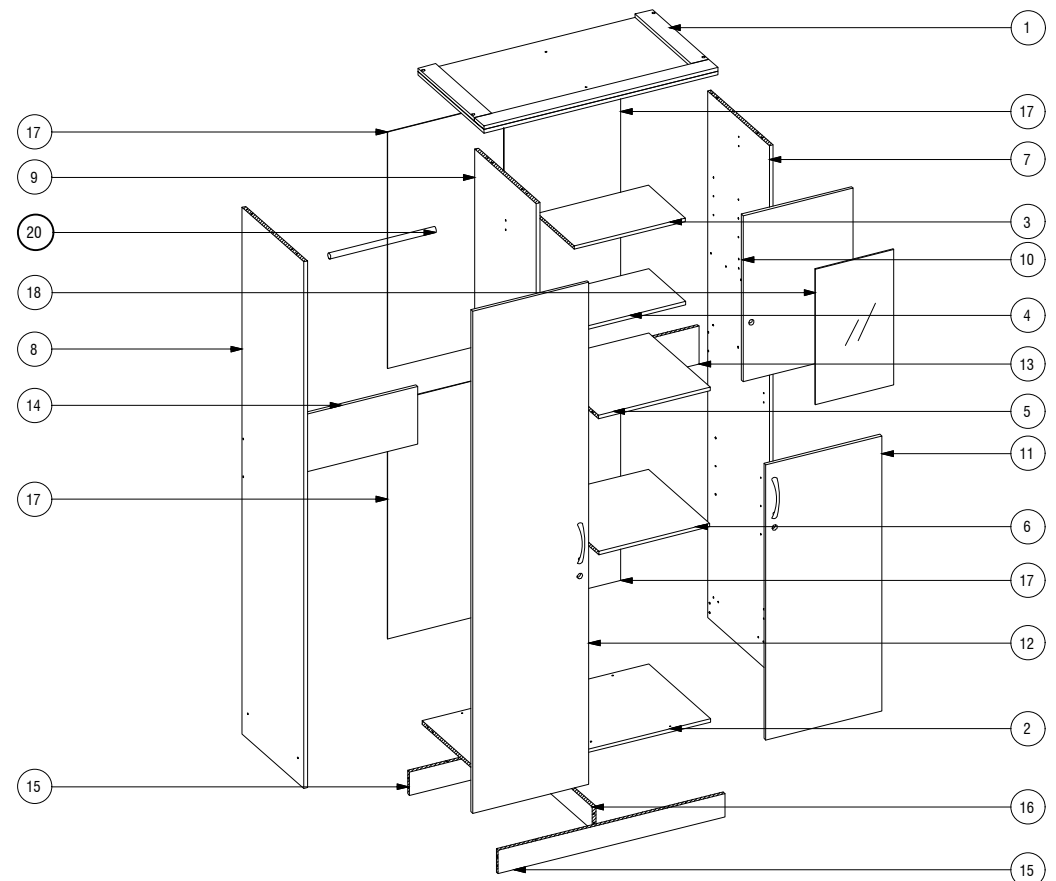

# ASSEMBLING INSTRUCTION

VERNA WARDROBE 2DM

WHITE

|  |  |   |   |   |  |
|--|--|---|---|---|--|
| 011402<br><br>26 X<br>Ø6 MM X 1 1/2" | 011601<br><br>4 X    | 010501<br><br>30 X | 050402<br><br>8 X              | 050301<br><br>2 X  | 011707<br><br>16 X<br>Ø6 X 5/8" |
| 100905<br><br>2 X                    | 100901<br><br>2 X   | 020304<br><br>2 X  | 020305<br><br>5 X              | 030201<br><br>3 X  | 060135<br><br>2 X                |
| 011002<br><br>12 gr                 | 011001<br><br>12 gr | 090801<br><br>1 X  | 050503<br><br>4 X<br>Ø6 X 1/2" | 011704<br><br>51 X | 010801<br><br>1 X                |
| 010701<br><br>1 X                   | 090701<br><br>1 X   | 090101<br><br>1 X  |   |   |  |

050503

4 X Ø6 X 1/2"

011704

48 X

020304

2 X

020305

5 X