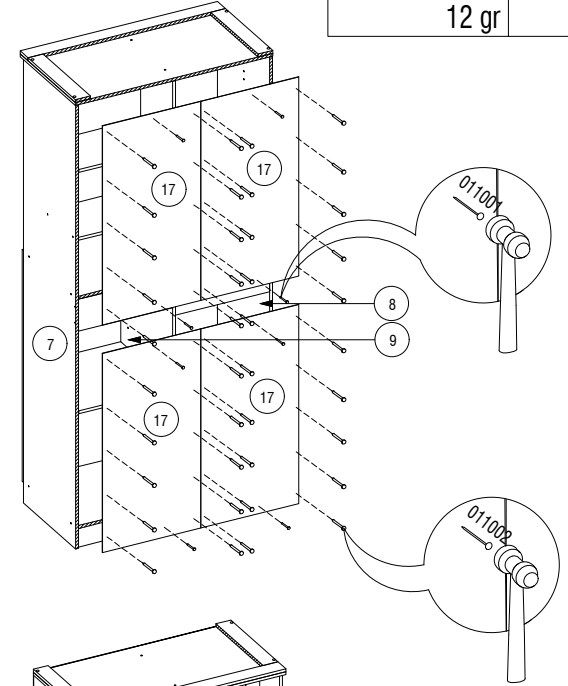

050503

4 X Ø6 X 1/2"

011704

48 X

020304

2 X

020305

5 X

030201

3 X

060135

2 X

090101

1 X

5

6

7

8