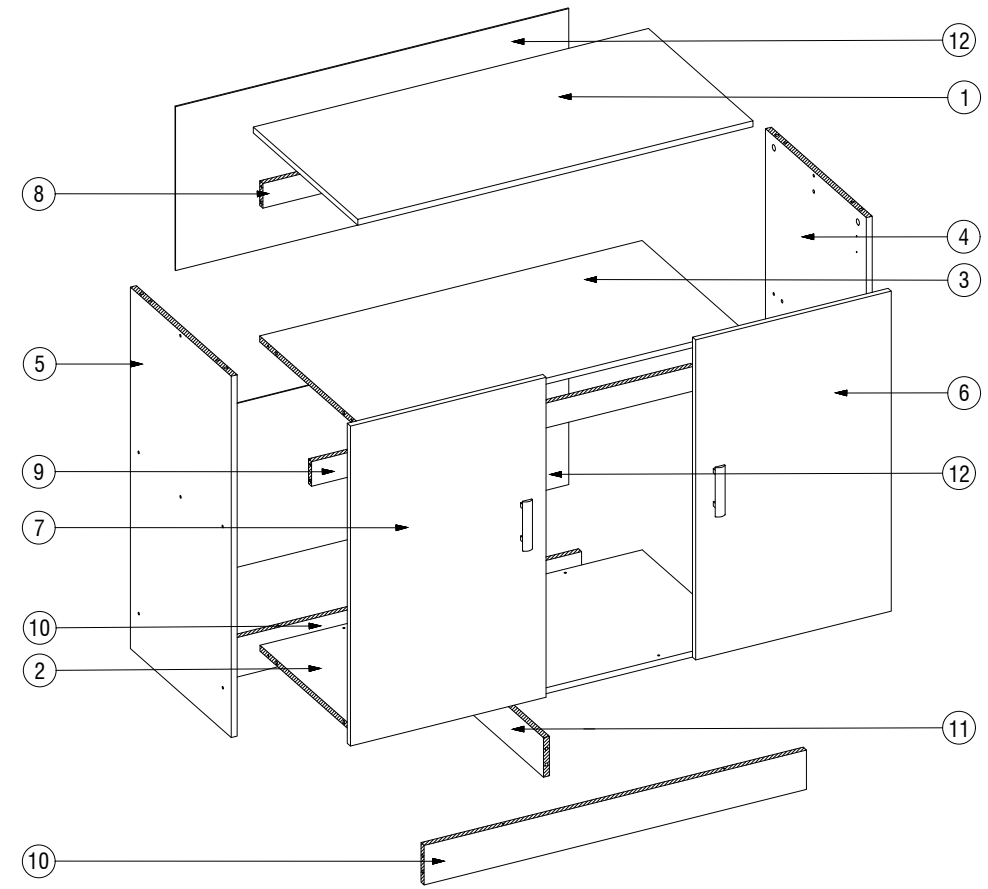

ASSEMBLING INSTRUCTION

SHIRO SIDEBOARD 80

WHITE - TUSCANY OAK

<p>010501</p>  <p>30 X</p>	<p>011402</p>  <p>12 X Ø10 MM X 1 3/4"</p>	<p>011601</p>  <p>4 X Ø6 MM X 1 1/2"</p>	<p>010801</p>  <p>4 X</p>	<p>010701</p>  <p>4 X</p>	<p>011002</p>  <p>12 gr</p>
<p>011707</p>  <p>16 X Ø6 X 5/8"</p>	<p>100905</p>  <p>2 X</p>	<p>100901</p>  <p>2 X</p>	<p>011704</p>  <p>16 X Ø6 X 1/2"</p>	<p>020305</p>  <p>4 X</p>	<p>060136</p>  <p>2 X</p>

 X 1 ± 60 M 

010701

4 X

011601

4 X

010501

4 X

∅6 MM X 1 1/2"

∅6 X 5/8"

16 X

100905

2 X

100901

2 X

8

9

3

4

06

010501

5 X

010801

4 X

Ø6 X 1/2"