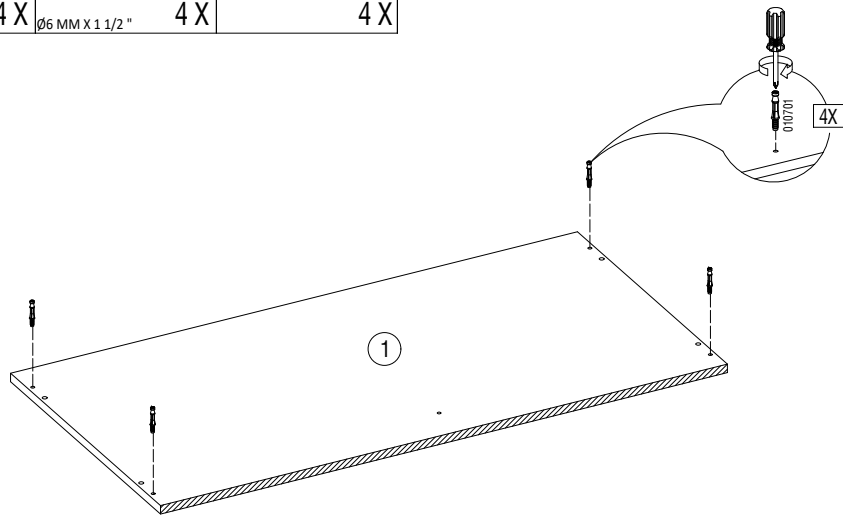

010701

4 X

011601

4 X

010501

4 X

∅6 MM X 1 1/2"

1