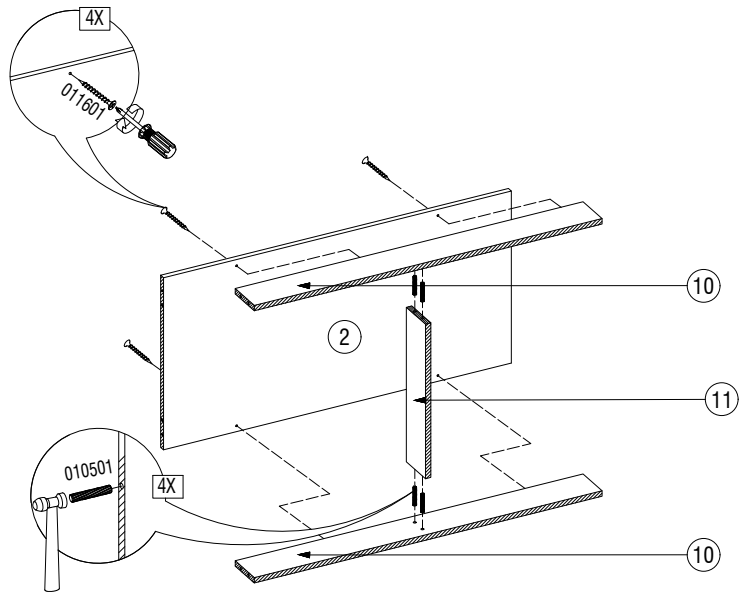

010701

4 X

011601

4 X

010501

4 X

∅6 MM X 1 1/2"

1

2

05

010501

21 X

011402

12 X

011707

∅6 X 5/8"

16 X

100905

2 X

100901

2 X

8

9

3

4

06