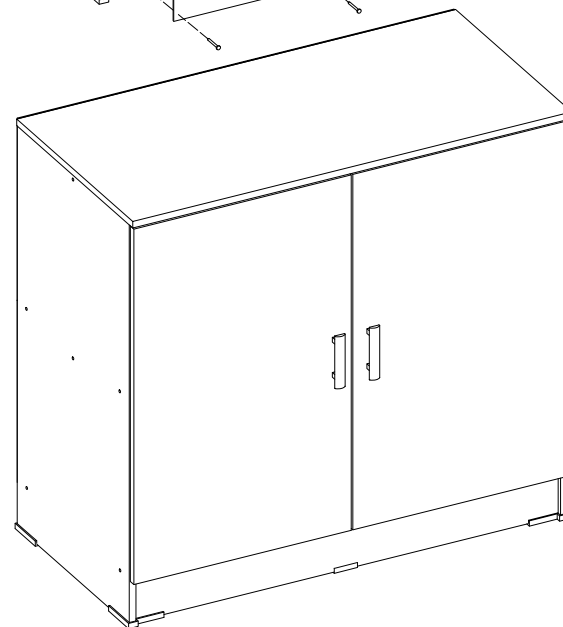

010501

5 X

010801

4 X

Ø6 X 1/2"

011704

16 X

020305

4 X

060136

2 X

011002

12 gr

5

7

6

8

07

08