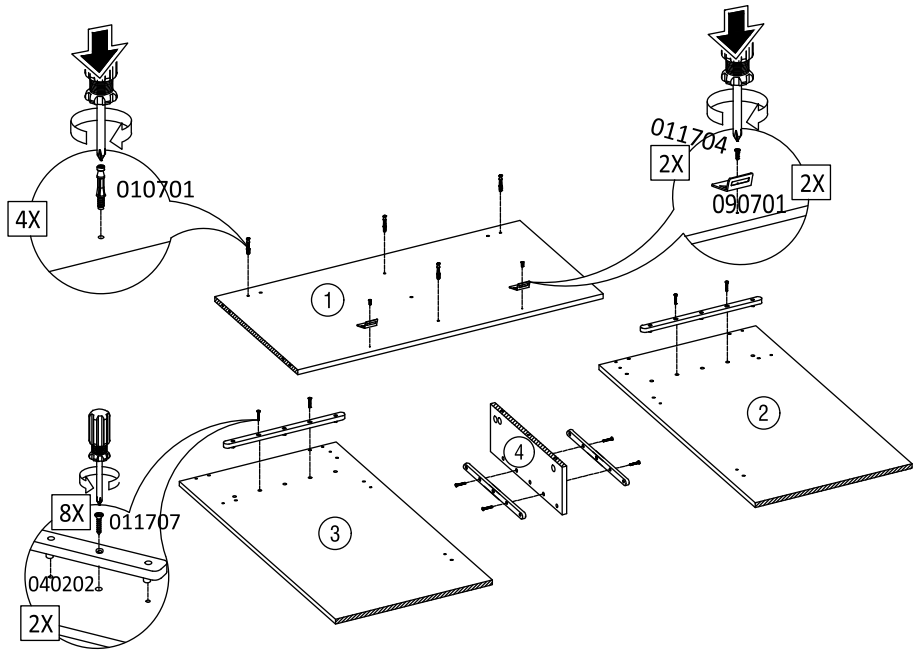

BY OGGI FURNITURE

ASSEMBLING INSTRUCTION

SHIRO COUNTER TABLE 80

WHITE - TUSCANY OAK

<p>011704</p>  <p>10 X</p> <p>φ 6 MM X 1/2 "</p>	<p>011002</p>  <p>7 gr</p>	<p>010701</p>  <p>9 X</p>	<p>010801</p>  <p>9 X</p>	<p>010501</p>  <p>20 X</p>	<p>011601</p>  <p>9 X</p> <p>φ 6 MM X 1 1/2 "</p>
<p>040202</p>  <p>2 X</p>	<p>030201</p>  <p>2 X</p>	<p>011707</p>  <p>12 X</p> <p>φ 6 MM X 5/8 "</p>	<p>011402</p>  <p>12 X</p> <p>φ 10 MM X 1 3/4 "</p>	<p>100903</p>  <p>4 X</p>	<p>060136</p>  <p>2 X</p>
<p>090701</p>  <p>2 X</p>					

 X 2  ±30 M

<p>011704</p>  <p>φ 6 MM X 1/2 "</p> <p>2 X</p>	<p>090701</p>  <p>2 X</p>	<p>010701</p>  <p>5 X</p>	<p>011707</p>  <p>φ 6 MM X 5/8 "</p> <p>8 X</p>	<p>040202</p>  <p>2 X</p>
--	--	--	--	---

<p>010801</p>  <p>5 X</p>	<p>010501</p>  <p>4 X</p>
--	--

1

2

3

4

<p>011707</p>  <p>Φ 6 MM X 5/8 "</p> <p>4 X</p>	<p>100903</p>  <p>4 X</p>	<p>011601</p>  <p>Φ 6 MM X 1 1/2 "</p> <p>1 X</p>	<p>011402</p>  <p>Φ 6 MM X 1 1/2 "</p> <p>12 X</p>	<p>010501</p>  <p>12 X</p>
--	--	--	---	--

4 X

Ø 6 MM X 1 1/2"

011601

8 X

010501

4 X

011002

7 gr