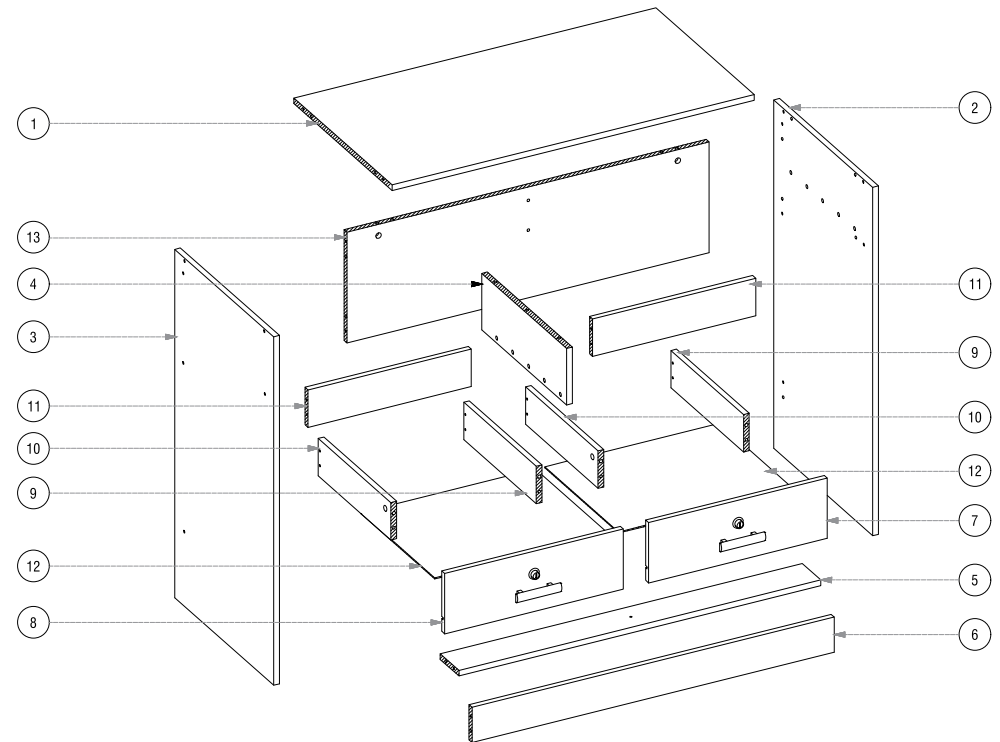

BY OGGI FURNITURE

ASSEMBLING INSTRUCTION

SHIRO COUNTER TABLE 80

WHITE - TUSCANY OAK

<p>011704</p>  <p>10 X</p> <p>φ 6 MM X 1/2 "</p>	<p>011002</p>  <p>7 gr</p>	<p>010701</p>  <p>9 X</p>	<p>010801</p>  <p>9 X</p>	<p>010501</p>  <p>20 X</p>	<p>011601</p>  <p>9 X</p> <p>φ 6 MM X 1 1/2 "</p>
<p>040202</p>  <p>2 X</p>	<p>030201</p>  <p>2 X</p>	<p>011707</p>  <p>12 X</p> <p>φ 6 MM X 5/8 "</p>	<p>011402</p>  <p>12 X</p> <p>φ 10 MM X 1 3/4 "</p>	<p>100903</p>  <p>4 X</p>	<p>060136</p>  <p>2 X</p>
<p>090701</p>  <p>2 X</p>					

 X 2  ±30 M

<p>011704</p>  <p>φ 6 MM X 1/2 "</p> <p>2 X</p>	<p>090701</p>  <p>2 X</p>	<p>010701</p>  <p>5 X</p>	<p>011707</p>  <p>φ 6 MM X 5/8 "</p> <p>8 X</p>	<p>040202</p>  <p>2 X</p>
--	--	--	--	---

4 X

Ø 6 MM X 1 1/2"

011601

8 X

010501

4 X

011002

7 gr