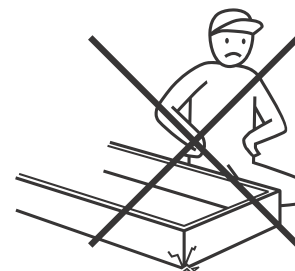

BY OGGI FURNITURE

ASSEMBLING INSTRUCTION

SHIRO COUNTER TABLE 80

WHITE - TUSCANY OAK

<p>011704</p>  <p>10 X</p> <p>φ 6 MM X 1/2 "</p>	<p>011002</p>  <p>7 gr</p>	<p>010701</p>  <p>9 X</p>	<p>010801</p>  <p>9 X</p>	<p>010501</p>  <p>20 X</p>	<p>011601</p>  <p>9 X</p> <p>φ 6 MM X 1 1/2 "</p>
<p>040202</p>  <p>2 X</p>	<p>030201</p>  <p>2 X</p>	<p>011707</p>  <p>12 X</p> <p>φ 6 MM X 5/8 "</p>	<p>011402</p>  <p>12 X</p> <p>φ 10 MM X 1 3/4 "</p>	<p>100903</p>  <p>4 X</p>	<p>060136</p>  <p>2 X</p>
<p>090701</p>  <p>2 X</p>					