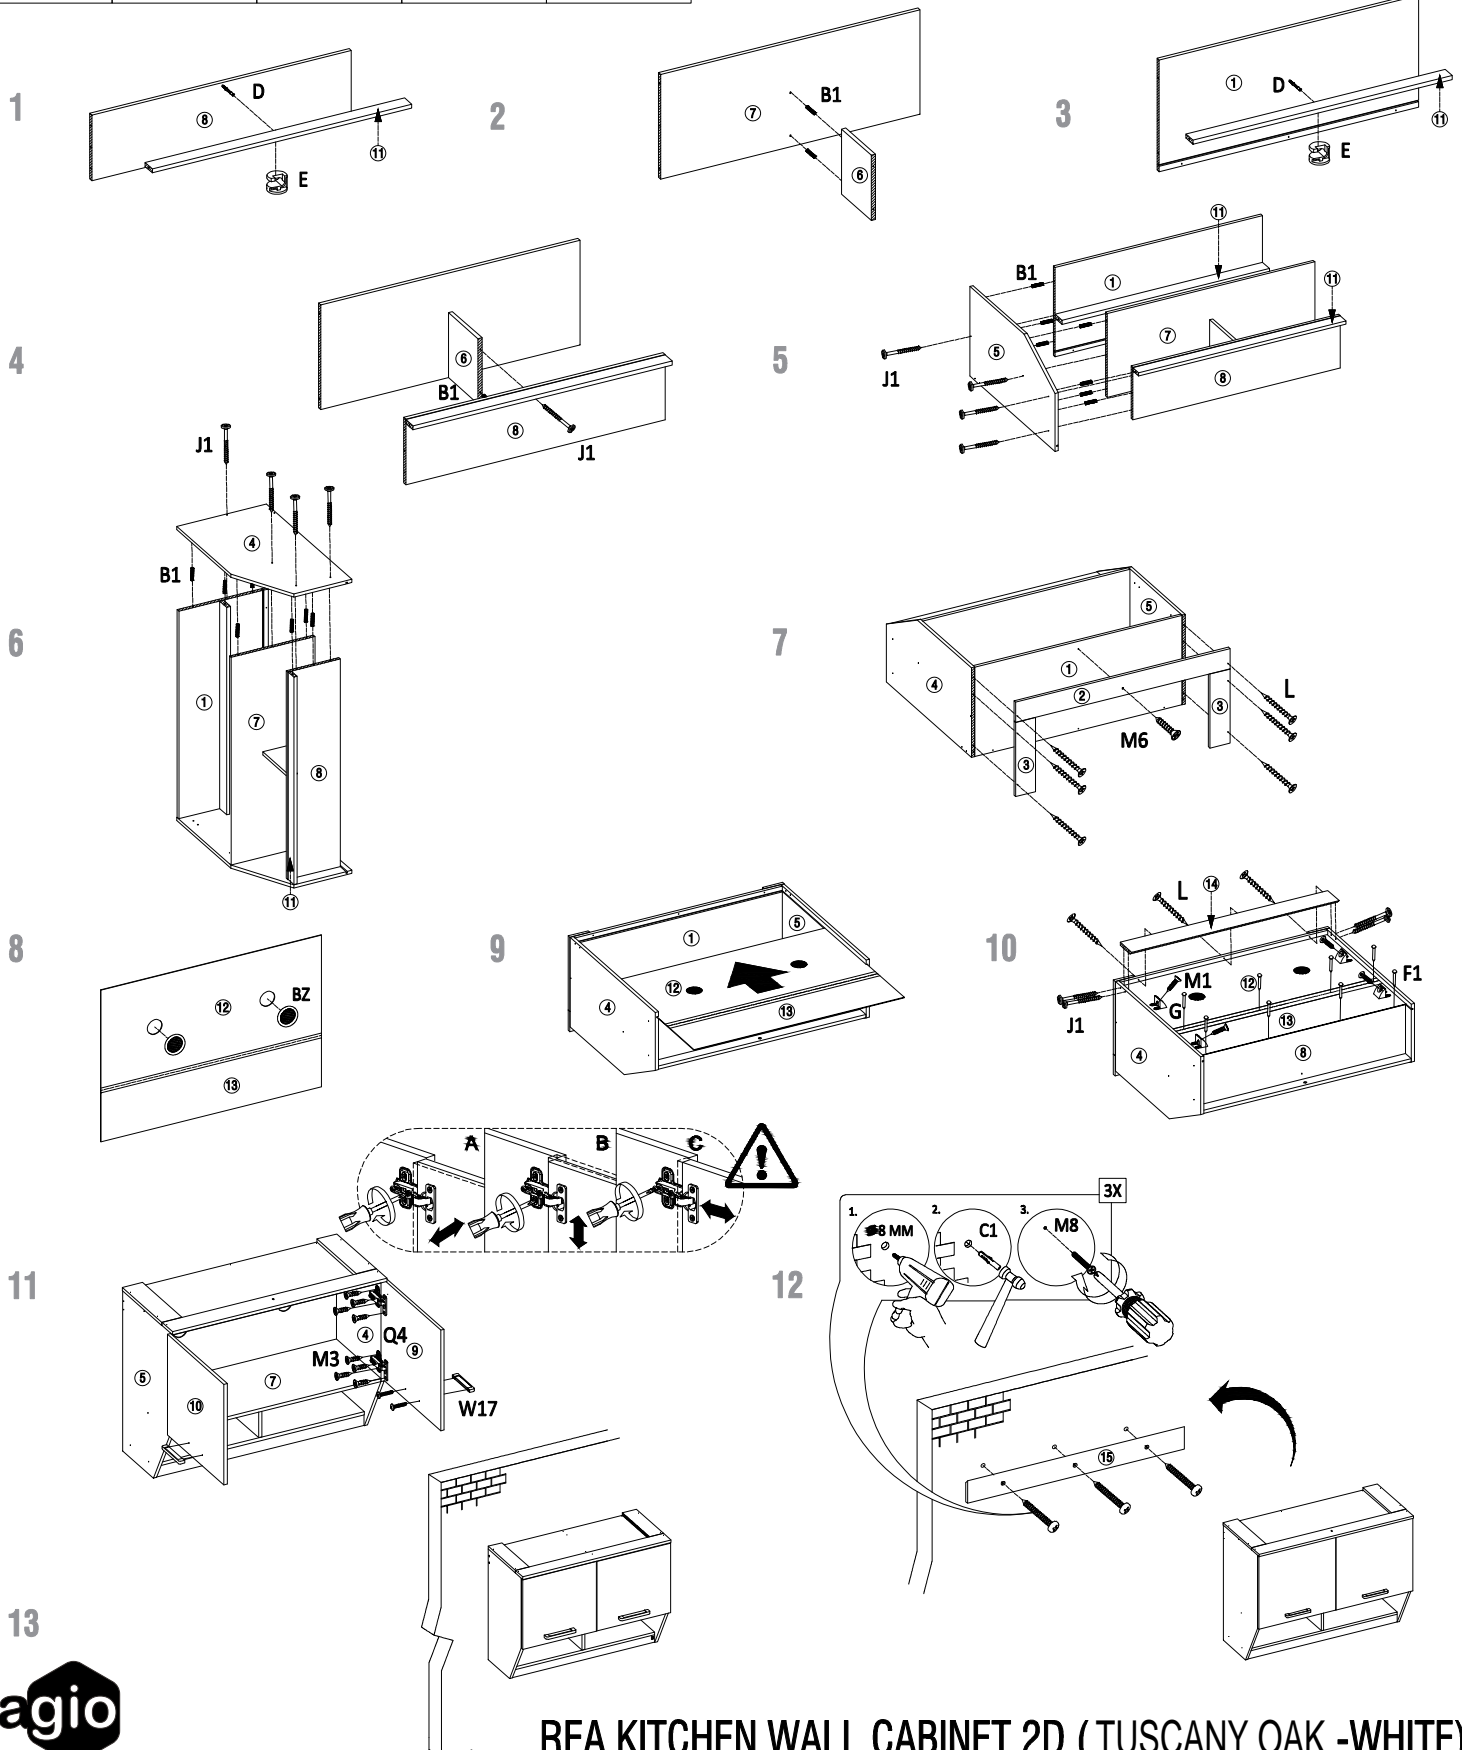

<p>Ø6 MM X 30 MM</p>  <p>B1</p> <p>17X</p>	<p>Ø10 MM X 1 3/4"</p>  <p>J1</p> <p>13X</p>	<p>Ø6 MM X 1 1/2"</p>  <p>L</p> <p>9X</p>	<p>Ø6 MM X 1/2"</p>  <p>M3</p> <p>16X</p>	<p>Ø6 MM X 5/8"</p>  <p>M6</p> <p>1X</p>	<p>Ø4 MM X 5/8"</p>  <p>M1</p> <p>4X</p>	<p>G</p>  <p>4X</p>	<p>3/4"</p>  <p>F1</p> <p>2g</p>	<p>INSET</p>  <p>Q4</p> <p>4X</p>	<p>W17</p>  <p>2X</p>
<p>Ø12 MM X 10 MM</p>  <p>E</p> <p>2X</p>	<p>D</p>  <p>2X</p>	<p>BZ</p>  <p>2X</p>	<p>C1</p>  <p>3X</p>	<p>Ø6 MM X 2"</p>  <p>M8</p> <p>3X</p>					

REA KITCHEN WALL CABINET 2D (TUSCANY OAK -WHITE)