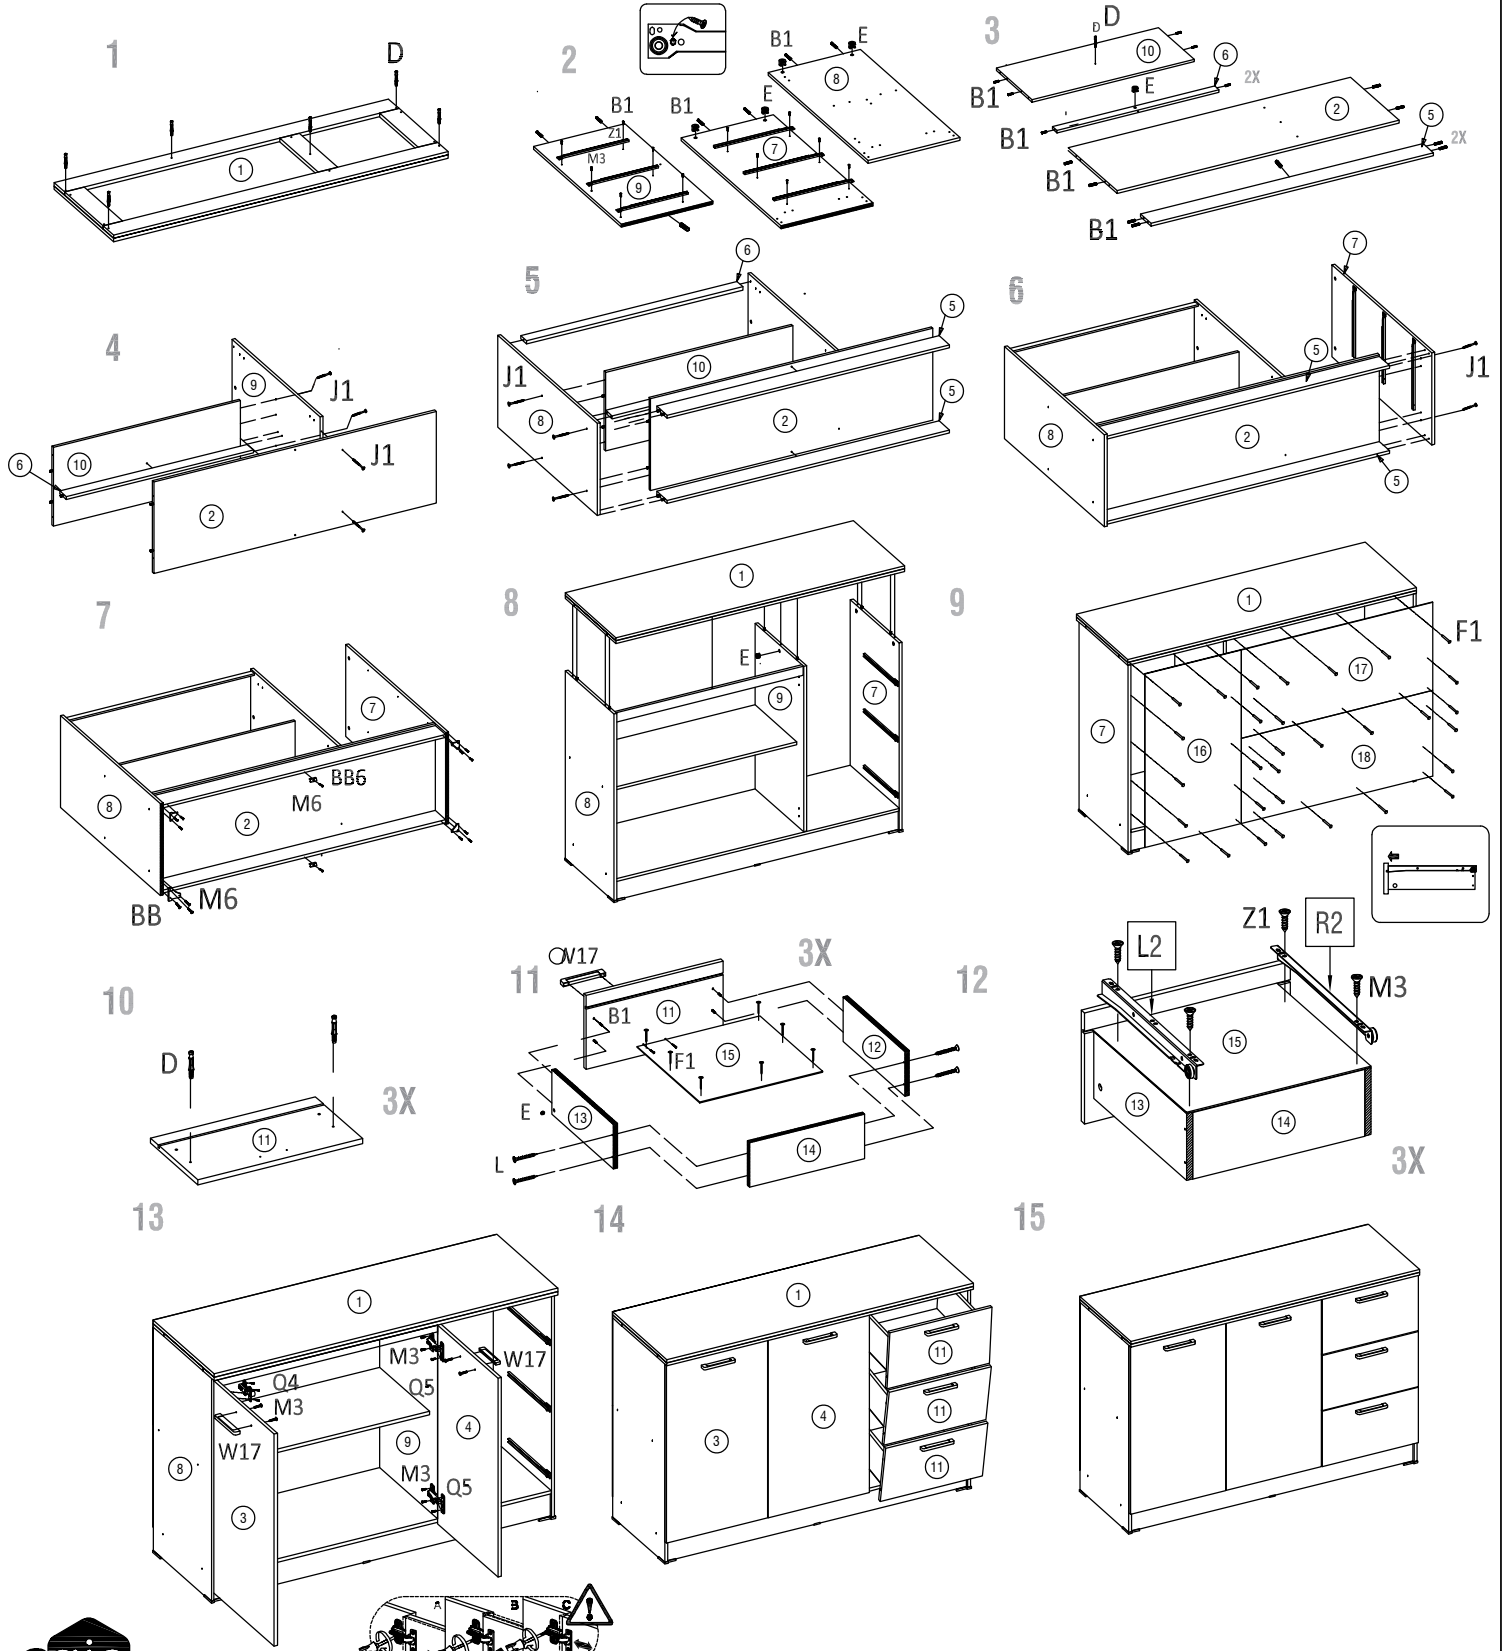

<p>Ø6 MM X 30 MM</p>  <p>B1</p> <p>35 X</p>	<p>Ø10 MM X 1 3/4"</p>  <p>J1</p> <p>10 X</p>	<p>D</p>  <p>D</p> <p>13 X</p>	<p>Ø12 MM X 10 MM</p>  <p>Z1</p> <p>12 MM</p>	<p>E</p>  <p>E</p> <p>13 X</p>	<p>Ø6 MM X 1 1/2"</p>  <p>L</p> <p>12 X</p>	<p>3/4"</p>  <p>F1</p> <p>15 g</p>	<p>Ø6 MM X 1/2"</p>  <p>M3</p> <p>40 X</p>	<p>W17</p>  <p>W17</p> <p>5 X</p>	<p>Ø6 MM X 5/8"</p>  <p>M6</p> <p>14 X</p>	<p>INSET</p>  <p>Q4</p> <p>2 X</p>
<p>HALF OVERLAY</p>  <p>Q5</p> <p>2 X</p>	<p>300 MM</p>  <p>R1</p> <p>3 X</p>	<p>R2</p>  <p>R2</p> <p>3 X</p>	<p>L1</p>  <p>L1</p> <p>3 X</p>	<p>L2</p>  <p>L2</p> <p>3 X</p>	<p>BB6</p>  <p>BB6</p> <p>2 X</p>	<p>BB</p>  <p>BB</p> <p>2 X</p>				

BY OCCI FURNITURE

REA KITCHEN BASE CABINET 3D (TUSCANY OAK - WHITE)