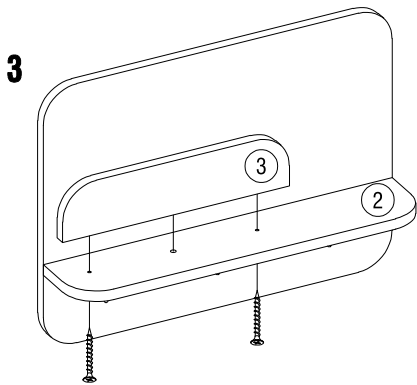

Ø6 MM X 30 MM 2X	Ø 6 MM X 1 1/2" 7X	PLAT GANTUNGAN 2X	HOOK SINGLE 3X	Ø 8 MM X 1 1/2" 3X	Ø 6 MM X 31MM 1X	Ø 6 MM X 1 1/4" 1X	Ø 6 MM X 3/8" 4X

RAPI HANGING RACK 40 (LIGHT WALNUT)

MAL UNTUK BOR DINDING