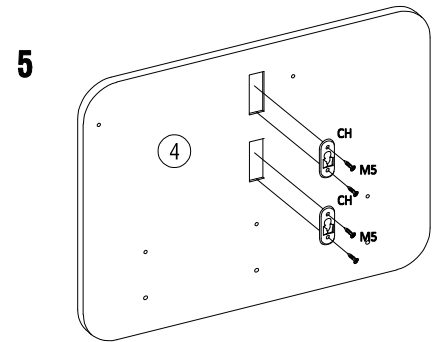

Ø6 MM X 30 MM 2X	Ø 6 MM X 1 1/2" 7X	PLAT GANTUNGAN 2X	HOOK SINGLE 3X	Ø 8 MM X 1 1/2" 3X	Ø 6 MM X 31MM 1X	Ø 6 MM X 1 1/4" 1X	Ø 6 MM X 3/8" 4X

RAPI HANGING RACK 40 (LIGHT WALNUT)

MAL UNTUK BOR DINDING