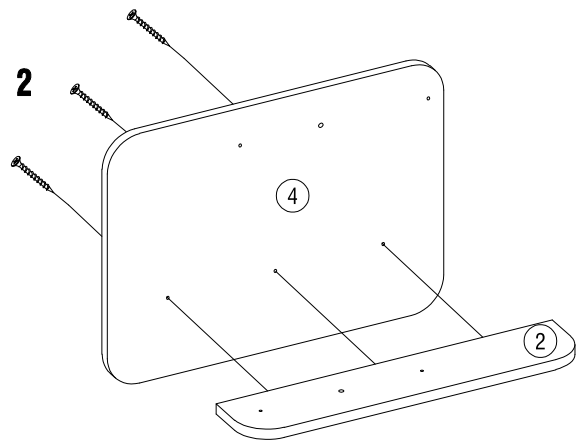

Ø6 MM X 30 MM 2X	Ø 6 MM X 1 1/2" 7X	PLAT GANTUNGAN 2X	HOOK SINGLE 3X	Ø 8 MM X 1 1/2" 3X	Ø 6 MM X 31MM 1X	Ø 6 MM X 1 1/4" 1X	Ø 6 MM X 3/8" 4X

RAPI HANGING RACK 40 (LIGHT WALNUT)

MAL UNTUK BOR DINDING