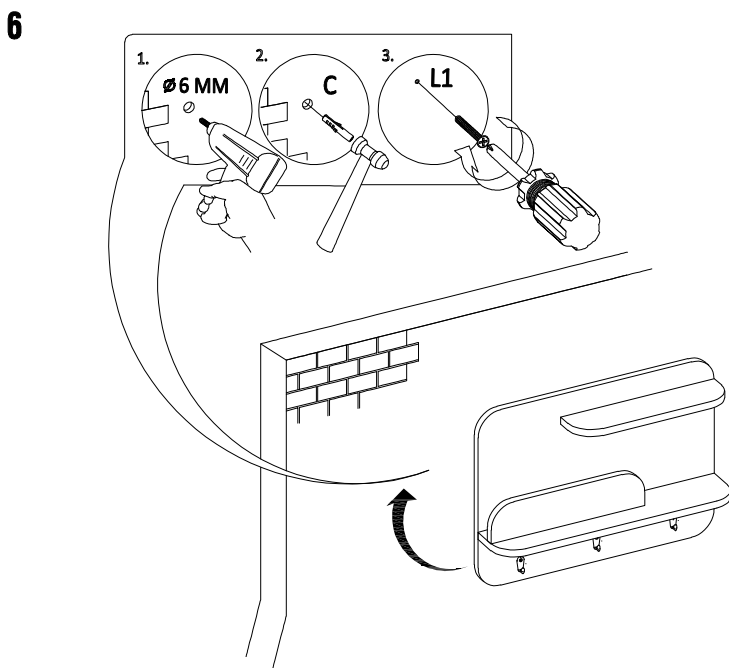

Ø6 MM X 30 MM 2X	Ø 6 MM X 1 1/2" 7X	PLAT GANTUNGAN 2X	HOOK SINGLE 3X	Ø 8 MM X 1 1/2" 3X	Ø 6 MM X 31MM 1X	Ø 6 MM X 1 1/4" 1X	Ø 6 MM X 3/8" 4X

RAPI HANGING RACK 40 (LIGHT WALNUT)

MAL UNTUK BOR DINDING