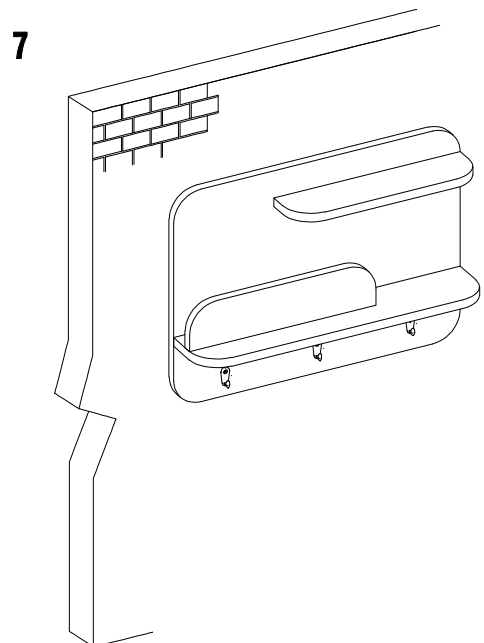

Ø6 MM X 30 MM 2X	Ø 6 MM X 1 1/2" 7X	PLAT GANTUNGAN 2X	HOOK SINGLE 3X	Ø 8 MM X 1 1/2" 3X	Ø 6 MM X 31MM 1X	Ø 6 MM X 1 1/4" 1X	Ø 6 MM X 3/8" 4X

RAPI HANGING RACK 40 (LIGHT WALNUT)

MAL UNTUK BOR DINDING