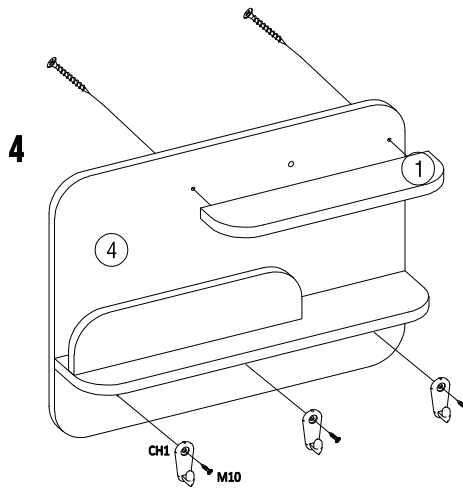

Ø6 MM X 30 MM 2X	Ø 6 MM X 1 1/2" 7X	PLAT GANTUNGAN 2X	HOOK SINGLE 3X	Ø 8 MM X 1 1/2" 3X	Ø 6 MM X 31MM 1X	Ø 6 MM X 1 1/4" 1X	Ø 6 MM X 3/8" 4X

RAPI HANGING RACK 40 (LIGHT WALNUT)

MAL UNTUK BOR DINDING