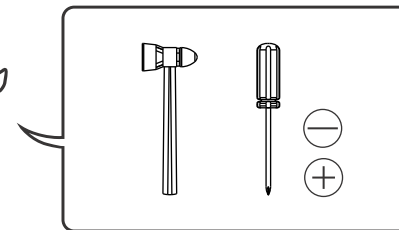

BY OGGI FURNITURE

ASSEMBLING INSTRUCTION

LAUREL WARDROBE 3D

LIGHT WALNUT - WHITE

 011601 24 X ∅6 MM X 1 1/2"	 011707 22 X ∅6 MM X 5/8"	 011703 2 X ∅6 MM X 1"	 011002 12 gr	 011704 61 X ∅6 MM X 1/2"	 010501 43 X ∅6 MM X 30 MM
 040202 1 X	 011402 33 X ∅10 MM X 1 3/4"	 010701 1 X ∅6 MM X 32 MM	 010801 1 X ∅12 MM X 10 MM	 011001 5 gr	 060135 3 X
 100905 4 X	 100901 2 X	 020305 6 X	 020306 3 X	 030201 3 X	 050301 2 X
 050402 4 X	 050302 1 X	 050503 4 X	 090701 3 X		