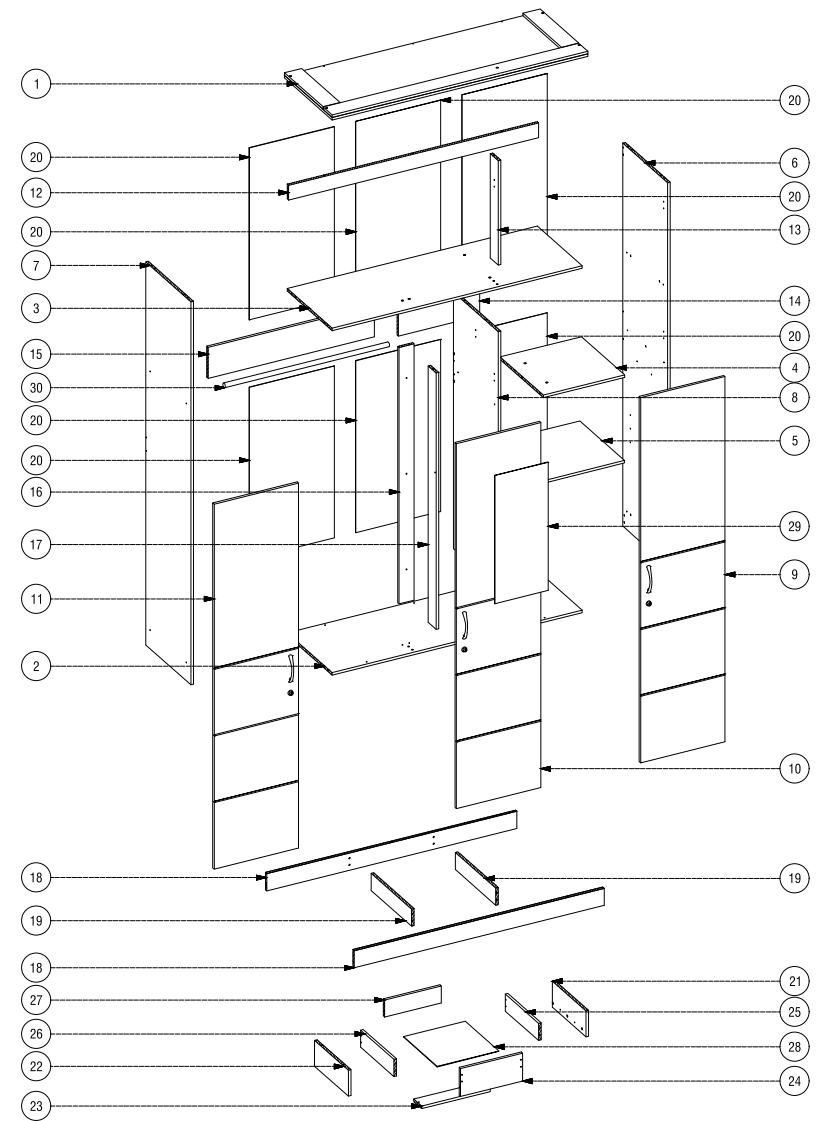

BY OGGI FURNITURE

ASSEMBLING INSTRUCTION

LAUREL WARDROBE 3D

LIGHT WALNUT - WHITE

 011601 24 X ∅6 MM X 1 1/2"	 011707 22 X ∅6 MM X 5/8"	 011703 2 X ∅6 MM X 1"	 011002 12 gr	 011704 61 X ∅6 MM X 1/2"	 010501 43 X ∅6 MM X 30 MM
 040202 1 X	 011402 33 X ∅10 MM X 1 3/4"	 010701 1 X ∅6 MM X 32 MM	 010801 1 X ∅12 MM X 10 MM	 011001 5 gr	 060135 3 X
 100905 4 X	 100901 2 X	 020305 6 X	 020306 3 X	 030201 3 X	 050301 2 X
 050402 4 X	 050302 1 X	 050503 4 X	 090701 3 X		