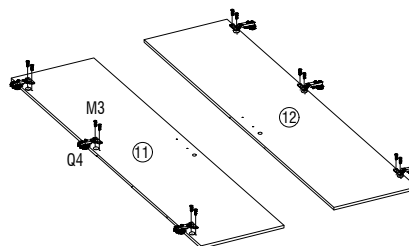

 Ø12 MM X 10 MM 1 X	 1 X	 Ø6 MM X 30 MM 37 X	 Ø 10 MM X 1 3/4" 30 X	 Ø 6 MM X 1 1/2" 16 X	 Ø 6 MM X 1" 2 X	 Ø 6 MM X 1/2" 43 X	 Ø 6 MM X 5/8" 18 X	 1/2" 4 g
 3/4" 12 g	 INSET 6 X	 Ø16 MM 2 X	 8 X	 WHITE 4 X	 12 MM 2 SET	 12 MM 2 X	 300 MM 1 SET	 2 X
 2 X	 1 X							

1

2

3

4

5

6

7

8

LAUREL WARDROBE 2DR (AMW - WHT)

9

10

11

12