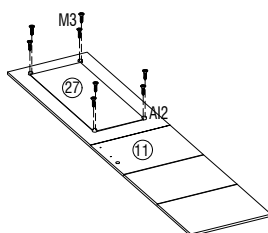

 Ø12 MM X 10 MM 1 X	 1 X	 Ø6 MM X 30 MM 37 X	 Ø 10 MM X 1 3/4" 30 X	 Ø 6 MM X 1 1/2" 16 X	 Ø 6 MM X 1" 2 X	 Ø 6 MM X 1/2" 43 X	 Ø 6 MM X 5/8" 18 X	 1/2" 4 g
 3/4" 12 g	 INSET 6 X	 Ø16 MM 2 X	 8 X	 WHITE 4 X	 12 MM 2 SET	 12 MM 2 X	 300 MM 1 SET	 2 X
 2 X	 1 X							

1

2

3

4

5

6

7

8

LAUREL WARDROBE 2DR (AMW - WHT)

9

10

11

12