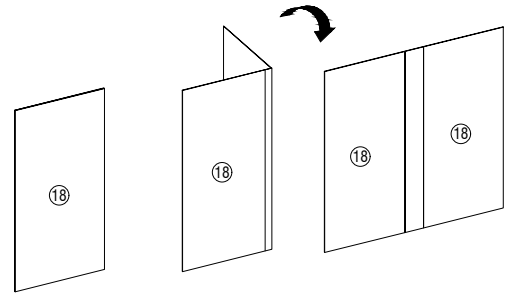

 Ø12 MM X 10 MM 1 X	 1 X	 Ø6 MM X 30 MM 37 X	 Ø 10 MM X 1 3/4" 30 X	 Ø 6 MM X 1 1/2" 16 X	 Ø 6 MM X 1" 2 X	 Ø 6 MM X 1/2" 43 X	 Ø 6 MM X 5/8" 18 X	 1/2" 4 g
 3/4" 12 g	 INSET 6 X	 Ø16 MM 2 X	 8 X	 WHITE 4 X	 12 MM 2 SET	 12 MM 2 X	 300 MM 1 SET	 2 X
 2 X	 1 X							

1

2

3

4

5

6

7

8

LAUREL WARDROBE 2DR (AMW - WHT)

9

10

11

12