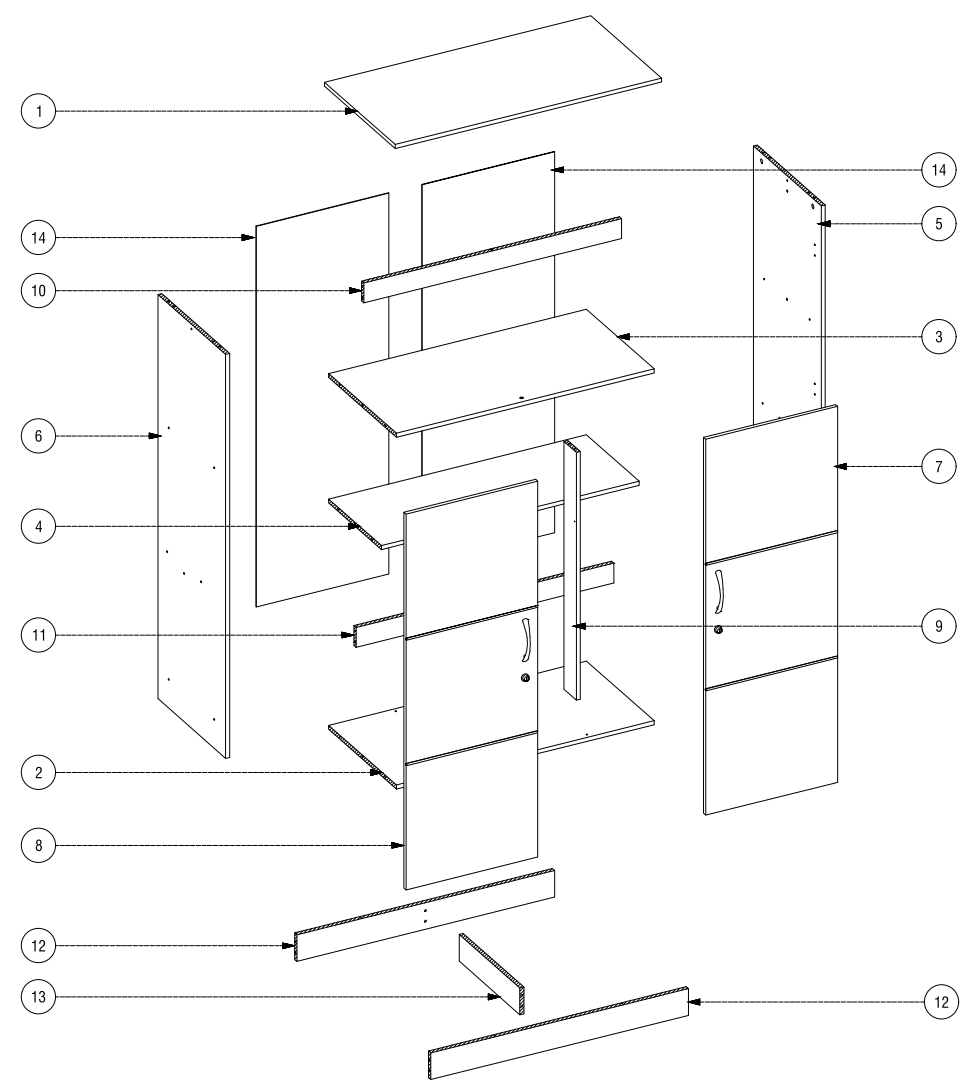

BY OGGI FURNITURE

ASSEMBLING INSTRUCTION

LAUREL BABY LOCKER RACK 80

TUSCANY OAK - WHITE

<p>010501</p>  <p>29 X ∅6 MM X 30 MM</p>	<p>011704</p>  <p>34 X ∅6 MM X 1 1/2"</p>	<p>011402</p>  <p>19 X ∅10 MM X 1 3/4"</p>	<p>011601</p>  <p>4 X ∅6 MM X 1 1/2"</p>	<p>011707</p>  <p>16 X ∅6 MM X 5/8"</p>	<p>010801</p>  <p>4 X ∅12 MM X 10 MM</p>
<p>020305</p>  <p>6 X</p>	<p>060135</p>  <p>2 X</p>	<p>100905</p>  <p>2 X</p>	<p>100901</p>  <p>2 X</p>	<p>011002</p>  <p>12 gr ∅6 MM X 32 MM</p>	<p>010701</p>  <p>4 X ∅6 MM X 32 MM</p>
<p>030201</p>  <p>2 X</p>	<p>090701</p>  <p>2 X</p>				

6

07

011402

010501

011601

φ10 MM X 1 3/4"

4 X

φ6 MM X 30 MM

6 X

φ6 MM X 1 1/2"

4 X

011402

010501

φ10 MM X 1 3/4"

9 X

φ6 MM X 30 MM