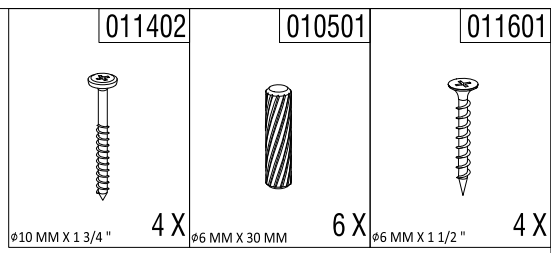

ASSEMBLING INSTRUCTION

LAUREL BABY LOCKER RACK 80
AMERICAN WALNUT - WHITE

<p>010501</p>  <p>29 X ∅6 MM X 30 MM</p>	<p>011704</p>  <p>34 X ∅6 MM X 1 1/2"</p>	<p>011402</p>  <p>19 X ∅10 MM X 1 3/4"</p>	<p>011601</p>  <p>4 X ∅6 MM X 1 1/2"</p>	<p>011707</p>  <p>16 X ∅6 MM X 5/8"</p>	<p>010801</p>  <p>4 X ∅12 MM X 10 MM</p>
<p>020305</p>  <p>6 X</p>	<p>060135</p>  <p>2 X</p>	<p>100905</p>  <p>2 X</p>	<p>100901</p>  <p>2 X</p>	<p>011002</p>  <p>12 gr ∅6 MM X 32 MM</p>	<p>010701</p>  <p>4 X ∅6 MM X 32 MM</p>
<p>030201</p>  <p>2 X</p>	<p>090701</p>  <p>2 X</p>				

6

07

7

8

08

010701

∅6 MM X 32 MM

4 X

011707

∅6 MM X 5/8"

16 X

100905

2 X

100901

2 X

011704

011704

∅6 MM X 1/2"

2 X

9

10

11

12

09