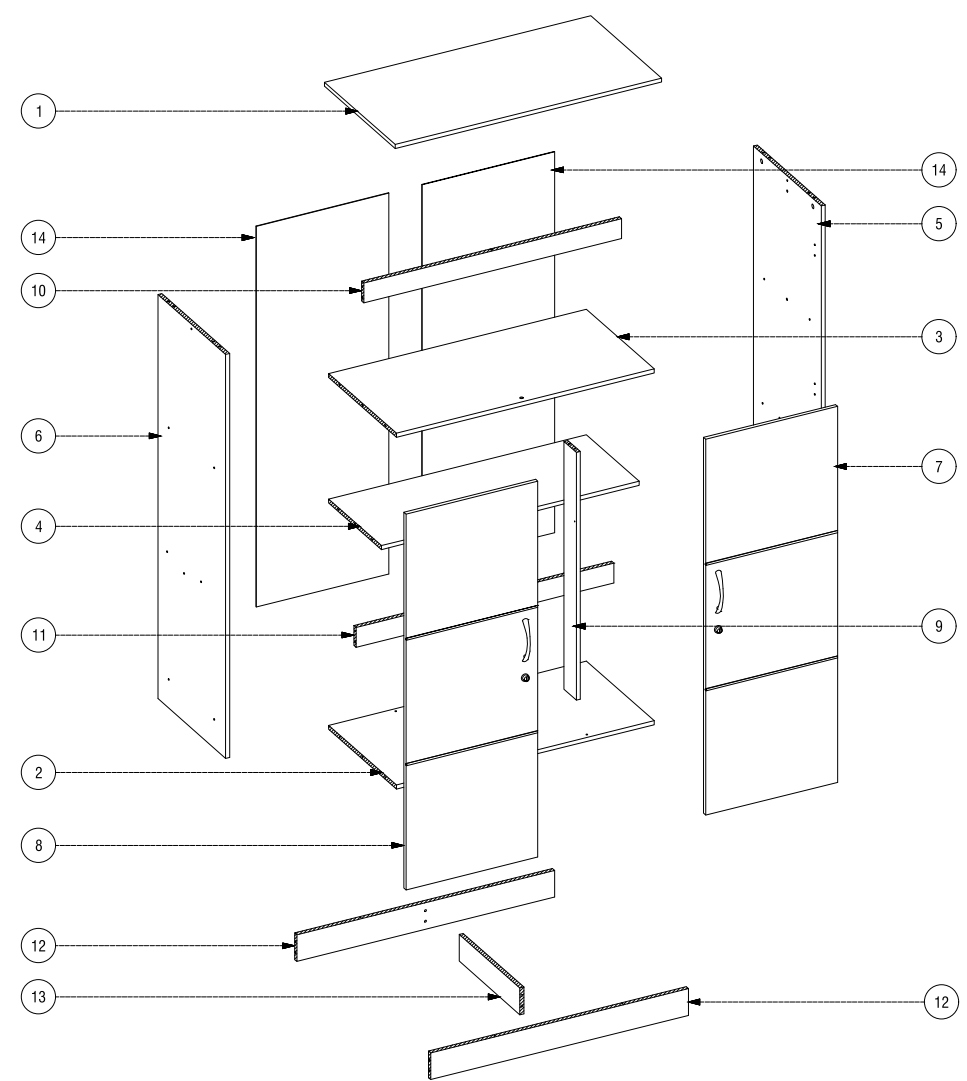

ASSEMBLING INSTRUCTION

LAUREL BABY LOCKER RACK 80
AMERICAN WALNUT - WHITE

<p>010501</p>  <p>29 X ∅6 MM X 30 MM</p>	<p>011704</p>  <p>34 X ∅6 MM X 1 1/2"</p>	<p>011402</p>  <p>19 X ∅10 MM X 1 3/4"</p>	<p>011601</p>  <p>4 X ∅6 MM X 1 1/2"</p>	<p>011707</p>  <p>16 X ∅6 MM X 5/8"</p>	<p>010801</p>  <p>4 X ∅12 MM X 10 MM</p>
<p>020305</p>  <p>6 X</p>	<p>060135</p>  <p>2 X</p>	<p>100905</p>  <p>2 X</p>	<p>100901</p>  <p>2 X</p>	<p>011002</p>  <p>12 gr ∅6 MM X 32 MM</p>	<p>010701</p>  <p>4 X ∅6 MM X 32 MM</p>
<p>030201</p>  <p>2 X</p>	<p>090701</p>  <p>2 X</p>				

010501

∅6 MM X 30 MM

5 X

010801

∅12 MM X 10 MM

4 X

090701

2 X

011704

∅6 MM X 1/2"

2 X

9

10

11

12

09