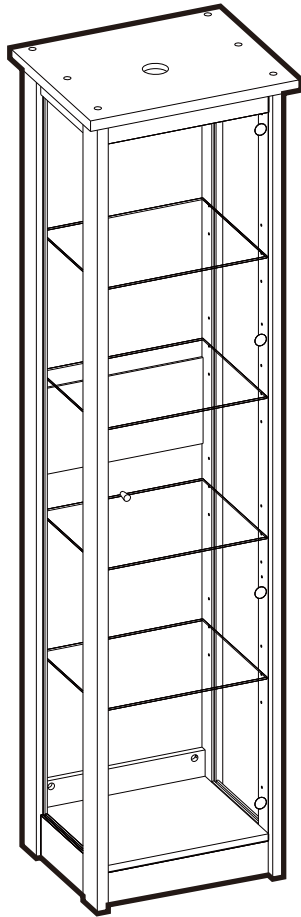

POLO SHOWCASE 1DF

www.oggifurniture.co.id

A

30x

B

30x

C

10x

D

32x

E

8x

F

2x

Ø 6 X 1/2

Ø 6 X 5/8

K

6x

L

1x

Ø 12 X 1 3/4"

M

2x

N