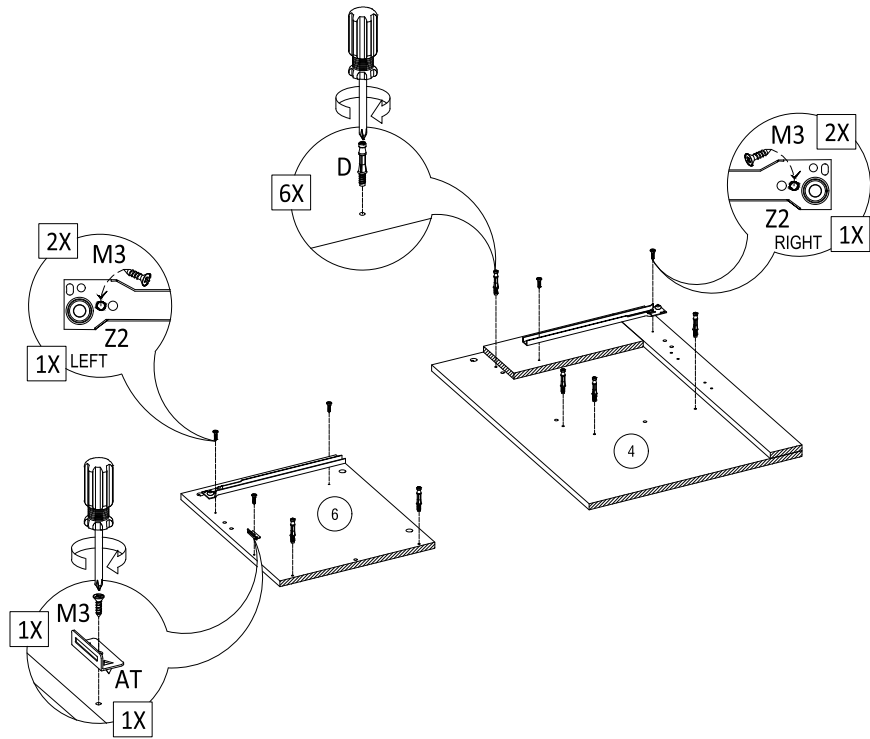

ASSEMBLING INSTRUCTION

DEXTER WORKING DESK 160

GRAPHITE - AMERICAN WALNUT

<p>BV1</p>  <p>1 X</p>	<p>M3</p>  <p>34 X</p>	<p>D</p>  <p>36 X</p>	<p>B</p>  <p>24 X</p>	<p>BU</p>  <p>1 X</p>	<p>BT</p>  <p>16 X</p>
<p>U1</p>  <p>4 X</p>	<p>Q</p>  <p>4 X</p>	<p>BB7</p>  <p>4 X</p>	<p>L</p>  <p>8 X</p>	<p>E1</p>  <p>36 X</p>	<p>M6</p>  <p>20 X</p>

<p>AT</p>  <p>2 X</p>	<p>Z2</p>  <p>2 X</p>
--	---

 X 2  ±45 M

1

2

3

4

5

6