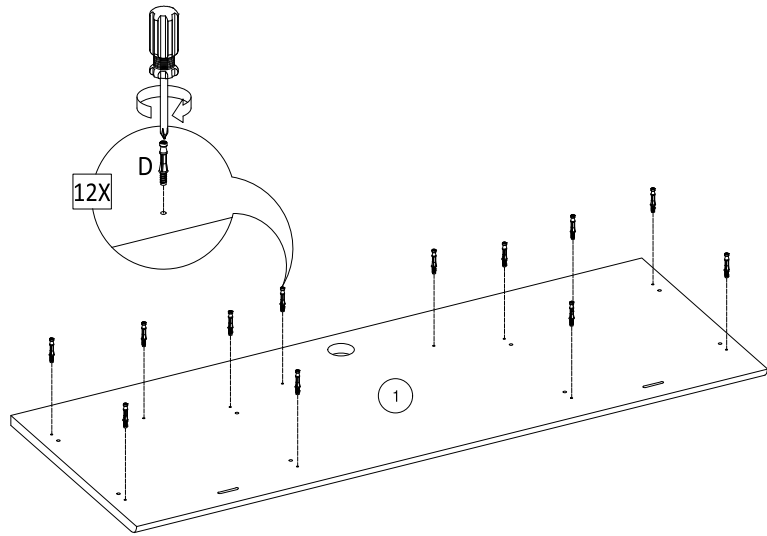

ASSEMBLING INSTRUCTION

DEXTER WORKING DESK 160

GRAPHITE - AMERICAN WALNUT

<p>BV1</p>  <p>1 X</p>	<p>M3</p>  <p>34 X</p>	<p>D</p>  <p>36 X</p>	<p>B</p>  <p>24 X</p>	<p>BU</p>  <p>1 X</p>	<p>BT</p>  <p>16 X</p>
<p>U1</p>  <p>4 X</p>	<p>Q</p>  <p>4 X</p>	<p>BB7</p>  <p>4 X</p>	<p>L</p>  <p>8 X</p>	<p>E1</p>  <p>36 X</p>	<p>M6</p>  <p>20 X</p>

<p>AT</p>  <p>2 X</p>	<p>Z2</p>  <p>2 X</p>
--	---

 X 2  ±45 M

1

2

3

4

5

6