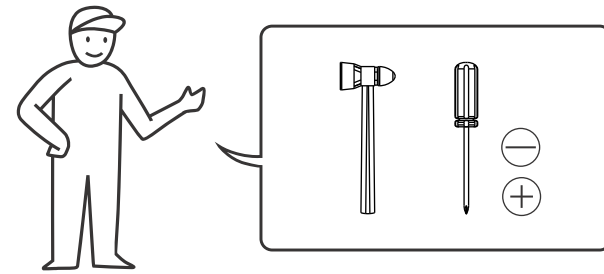

ASSEMBLING INSTRUCTION

DEXTER WORKING DESK 160

GRAPHITE - AMERICAN WALNUT

<p>BV1</p>  <p>1 X</p>	<p>M3</p>  <p>34 X</p>	<p>D</p>  <p>36 X</p>	<p>B</p>  <p>24 X</p>	<p>BU</p>  <p>1 X</p>	<p>BT</p>  <p>16 X</p>
<p>U1</p>  <p>4 X</p>	<p>Q</p>  <p>4 X</p>	<p>BB7</p>  <p>4 X</p>	<p>L</p>  <p>8 X</p>	<p>E1</p>  <p>36 X</p>	<p>M6</p>  <p>20 X</p>