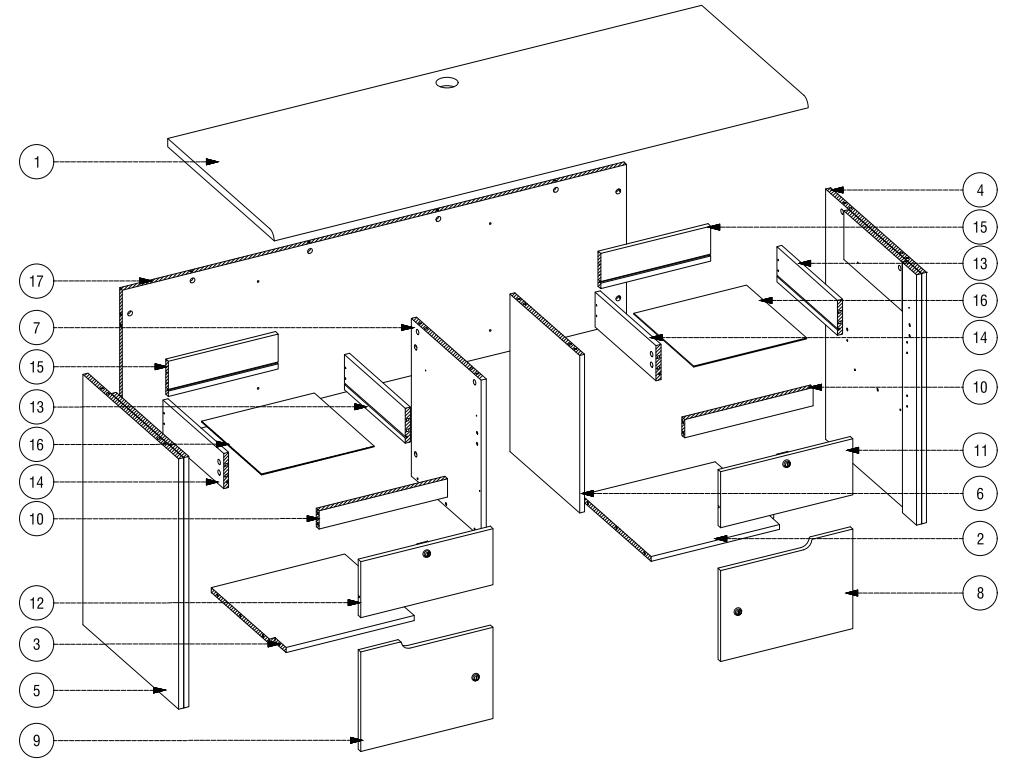

ASSEMBLING INSTRUCTION

DEXTER WORKING DESK 160

GRAPHITE - AMERICAN WALNUT

<p>BV1</p>  <p>1 X</p>	<p>M3</p>  <p>34 X</p>	<p>D</p>  <p>36 X</p>	<p>B</p>  <p>24 X</p>	<p>BU</p>  <p>1 X</p>	<p>BT</p>  <p>16 X</p>
<p>U1</p>  <p>4 X</p>	<p>Q</p>  <p>4 X</p>	<p>BB7</p>  <p>4 X</p>	<p>L</p>  <p>8 X</p>	<p>E1</p>  <p>36 X</p>	<p>M6</p>  <p>20 X</p>

<p>AT</p>  <p>2 X</p>	<p>Z2</p>  <p>2 X</p>
--	---

 X 2  ±45 M

1

2

3

4

5

6