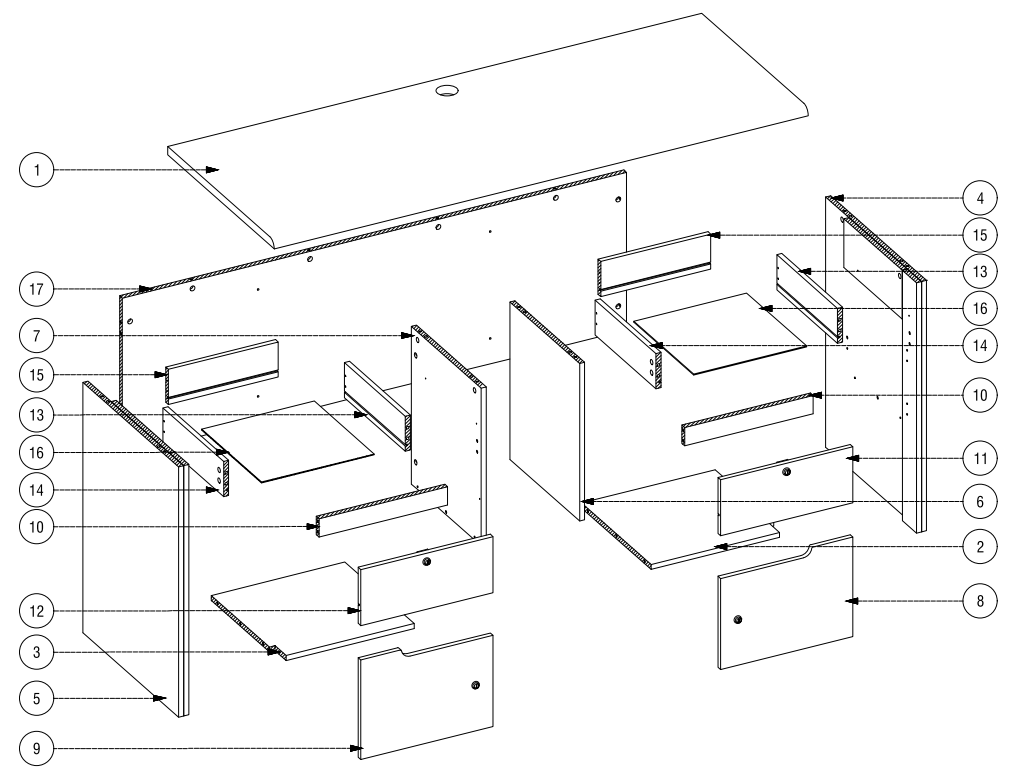

# ASSEMBLING INSTRUCTION

## DEXTER WORKING DESK 160

BEIGE - AMERICAN WALNUT

 GREY <b>BT3</b> <b>8 X</b>	 <b>M3</b> <b>34 X</b> Ø 6 MM X 1/2"	 <b>D</b> <b>36 X</b>	 <b>B</b> <b>24 X</b> Ø8 MM X 30 MM	 <b>BU</b> <b>1 X</b> BLACK	 <b>BT</b> <b>8 X</b>
 Ø19 MM <b>U1</b> <b>4 X</b>	 FULL OVERLAY <b>Q</b> <b>4 X</b>	 15 MM <b>BB7</b> <b>4 X</b>	 Ø 6 MM X 1 1/2" <b>L</b> <b>8 X</b>	 Ø15 MM X 12 MM <b>E1</b> <b>36 X</b>	 Ø 6 MM X 5/8" <b>M6</b> <b>20 X</b>
 <b>BV1</b> <b>1 X</b>		 <b>AT</b> <b>2 X</b>	 <b>R1</b> <b>R2</b> <b>L1</b> <b>L2</b> 350 MM <b>Z2</b> <b>2 X</b>		