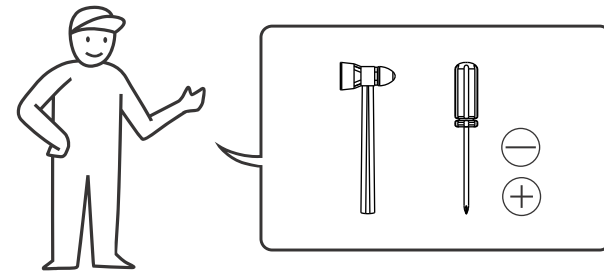

## DEXTER WORKING DESK 160

BEIGE - AMERICAN WALNUT

 GREY <b>BT3</b> <b>8 X</b>	 <b>M3</b> <b>34 X</b> Ø 6 MM X 1/2"	 <b>D</b> <b>36 X</b>	 <b>B</b> <b>24 X</b> Ø8 MM X 30 MM	 <b>BU</b> <b>1 X</b> BLACK	 <b>BT</b> <b>8 X</b>
 Ø19 MM <b>U1</b> <b>4 X</b>	 FULL OVERLAY <b>Q</b> <b>4 X</b>	 15 MM <b>BB7</b> <b>4 X</b>	 Ø 6 MM X 1 1/2" <b>L</b> <b>8 X</b>	 Ø15 MM X 12 MM <b>E1</b> <b>36 X</b>	 Ø 6 MM X 5/8" <b>M6</b> <b>20 X</b>
 <b>BV1</b> <b>1 X</b>		 <b>AT</b> <b>2 X</b>	 <b>R1</b> <b>R2</b> <b>L1</b> <b>L2</b> 350 MM <b>Z2</b> <b>2 X</b>		