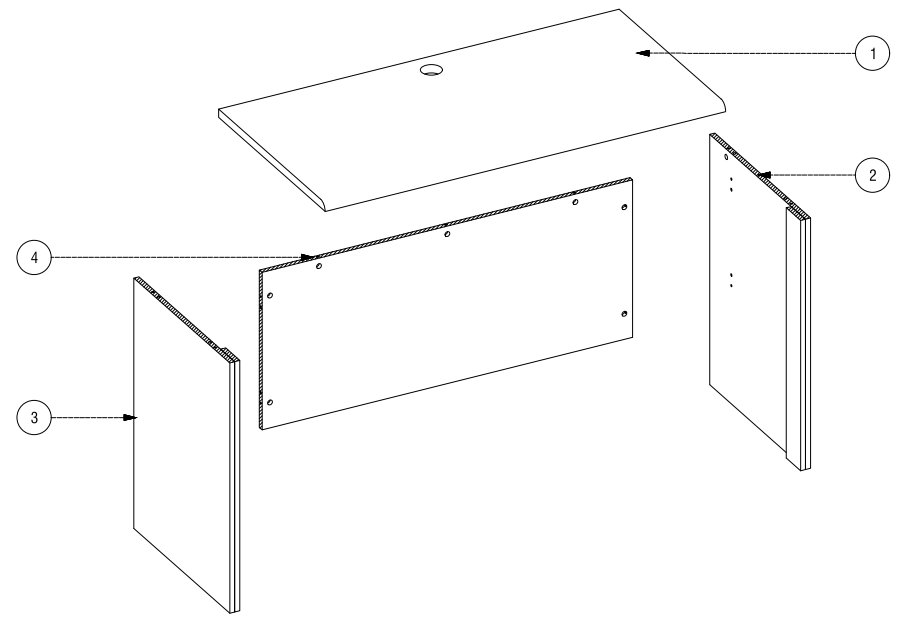

## DEXTER WORKING DESK 120M

GRAPHITE - AMERICAN WALNUT

 <p>BU</p> <p>1 X</p>	 <p>BB7</p> <p>4 X</p> <p>15 MM</p>	 <p>M6</p> <p>4 X</p> <p>Ø 6 MM X 5/8"</p>	 <p>E1</p> <p>11 X</p> <p>Ø15 MM X 12 MM</p>	 <p>B</p> <p>8 X</p> <p>Ø8 MM X 30 MM</p>	 <p>D</p> <p>11 X</p>
--	--	---	---	--	--

 <p>BT</p> <p>11 X</p> <p>BLACK</p>	 <p>BV1</p> <p>1 X</p>
--	--

 X 1     ±20 M

1

2

05

3

4

06