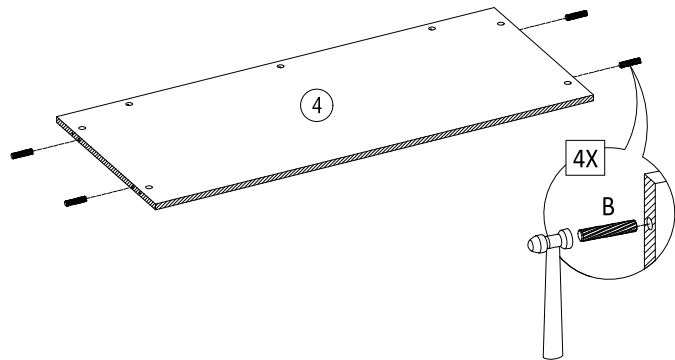

## DEXTER WORKING DESK 120M

GRAPHITE - AMERICAN WALNUT

 <p>BU</p> <p>1 X</p>	 <p>BB7</p> <p>4 X</p> <p>15 MM</p>	 <p>M6</p> <p>4 X</p> <p>Ø 6 MM X 5/8"</p>	 <p>E1</p> <p>11 X</p> <p>Ø15 MM X 12 MM</p>	 <p>B</p> <p>8 X</p> <p>Ø8 MM X 30 MM</p>	 <p>D</p> <p>11 X</p>
--	--	---	---	--	--

 <p>BT</p> <p>11 X</p> <p>BLACK</p>	 <p>BV1</p> <p>1 X</p>
--	--

 X 1     ±20 M

1

2

05

3

4

06