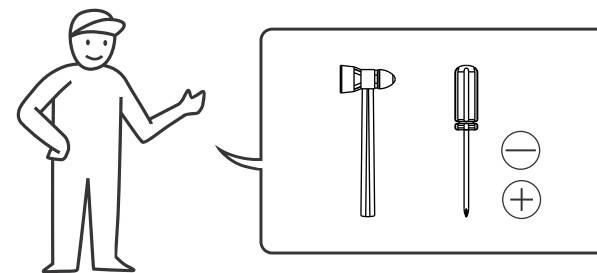

# ASSEMBLING INSTRUCTION

## DEXTER WORKING DESK 120M

GRAPHITE - AMERICAN WALNUT

 <p>BU</p> <p>1 X</p>	 <p>BB7</p> <p>4 X</p> <p>15 MM</p>	 <p>M6</p> <p>4 X</p> <p>Ø 6 MM X 5/8"</p>	 <p>E1</p> <p>11 X</p> <p>Ø15 MM X 12 MM</p>	 <p>B</p> <p>8 X</p> <p>Ø8 MM X 30 MM</p>	 <p>D</p> <p>11 X</p>
--	--	---	---	--	--