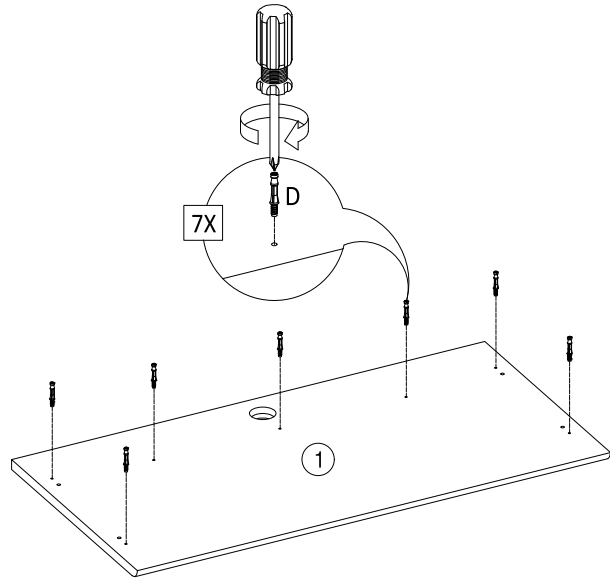

## DEXTER WORKING DESK 120M

GRAPHITE - AMERICAN WALNUT

 <p>BU</p> <p>1 X</p>	 <p>BB7</p> <p>4 X</p> <p>15 MM</p>	 <p>M6</p> <p>4 X</p> <p>Ø 6 MM X 5/8"</p>	 <p>E1</p> <p>11 X</p> <p>Ø15 MM X 12 MM</p>	 <p>B</p> <p>8 X</p> <p>Ø8 MM X 30 MM</p>	 <p>D</p> <p>11 X</p>
--	--	---	---	--	--

 <p>BT</p> <p>11 X</p> <p>BLACK</p>	 <p>BV1</p> <p>1 X</p>
--	--

 X 1     ±20 M

1

2

05

3

4

06