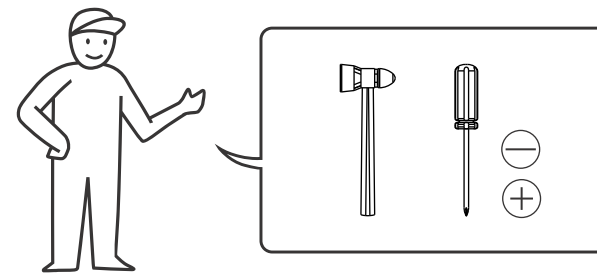

ASSEMBLING INSTRUCTION

DEXTER WORKING DESK 120M

BEIGE - AMERICAN WALNUT

 <p>BU</p> <p>1 X</p>	 <p>BB7</p> <p>4 X</p>	 <p>M6</p> <p>4 X</p>	 <p>E1</p> <p>11 X</p>	 <p>B</p> <p>8 X</p>	 <p>D</p> <p>11 X</p>
---	---	--	---	---	---

		 <p>BT3</p> <p>GREY</p> <p>11 X</p>	 <p>BV1</p> <p>1 X</p>
--	--	--	--

 X 1  ±20 M

1

2

3

4

5

6