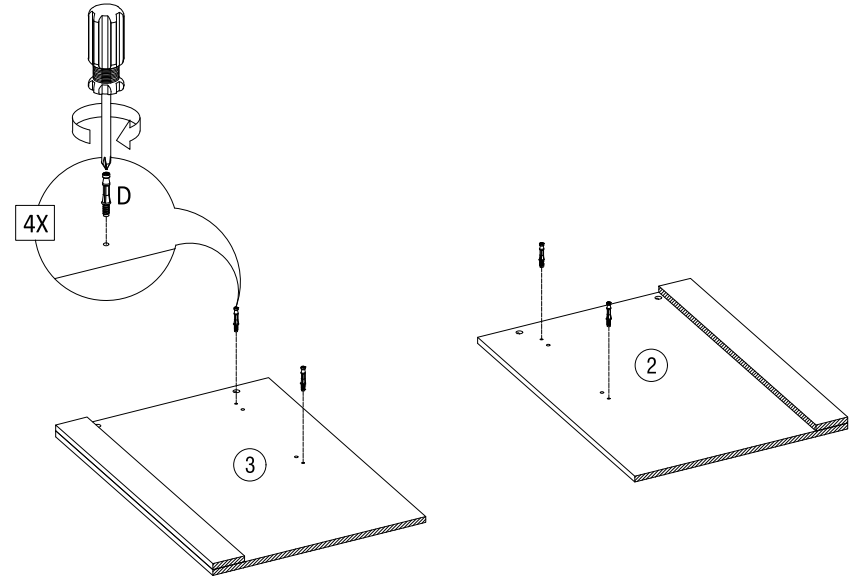

ASSEMBLING INSTRUCTION

DEXTER WORKING DESK 120M

BEIGE - AMERICAN WALNUT

 <p>BU</p> <p>1 X</p>	 <p>BB7</p> <p>4 X</p>	 <p>M6</p> <p>4 X</p>	 <p>E1</p> <p>11 X</p>	 <p>B</p> <p>8 X</p>	 <p>D</p> <p>11 X</p>
---	---	--	---	---	---

		 <p>BT3</p> <p>GREY</p> <p>11 X</p>	 <p>BV1</p> <p>1 X</p>
--	--	--	--

 X 1  ±20 M

1

2

3

4

5

6