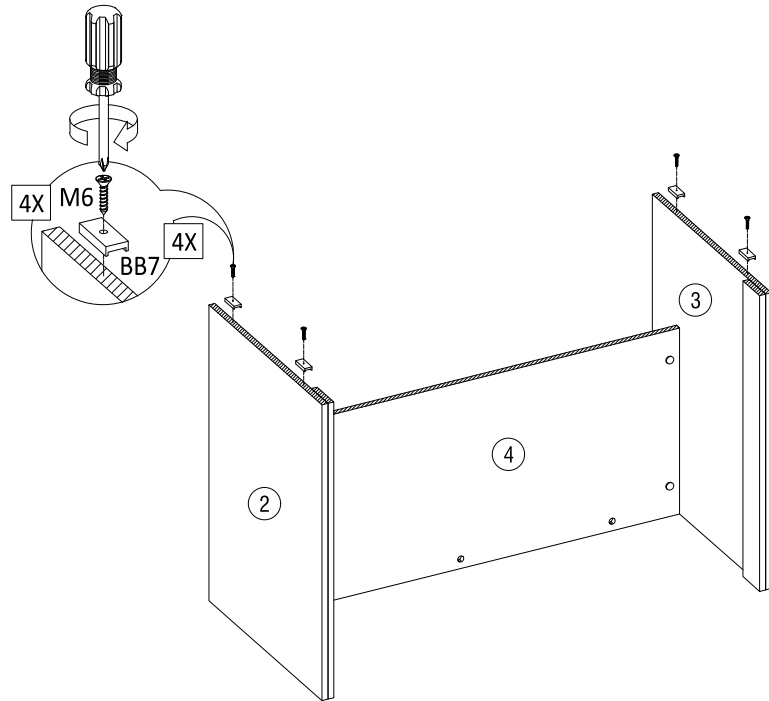

ASSEMBLING INSTRUCTION

DEXTER WORKING DESK 120M

BEIGE - AMERICAN WALNUT

 <p>BU</p> <p>1 X</p>	 <p>BB7</p> <p>4 X</p>	 <p>M6</p> <p>4 X</p>	 <p>E1</p> <p>11 X</p>	 <p>B</p> <p>8 X</p>	 <p>D</p> <p>11 X</p>
---	---	--	---	---	---

		 <p>BT3</p> <p>GREY</p> <p>11 X</p>	 <p>BV1</p> <p>1 X</p>
--	--	--	--

 X 1  ±20 M

1

2

3

4

5

6