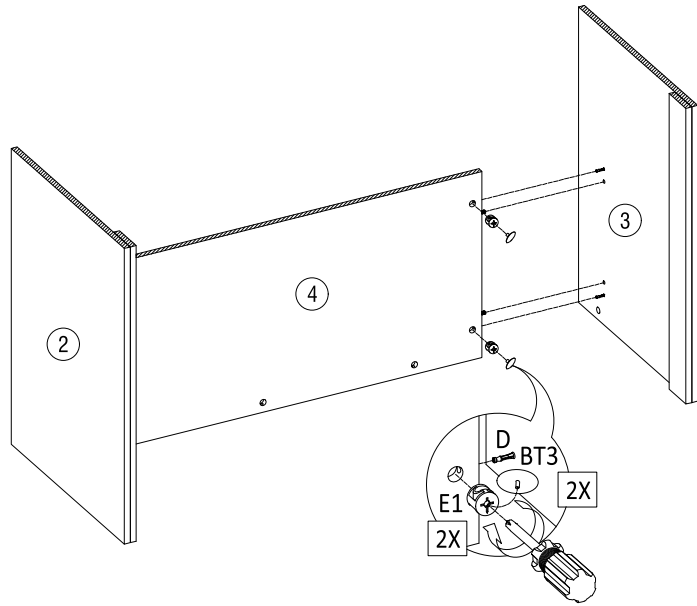

ASSEMBLING INSTRUCTION

DEXTER WORKING DESK 120M

BEIGE - AMERICAN WALNUT

 <p>BU</p> <p>1 X</p>	 <p>BB7</p> <p>4 X</p>	 <p>M6</p> <p>4 X</p>	 <p>E1</p> <p>11 X</p>	 <p>B</p> <p>8 X</p>	 <p>D</p> <p>11 X</p>
---	---	--	---	---	---

		 <p>BT3</p> <p>GREY</p> <p>11 X</p>	 <p>BV1</p> <p>1 X</p>
--	--	--	--

 X 1  ±20 M

1

2

3

4

5

6