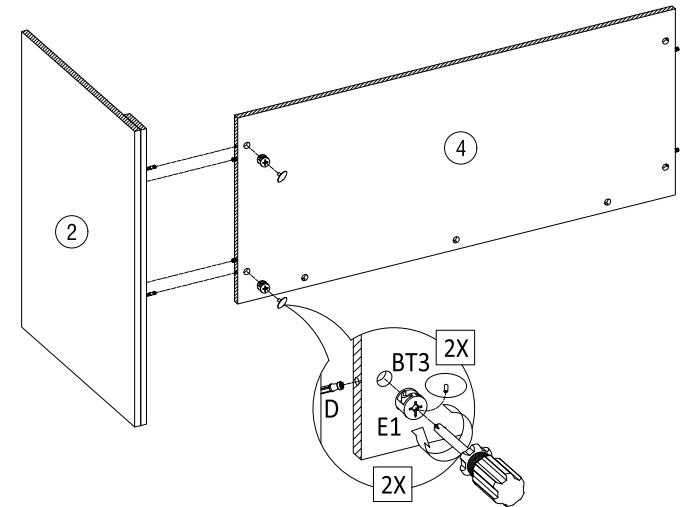

ASSEMBLING INSTRUCTION

DEXTER WORKING DESK 120M

BEIGE - AMERICAN WALNUT

 <p>BU</p> <p>1 X</p>	 <p>BB7</p> <p>4 X</p>	 <p>M6</p> <p>4 X</p>	 <p>E1</p> <p>11 X</p>	 <p>B</p> <p>8 X</p>	 <p>D</p> <p>11 X</p>
---	---	--	---	---	---

		 <p>BT3</p> <p>GREY</p> <p>11 X</p>	 <p>BV1</p> <p>1 X</p>
--	--	--	--

 X 1  ±20 M

1

2

3

4

5

6