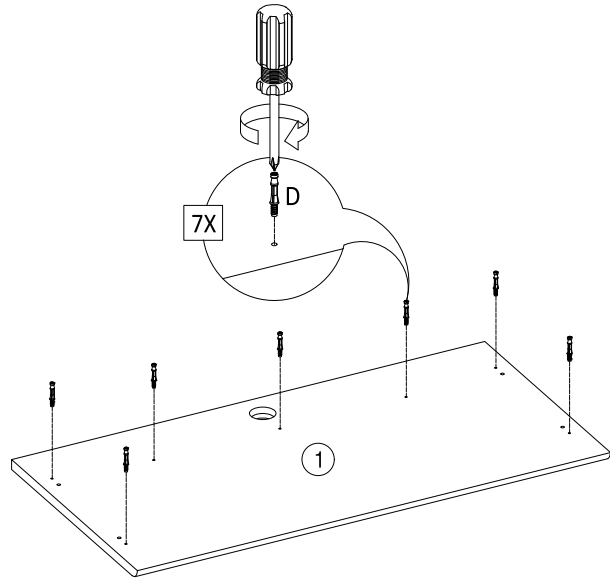

ASSEMBLING INSTRUCTION

DEXTER WORKING DESK 120M

BEIGE - AMERICAN WALNUT

 <p>BU</p> <p>1 X</p>	 <p>BB7</p> <p>4 X</p>	 <p>M6</p> <p>4 X</p>	 <p>E1</p> <p>11 X</p>	 <p>B</p> <p>8 X</p>	 <p>D</p> <p>11 X</p>
---	---	--	---	---	---

		 <p>BT3</p> <p>GREY</p> <p>11 X</p>	 <p>BV1</p> <p>1 X</p>
--	--	--	--

 X 1  ±20 M

1

2

3

4

5

6