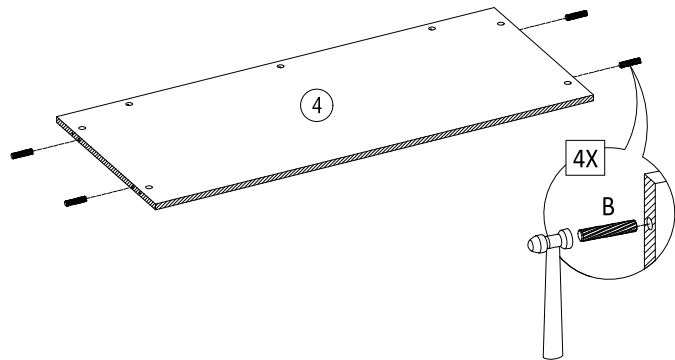

ASSEMBLING INSTRUCTION

DEXTER WORKING DESK 120M

BEIGE - AMERICAN WALNUT

 <p>BU</p> <p>1 X</p>	 <p>BB7</p> <p>4 X</p>	 <p>M6</p> <p>4 X</p>	 <p>E1</p> <p>11 X</p>	 <p>B</p> <p>8 X</p>	 <p>D</p> <p>11 X</p>
---	---	--	---	---	---

		 <p>BT3</p> <p>GREY</p> <p>11 X</p>	 <p>BV1</p> <p>1 X</p>
--	--	--	--

 X 1  ±20 M

1

2

3

4

5

6