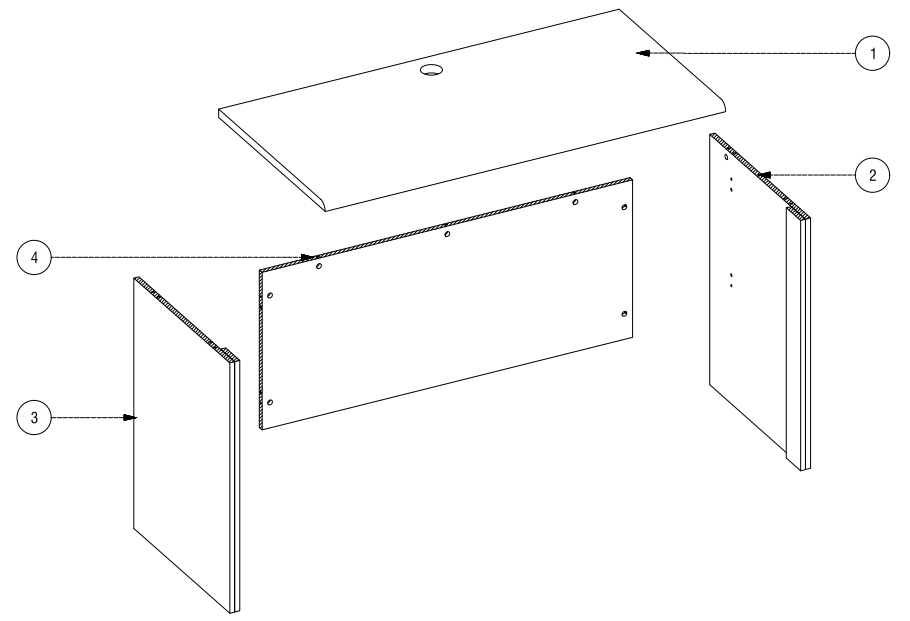

ASSEMBLING INSTRUCTION

DEXTER WORKING DESK 120M

BEIGE - AMERICAN WALNUT

 <p>BU</p> <p>1 X</p>	 <p>BB7</p> <p>4 X</p>	 <p>M6</p> <p>4 X</p>	 <p>E1</p> <p>11 X</p>	 <p>B</p> <p>8 X</p>	 <p>D</p> <p>11 X</p>
---	---	--	---	---	---

		 <p>BT3</p> <p>GREY</p> <p>11 X</p>	 <p>BV1</p> <p>1 X</p>
--	--	--	--

 X 1  ±20 M

1

2

3

4

5

6