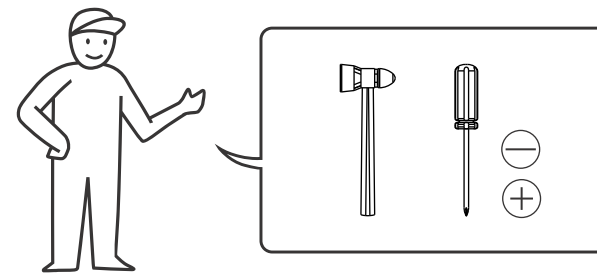

ASSEMBLING INSTRUCTION

DEXTER WORKING DESK 120

BEIGE - AMERICAN WALNUT

<p>BV1</p>  <p>1 X</p>	<p>M3</p>  <p>17 X</p> <p>Ø 6 MM X 1/2"</p>	<p>D</p>  <p>23 X</p>	<p>B</p>  <p>16 X</p> <p>Ø8 MM X 30 MM</p>	<p>BU</p>  <p>1 X</p> <p>BLACK</p>	<p>BT</p>  <p>4 X</p>
<p>U1</p>  <p>2 X</p> <p>Ø19 MM</p>	<p>Q</p>  <p>2 X</p> <p>FULL OVERLAY</p>	<p>BB7</p>  <p>4 X</p> <p>15 MM</p>	<p>L</p>  <p>4 X</p> <p>Ø 6 MM X 1 1/2"</p>	<p>E1</p>  <p>23 X</p> <p>Ø15 MM X 12 MM</p>	<p>M6</p>  <p>12 X</p> <p>Ø 6 MM X 5/8"</p>
<p>BT3</p>  <p>9 X</p> <p>GREY</p>		<p>AT</p>  <p>1 X</p>	<p>Z2</p>  <p>1 X</p> <p>350 MM</p>		