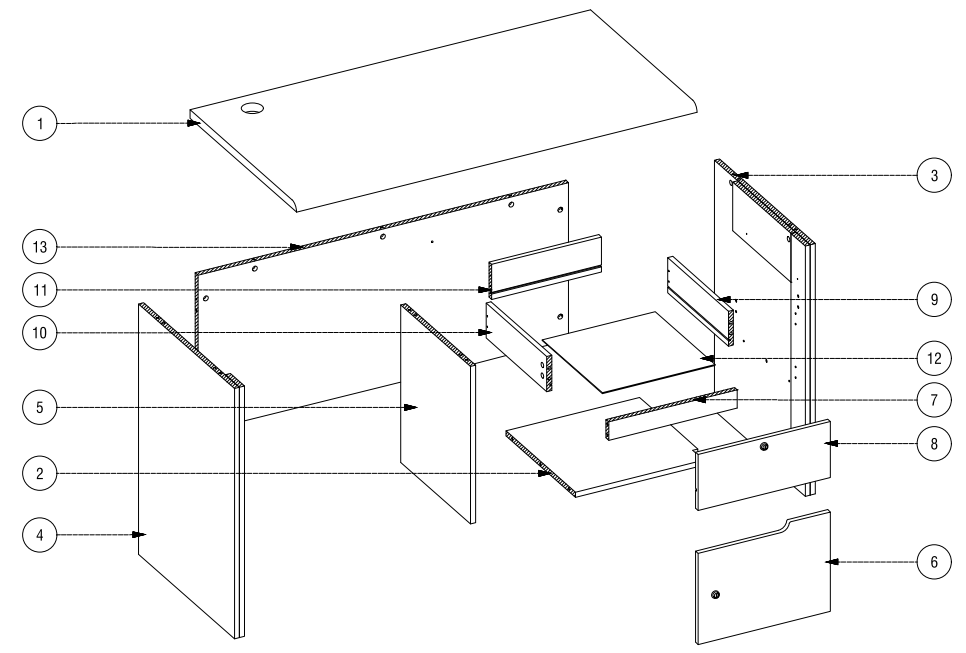

ASSEMBLING INSTRUCTION

DEXTER WORKING DESK 120

BEIGE - AMERICAN WALNUT

<p>BV1</p>  <p>1 X</p>	<p>M3</p>  <p>17 X</p> <p>Ø 6 MM X 1/2"</p>	<p>D</p>  <p>23 X</p>	<p>B</p>  <p>16 X</p> <p>Ø8 MM X 30 MM</p>	<p>BU</p>  <p>1 X</p> <p>BLACK</p>	<p>BT</p>  <p>4 X</p>
<p>U1</p>  <p>2 X</p> <p>Ø19 MM</p>	<p>Q</p>  <p>2 X</p> <p>FULL OVERLAY</p>	<p>BB7</p>  <p>4 X</p> <p>15 MM</p>	<p>L</p>  <p>4 X</p> <p>Ø 6 MM X 1 1/2"</p>	<p>E1</p>  <p>23 X</p> <p>Ø15 MM X 12 MM</p>	<p>M6</p>  <p>12 X</p> <p>Ø 6 MM X 5/8"</p>
<p>BT3</p>  <p>9 X</p> <p>GREY</p>		<p>AT</p>  <p>1 X</p>	<p>Z2</p>  <p>1 X</p> <p>350 MM</p>		