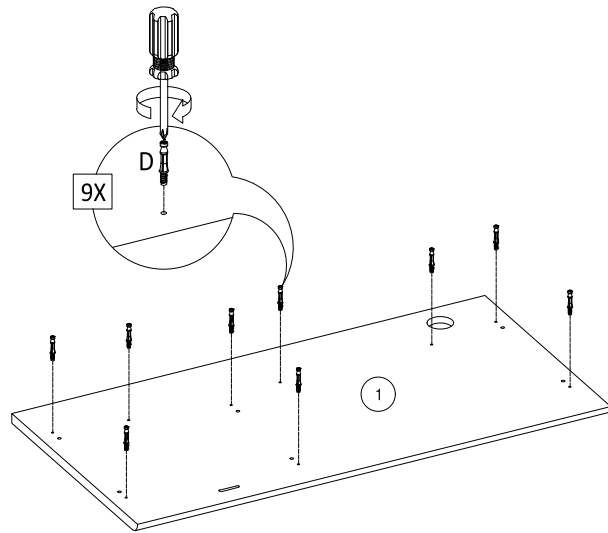

ASSEMBLING INSTRUCTION

DEXTER WORKING DESK 120

BEIGE - AMERICAN WALNUT

<p>BV1</p>  <p>1 X</p>	<p>M3</p>  <p>17 X</p> <p>Ø 6 MM X 1/2"</p>	<p>D</p>  <p>23 X</p>	<p>B</p>  <p>16 X</p> <p>Ø8 MM X 30 MM</p>	<p>BU</p>  <p>1 X</p> <p>BLACK</p>	<p>BT</p>  <p>4 X</p>
<p>U1</p>  <p>2 X</p> <p>Ø19 MM</p>	<p>Q</p>  <p>2 X</p> <p>FULL OVERLAY</p>	<p>BB7</p>  <p>4 X</p> <p>15 MM</p>	<p>L</p>  <p>4 X</p> <p>Ø 6 MM X 1 1/2"</p>	<p>E1</p>  <p>23 X</p> <p>Ø15 MM X 12 MM</p>	<p>M6</p>  <p>12 X</p> <p>Ø 6 MM X 5/8"</p>
<p>BT3</p>  <p>9 X</p> <p>GREY</p>		<p>AT</p>  <p>1 X</p>	<p>Z2</p>  <p>1 X</p> <p>350 MM</p>		

 X 2  ±30 M

1

2

05

3

4

5

06