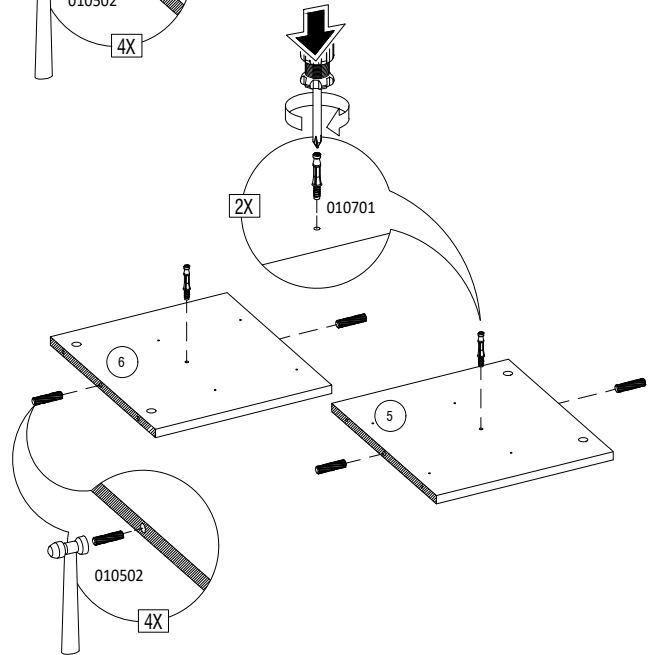

ASSEMBLING INSTRUCTION

BERLIN TV RACK 160S

RUSTIC OAK - CANYON OAK

010701  16 X	010803  16 X	010502  22 X	011403  12 X	011601  Ø6 MM X 1 1/2" 6 X	011704  Ø6 MM X 1/2" 28 X
011702  Ø4 MM X 5/8" 10 X	011101  10 X	040303  R1, R2, L1, L2 1 X	100801  2 X	100101  2 X	
010107  16 X	160501  6 X	060202  2 X	020301  4 X	091301  2 X	090102  2 X
160601  OGGI 1 X					

 x2 ±120 M 

1

2

05

3

4

06

<p>010803</p>  <p>2 X</p>	<p>011704</p>  <p>4 X</p> <p>Ø6 MM X 1/2"</p>	<p>100801</p>  <p>2 X</p>	<p>100101</p>  <p>2 X</p>	<p>011403</p>  <p>8 X</p>
--	--	--	--	---

10

13

14

<p>010701</p>  <p>10 X</p>	<p>160501</p>  <p>4 X</p>	<p>010803</p>  <p>10 X</p>
---	--	--

11

15

16

<p>011702</p>  <p>Ø4 MM X 5/8" 10 X</p>	<p>011101</p>  <p>10 X</p>
--	---

14

<p>011704</p>  <p>Ø6 MM X 1/2" 4 X</p>	<p>040303</p>  <p>R2 1 X</p>	<p>040303</p>  <p>L2 1 X</p>	<p>060202</p>  <p>2 X</p>
---	---	---	---

23

24

25

26

27

17