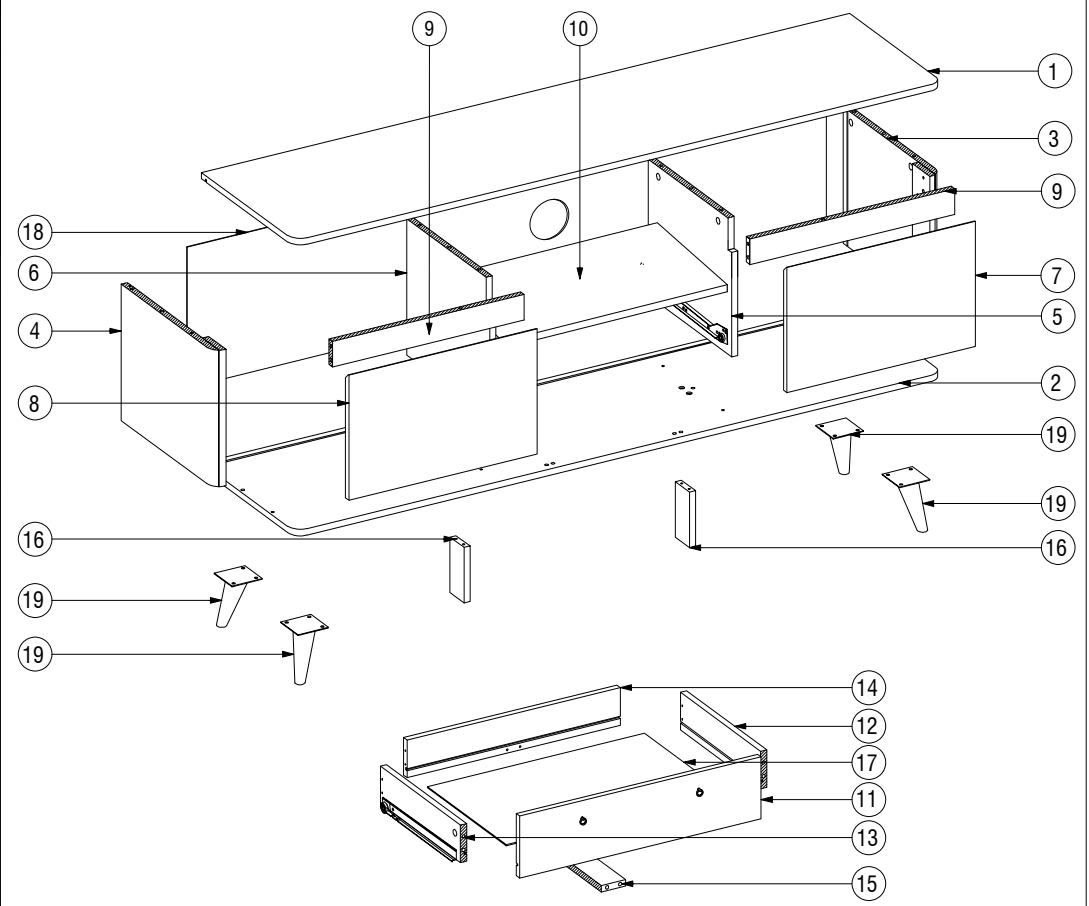

ASSEMBLING INSTRUCTION

BERLIN TV RACK 160S

RUSTIC OAK - CANYON OAK

010701  16 X	010803  16 X	010502  22 X	011403  12 X	011601  Ø6 MM X 1 1/2" 6 X	011704  Ø6 MM X 1/2" 28 X
011702  Ø4 MM X 5/8" 10 X	011101  10 X	040303  R1, R2, L1, L2 1 X	100801  2 X	100101  2 X	
010107  16 X	160501  6 X	060202  2 X	020301  4 X	091301  2 X	090102  2 X
160601  OGGI 1 X					

 x2 ±120 M 

1

2

05

3

4

06

<p>010803</p>  <p>2 X</p>	<p>011704</p>  <p>4 X</p> <p>Ø6 MM X 1/2"</p>	<p>100801</p>  <p>2 X</p>	<p>100101</p>  <p>2 X</p>	<p>011403</p>  <p>8 X</p>
--	--	--	--	---