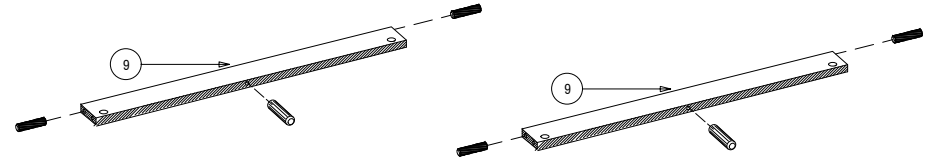

010803 2 X	011704 4 X Ø6 MM X 1/2"	100801 2 X	100101 2 X	011403 8 X

010803 4 X	010502 6 X

5

7

6

8

07

08