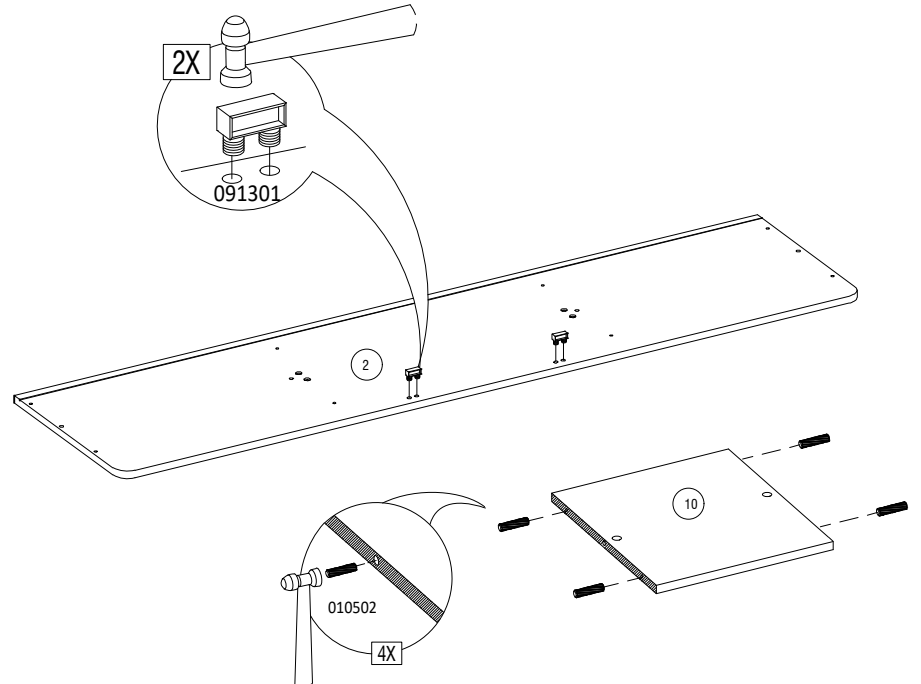

ASSEMBLING INSTRUCTION

BERLIN TV RACK 160S

RUSTIC OAK - CANYON OAK

010701  16 X	010803  16 X	010502  22 X	011403  12 X	011601  Ø6 MM X 1 1/2" 6 X	011704  Ø6 MM X 1/2" 28 X
011702  Ø4 MM X 5/8" 10 X	011101  10 X	040303  R1, R2, L1, L2 1 X	100801  2 X	100101  2 X	
010107  16 X	160501  6 X	060202  2 X	020301  4 X	091301  2 X	090102  2 X
160601  OGGI 1 X					

 x2 ±120 M 

1

2

05

3

4

06

<p>010803</p>  <p>2 X</p>	<p>011704</p>  <p>4 X</p> <p>Ø6 MM X 1/2"</p>	<p>100801</p>  <p>2 X</p>	<p>100101</p>  <p>2 X</p>	<p>011403</p>  <p>8 X</p>
--	--	--	--	---

10

13

14

<p>010701</p>  <p>10 X</p>	<p>160501</p>  <p>4 X</p>	<p>010803</p>  <p>10 X</p>
---	--	--

11

15

16

<p>011702</p>  <p>Ø4 MM X 5/8" 10 X</p>	<p>011101</p>  <p>10 X</p>
--	---

14

<p>011704</p>  <p>Ø6 MM X 1/2" 4 X</p>	<p>040303</p>  <p>R2 1 X</p>	<p>040303</p>  <p>L2 1 X</p>	<p>060202</p>  <p>2 X</p>
---	---	---	---

23

24

25

26

27

17