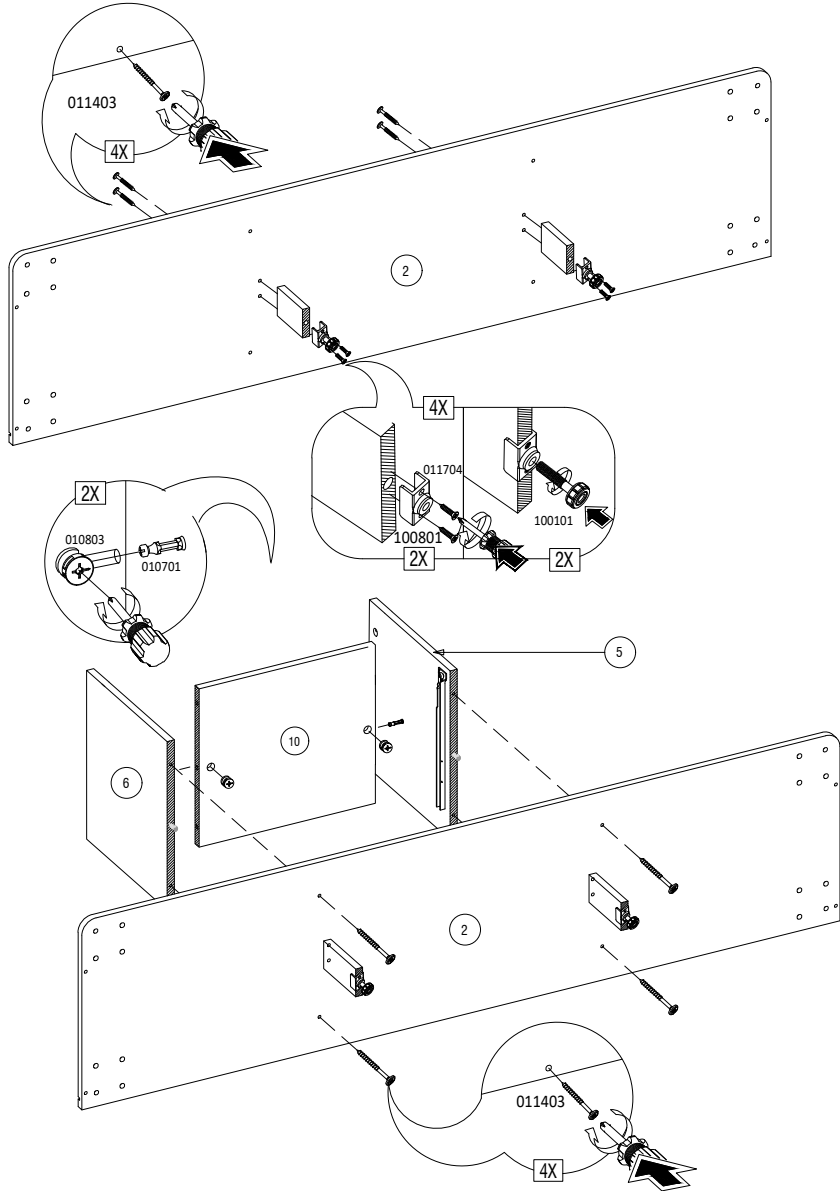

010803 2 X	011704 4 X Ø6 MM X 1/2"	100801 2 X	100101 2 X	011403 8 X

010803 4 X	010502 6 X

5