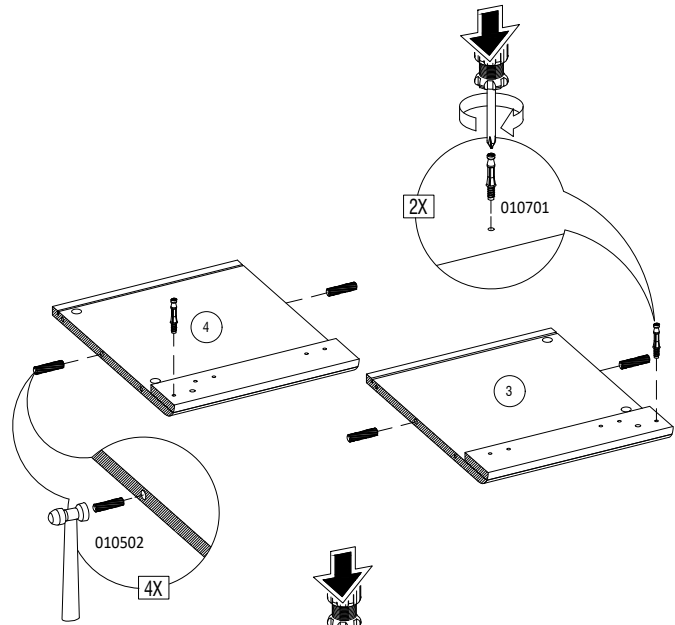

ASSEMBLING INSTRUCTION

BERLIN TV RACK 160S

RUSTIC OAK - CANYON OAK

010701  16 X	010803  16 X	010502  22 X	011403  12 X	011601  Ø6 MM X 1 1/2" 6 X	011704  Ø6 MM X 1/2" 28 X
011702  Ø4 MM X 5/8" 10 X	011101  10 X	040303  R1, R2, L1, L2 1 X	100801  2 X	100101  2 X	
010107  16 X	160501  6 X	060202  2 X	020301  4 X	091301  2 X	090102  2 X
160601  OGGI 1 X					

 x2 ±120 M 

1

2

05

3

4

06

<p>010803</p>  <p>2 X</p>	<p>011704</p>  <p>4 X</p> <p>Ø6 MM X 1/2"</p>	<p>100801</p>  <p>2 X</p>	<p>100101</p>  <p>2 X</p>	<p>011403</p>  <p>8 X</p>
--	--	--	--	---

10

13

14

<p>010701</p>  <p>10 X</p>	<p>160501</p>  <p>4 X</p>	<p>010803</p>  <p>10 X</p>
---	--	--

11

15

16

<p>011702</p>  <p>Ø4 MM X 5/8" 10 X</p>	<p>011101</p>  <p>10 X</p>
--	---

14

<p>011704</p>  <p>Ø6 MM X 1/2" 4 X</p>	<p>040303</p>  <p>R2 1 X</p>	<p>040303</p>  <p>L2 1 X</p>	<p>060202</p>  <p>2 X</p>
---	---	---	---

23

24

25

26

27

17