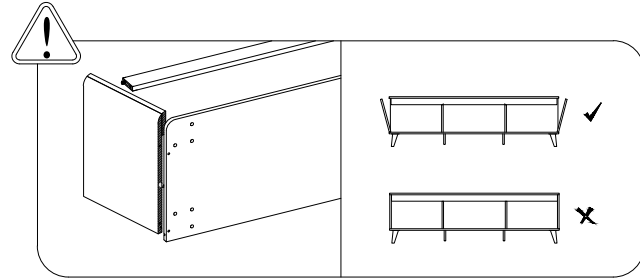

011704 Ø6 MM X 1/2" 4 X	100801 2 X	100101 2 X	011403 4 X	010803 4 X

5

6

7

8

011403   8 X