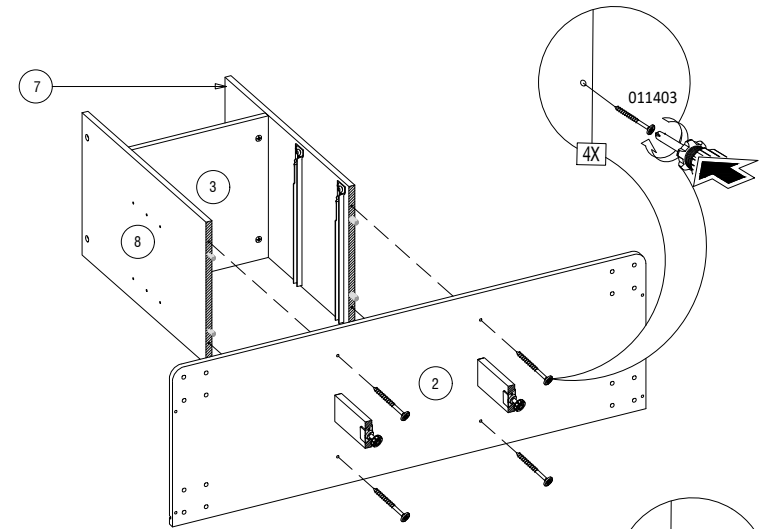

011704 Ø6 MM X 1/2" 4 X	100801 2 X	100101 2 X	011403 4 X	010803 4 X

5

6

7

8

011403   8 X