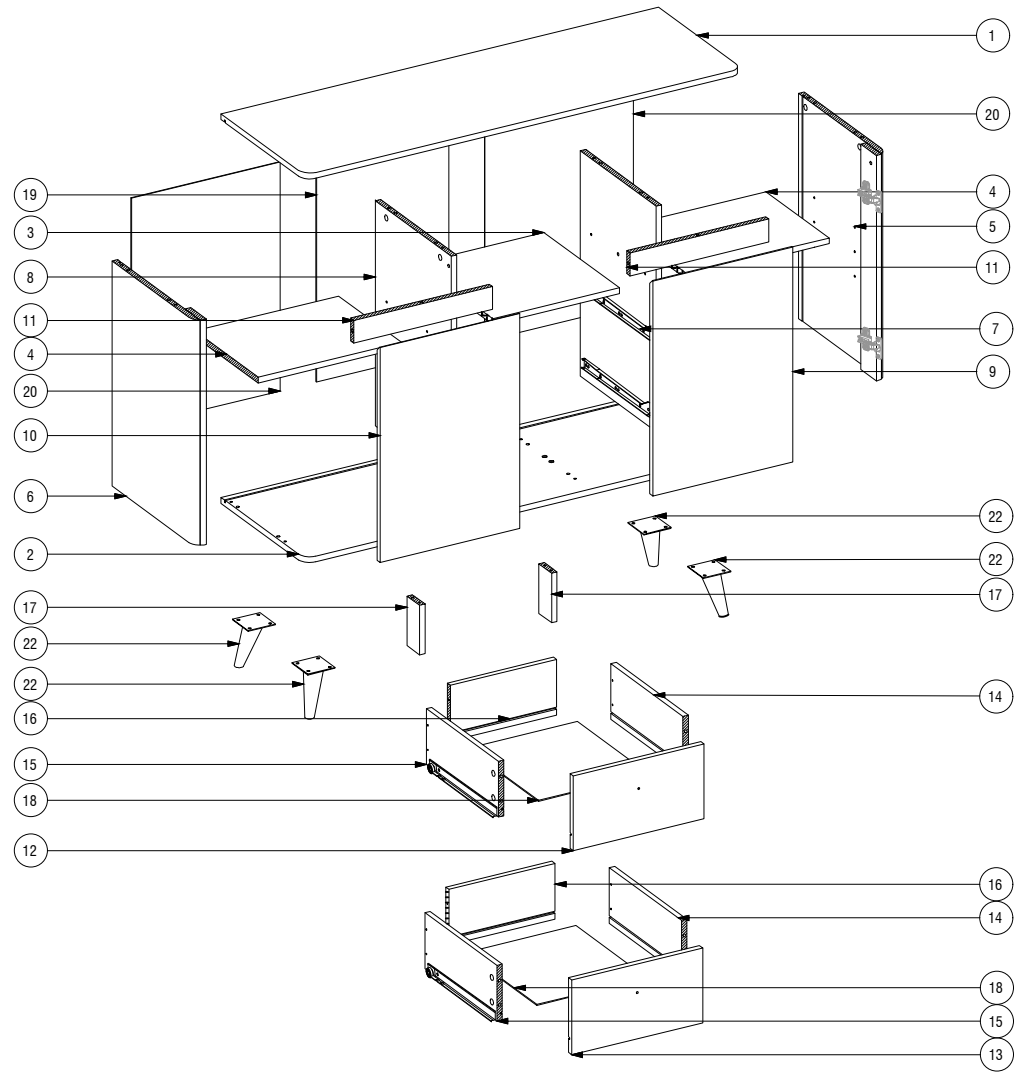

# ASSEMBLING INSTRUCTION

**BERLIN SIDEBOARD 120**

RUSTIC OAK

010701  22 X	010803  22 X	010502  22 X	011403  12 X	011601  8 X Ø6 MM X 1 1/2"	011704  36 X Ø6 MM X 1 1/2"
011702  10 X Ø4 MM X 5/8"	011101  10 X	040303  R2 R1 L2 L1 2 X	011701  2 X Ø4 MM X 1/2"	011301  2 X	
010107  16 X	160501  16 X	060202  2 X	020301  4 X	100801  2 X	100101  2 X
050401  8 X	160601  1 X				

7

8

<p>011403</p>  <p>8 X</p>
---

010107

16 X

010701

10 X

050401

2X

2X

Ø4 MM X 5/8"

10X

10X

15

16

17

1 X

21

2X

22

23

24

011704

Ø6 MM X 1/2 "