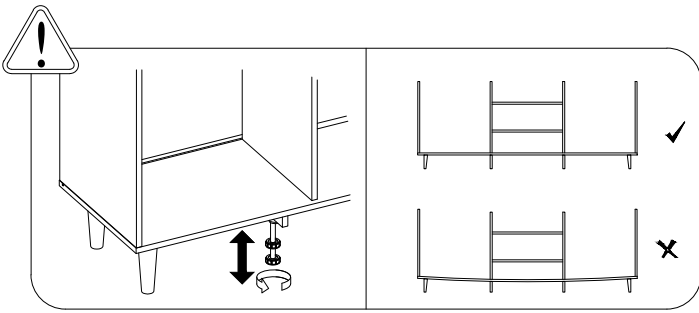

010107

16 X

010701

10 X

050401

8 X

9

11

10

12