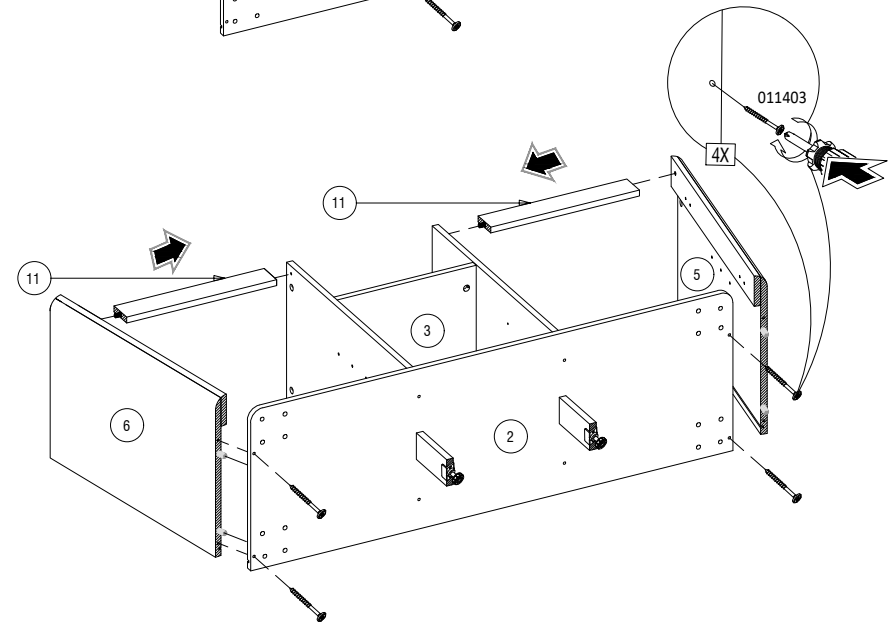

011704 Ø6 MM X 1/2" 4 X	100801 2 X	100101 2 X	011403 4 X	010803 4 X

5

6

7

8

011403   8 X