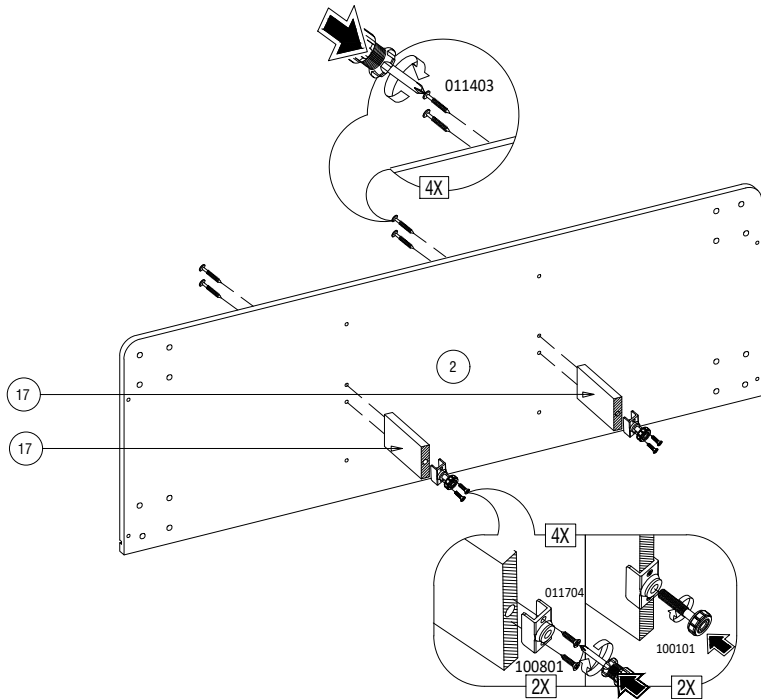

# ASSEMBLING INSTRUCTION

**BERLIN SIDEBOARD 120**

RUSTIC OAK

010701  22 X	010803  22 X	010502  22 X	011403  12 X	011601  8 X Ø6 MM X 1 1/2"	011704  36 X Ø6 MM X 1 1/2"
011702  10 X Ø4 MM X 5/8"	011101  10 X	040303  R2 R1 L2 L1 2 X	011701  2 X Ø4 MM X 1/2"	011301  2 X	
010107  16 X	160501  16 X	060202  2 X	020301  4 X	100801  2 X	100101  2 X
050401  8 X	160601  1 X				

 x2 ±45 M 

1

2

3

4

<p>011704</p>  <p>Ø6 MM X 1/2" 4 X</p>	<p>100801</p>  <p>2 X</p>	<p>100101</p>  <p>2 X</p>	<p>011403</p>  <p>4 X</p>	<p>010803</p>  <p>4 X</p>
---	--	--	---	---

5

6

2X

2X

Ø4 MM X 5/8"

10X

10X

15

16

17

1 X

21

2X

22

23

24

011704

Ø6 MM X 1/2 "