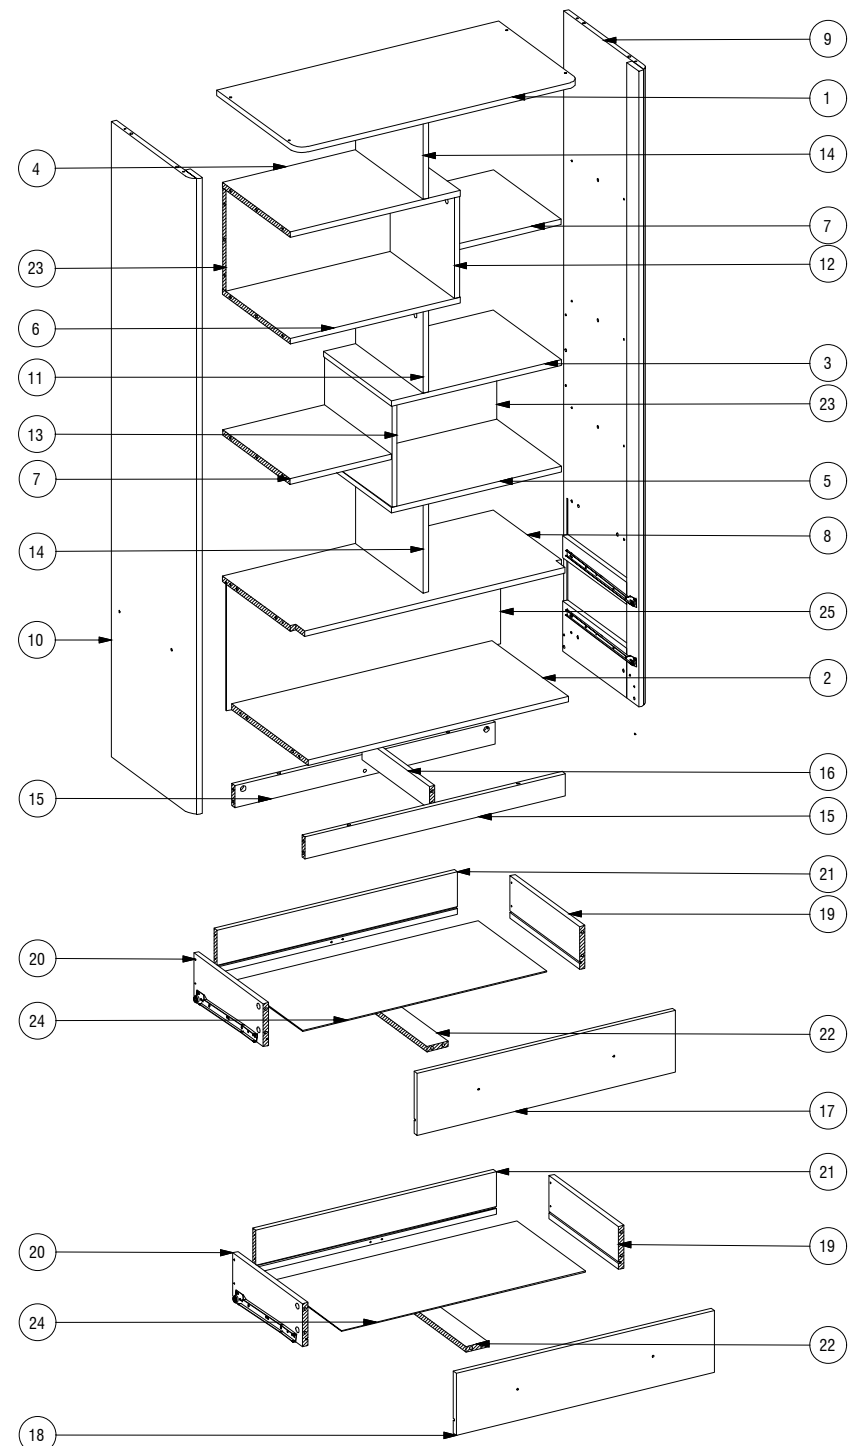

ASSEMBLING INSTRUCTION

BERLIN SHOWCASE 80

RUSTIC OAK - CANYON OAK

010701  52 X	010803  52 X	010502  48 X	011403  18 X	011601  Ø6 MM X 1 1/2" 12 X	011704  Ø6 MM X 1/2" 19 X
011702  Ø4 MM X 5/8" 4 X	011101  4 X	040303  R2 R1 L2 L1 2 X	160501  18 X	060202  4 X	

12

160501	010803	011403
		
2 X	4 X	2 X

13

14

160501	010502	010803
		
2 X	4 X	2 X

15

16

17

24

<p>011704</p>  <p>Ø6 MM X 1/2"</p> <p>8 X</p>	<p>040303</p> <p>R1</p>  <p>2 X RIGHT</p>	<p>040303</p> <p>L1</p>  <p>2 X LEFT</p>
--	--	--

25

<p>010803</p>  <p>8 X</p>	<p>011403</p>  <p>2 X</p>
--	---

26