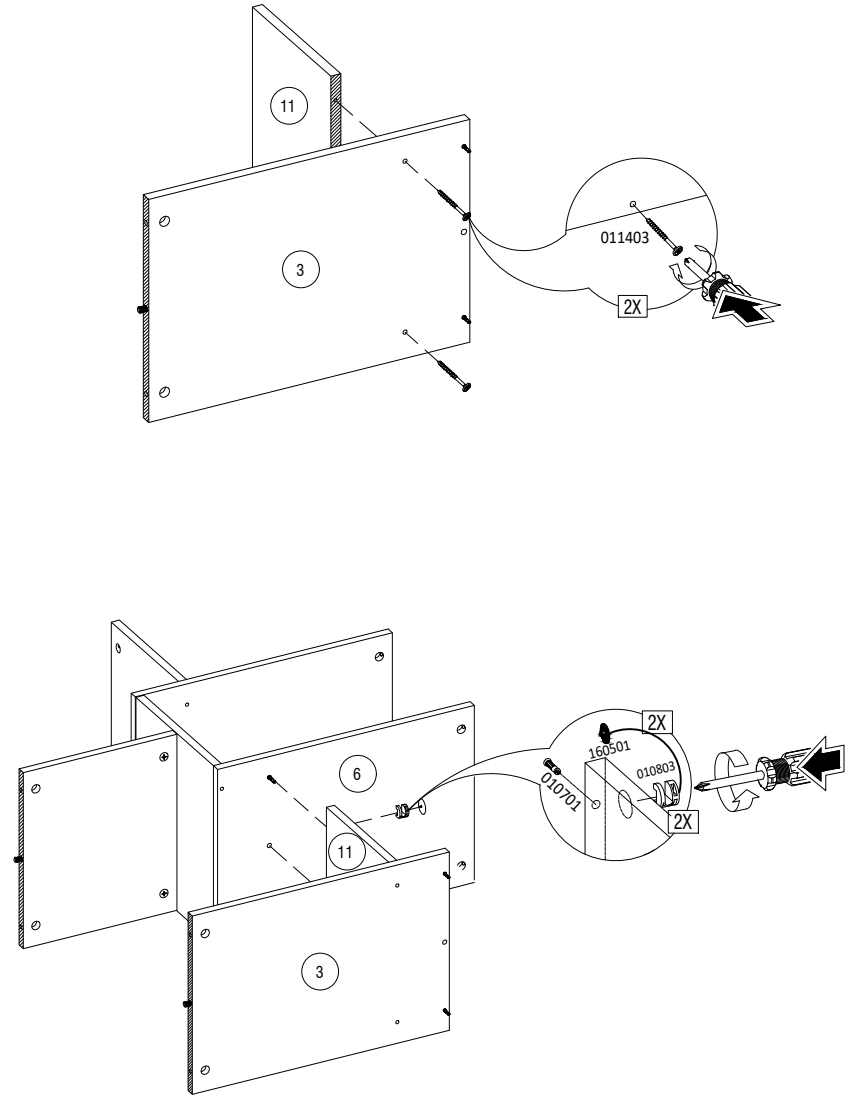

160501

2 X

011403

2 X

010803

2 X

11