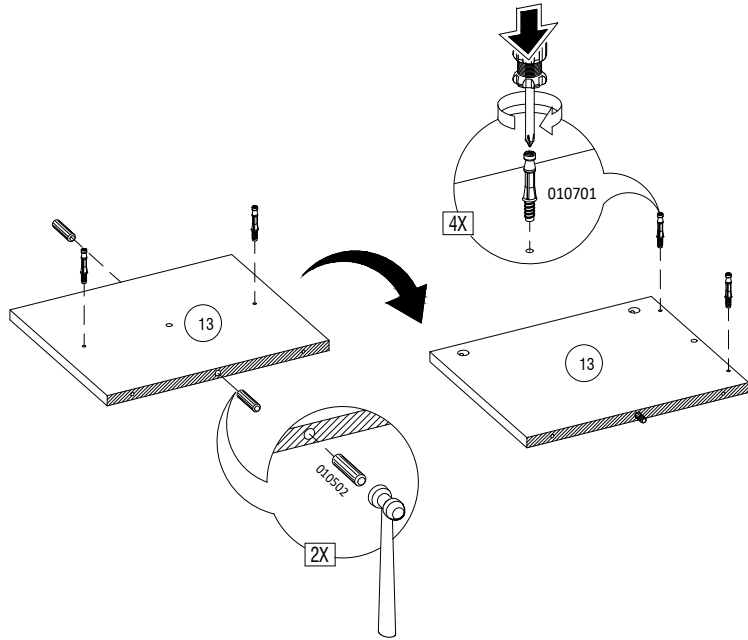

8

010502

4 X

010701

4 X

9