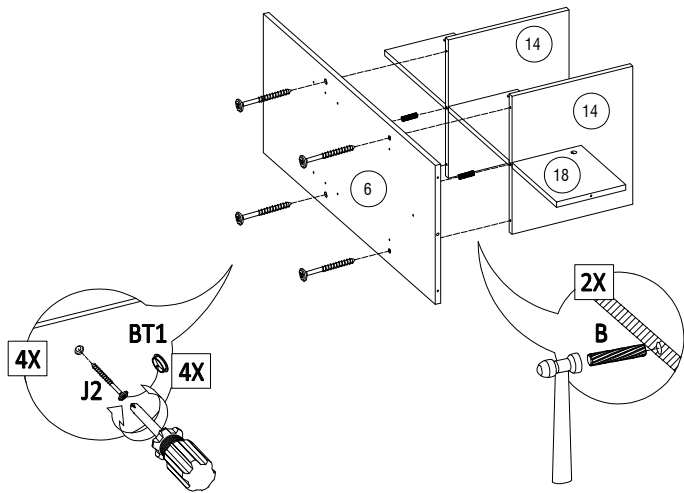

ASSEMBLING INSTRUCTION

BERLIN DIVIDER 150

RUSTIC OAK - CANYON OAK

 Ø15 MM X 12 MM 24 X	 Ø8 MM X 30 MM 24 X	 Ø8 MM X 30 MM 62 X	 Ø 12 MM X 1 3/4" 38 X	 Ø 6 MM X 1/2" 64 X	 Ø 6 MM X 5/8" 18 X
 Ø4 MM X 10 MM 2 X	 FULL OVERLAY 8 X	 8 X	 16 X	 2 X	 8 X
 15 MM 2 X	 15 MM 12 X	 1 X	 3 M' 3 M'	 1 X	 1 X
 BLACK 18 X	 19 X	 1 X			

 **KODE BT & BT1 DAPAT BERUPA STIKER DENGAN WARNA MENYESUAIKAN FOIL**

 X 2  ±90 M

1

2

05

3

4

06