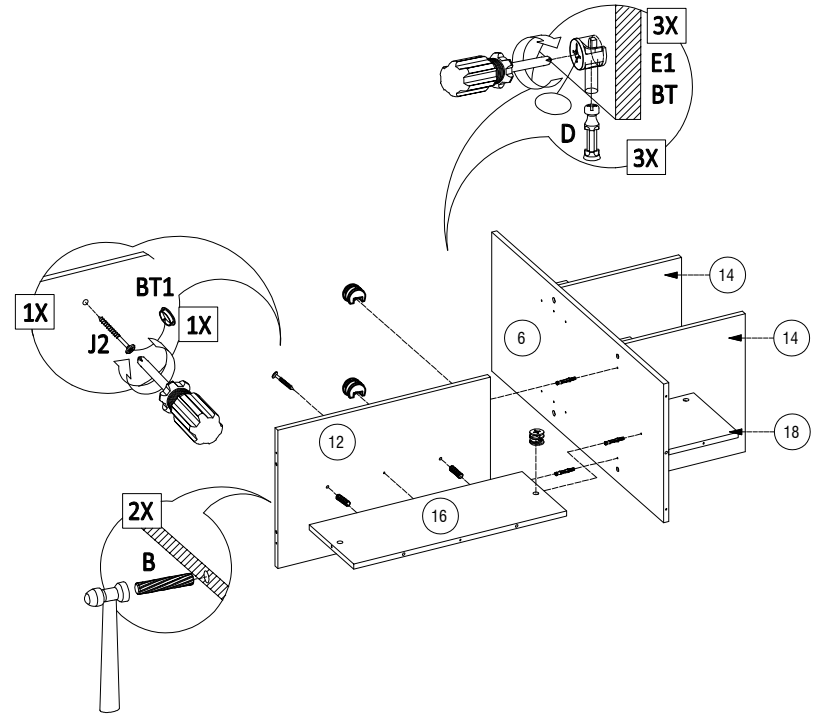

ASSEMBLING INSTRUCTION

BERLIN DIVIDER 150

RUSTIC OAK - CANYON OAK

 Ø15 MM X 12 MM 24 X	 Ø8 MM X 30 MM 24 X	 Ø8 MM X 30 MM 62 X	 Ø 12 MM X 1 3/4" 38 X	 Ø 6 MM X 1/2" 64 X	 Ø 6 MM X 5/8" 18 X
 Ø4 MM X 10 MM 2 X	 FULL OVERLAY 8 X	 8 X	 16 X	 2 X	 8 X
 15 MM 2 X	 15 MM 12 X	 1 X	 3 M' 3 M'	 1 X	 1 X
 BLACK 18 X	 19 X	 1 X			

 **KODE BT & BT1 DAPAT BERUPA STIKER DENGAN WARNA MENYESUAIKAN FOIL**

 X 2  ±90 M

1

2

05

3

4

06