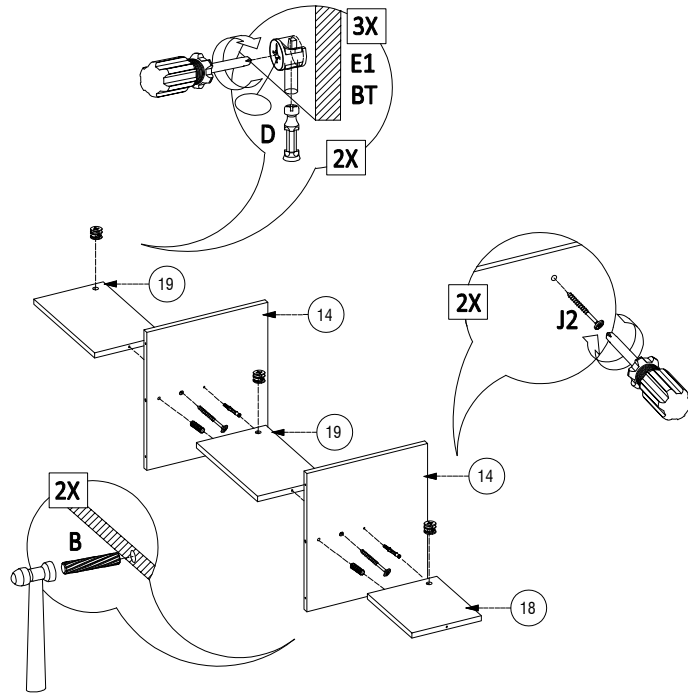

ASSEMBLING INSTRUCTION

BERLIN DIVIDER 150

RUSTIC OAK - CANYON OAK

 Ø15 MM X 12 MM 24 X	 Ø8 MM X 30 MM 24 X	 Ø8 MM X 30 MM 62 X	 Ø 12 MM X 1 3/4" 38 X	 Ø 6 MM X 1/2" 64 X	 Ø 6 MM X 5/8" 18 X
 Ø4 MM X 10 MM 2 X	 FULL OVERLAY 8 X	 8 X	 16 X	 2 X	 8 X
 15 MM 2 X	 15 MM 12 X	 1 X	 3 M' 3 M'	 1 X	 1 X
 BLACK 18 X	 19 X	 1 X			

 **KODE BT & BT1 DAPAT BERUPA STIKER DENGAN WARNA MENYESUAIKAN FOIL**

 X 2  ±90 M

1

2

05

3

4

06