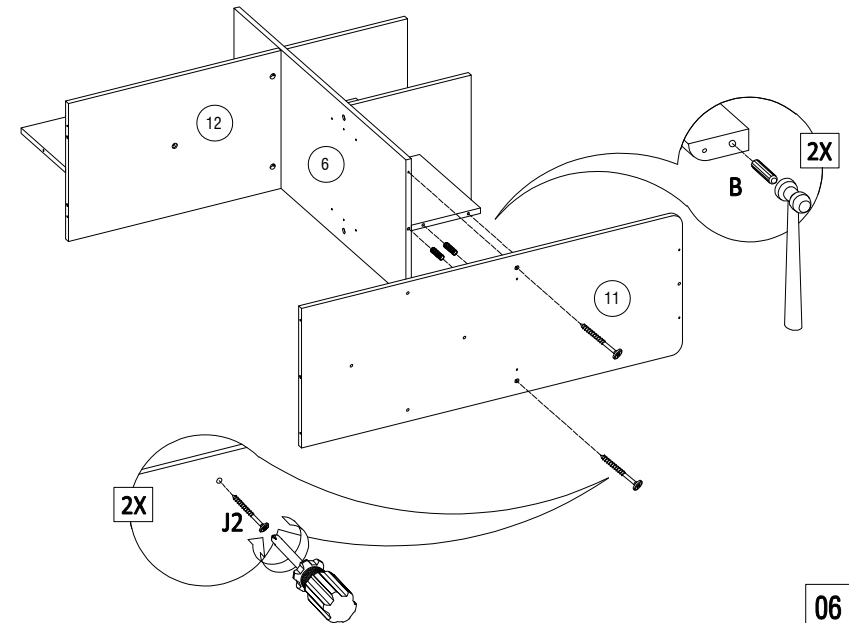

ASSEMBLING INSTRUCTION

BERLIN DIVIDER 150

RUSTIC OAK - CANYON OAK

 Ø15 MM X 12 MM 24 X	 Ø8 MM X 30 MM 24 X	 Ø8 MM X 30 MM 62 X	 Ø 12 MM X 1 3/4" 38 X	 Ø 6 MM X 1/2" 64 X	 Ø 6 MM X 5/8" 18 X
 Ø4 MM X 10 MM 2 X	 FULL OVERLAY 8 X	 8 X	 16 X	 2 X	 8 X
 15 MM 2 X	 15 MM 12 X	 1 X	 3 M' 3 M'	 1 X	 1 X
 BLACK 18 X	 19 X	 1 X			

 **KODE BT & BT1 DAPAT BERUPA STIKER DENGAN WARNA MENYESUAIKAN FOIL**

 X 2  ±90 M

1

2

05

3

4

06