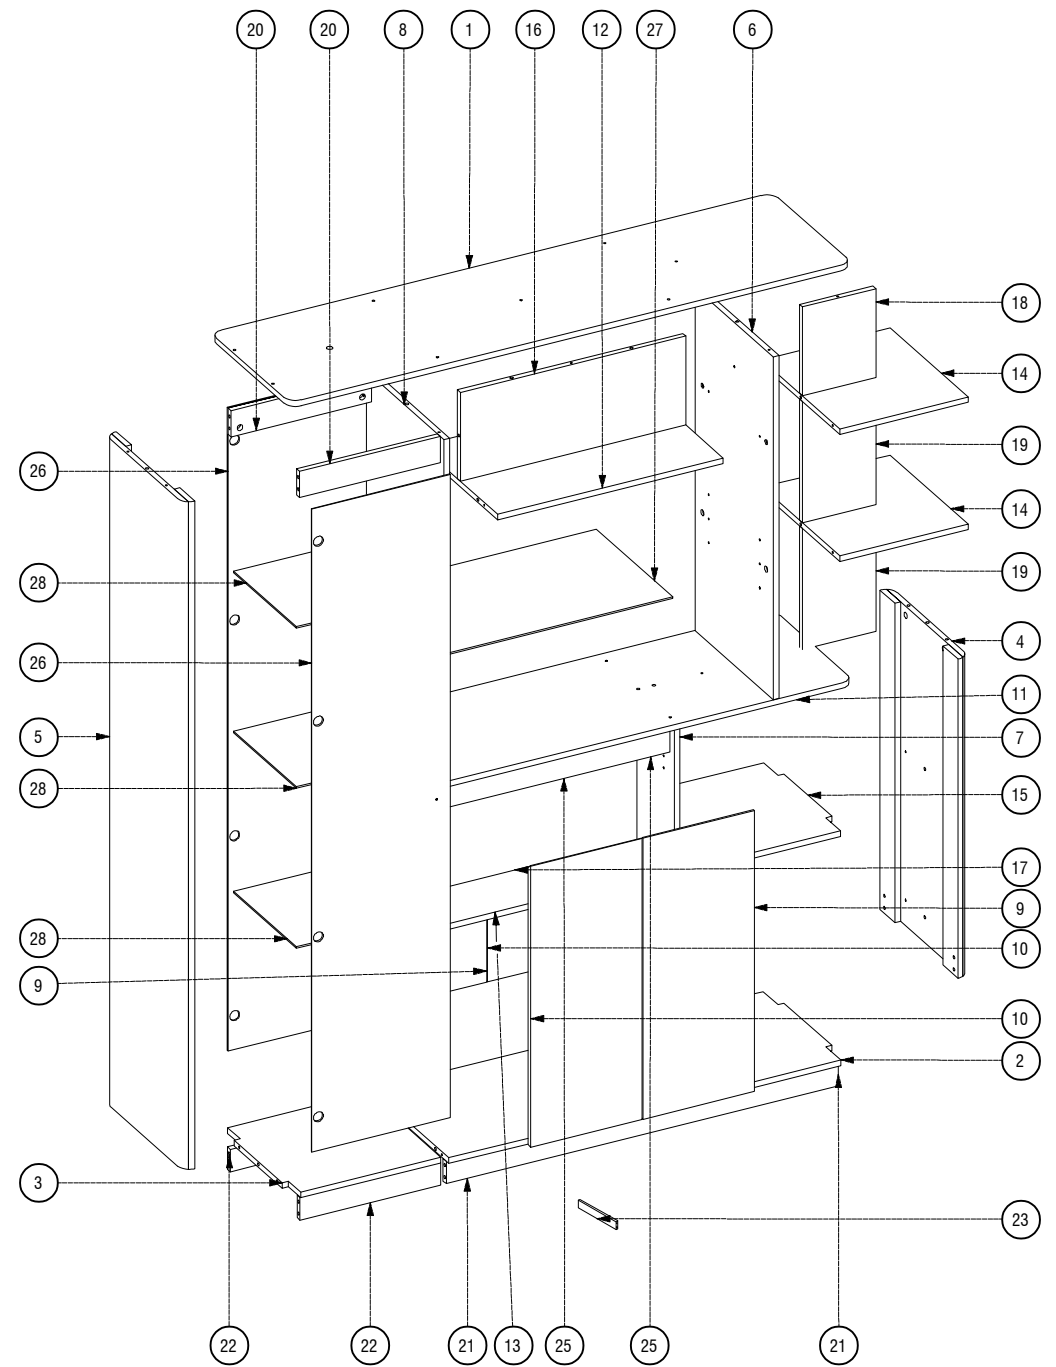

ASSEMBLING INSTRUCTION

BERLIN DIVIDER 150

RUSTIC OAK - CANYON OAK

 Ø15 MM X 12 MM 24 X	 Ø8 MM X 30 MM 24 X	 Ø8 MM X 30 MM 62 X	 Ø 12 MM X 1 3/4" 38 X	 Ø 6 MM X 1/2" 64 X	 Ø 6 MM X 5/8" 18 X
 Ø4 MM X 10 MM 2 X	 FULL OVERLAY 8 X	 8 X	 16 X	 2 X	 8 X
 15 MM 2 X	 15 MM 12 X	 1 X	 3 M' 3 M'	 1 X	 1 X
 BLACK 18 X	 19 X	 1 X			

 **KODE BT & BT1 DAPAT BERUPA STIKER DENGAN WARNA MENYESUAIKAN FOIL**

 X 2  ±90 M

1

2

05

3

4

06