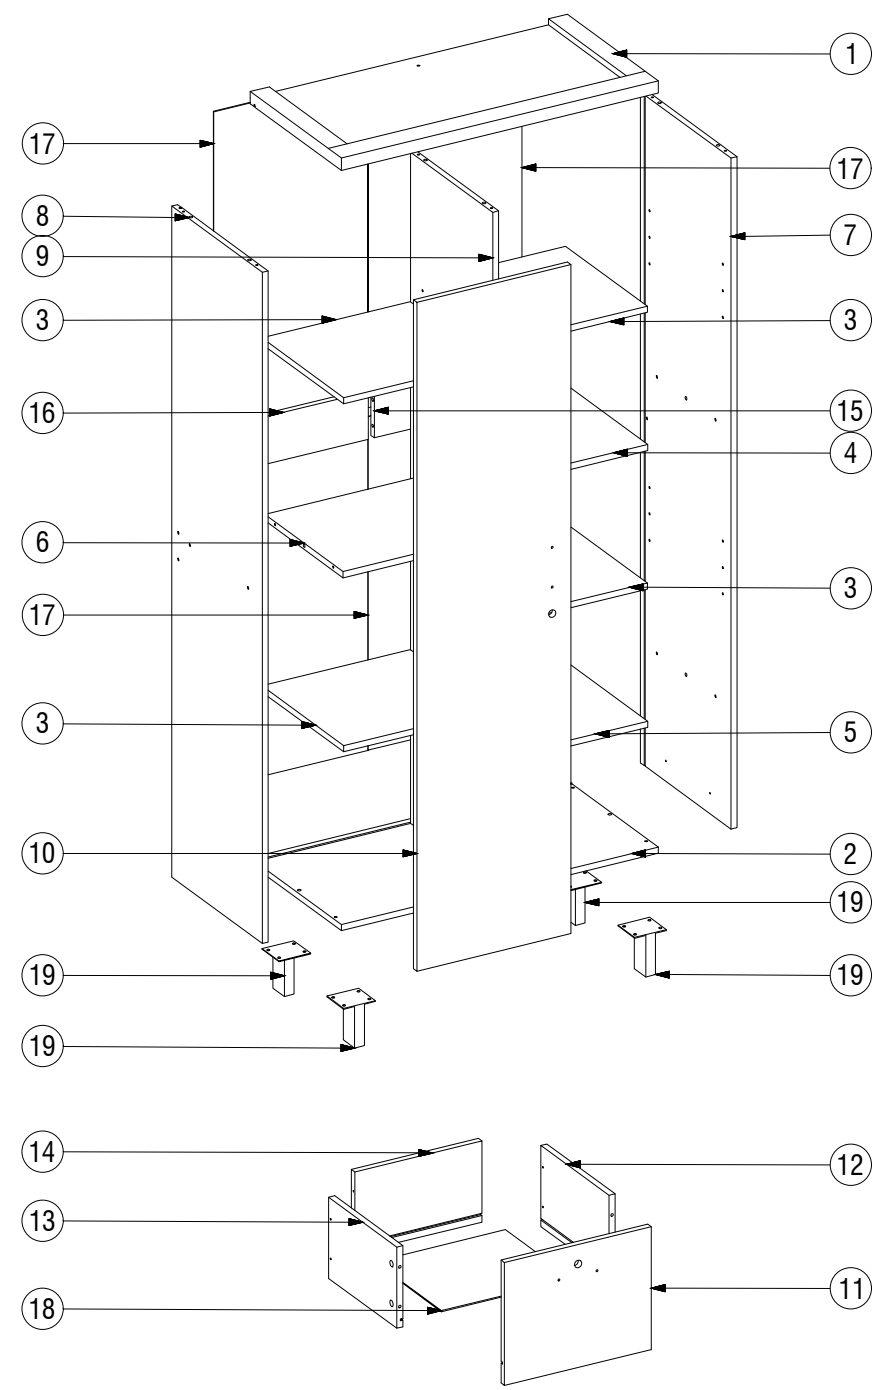

ASSEMBLING INSTRUCTION

ACERO BOOKCASE 80

RUSTIC WALNUT - BLACK

010701  6 X	010502  17 X	010803  6 X	011403  28 X	040302  1 SET	
010107  16 X	011704  34 X	011702  12 X	011101  12 X	011601  4 X	011301  2 X
060121  2 X	030202  2 X	020301  3 X	050401  16 X	090701  2 X	011701  2 X
011707  8 X	160501  4 X				

4 X

1

2

3

4

<p>011704</p>  <p>Ø6 X 1/2" 1 X</p>	<p>090701</p>  <p>1 X</p>	<p>010803</p>  <p>1 X</p>	<p>010502</p>  <p>2 X</p>	<p>011403</p>  <p>2 X</p>
--	--	--	--	---

5

6

6 X

6 X

Ø6 X 1/2"

6 X

6X

13

14

011704