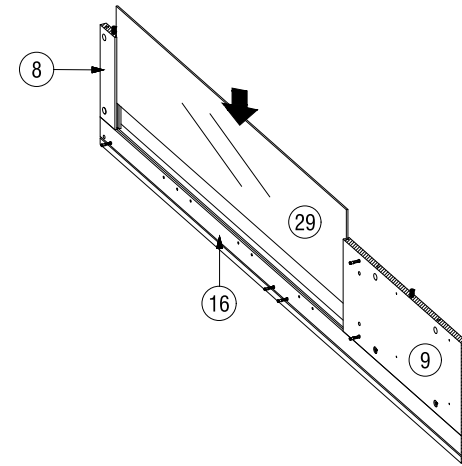

ASSEMBLING INSTRUCTION

LYRA SHOWCASE 2D

WHITE - SONOMA OAK

BT2  WHITE 18 X	BU  1 X	E1  Ø15 MM X 12 MM 46 X	B  Ø8 MM X 30 MM 47 X	M1  Ø 4 MM X 5/8" 16 X	J3  Ø 12 MM X 1 3/4" 18 X
M  Ø 4 MM X 1/2" 3 X	D  Ø6 MM X 32 MM 46 X	G  16 X	M3  Ø 6 MM X 1/2" 40 X	A5  Ø4 MM X 10 MM 2 X	V  2 X
L  Ø 6 MM X 1 1/2" 12 X	S  6 X	AE1  12 X	AN1  2 X	Z1  300 MM 2 X	
BR1  1 X	BS  1 X	BP1  1 X	AA1  WHITE 3 M	I  1 X	

 X 2  ±60 M

1

2

05

3

4

06

5