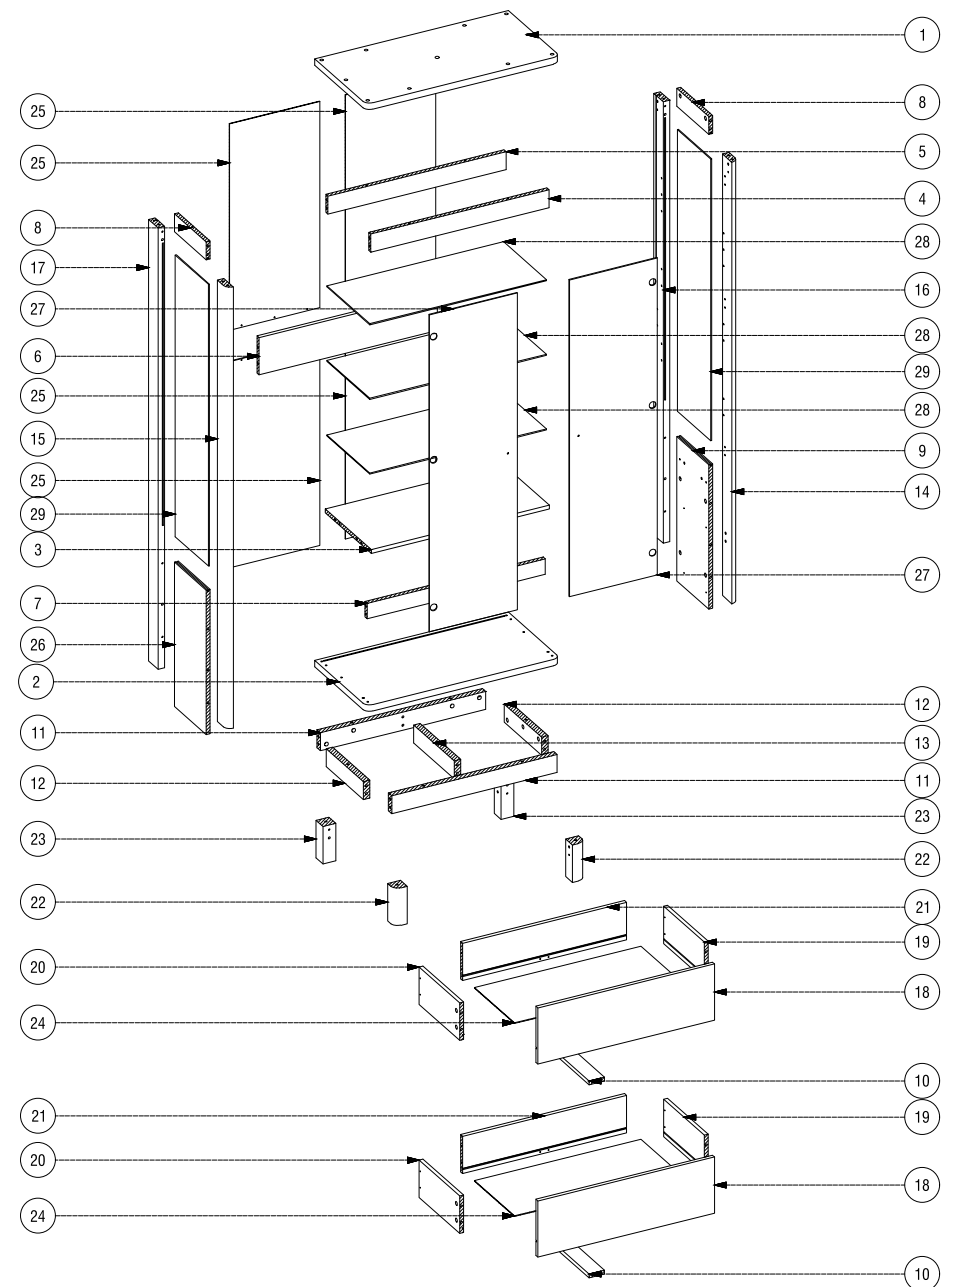

ASSEMBLING INSTRUCTION

LYRA SHOWCASE 2D

WHITE - SONOMA OAK

BT2  WHITE 18 X	BU  1 X	E1  Ø15 MM X 12 MM 46 X	B  Ø8 MM X 30 MM 47 X	M1  Ø 4 MM X 5/8" 16 X	J3  Ø 12 MM X 1 3/4" 18 X
M  Ø 4 MM X 1/2" 3 X	D  Ø6 MM X 32 MM 46 X	G  16 X	M3  Ø 6 MM X 1/2" 40 X	A5  Ø4 MM X 10 MM 2 X	V  2 X
L  Ø 6 MM X 1 1/2" 12 X	S  6 X	AE1  12 X	AN1  2 X	Z1  300 MM 2 X	
BR1  1 X	BS  1 X	BP1  1 X	AA1  WHITE 3 M	I  1 X	