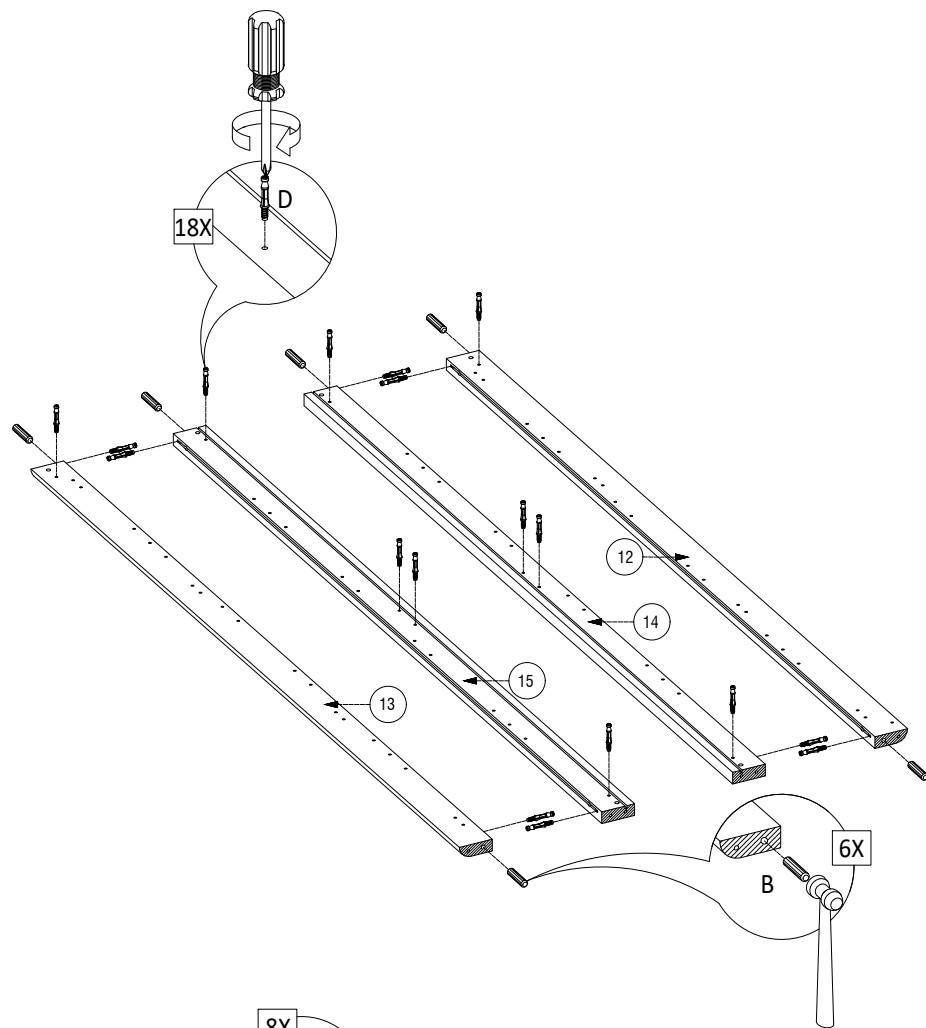

# ASSEMBLING INSTRUCTION

**LYRA SHOWCASE 2DF**

WHITE - SONOMA OAK

 Ø 15 MM X 12 MM <b>E1</b> 32 X	 Ø 6 MM X 32 MM <b>D</b> 32 X	 Ø 8 MM X 30 MM <b>B</b> 37 X	 Ø 12 MM X 1 3/4" <b>J3</b> 18 X	 Ø 6 MM X 1/2" <b>M3</b> 28 X	 Ø 4 MM X 1/2" <b>M</b> 2 X
 Ø 4 MM X 5/8" <b>M1</b> 16 X	 <b>G</b> 16 X	 Ø 4 MM X 10 MM <b>A5</b> 2 X	 <b>S</b> 8 X	 <b>V</b> 2 X	 <b>AE1</b> 16 X
 WHITE <b>BT2</b> 14 X	 <b>BU</b> 1 X	 <b>AY</b> 1 X	 <b>BP1</b> 1 X	 WHITE <b>AA1</b> 3 M	 <b>BR1</b> 1 X
 <b>BS</b> 1 X					

 X 2  ±45 M

03

04

1

2

05

3

4

11

08

12

13

14

15

16

17

24

26

27

28

29

30

2X

31