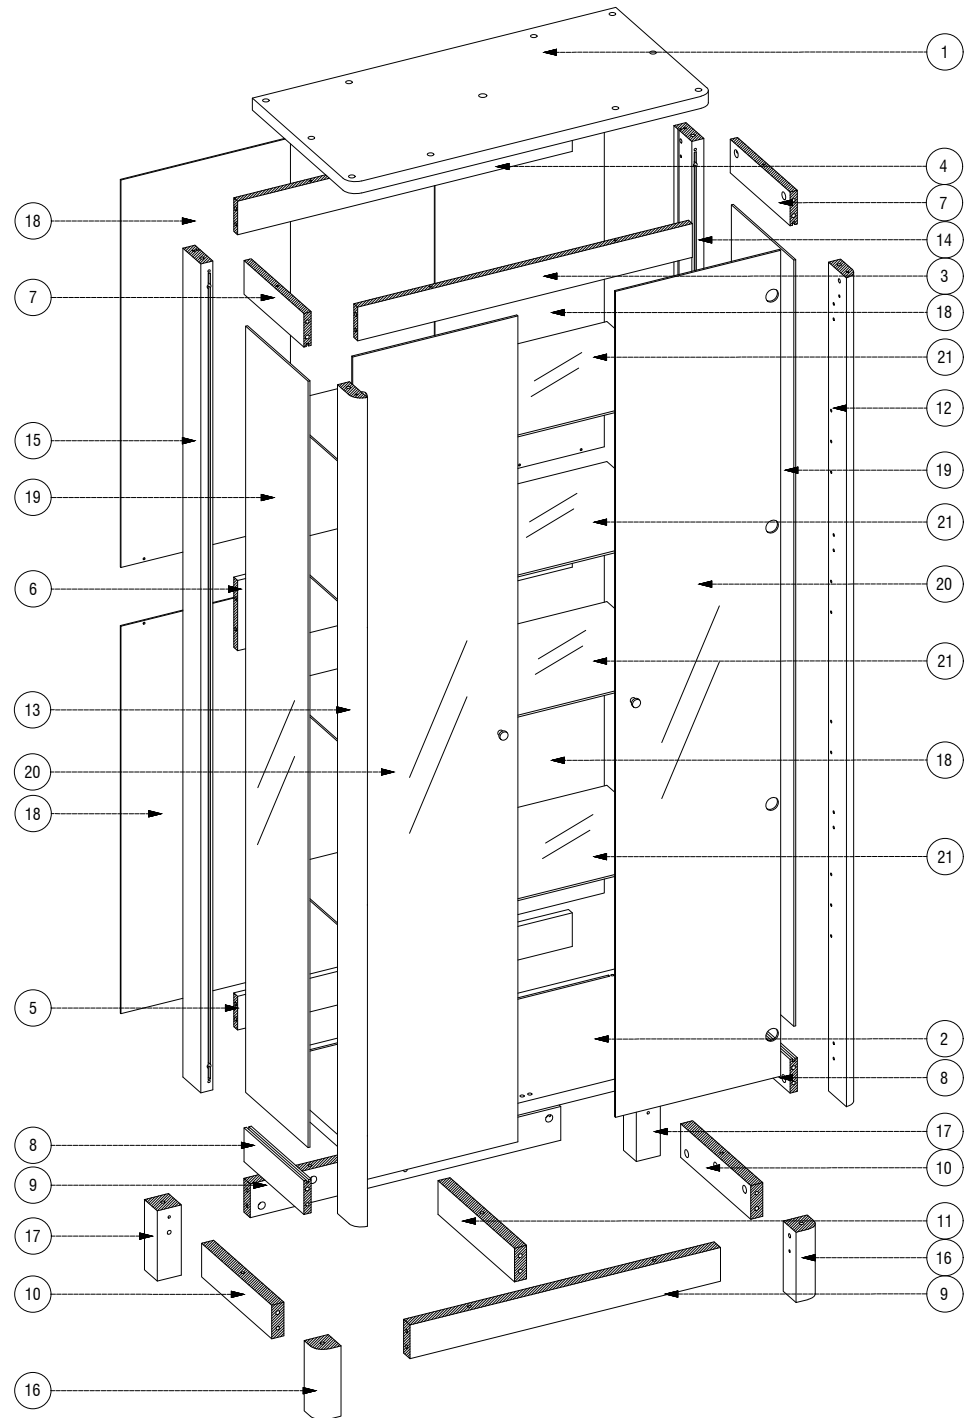

# ASSEMBLING INSTRUCTION

**LYRA SHOWCASE 2DF**

WHITE - SONOMA OAK

 Ø 15 MM X 12 MM <b>E1</b> 32 X	 Ø 6 MM X 32 MM <b>D</b> 32 X	 Ø 8 MM X 30 MM <b>B</b> 37 X	 Ø 12 MM X 1 3/4" <b>J3</b> 18 X	 Ø 6 MM X 1/2" <b>M3</b> 28 X	 Ø 4 MM X 1/2" <b>M</b> 2 X
 Ø 4 MM X 5/8" <b>M1</b> 16 X	 <b>G</b> 16 X	 Ø 4 MM X 10 MM <b>A5</b> 2 X	 <b>S</b> 8 X	 <b>V</b> 2 X	 <b>AE1</b> 16 X
 WHITE <b>BT2</b> 14 X	 <b>BU</b> 1 X	 <b>AY</b> 1 X	 <b>BP1</b> 1 X	 WHITE <b>AA1</b> 3 M	 <b>BR1</b> 1 X
 <b>BS</b> 1 X					

 X 2  ±45 M

03

04

1

2

05

3

4