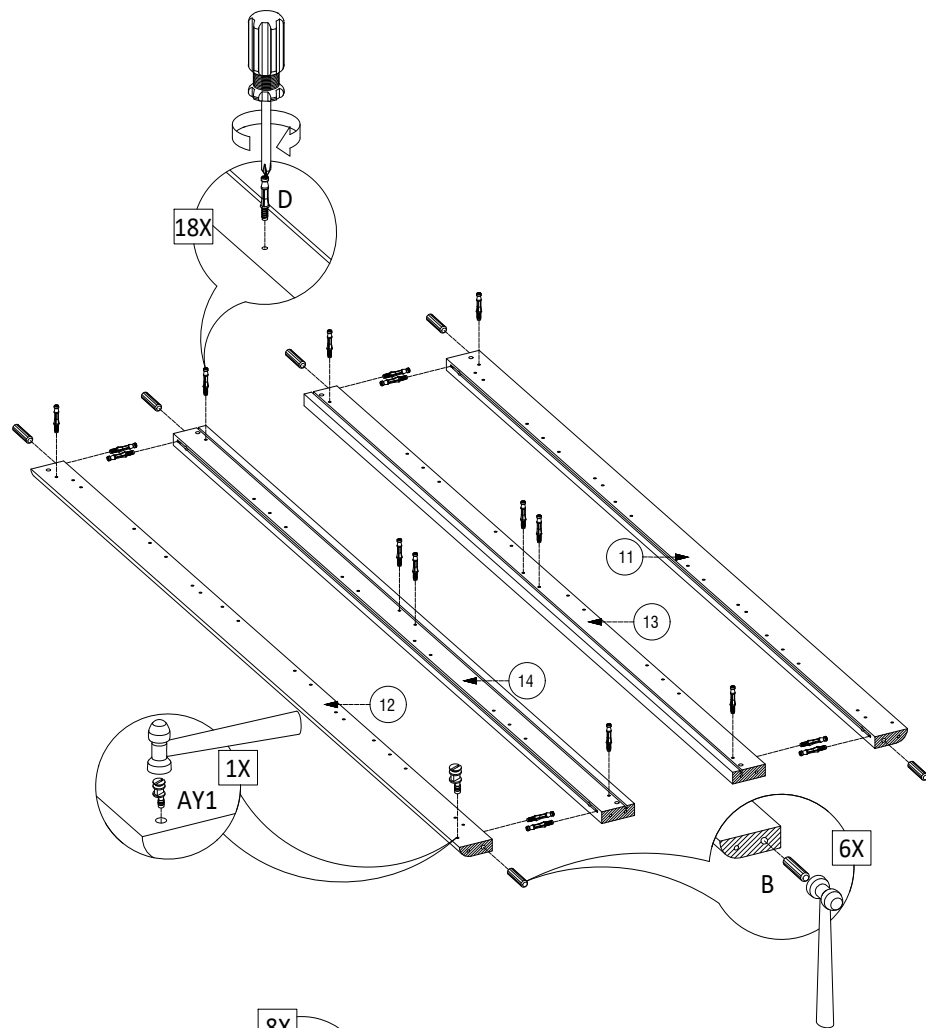

ASSEMBLING INSTRUCTION

LYRA SHOWCASE 1DF

WHITE - SONOMA OAK

 E1 30 X Ø 15 MM X 12 MM	 D 30 X Ø 6 MM X 32 MM	 B 32 X Ø 8 MM X 30 MM	 J3 16 X Ø 12 MM X 1 3/4"	 M3 14 X Ø 6 MM X 1/2"	 M 2 X Ø 4 MM X 1/2"
 M1 14 X Ø 4 MM X 5/8"	 G 14 X	 A5 1 X Ø 4 MM X 10 MM	 S 4 X	 V 1 X	 AE1 16 X
 BT2 14 X WHITE	 BU 1 X	 AY1 2 X Ø 9 MM X 21 MM	 BP1 1 X	 AA1 3 M WHITE	 BR1 1 X
 BS 1 X					

 X 2  ±30 M

1

2

05

3

4

5

06

12

13

09

14

15

10

16

17

11

18

19

20

12

21

22

23