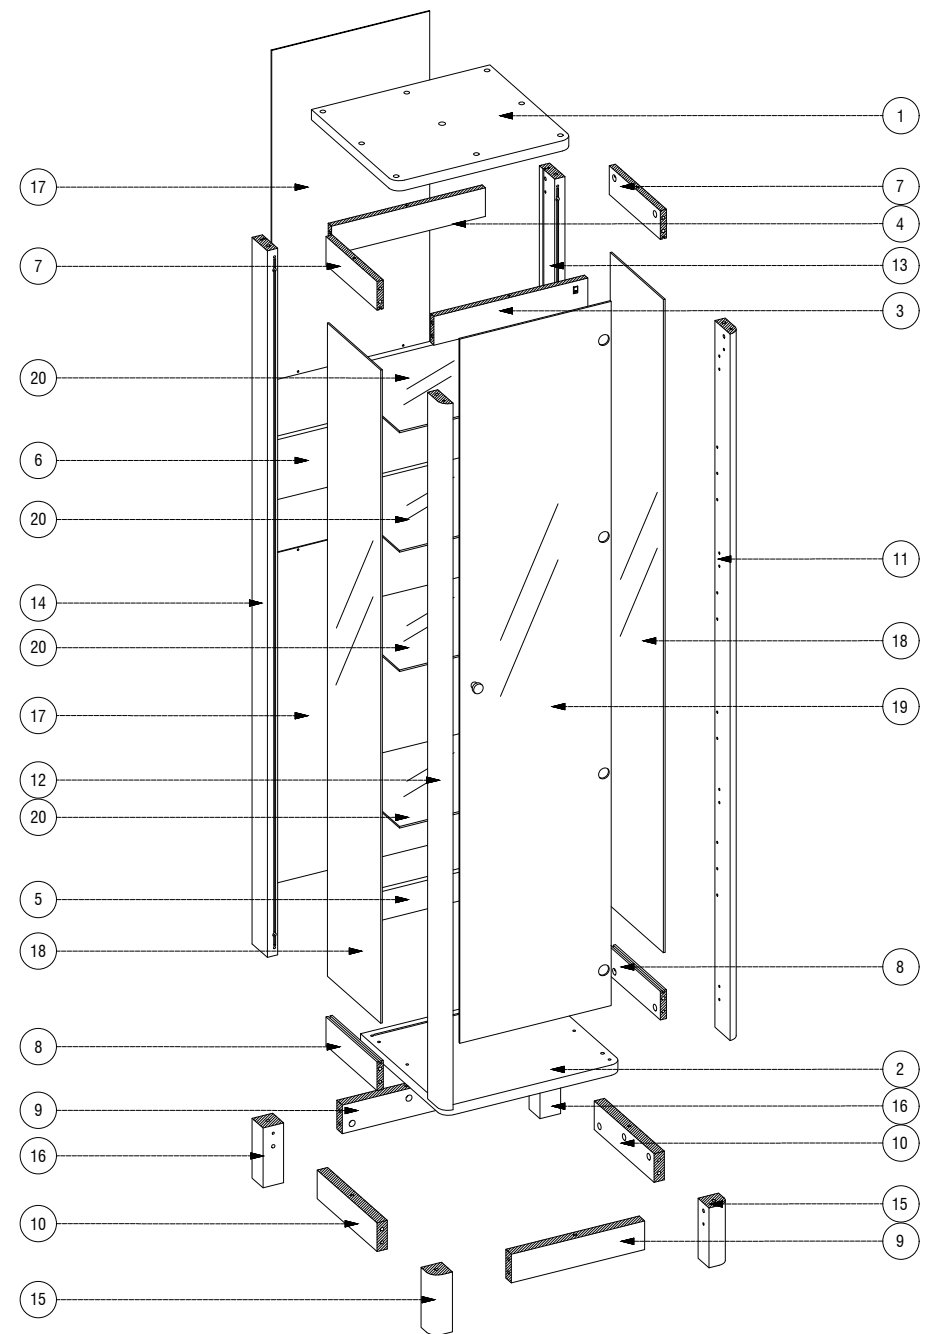

ASSEMBLING INSTRUCTION

LYRA SHOWCASE 1DF

WHITE - SONOMA OAK

 E1 30 X Ø 15 MM X 12 MM	 D 30 X Ø 6 MM X 32 MM	 B 32 X Ø 8 MM X 30 MM	 J3 16 X Ø 12 MM X 1 3/4"	 M3 14 X Ø 6 MM X 1/2"	 M 2 X Ø 4 MM X 1/2"
 M1 14 X Ø 4 MM X 5/8"	 G 14 X	 A5 1 X Ø 4 MM X 10 MM	 S 4 X	 V 1 X	 AE1 16 X
 BT2 14 X WHITE	 BU 1 X	 AY1 2 X Ø 9 MM X 21 MM	 BP1 1 X	 AA1 3 M WHITE	 BR1 1 X
 BS 1 X					